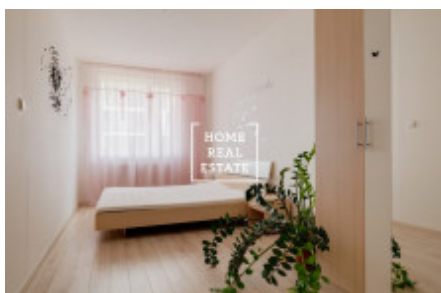

HOME
REAL
ESTATE

Аренда квартиры 2+kk, 58 m² - Makedonská, Praha 9

ID	34995	Предложение	Аренда
Группа	2+kk	Меблированная	Меблированная
Форма собственности	Частная	Общая площадь	58 m ²
Парковка	Да	Город	Прага
Район	Прага 9	Городская часть	Střížkov
Статус	Реализовано		