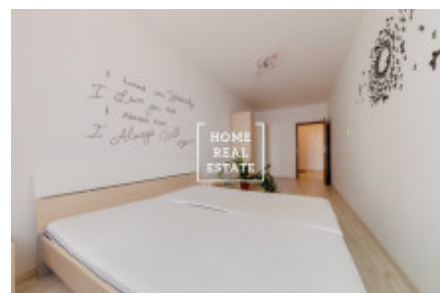

HOME
REAL
ESTATE

Аренда квартиры 2+kk, 58 m² - Makedonská, Praha 9

ID	34995	Предложение	Аренда
Группа	2+kk	Меблированная	Меблированная
Форма собственности	Частная	Общая площадь	58 m ²
Парковка	Да	Город	Прага
Район	Прага 9	Городская часть	Střížkov
Статус	Реализовано		