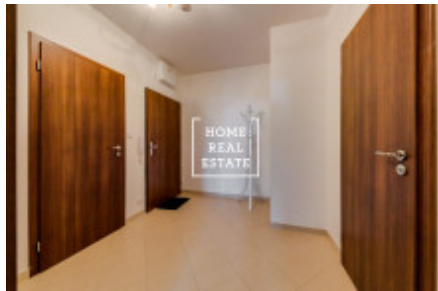

Аренда квартиры 2+kk, 58 m2 - Makedonská, Praha 9

ID	34995	Предложение	Аренда
Группа	2+kk	Меблированная	Меблированная
Форма собственности	Частная	Общая площадь	58 m ²
Парковка	Да	Город	Прага
Район	Прага 9	Городская часть	Střížkov
Статус	Реализовано		