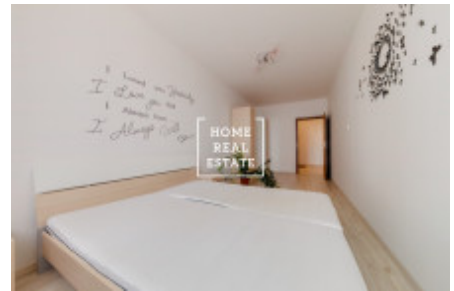

Аренда квартиры 2+kk, 58 m2 - Makedonská, Praha 9

ID	34995	Предложение	Аренда
Группа	2+kk	Меблированная	Меблированная
Форма собственности	Частная	Общая площадь	58 m ²
Парковка	Да	Город	Прага
Район	Прага 9	Городская часть	Střížkov
Статус	Реализовано		