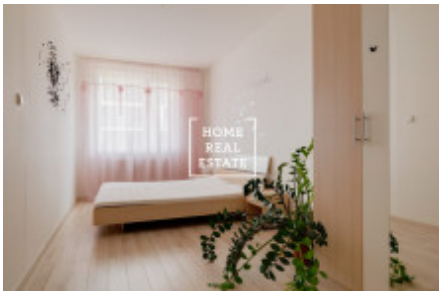

Аренда квартиры 2+kk, 58 m2 - Makedonská, Praha 9

ID	34995	Предложение	Аренда
Группа	2+kk	Меблированная	Меблированная
Форма собственности	Частная	Общая площадь	58 m ²
Парковка	Да	Город	Прага
Район	Прага 9	Городская часть	Střížkov
Статус	Реализовано		