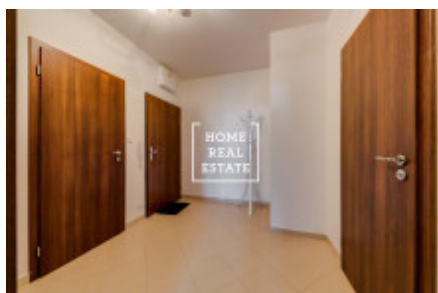

HOME
REAL
ESTATE

Аренда квартиры 2+kk, 58 m² - Makedonská, Praha 9

ID	34995	Предложение	Аренда
Группа	2+kk	Меблированная	Меблированная
Форма собственности	Частная	Общая площадь	58 m ²
Парковка	Да	Город	Прага
Район	Прага 9	Городская часть	Střížkov
Статус	Реализовано		