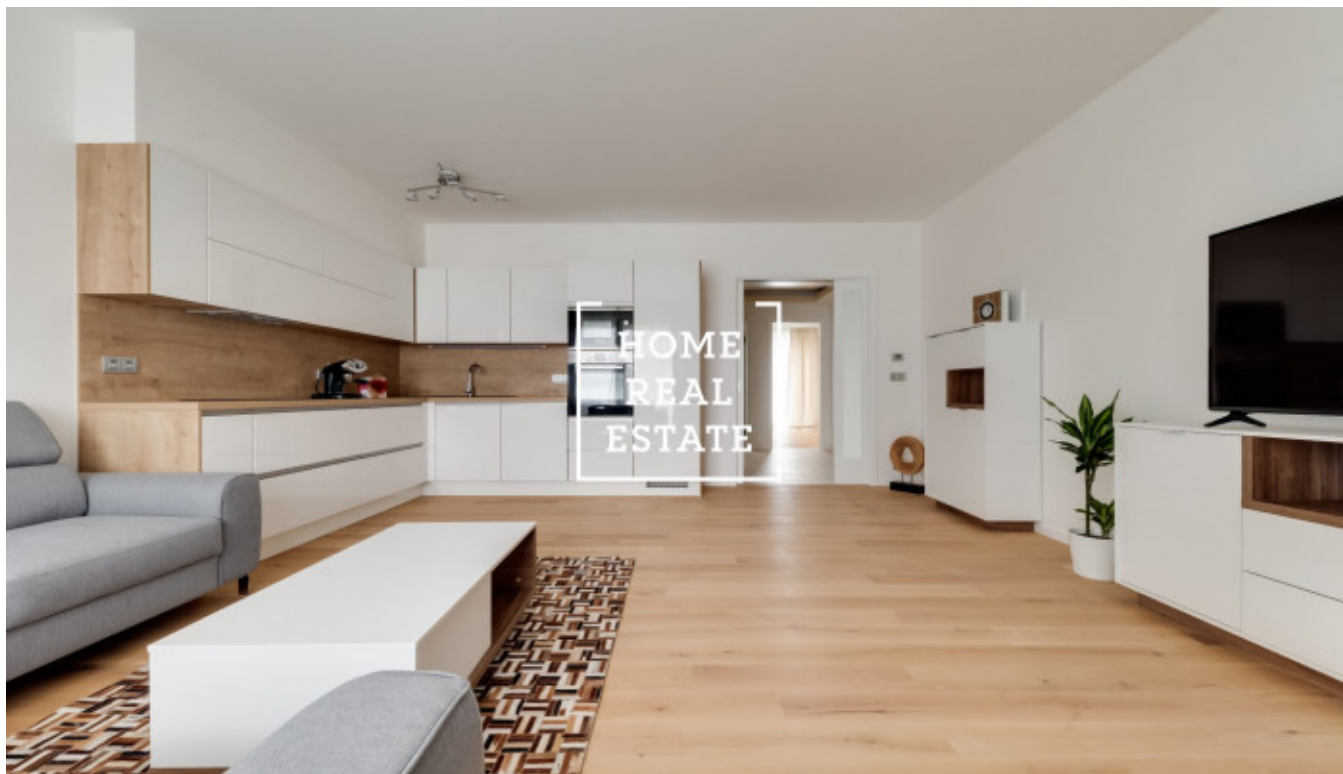

Аренда квартиры 3+kk, 85 m2 - MENCLOVA, PRAHA 8

"Home Real estate" предлагает в аренду квартиру 3+кк, 85 м², которая находится в жилом проекте "DOCK" в популярной части Праги 8 - Либень. Новая и полностью меблированная квартира находится на третьем этаже новостройки. Планировка квартиры включает в себя большую гостиную с современной кухней, в которой находятся: керамическая плита, встроенная духовка, холодильник, вытяжка, посудомойка, чайник, кофемашина и микроволновая печь, а так же обеденное место. Также к Вашему распоряжению 2 непроходные спальни, в которых находятся кровати, шкафы для одежды, тумбочки и телевизор, большие французские окна и из одной из них есть выход в другой сад. Ванная комната оснащена душем и ванной раздельно, раковиной, стиральной машиной и туалетом в отдельной комнате. Везде положены качественные полы - паркет и плитка. Гараж и кладовка включены в стоимость аренды. Дом оборудован лифтом и круглосуточной рецепцией. Квартира готова к заселению Цена: 36.000,- аренда + 8.000,- коммунальные платежи Для получения дополнительной информации об этом объекте или организации просмотра, пожалуйста, свяжитесь с нами или заполните форму ниже, мы будем рады вам помочь. Мы говорим на русском, чешском и английском языках. Сложности с выбором подходящей недвижимости? Мы подберем для Вас квартиру с учетом всех Ваших пожеланий. Работая с нами, вы также получите доступ к квартирам перед их размещением на интернет-порталы. Оставьте свои данные в форме заявки ниже и дальше действовать будем мы! «Home Real Estate» - это более 650 довольных клиента с 2014 года.

ID	34987	Предложение	Аренда
Группа	3+kk	Меблированная	Меблированная
Локация	Menclova Ulice 18, 180 00 Praha 8- Palmovka, Česko	Форма собственности	Частная
Общая площадь	85 m ²	Парковка	Да
Город	Прага	Район	Praha 8
Городская часть	Libeň	Статус	Реализовано