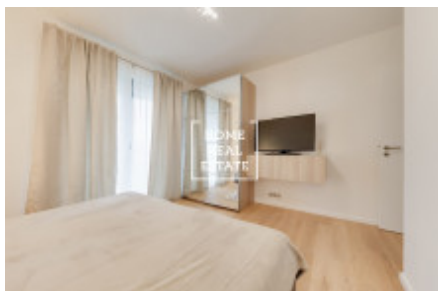

Аренда квартиры 3+kk, 85 m2 - MENCLOVA, PRAHA 8

"Home Real estate" предлагает в аренду квартиру 3+кк, 85 м², которая находится в жилом проекте "DOCK" в популярной части Праги 8 - Либень. Новая и полностью меблированная квартира находится на третьем этаже новостройки. Планировка квартиры включает в себя большую гостиную с современной кухней, в которой находятся: керамическая плита, встроенная духовка, холодильник, вытяжка, посудомойка, чайник, кофемашина и микроволновая печь, а так же обеденное место. Также к Вашему распоряжению 2 непроходные спальни, в которых находятся кровати, шкафы для одежды, тумбочки и телевизор, большие французские окна и из одной из них есть выход в другой сад. Ванная комната оснащена душем и ванной раздельно, раковиной, стиральной машиной и туалетом в отдельной комнате. Везде положены качественные полы - паркет и плитка. Гараж и кладовка включены в стоимость аренды. Дом оборудован лифтом и круглосуточной рецепцией. Квартира готова к заселению Цена: 36.000,- аренда + 8.000,- коммунальные платежи Для получения дополнительной информации об этом объекте или организации просмотра, пожалуйста, свяжитесь с нами или заполните форму ниже, мы будем рады вам помочь. Мы говорим на русском, чешском и английском языках. Сложности с выбором подходящей недвижимости? Мы подберем для Вас квартиру с учетом всех Ваших пожеланий. Работая с нами, вы также получите доступ к квартирам перед их размещением на интернет-порталы. Оставьте свои данные в форме заявки ниже и дальше действовать будем мы! «Home Real Estate» - это более 650 довольных клиента с 2014 года.

ID	34987	Предложение	Аренда
Группа	3+kk	Меблированная	Меблированная
Локация	Menclova Ulice 18, 180 00 Praha 8- Palmovka, Česko	Форма собственности	Частная
Общая площадь	85 m ²	Парковка	Да
Город	Прага	Район	Praha 8
Городская часть	Libeň	Статус	Реализовано