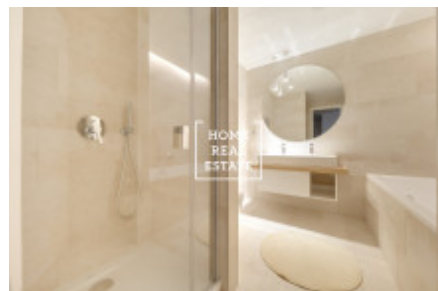

Аренда квартиры 3+kk, 85 m2 - MENCLOVA, PRAHA 8

"Home Real estate" предлагает в аренду квартиру 3+кк, 85 м², которая находится в жилом проекте "DOCK" в популярной части Праги 8 - Либень. Новая и полностью меблированная квартира находится на третьем этаже новостройки. Планировка квартиры включает в себя большую гостиную с современной кухней, в которой находятся: керамическая плита, встроенная духовка, холодильник, вытяжка, посудомойка, чайник, кофемашина и микроволновая печь, а так же обеденное место. Также к Вашему распоряжению 2 непроходные спальни, в которых находятся кровати, шкафы для одежды, тумбочки и телевизор, большие французские окна и из одной из них есть выход в другой сад. Ванная комната оснащена душем и ванной раздельно, раковиной, стиральной машиной и туалетом в отдельной комнате. Везде положены качественные полы - паркет и плитка. Гараж и кладовка включены в стоимость аренды. Дом оборудован лифтом и круглосуточной рецепцией. Квартира готова к заселению Цена: 36.000,- аренда + 8.000,- коммунальные платежи Для получения дополнительной информации об этом объекте или организации просмотра, пожалуйста, свяжитесь с нами или заполните форму ниже, мы будем рады вам помочь. Мы говорим на русском, чешском и английском языках. Сложности с выбором подходящей недвижимости? Мы подберем для Вас квартиру с учетом всех Ваших пожеланий. Работая с нами, вы также получите доступ к квартирам перед их размещением на интернет-порталы. Оставьте свои данные в форме заявки ниже и дальше действовать будем мы! «Home Real Estate» - это более 650 довольных клиента с 2014 года.