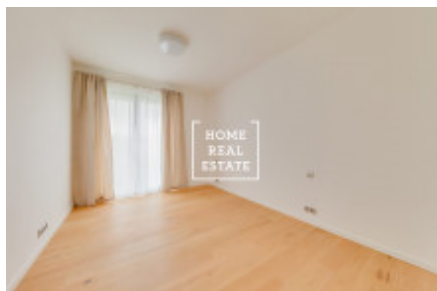

Аренда квартиры 3+kk, 85 m2 - MENCLOVA, PRAHA 8

"Home Real estate" предлагает в аренду квартиру 3+кк, 85 м², которая находится в жилом проекте "DOCK" в популярной части Праги 8 - Либень. Новая и полностью меблированная квартира находится на третьем этаже новостройки. Планировка квартиры включает в себя большую гостиную с современной кухней, в которой находятся: керамическая плита, встроенная духовка, холодильник, вытяжка, посудомойка, чайник, кофемашина и микроволновая печь, а так же обеденное место. Также к Вашему распоряжению 2 непроходные спальни, в которых находятся кровати, шкафы для одежды, тумбочки и телевизор, большие французские окна и из одной из них есть выход в другой сад. Ванная комната оснащена душем и ванной раздельно, раковиной, стиральной машиной и туалетом в отдельной комнате. Везде положены качественные полы - паркет и плитка. Гараж и кладовка включены в стоимость аренды. Дом оборудован лифтом и круглосуточной рецепцией. Квартира готова к заселению Цена: 36.000,- аренда + 8.000,- коммунальные платежи Для получения дополнительной информации об этом объекте или организации просмотра, пожалуйста, свяжитесь с нами или заполните форму ниже, мы будем рады вам помочь. Мы говорим на русском, чешском и английском языках. Сложности с выбором подходящей недвижимости? Мы подберем для Вас квартиру с учетом всех Ваших пожеланий. Работая с нами, вы также получите доступ к квартирам перед их размещением на интернет-порталы. Оставьте свои данные в форме заявки ниже и дальше действовать будем мы! «Home Real Estate» - это более 650 довольных клиента с 2014 года.

ID	34987	Предложение	Аренда
Группа	3+kk	Меблированная	Меблированная
Локация	Menclova Ulice 18, 180 00 Praha 8- Palmovka, Česko	Форма собственности	Частная
Общая площадь	85 m ²	Парковка	Да
Город	Прага	Район	Praha 8
Городская часть	Libeň	Статус	Реализовано