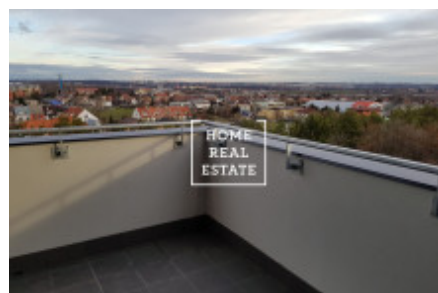

## Аренда квартиры 2+kk, 658 m<sup>2</sup> - Kryšpínova

ID

[34985](#)

Предложение

Аренда

Группа

2+kk

Меблированная

Не меблированная

Локация

Kryšpínova 2, Praha-Dolní  
Měcholupy, Česko

Форма собственности

Частная

Общая площадь

658 m<sup>2</sup>

Город