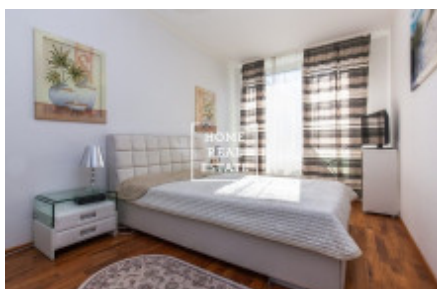

## Продажа квартиры 2+kk, 72 m<sup>2</sup> - Švédská

ID	<a href="#">34973</a>	Предложение	Продажа
Группа	2+kk	Меблированная	Меблированная
Локация	Švédská 15, Praha 5- Smíchov, Česko	Форма собственности	Частная
Общая площадь	72 m <sup>2</sup>	Парковка	Да
Город	<a href="#">Прага</a>	Городская часть	<a href="#">Smíchov</a>
Статус	Реализовано		