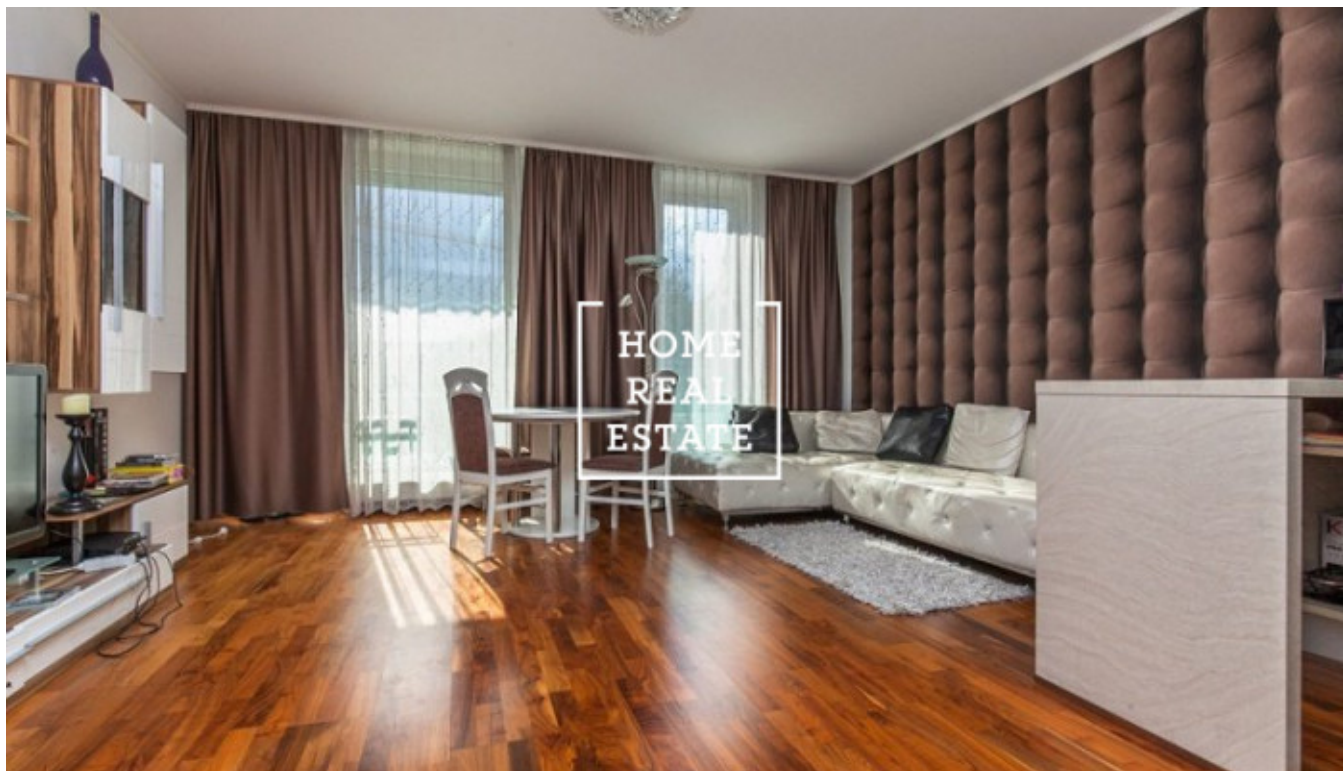

## Продажа квартиры 2+kk, 72 m<sup>2</sup> - Švédská

ID	<a href="#">34973</a>	Предложение	Продажа
Группа	2+kk	Меблированная	Меблированная
Локация	Švédská 15, Praha 5- Smíchov, Česko	Форма собственности	Частная
Общая площадь	72 m <sup>2</sup>	Парковка	Да
Город	<a href="#">Прага</a>	Городская часть	<a href="#">Smíchov</a>
Статус	Реализовано		