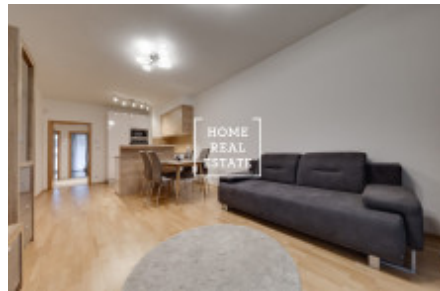

## Аренда квартиры 3+kk, 90 m2 - Nekvasilova, Praha 8

Компания "Home Real Estate" предлагает к аренде квартиру 3+кк с общей площадью 90 м2 в районе Праги 8 - Karlín. Стильно меблированная квартира находится на втором этаже новостройки. Квартира представляет собой большую гостиную, соединенную с кухней, 2 спальни с двухместной кроватью, ночными столиками и шкафом, ванную комнату с ванной и раковиной, отдельную уборную, кладовку со стиральной машиной и сушилкой, и просторную прихожую со шкафом-купе. Кухня полностью оборудована и оснащена всеми необходимыми электроприборами: есть керамическая плита, духовка, холодильник и микроволновка. К квартире прилагается парковочное место и подвальные помещения для хранения вещей. В непосредственной близости от квартиры есть все, что нужно для жизни: супермаркет Albert, почта, магазины, рестораны, кофейни, спортивный зал и многое другое. Замечательная транспортная доступность: в пешей доступности находится станция метро Invalidovna (ветка В), буквально в 200 метрах от дома находятся трамвайная и автобусная остановка Invalidovna. Общая стоимость: : 31.000,- крон + 6.000,- крон за коммунальные платежи. Для получения дополнительной информации и организации просмотра контактируйте, пожалуйста, нашего агента или заполните заявку ниже.