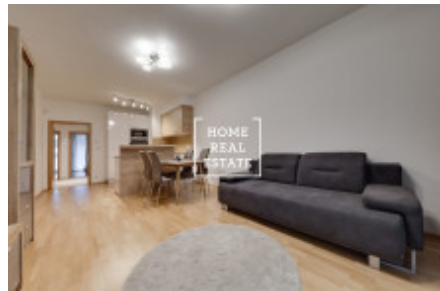

HOME
REAL
ESTATE

Аренда квартиры 3+kk, 90 m2 - Nekvasilova, Praha 8

Компания "Home Real Estate" предлагает к аренде квартиру 3+кк с общей площадью 90 м2 в районе Праги 8 - Karlín. Стильно меблированная квартира находится на втором этаже новостройки. Квартира представляет собой большую гостиную, соединенную с кухней, 2 спальни с двухместной кроватью, ночными столиками и шкафом, ванную комнату с ванной и раковиной, отдельную уборную, кладовку со стиральной машиной и сушилкой, и просторную прихожую со шкафом-купе. Кухня полностью оборудована и оснащена всеми необходимыми электроприборами: есть керамическая плита, духовка, холодильник и микроволновка. К квартире прилагается парковочное место и подвальные помещения для хранения вещей. В непосредственной близости от квартиры есть все, что нужно для жизни: супермаркет Albert, почта, магазины, рестораны, кофейни, спортивный зал и многое другое. Замечательная транспортная доступность: в пешей доступности находится станция метро Invalidovna (ветка В), буквально в 200 метрах от дома находятся трамвайная и автобусная остановка Invalidovna. Общая стоимость: : 31.000,- крон + 6.000,- крон за коммунальные платежи. Для получения дополнительной информации и организации просмотра контактируйте, пожалуйста, нашего агента или заполните заявку ниже.