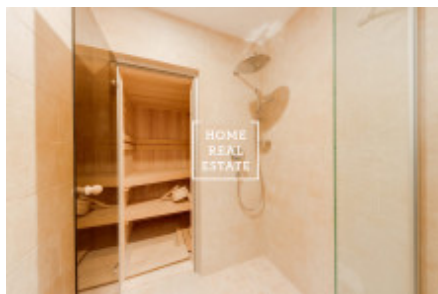

## Аренда квартиры 3+kk, 140 m2 - Na stráži, Praha 8

Компания «Home Real Estate» предлагает аренда роскошной двухуровневой квартиры 3+кк с балконом, площадью 140 м<sup>2</sup>, которая расположена в районе Прага 8 -Libeň. Полностью меблированная, удобная квартира расположена в 3. этаже выше. Нижний этаж интерьера квартиры состоит из гостиной с кухней, которая оборудована всей техникой, ТЕЛЕВИЗОР и журнальный столик, ванная комната с ванной и душем. Наверху есть 2 полностью оборудованные спальни. Современные мансардные окна. Полы из паркета и итальянской плитки. Парковка на территории. Квартира находится в спокойном районе Прага 8. Автобусная остановка находится прямо около дома - "Čertův vrch", в 5 минутах езды на автобусе от станции метро "С" Prosek. Прекрасный вид на прилегающий сад и Прагу. Квартира не подходит для семьи с маленькими детьми и с животными, хозяин квартиру сдает лучше одному или спокойной паре. Общая стоимость: 27 000, - CZK + фиксированная плата 6000, - + залог + комиссия Для получения дополнительной информации об этом объекте или организации просмотра, пожалуйста, свяжитесь с нами или заполните форму ниже, мы будем рады вам помочь. Мы говорим на русском, чешском и английском языках.