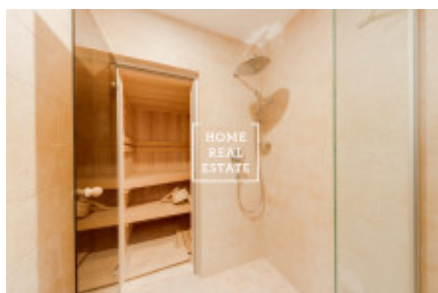

HOME
REAL
ESTATE

Аренда квартиры 3+kk, 140 m2 - Na stráži, Praha 8

Компания «Home Real Estate» предлагает аренда роскошной двухуровневой квартиры 3+кк с балконом, площадью 140 м², которая расположена в районе Прага 8 -Libeň. Полностью меблированная, удобная квартира расположена в 3. этаже выше. Нижний этаж интерьера квартиры состоит из гостиной с кухней, которая оборудована всей техникой, ТЕЛЕВИЗОР и журнальный столик, ванная комната с ванной и душем. Наверху есть 2 полностью оборудованные спальни. Современные мансардные окна. Полы из паркета и итальянской плитки. Парковка на территории. Квартира находится в спокойном районе Прага 8. Автобусная остановка находится прямо около дома - "Čertův vrch", в 5 минутах езды на автобусе от станции метро "С" Prosek. Прекрасный вид на прилегающий сад и Прагу. Квартира не подходит для семьи с маленькими детьми и с животными, хозяин квартиру сдает лучше одному или спокойной паре. Общая стоимость: 27 000, - CZK + фиксированная плата 6000, - + залог + комиссия Для получения дополнительной информации об этом объекте или организации просмотра, пожалуйста, свяжитесь с нами или заполните форму ниже, мы будем рады вам помочь. Мы говорим на русском, чешском и английском языках.

ID	34955	Предложение	Аренда
Группа	3+kk	Меблированная	Меблированная
Локация	Na Stráži 2344/42, 180 00 Praha 8- Libeň, Česko	Форма собственности	Частная
Общая площадь	140 m ²	Парковка	Да
Город	Прага	Район	Praha 8
Городская часть	Libeň	Статус	Реализовано