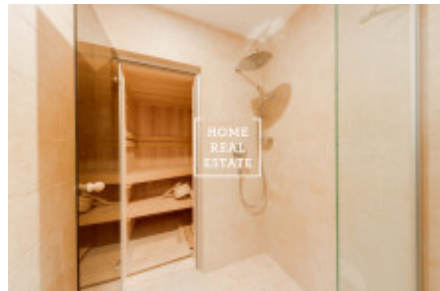

HOME
REAL
ESTATE

Аренда квартиры 3+kk, 140 m2 - Na stráži, Praha 8

Компания «Home Real Estate» предлагает аренда роскошной двухуровневой квартиры 3+кк с балконом, площадью 140 м², которая расположена в районе Прага 8 -Libeň. Полностью меблированная, удобная квартира расположена в 3. этаже выше. Нижний этаж интерьера квартиры состоит из гостиной с кухней, которая оборудована всей техникой, ТЕЛЕВИЗОР и журнальный столик, ванная комната с ванной и душем. Наверху есть 2 полностью оборудованные спальни. Современные мансардные окна. Полы из паркета и итальянской плитки. Парковка на территории. Квартира находится в спокойном районе Прага 8. Автобусная остановка находится прямо около дома - "Čertův vrch", в 5 минутах езды на автобусе от станции метро "С" Prosek. Прекрасный вид на прилегающий сад и Прагу. Квартира не подходит для семьи с маленькими детьми и с животными, хозяин квартиру сдает лучше одному или спокойной паре. Общая стоимость: 27 000, - CZK + фиксированная плата 6000, - + залог + комиссия Для получения дополнительной информации об этом объекте или организации просмотра, пожалуйста, свяжитесь с нами или заполните форму ниже, мы будем рады вам помочь. Мы говорим на русском, чешском и английском языках.