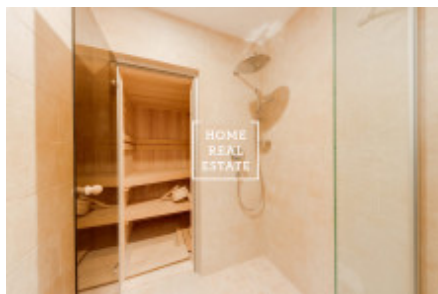

HOME
REAL
ESTATE

Аренда квартиры 3+kk, 140 m2 - Na stráži, Praha 8

ID	34955
Предложение	Аренда
Группа	3+kk
Меблированная	Меблированная
Локация	Na Stráži 2344/42, 180 00 Praha 8-Libeň, Česko
Форма собственности	Частная
Общая площадь	140 m ²
Парковка	Да
Город	Прага
Район	Praha 8
Городская часть	Libeň