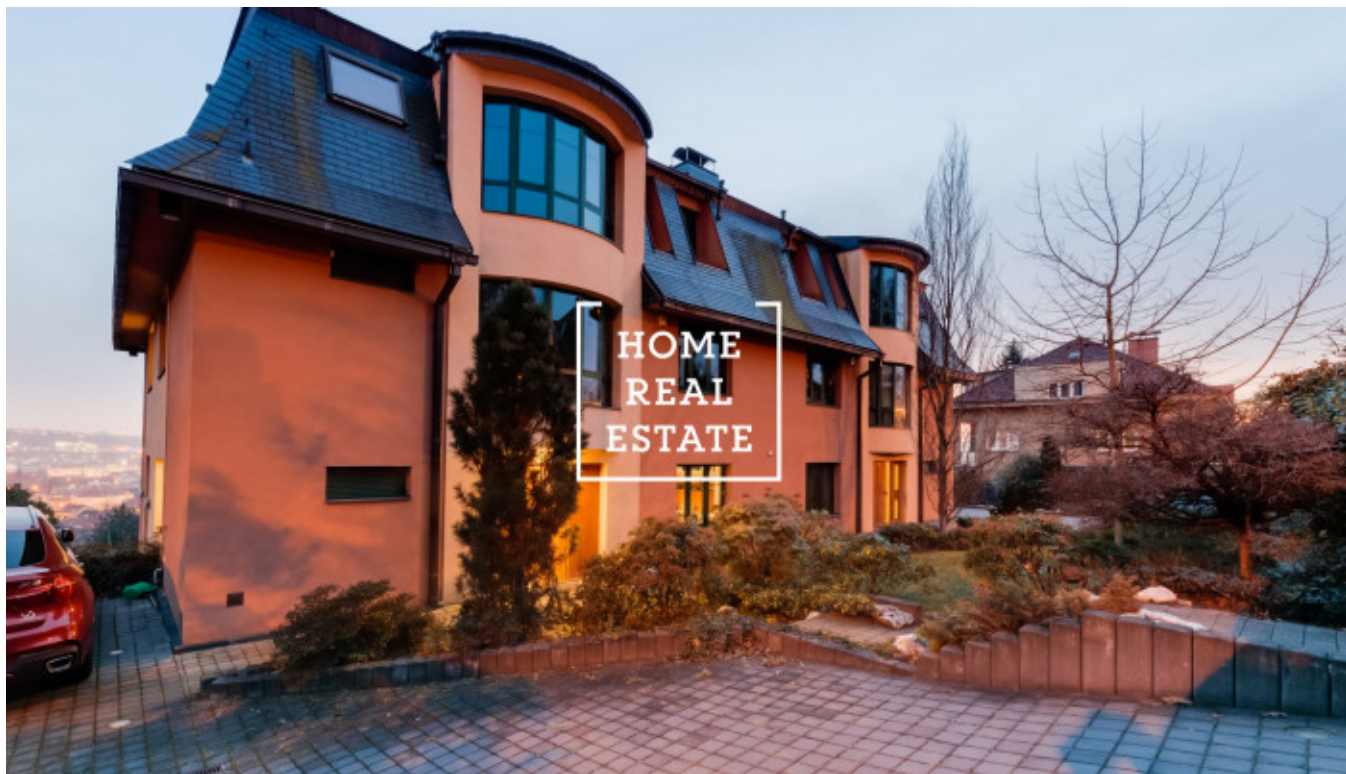

HOME  
REAL  
ESTATE

## Аренда квартиры 3+kk, 140 m2 - Na stráži, Praha 8

Компания «Home Real Estate» предлагает аренда роскошной двухуровневой квартиры 3+кк с балконом, площадью 140 м<sup>2</sup>, которая расположена в районе Прага 8 -Libeň. Полностью меблированная, удобная квартира расположена в 3. этаже выше. Нижний этаж интерьера квартиры состоит из гостиной с кухней, которая оборудована всей техникой, ТЕЛЕВИЗОР и журнальный столик, ванная комната с ванной и душем. Наверху есть 2 полностью оборудованные спальни. Современные мансардные окна. Полы из паркета и итальянской плитки. Парковка на территории. Квартира находится в спокойном районе Прага 8. Автобусная остановка находится прямо около дома - "Čertův vrch", в 5 минутах езды на автобусе от станции метро "С" Prosek. Прекрасный вид на прилегающий сад и Прагу. Квартира не подходит для семьи с маленькими детьми и с животными, хозяин квартиру сдает лучше одному или спокойной паре. Общая стоимость: 27 000, - CZK + фиксированная плата 6000, - + залог + комиссия Для получения дополнительной информации об этом объекте или организации просмотра, пожалуйста, свяжитесь с нами или заполните форму ниже, мы будем рады вам помочь. Мы говорим на русском, чешском и английском языках.

ID	<a href="#">34955</a>	Предложение	Аренда
Группа	3+kk	Меблированная	Меблированная
Локация	Na Stráži 2344/42, 180 00 Praha 8- Libeň, Česko	Форма собственности	Частная
Общая площадь	140 m <sup>2</sup>	Парковка	Да
Город	<a href="#">Прага</a>	Район	<a href="#">Praha 8</a>
Городская часть	<a href="#">Libeň</a>	Статус	Реализовано