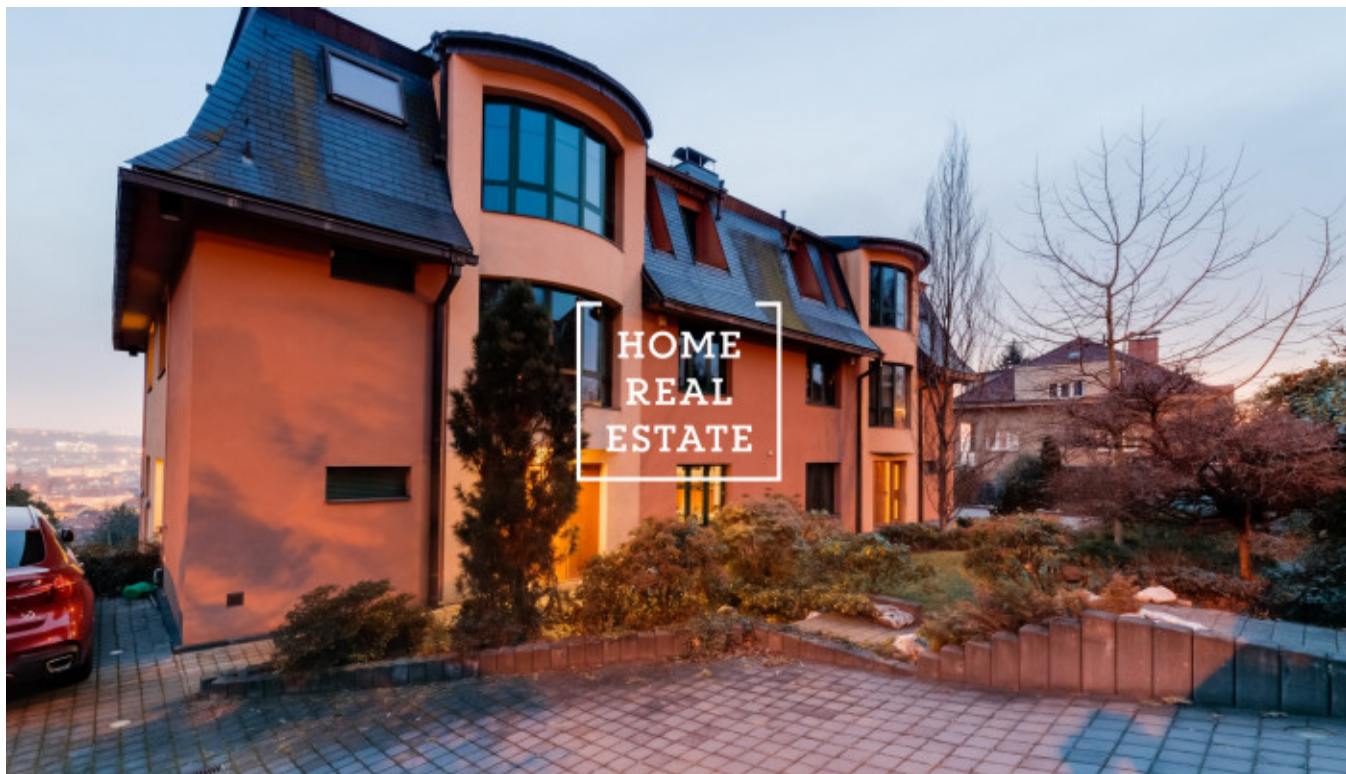

HOME
REAL
ESTATE

Аренда квартиры 3+kk, 140 m2 - Na stráži, Praha 8

ID	34955
Предложение	Аренда
Группа	3+kk
Меблированная	Меблированная
Локация	Na Stráži 2344/42, 180 00 Praha 8-Libeň, Česko
Форма собственности	Частная
Общая площадь	140 m ²
Парковка	Да
Город	Прага
Район	Praha 8
Городская часть	Libeň