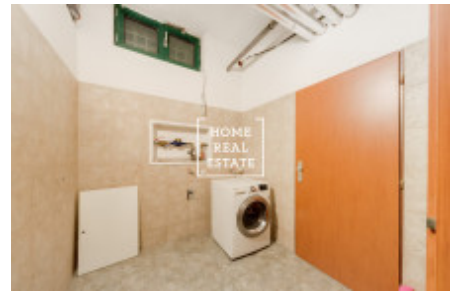

HOME
REAL
ESTATE

Аренда квартиры 3+kk, 140 m2 - Na stráži, Praha 8

Компания «Home Real Estate» предлагает аренда роскошной двухуровневой квартиры 3+кк с балконом, площадью 140 м², которая расположена в районе Прага 8 -Libeň. Полностью меблированная, удобная квартира расположена в 3. этаже выше. Нижний этаж интерьера квартиры состоит из гостиной с кухней, которая оборудована всей техникой, ТЕЛЕВИЗОР и журнальный столик, ванная комната с ванной и душем. Наверху есть 2 полностью оборудованные спальни. Современные мансардные окна. Полы из паркета и итальянской плитки. Парковка на территории. Квартира находится в спокойном районе Прага 8. Автобусная остановка находится прямо около дома - "Čertův vrch", в 5 минутах езды на автобусе от станции метро "С" Prosek. Прекрасный вид на прилегающий сад и Прагу. Квартира не подходит для семьи с маленькими детьми и с животными, хозяин квартиру сдает лучше одному или спокойной паре. Общая стоимость: 27 000, - CZK + фиксированная плата 6000, - + залог + комиссия Для получения дополнительной информации об этом объекте или организации просмотра, пожалуйста, свяжитесь с нами или заполните форму ниже, мы будем рады вам помочь. Мы говорим на русском, чешском и английском языках.

ID	34955	Предложение	Аренда
Группа	3+kk	Меблированная	Меблированная
Локация	Na Stráži 2344/42, 180 00 Praha 8- Libeň, Česko	Форма собственности	Частная
Общая площадь	140 m ²	Парковка	Да
Город	Прага	Район	Praha 8
Городская часть	Libeň	Статус	Реализовано