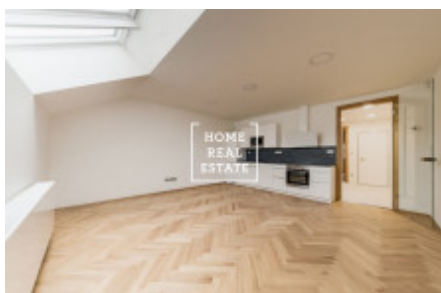

## Аренда квартиры 2+kk, 60 m2 - Korunní, Praha 2

ID	<a href="#">34954</a>
Предложение	Аренда
Группа	2+kk
Локация	Korunní 1300/65, 120 00 Praha 2- Vinohrady, Česko
Форма собственности	Частная
Общая площадь	60 m <sup>2</sup>
Парковка	Да
Город	<a href="#">Прага</a>
Район	<a href="#">Praha 2</a>
Городская часть	<a href="#">Vinohrady</a>