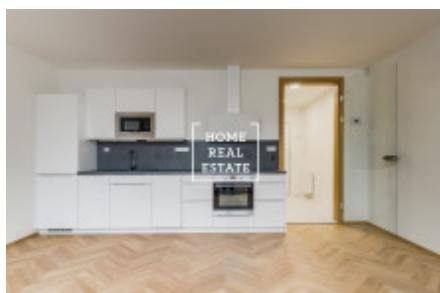

## Аренда квартиры 2+kk, 60 m2 - Korunní, Praha 2

ID	<a href="#">34954</a>
Предложение	Аренда
Группа	2+kk
Локация	Korunní 1300/65, 120 00 Praha 2- Vinohrady, Česko
Форма собственности	Частная
Общая площадь	60 m <sup>2</sup>
Парковка	Да
Город	<a href="#">Прага</a>
Район	<a href="#">Praha 2</a>
Городская часть	<a href="#">Vinohrady</a>