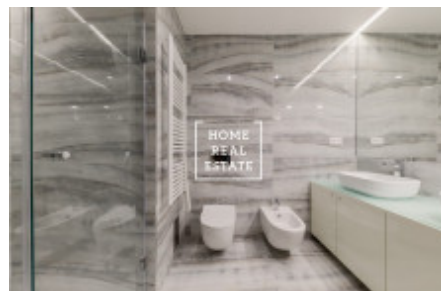

HOME
REAL
ESTATE

Аренда квартиры 2+1, 485 m2 - Kroftova, Praha 5

Компания «Home Real Estate» предлагает в аренду квартиру 2 + 1, 48,5 м², расположенную в очень популярной части Праги 5 - Смихов. Стильная и меблированная квартира расположена на 5-м этаже здания после реконструкции. Интерьер включает в себя коридор со встроенным шкафом, полностью оборудованная кухня: стекло-керамическая плита, духовка, холодильник, посудомоечная машина. Спальня с большой кроватью, ночными столиками, шкафом и комодом. В гостиной находится маленький кухонный столик, большой диван, шкаф и комод. Ванная комната с душевой кабиной, двумя раковинами, туалетом и биде. Дом оборудован лифтом. Поблизости богатый выбор изысканных ресторанов и кафе, магазинов. Квартира готова к заселению. Общая стоимость: 27 000 CZK + 3 000 крон. Для получения дополнительной информации об этом объекте или организации просмотра, пожалуйста, свяжитесь с нами или заполните форму ниже, мы будем рады вам помочь. Мы говорим на русском, чешском и английском языках. Сложности с выбором подходящей недвижимости? Мы подберем для Вас квартиру с учетом всех Ваших пожеланий. Работая с нами, вы также получите доступ к квартирам перед их размещением на интернет-порталы. Оставьте свои данные в форме заявки ниже и дальше действовать будем мы!