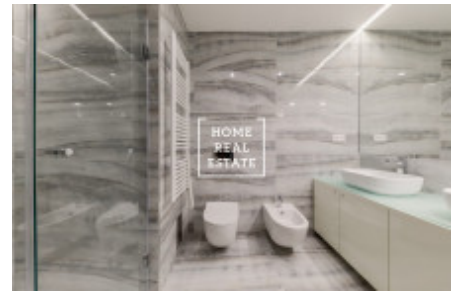

HOME
REAL
ESTATE

Аренда квартиры 2+1, 485 m² - Kroftova, Praha 5

ID
Предложение
Группа
Меблированная
Локация
Форма собственности
Общая площадь
Город
Район
Городская часть

[34946](#)
Аренда
2+1
Меблированная
Kroftova 11, Praha-Smíchov,
Česko
Частная
485 m²
[Прага](#)
[Praha 5](#)
[Smíchov](#)