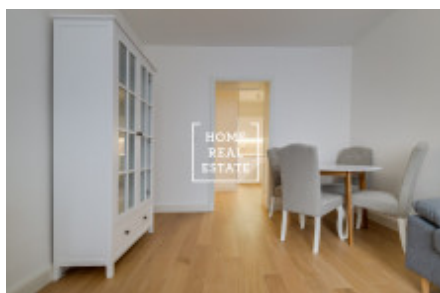

## Аренда квартиры 2+1, 485 m2 - Kroftova, Praha 5

Компания «Home Real Estate» предлагает в аренду квартиру 2 + 1, 48,5 м<sup>2</sup>, расположенную в очень популярной части Праги 5 - Смихов. Стильная и меблированная квартира расположена на 5-м этаже здания после реконструкции. Интерьер включает в себя коридор со встроенным шкафом, полностью оборудованная кухня: стекло-керамическая плита, духовка, холодильник, посудомоечная машина. Спальня с большой кроватью, ночными столиками, шкафом и комодом. В гостиной находится маленький кухонный столик, большой диван, шкаф и комод. Ванная комната с душевой кабиной, двумя раковинами, туалетом и биде. Дом оборудован лифтом. Поблизости богатый выбор изысканных ресторанов и кафе, магазинов. Квартира готова к заселению. Общая стоимость: 27 000 CZK + 3 000 крон. Для получения дополнительной информации об этом объекте или организации просмотра, пожалуйста, свяжитесь с нами или заполните форму ниже, мы будем рады вам помочь. Мы говорим на русском, чешском и английском языках. Сложности с выбором подходящей недвижимости? Мы подберем для Вас квартиру с учетом всех Ваших пожеланий. Работая с нами, вы также получите доступ к квартирам перед их размещением на интернет-порталы. Оставьте свои данные в форме заявки ниже и дальше действовать будем мы!