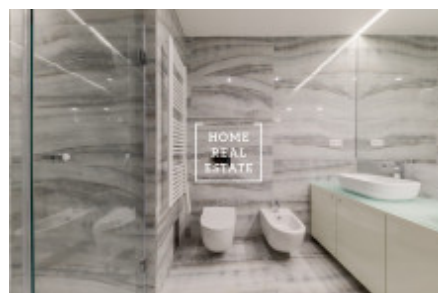

## Аренда квартиры 2+1, 485 m2 - Kroftova, Praha 5

Компания «Home Real Estate» предлагает в аренду квартиру 2 + 1, 48,5 м<sup>2</sup>, расположенную в очень популярной части Праги 5 - Смихов. Стильная и меблированная квартира расположена на 5-м этаже здания после реконструкции. Интерьер включает в себя коридор со встроенным шкафом, полностью оборудованная кухня: стекло-керамическая плита, духовка, холодильник, посудомоечная машина. Спальня с большой кроватью, ночными столиками, шкафом и комодом. В гостиной находится маленький кухонный столик, большой диван, шкаф и комод. Ванная комната с душевой кабиной, двумя раковинами, туалетом и биде. Дом оборудован лифтом. Поблизости богатый выбор изысканных ресторанов и кафе, магазинов. Квартира готова к заселению. Общая стоимость: 27 000 CZK + 3 000 крон. Для получения дополнительной информации об этом объекте или организации просмотра, пожалуйста, свяжитесь с нами или заполните форму ниже, мы будем рады вам помочь. Мы говорим на русском, чешском и английском языках. Сложности с выбором подходящей недвижимости? Мы подберем для Вас квартиру с учетом всех Ваших пожеланий. Работая с нами, вы также получите доступ к квартирам перед их размещением на интернет-порталы. Оставьте свои данные в форме заявки ниже и дальше действовать будем мы!