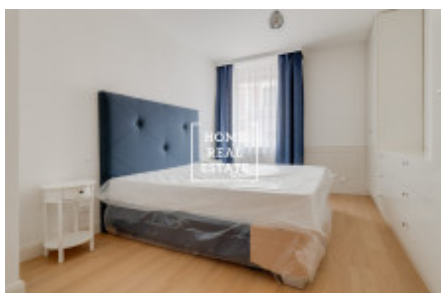

## Аренда квартиры 2+1, 485 m2 - Kroftova, Praha 5

Компания «Home Real Estate» предлагает в аренду квартиру 2 + 1, 48,5 м<sup>2</sup>, расположенную в очень популярной части Праги 5 - Смихов. Стильная и меблированная квартира расположена на 5-м этаже здания после реконструкции. Интерьер включает в себя коридор со встроенным шкафом, полностью оборудованная кухня: стекло-керамическая плита, духовка, холодильник, посудомоечная машина. Спальня с большой кроватью, ночными столиками, шкафом и комодом. В гостиной находится маленький кухонный столик, большой диван, шкаф и комод. Ванная комната с душевой кабиной, двумя раковинами, туалетом и биде. Дом оборудован лифтом. Поблизости богатый выбор изысканных ресторанов и кафе, магазинов. Квартира готова к заселению. Общая стоимость: 27 000 CZK + 3 000 крон. Для получения дополнительной информации об этом объекте или организации просмотра, пожалуйста, свяжитесь с нами или заполните форму ниже, мы будем рады вам помочь. Мы говорим на русском, чешском и английском языках. Сложности с выбором подходящей недвижимости? Мы подберем для Вас квартиру с учетом всех Ваших пожеланий. Работая с нами, вы также получите доступ к квартирам перед их размещением на интернет-порталы. Оставьте свои данные в форме заявки ниже и дальше действовать будем мы!