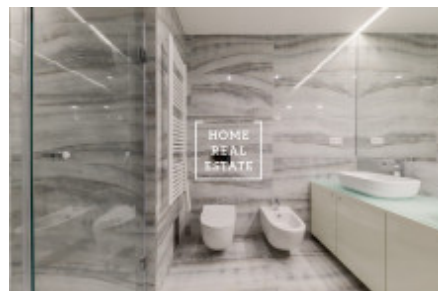

HOME
REAL
ESTATE

Аренда квартиры 2+1, 485 m2 - Kroftova, Praha 5

Компания «Home Real Estate» предлагает в аренду квартиру 2 + 1, 48,5 м², расположенную в очень популярной части Праги 5 - Смихов. Стильная и меблированная квартира расположена на 5-м этаже здания после реконструкции. Интерьер включает в себя коридор со встроенным шкафом, полностью оборудованная кухня: стекло-керамическая плита, духовка, холодильник, посудомоечная машина. Спальня с большой кроватью, ночными столиками, шкафом и комодом. В гостиной находится маленький кухонный столик, большой диван, шкаф и комод. Ванная комната с душевой кабиной, двумя раковинами, туалетом и биде. Дом оборудован лифтом. Поблизости богатый выбор изысканных ресторанов и кафе, магазинов. Квартира готова к заселению. Общая стоимость: 27 000 CZK + 3 000 крон. Для получения дополнительной информации об этом объекте или организации просмотра, пожалуйста, свяжитесь с нами или заполните форму ниже, мы будем рады вам помочь. Мы говорим на русском, чешском и английском языках. Сложности с выбором подходящей недвижимости? Мы подберем для Вас квартиру с учетом всех Ваших пожеланий. Работая с нами, вы также получите доступ к квартирам перед их размещением на интернет-порталы. Оставьте свои данные в форме заявки ниже и дальше действовать будем мы!