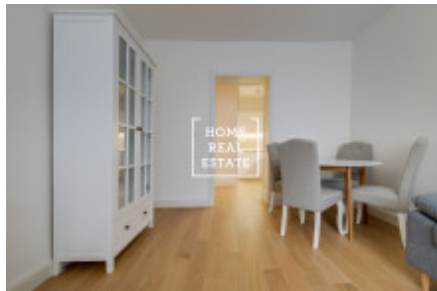

HOME
REAL
ESTATE

Аренда квартиры 2+1, 485 m² - Kroftova, Praha 5

ID
Предложение
Группа
Меблированная
Локация
Форма собственности
Общая площадь
Город
Район
Городская часть

[34946](#)
Аренда
2+1
Меблированная
Kroftova 11, Praha-Smíchov,
Česko
Частная
485 m²
[Прага](#)
[Praha 5](#)
[Smíchov](#)