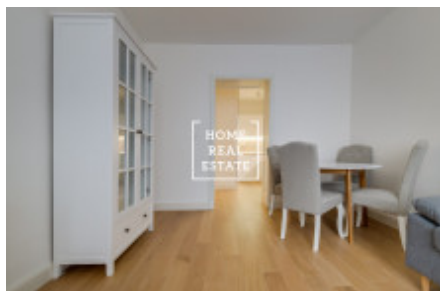

HOME
REAL
ESTATE

Аренда квартиры 2+1, 485 m2 - Kroftova, Praha 5

Компания «Home Real Estate» предлагает в аренду квартиру 2 + 1, 48,5 м², расположенную в очень популярной части Праги 5 - Смихов. Стильная и меблированная квартира расположена на 5-м этаже здания после реконструкции. Интерьер включает в себя коридор со встроенным шкафом, полностью оборудованная кухня: стекло-керамическая плита, духовка, холодильник, посудомоечная машина. Спальня с большой кроватью, ночными столиками, шкафом и комодом. В гостиной находится маленький кухонный столик, большой диван, шкаф и комод. Ванная комната с душевой кабиной, двумя раковинами, туалетом и биде. Дом оборудован лифтом. Поблизости богатый выбор изысканных ресторанов и кафе, магазинов. Квартира готова к заселению. Общая стоимость: 27 000 CZK + 3 000 крон. Для получения дополнительной информации об этом объекте или организации просмотра, пожалуйста, свяжитесь с нами или заполните форму ниже, мы будем рады вам помочь. Мы говорим на русском, чешском и английском языках. Сложности с выбором подходящей недвижимости? Мы подберем для Вас квартиру с учетом всех Ваших пожеланий. Работая с нами, вы также получите доступ к квартирам перед их размещением на интернет-порталы. Оставьте свои данные в форме заявки ниже и дальше действовать будем мы!

ID	34946	Предложение	Аренда
Группа	2+1	Меблированная	Меблированная
Локация	Kroftova 11, Praha-Smíchov, Česko	Форма собственности	Частная
Общая площадь	485 m ²	Город	Прага
Район	Praha 5	Городская часть	Smíchov
Статус	Реализовано		