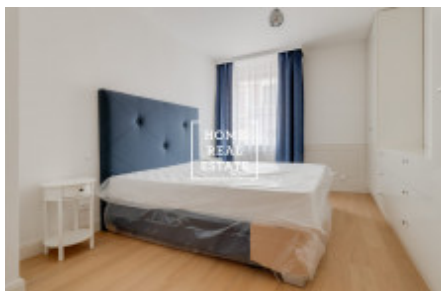

HOME
REAL
ESTATE

Аренда квартиры 2+1, 485 m2 - Kroftova, Praha 5

Компания «Home Real Estate» предлагает в аренду квартиру 2 + 1, 48,5 м², расположенную в очень популярной части Праги 5 - Смихов. Стильная и меблированная квартира расположена на 5-м этаже здания после реконструкции. Интерьер включает в себя коридор со встроенным шкафом, полностью оборудованная кухня: стекло-керамическая плита, духовка, холодильник, посудомоечная машина. Спальня с большой кроватью, ночными столиками, шкафом и комодом. В гостиной находится маленький кухонный столик, большой диван, шкаф и комод. Ванная комната с душевой кабиной, двумя раковинами, туалетом и биде. Дом оборудован лифтом. Поблизости богатый выбор изысканных ресторанов и кафе, магазинов. Квартира готова к заселению. Общая стоимость: 27 000 CZK + 3 000 крон. Для получения дополнительной информации об этом объекте или организации просмотра, пожалуйста, свяжитесь с нами или заполните форму ниже, мы будем рады вам помочь. Мы говорим на русском, чешском и английском языках. Сложности с выбором подходящей недвижимости? Мы подберем для Вас квартиру с учетом всех Ваших пожеланий. Работая с нами, вы также получите доступ к квартирам перед их размещением на интернет-порталы. Оставьте свои данные в форме заявки ниже и дальше действовать будем мы!