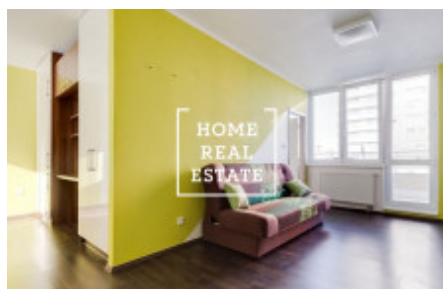

HOME
REAL
ESTATE

Аренда квартиры 2+kk, 58 m2 - Petržilkova

ID	34893	Предложение	Аренда
Группа	2+kk	Меблированная	Меблированная
Форма собственности	Частная	Общая площадь	58 m ²
Парковка	Да	Город	Прага
Городская часть	Stodůlky	Статус	Реализовано