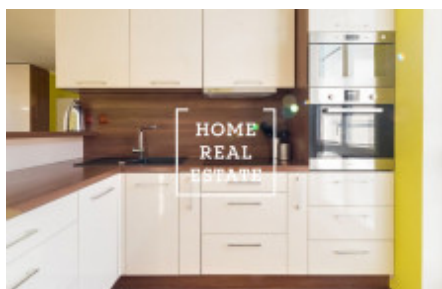

HOME
REAL
ESTATE

Аренда квартиры 2+kk, 58 m2 - Petržilkova

ID	34893	Предложение	Аренда
Группа	2+kk	Меблированная	Меблированная
Форма собственности	Частная	Общая площадь	58 m ²
Парковка	Да	Город	Прага
Городская часть	Stodůlky	Статус	Реализовано