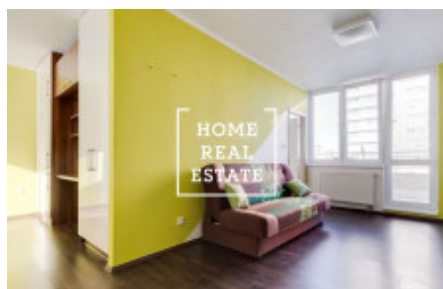

Аренда квартиры 2+kk, 58 m2 - Petržilkova

| | | | |
|---------------------|--------------------------|---------------|-----------------------|
| ID | 34893 | Предложение | Аренда |
| Группа | 2+kk | Меблированная | Меблированная |
| Форма собственности | Частная | Общая площадь | 58 m ² |
| Парковка | Да | Город | Прага |
| Городская часть | Stodůlky | Статус | Реализовано |