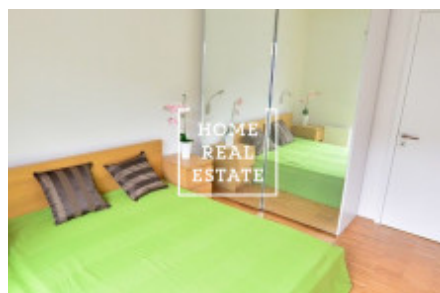

HOME
REAL
ESTATE

Аренда квартиры 2+kk, 66 m2 - Prokopova, Praha 3

ID	34886	Предложение	Аренда
Группа	2+kk	Меблированная	Меблированная
Форма собственности	Частная	Общая площадь	66 m ²
Город	Прага	Район	Praha 3
Городская часть	Žižkov	Статус	Реализовано