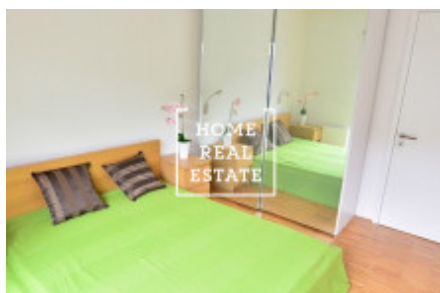

HOME
REAL
ESTATE

Аренда квартиры 2+kk, 66 m2 - Prokopova, Praha 3

ID	34886	Предложение	Аренда
Группа	2+kk	Меблированная	Меблированная
Форма собственности	Частная	Общая площадь	66 m ²
Город	Прага	Район	Praha 3
Городская часть	Žižkov	Статус	Реализовано