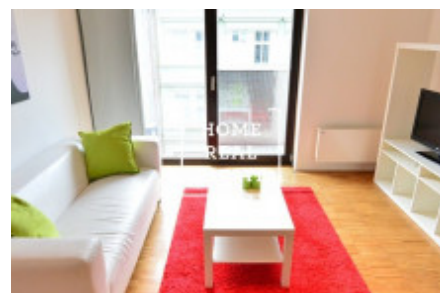

HOME
REAL
ESTATE

Аренда квартиры 2+kk, 66 m² - Prokopova, Praha 3

ID	34886	Предложение	Аренда
Группа	2+kk	Меблированная	Меблированная
Форма собственности	Частная	Общая площадь	66 m ²
Город	Прага	Район	Praha 3
Городская часть	Žižkov	Статус	Реализовано