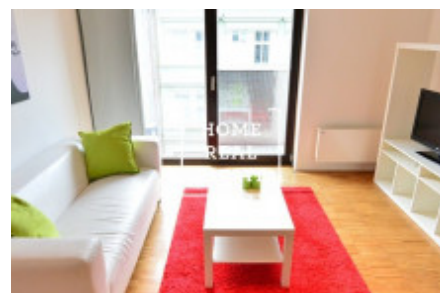

HOME
REAL
ESTATE

Аренда квартиры 2+kk, 66 m² - Prokopova, Praha 3

ID
Предложение
Группа
Меблированная
Форма собственности
Общая площадь
Город
Район
Городская часть

[34886](#)
Аренда
2+kk
Меблированная
Частная
66 m²
[Прага](#)
[Praha 3](#)
[Žižkov](#)