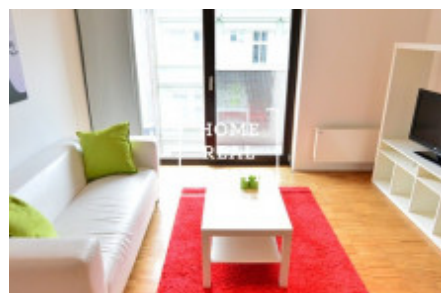

HOME
REAL
ESTATE

Аренда квартиры 2+kk, 66 m2 - Prokopova, Praha 3

ID	34886	Предложение	Аренда
Группа	2+kk	Меблированная	Меблированная
Форма собственности	Частная	Общая площадь	66 m ²
Город	Прага	Район	Praha 3
Городская часть	Žižkov	Статус	Реализовано