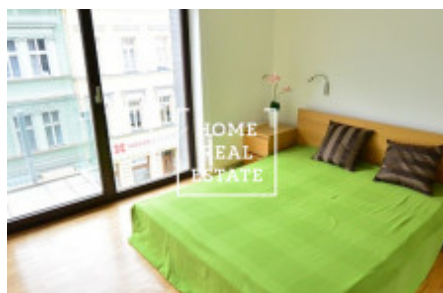

HOME
REAL
ESTATE

Аренда квартиры 2+kk, 66 m² - Prokopova, Praha 3

ID	34886	Предложение	Аренда
Группа	2+kk	Меблированная	Меблированная
Форма собственности	Частная	Общая площадь	66 m ²
Город	Прага	Район	Praha 3
Городская часть	Žižkov	Статус	Реализовано