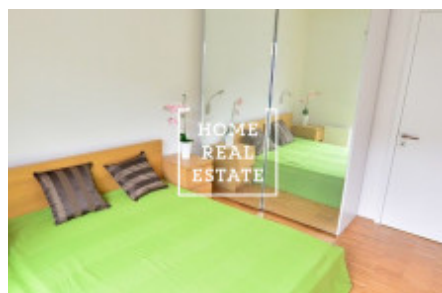

HOME
REAL
ESTATE

Аренда квартиры 2+kk, 66 m² - Prokopova, Praha 3

ID	34886	Предложение	Аренда
Группа	2+kk	Меблированная	Меблированная
Форма собственности	Частная	Общая площадь	66 m ²
Город	Прага	Район	Praha 3
Городская часть	Žižkov	Статус	Реализовано