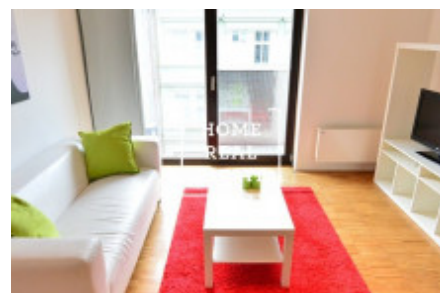

HOME
REAL
ESTATE

Аренда квартиры 2+kk, 66 m2 - Prokopova, Praha 3

ID	34886	Предложение	Аренда
Группа	2+kk	Меблированная	Меблированная
Форма собственности	Частная	Общая площадь	66 m ²
Город	Прага	Район	Praha 3
Городская часть	Žižkov	Статус	Реализовано