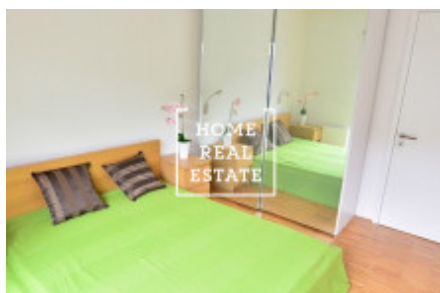

HOME
REAL
ESTATE

Аренда квартиры 2+kk, 66 m² - Prokopova, Praha 3

ID
Предложение
Группа
Меблированная
Форма собственности
Общая площадь
Город
Район
Городская часть

[34886](#)
Аренда
2+kk
Меблированная
Частная
66 m²
[Прага](#)
[Praha 3](#)
[Žižkov](#)