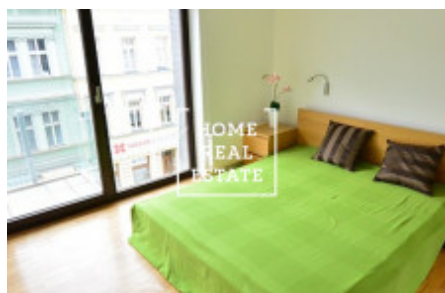

HOME
REAL
ESTATE

Аренда квартиры 2+kk, 66 m² - Prokopova, Praha 3

ID
Предложение
Группа
Меблированная
Форма собственности
Общая площадь
Город
Район
Городская часть

[34886](#)
Аренда
2+kk
Меблированная
Частная
66 m²
[Прага](#)
[Praha 3](#)
[Žižkov](#)