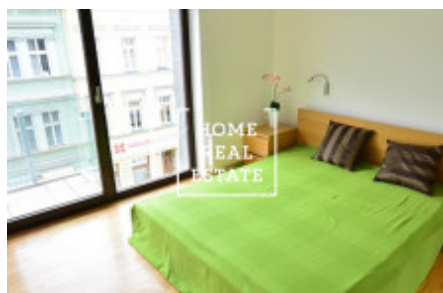

HOME
REAL
ESTATE

Аренда квартиры 2+kk, 66 m2 - Prokopova, Praha 3

ID	34886	Предложение	Аренда
Группа	2+kk	Меблированная	Меблированная
Форма собственности	Частная	Общая площадь	66 m ²
Город	Прага	Район	Praha 3
Городская часть	Žižkov	Статус	Реализовано