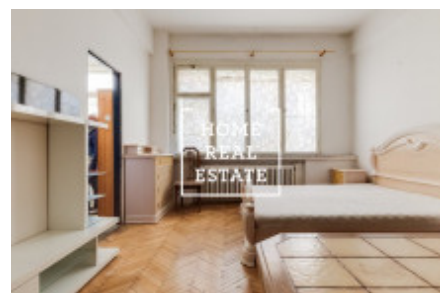

HOME
REAL
ESTATE

Аренда квартиры 2+1, 50 m2 - Jičínská, Praha 2

Home Real Estate предлагает в аренду квартиру 2 + 1, 50 кв.м., которая находится в популярном месте Праги 3 - Винограды. Частично меблированные апартаменты расположены на первом этаже здания после реконструкции. Отличная транспортная доступность - трамвайная остановка и метро «Флора» находятся в нескольких минутах ходьбы. Рядом находятся рестораны, центр, парк, набережная. Вацлавская площадь находится всего в 10 минутах езды на трамвае. Все общественные удобства : банки, почта, магазины, рестораны, супермаркет «Альберт», детские сады, школы, гимнастический зал, много зелени, приятное место для активного отдыха. Общая стоимость: 17 000 CZK + 3 000 коммунальные. Существует возможность докупить мебель за счет хозяина. Для получения дополнительной информации и возможности тура свяжитесь с брокером или заполните форму ниже.