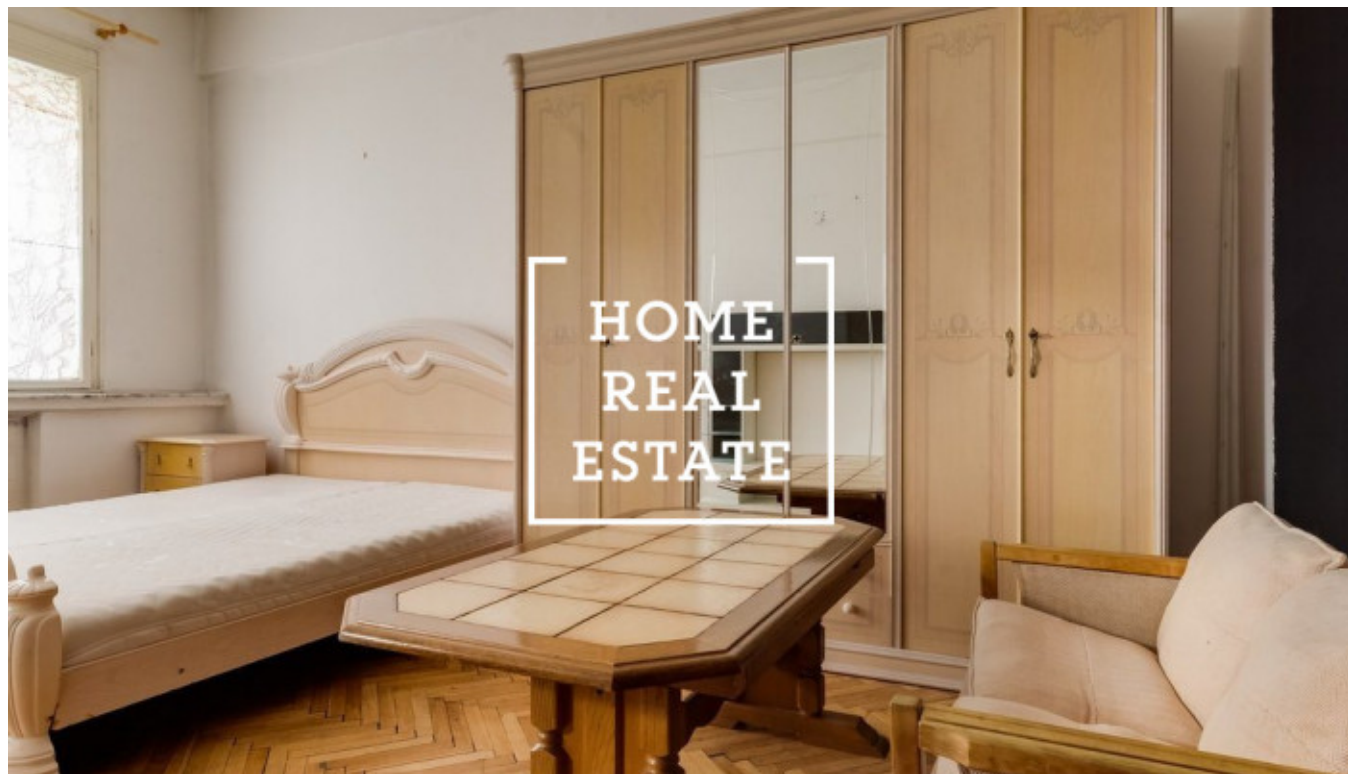

## Аренда квартиры 2+1, 50 m2 - Jičínská, Praha 2

Home Real Estate предлагает в аренду квартиру 2 + 1, 50 кв.м., которая находится в популярном месте Праги 3 - Винограды. Частично меблированные апартаменты расположены на первом этаже здания после реконструкции. Отличная транспортная доступность - трамвайная остановка и метро «Флора» находятся в нескольких минутах ходьбы. Рядом находятся рестораны, центр, парк, набережная. Вацлавская площадь находится всего в 10 минутах езды на трамвае. Все общественные удобства : банки, почта, магазины, рестораны, супермаркет «Альберт», детские сады, школы, гимнастический зал, много зелени, приятное место для активного отдыха. Общая стоимость: 17 000 CZK + 3 000 коммунальные. Существует возможность докупить мебель за счет хозяина. Для получения дополнительной информации и возможности тура свяжитесь с брокером или заполните форму ниже