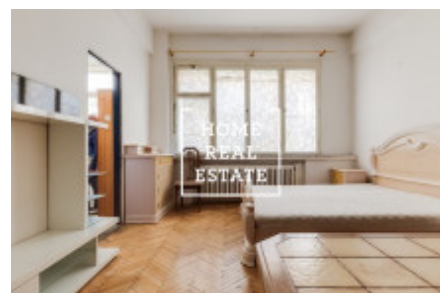

Аренда квартиры 2+1, 50 m² - Jičínská, Praha 2

ID
Предложение
Группа
Форма собственности
Общая площадь
Город
Район
Городская часть

[34884](#)
Аренда
2+1
Частная
50 m²
[Прага](#)
[Praha 2](#)
[Vinohrady](#)