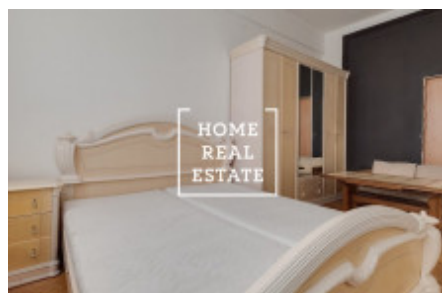

## Аренда квартиры 2+1, 50 m2 - Jičínská, Praha 2

Home Real Estate предлагает в аренду квартиру 2 + 1, 50 кв.м., которая находится в популярном месте Праги 3 - Винограды. Частично меблированные апартаменты расположены на первом этаже здания после реконструкции. Отличная транспортная доступность - трамвайная остановка и метро «Флора» находятся в нескольких минутах ходьбы. Рядом находятся рестораны, центр, парк, набережная. Вацлавская площадь находится всего в 10 минутах езды на трамвае. Все общественные удобства : банки, почта, магазины, рестораны, супермаркет «Альберт», детские сады, школы, гимнастический зал, много зелени, приятное место для активного отдыха. Общая стоимость: 17 000 CZK + 3 000 коммунальные. Существует возможность докупить мебель за счет хозяина. Для получения дополнительной информации и возможности тура свяжитесь с брокером или заполните форму ниже