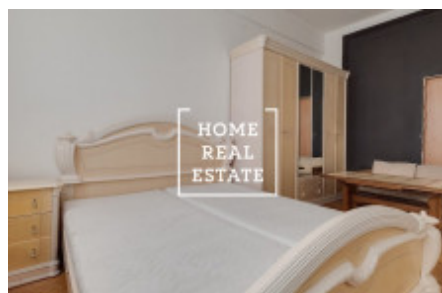

HOME
REAL
ESTATE

Аренда квартиры 2+1, 50 m2 - Jičínská, Praha 2

Home Real Estate предлагает в аренду квартиру 2 + 1, 50 кв.м., которая находится в популярном месте Праги 3 - Винограды. Частично меблированные апартаменты расположены на первом этаже здания после реконструкции. Отличная транспортная доступность - трамвайная остановка и метро «Флора» находятся в нескольких минутах ходьбы. Рядом находятся рестораны, центр, парк, набережная. Вацлавская площадь находится всего в 10 минутах езды на трамвае. Все общественные удобства : банки, почта, магазины, рестораны, супермаркет «Альберт», детские сады, школы, гимнастический зал, много зелени, приятное место для активного отдыха. Общая стоимость: 17 000 CZK + 3 000 коммунальные. Существует возможность докупить мебель за счет хозяина. Для получения дополнительной информации и возможности тура свяжитесь с брокером или заполните форму ниже.