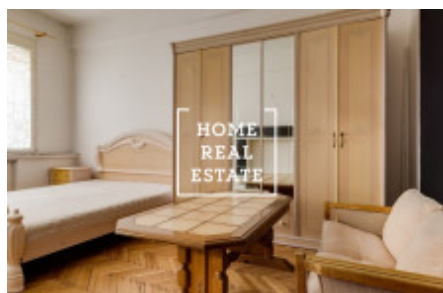

HOME
REAL
ESTATE

Аренда квартиры 2+1, 50 m2 - Jičínská, Praha 2

Home Real Estate предлагает в аренду квартиру 2 + 1, 50 кв.м., которая находится в популярном месте Праги 3 - Винограды. Частично меблированные апартаменты расположены на первом этаже здания после реконструкции. Отличная транспортная доступность - трамвайная остановка и метро «Флора» находятся в нескольких минутах ходьбы. Рядом находятся рестораны, центр, парк, набережная. Вацлавская площадь находится всего в 10 минутах езды на трамвае. Все общественные удобства : банки, почта, магазины, рестораны, супермаркет «Альберт», детские сады, школы, гимнастический зал, много зелени, приятное место для активного отдыха. Общая стоимость: 17 000 CZK + 3 000 коммунальные. Существует возможность докупить мебель за счет хозяина. Для получения дополнительной информации и возможности тура свяжитесь с брокером или заполните форму ниже