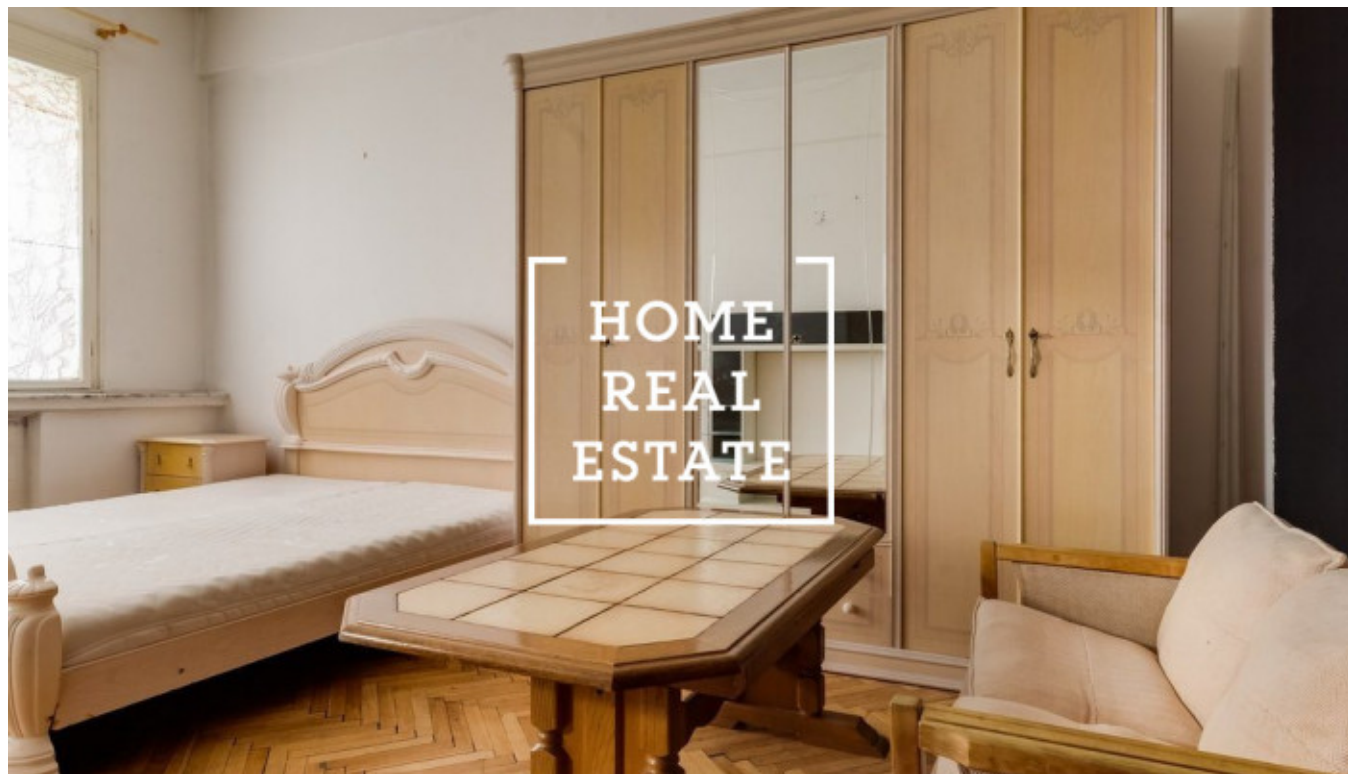

HOME
REAL
ESTATE

Аренда квартиры 2+1, 50 m2 - Jičínská, Praha 2

Home Real Estate предлагает в аренду квартиру 2 + 1, 50 кв.м., которая находится в популярном месте Праги 3 - Винограды. Частично меблированные апартаменты расположены на первом этаже здания после реконструкции. Отличная транспортная доступность - трамвайная остановка и метро «Флора» находятся в нескольких минутах ходьбы. Рядом находятся рестораны, центр, парк, набережная. Вацлавская площадь находится всего в 10 минутах езды на трамвае. Все общественные удобства : банки, почта, магазины, рестораны, супермаркет «Альберт», детские сады, школы, гимнастический зал, много зелени, приятное место для активного отдыха. Общая стоимость: 17 000 CZK + 3 000 коммунальные. Существует возможность докупить мебель за счет хозяина. Для получения дополнительной информации и возможности тура свяжитесь с брокером или заполните форму ниже.