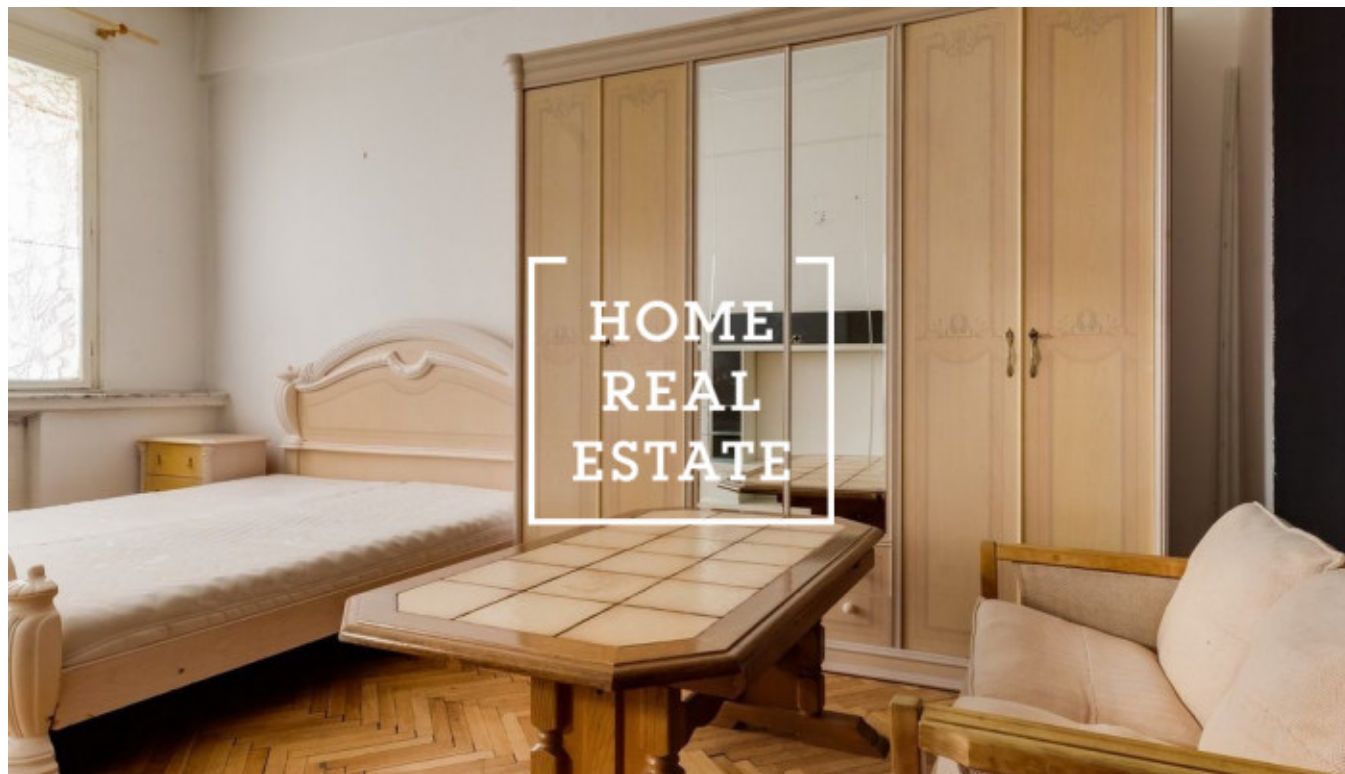

HOME
REAL
ESTATE

Аренда квартиры 2+1, 50 m2 - Jičínská, Praha 2

Home Real Estate предлагает в аренду квартиру 2 + 1, 50 кв.м., которая находится в популярном месте Праги 3 - Винограды. Частично меблированные апартаменты расположены на первом этаже здания после реконструкции. Отличная транспортная доступность - трамвайная остановка и метро «Флора» находятся в нескольких минутах ходьбы. Рядом находятся рестораны, центр, парк, набережная. Вацлавская площадь находится всего в 10 минутах езды на трамвае. Все общественные удобства : банки, почта, магазины, рестораны, супермаркет «Альберт», детские сады, школы, гимнастический зал, много зелени, приятное место для активного отдыха. Общая стоимость: 17 000 CZK + 3 000 коммунальные. Существует возможность докупить мебель за счет хозяина. Для получения дополнительной информации и возможности тура свяжитесь с брокером или заполните форму ниже.