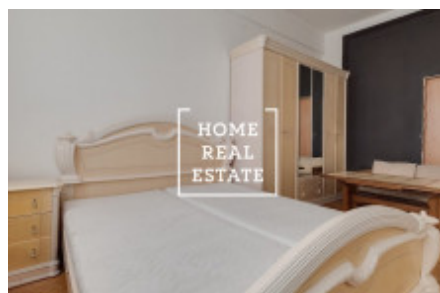

HOME
REAL
ESTATE

Аренда квартиры 2+1, 50 m2 - Jičínská, Praha 2

Home Real Estate предлагает в аренду квартиру 2 + 1, 50 кв.м., которая находится в популярном месте Праги 3 - Винограды. Частично меблированные апартаменты расположены на первом этаже здания после реконструкции. Отличная транспортная доступность - трамвайная остановка и метро «Флора» находятся в нескольких минутах ходьбы. Рядом находятся рестораны, центр, парк, набережная. Вацлавская площадь находится всего в 10 минутах езды на трамвае. Все общественные удобства : банки, почта, магазины, рестораны, супермаркет «Альберт», детские сады, школы, гимнастический зал, много зелени, приятное место для активного отдыха. Общая стоимость: 17 000 CZK + 3 000 коммунальные. Существует возможность докупить мебель за счет хозяина. Для получения дополнительной информации и возможности тура свяжитесь с брокером или заполните форму ниже