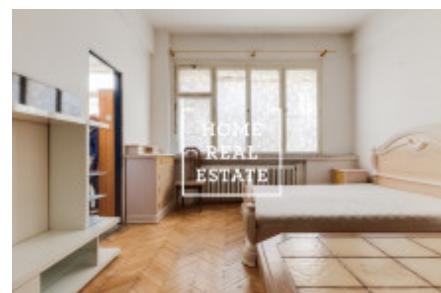

HOME
REAL
ESTATE

Аренда квартиры 2+1, 50 m2 - Jičínská, Praha 2

Home Real Estate предлагает в аренду квартиру 2 + 1, 50 кв.м., которая находится в популярном месте Праги 3 - Винограды. Частично меблированные апартаменты расположены на первом этаже здания после реконструкции. Отличная транспортная доступность - трамвайная остановка и метро «Флора» находятся в нескольких минутах ходьбы. Рядом находятся рестораны, центр, парк, набережная. Вацлавская площадь находится всего в 10 минутах езды на трамвае. Все общественные удобства : банки, почта, магазины, рестораны, супермаркет «Альберт», детские сады, школы, гимнастический зал, много зелени, приятное место для активного отдыха. Общая стоимость: 17 000 CZK + 3 000 коммунальные. Существует возможность докупить мебель за счет хозяина. Для получения дополнительной информации и возможности тура свяжитесь с брокером или заполните форму ниже