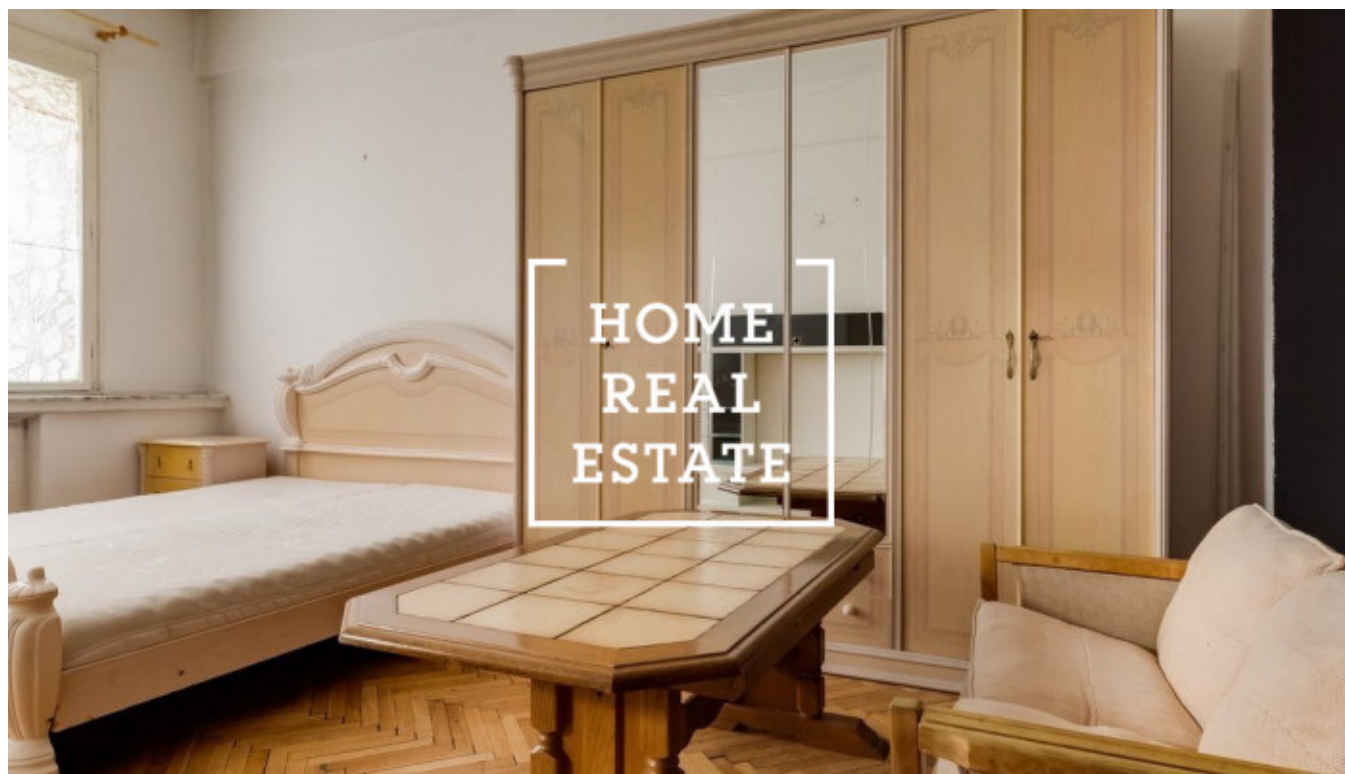

HOME
REAL
ESTATE

Аренда квартиры 2+1, 50 m2 - Jičínská, Praha 2

Home Real Estate предлагает в аренду квартиру 2 + 1, 50 кв.м., которая находится в популярном месте Праги 3 - Винограды. Частично меблированные апартаменты расположены на первом этаже здания после реконструкции. Отличная транспортная доступность - трамвайная остановка и метро «Флора» находятся в нескольких минутах ходьбы. Рядом находятся рестораны, центр, парк, набережная. Вацлавская площадь находится всего в 10 минутах езды на трамвае. Все общественные удобства : банки, почта, магазины, рестораны, супермаркет «Альберт», детские сады, школы, гимнастический зал, много зелени, приятное место для активного отдыха. Общая стоимость: 17 000 CZK + 3 000 коммунальные. Существует возможность докупить мебель за счет хозяина. Для получения дополнительной информации и возможности тура свяжитесь с брокером или заполните форму ниже