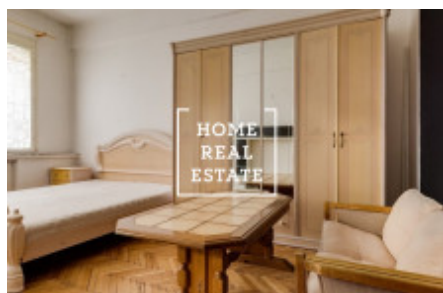

HOME
REAL
ESTATE

Аренда квартиры 2+1, 50 m2 - Jičínská, Praha 2

Home Real Estate предлагает в аренду квартиру 2 + 1, 50 кв.м., которая находится в популярном месте Праги 3 - Винограды. Частично меблированные апартаменты расположены на первом этаже здания после реконструкции. Отличная транспортная доступность - трамвайная остановка и метро «Флора» находятся в нескольких минутах ходьбы. Рядом находятся рестораны, центр, парк, набережная. Вацлавская площадь находится всего в 10 минутах езды на трамвае. Все общественные удобства : банки, почта, магазины, рестораны, супермаркет «Альберт», детские сады, школы, гимнастический зал, много зелени, приятное место для активного отдыха. Общая стоимость: 17 000 CZK + 3 000 коммунальные. Существует возможность докупить мебель за счет хозяина. Для получения дополнительной информации и возможности тура свяжитесь с брокером или заполните форму ниже.