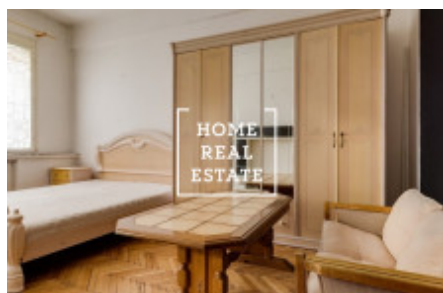

## Аренда квартиры 2+1, 50 m2 - Jičínská, Praha 2

Home Real Estate предлагает в аренду квартиру 2 + 1, 50 кв.м., которая находится в популярном месте Праги 3 - Винограды. Частично меблированные апартаменты расположены на первом этаже здания после реконструкции. Отличная транспортная доступность - трамвайная остановка и метро «Флора» находятся в нескольких минутах ходьбы. Рядом находятся рестораны, центр, парк, набережная. Вацлавская площадь находится всего в 10 минутах езды на трамвае. Все общественные удобства : банки, почта, магазины, рестораны, супермаркет «Альберт», детские сады, школы, гимнастический зал, много зелени, приятное место для активного отдыха. Общая стоимость: 17 000 CZK + 3 000 коммунальные. Существует возможность докупить мебель за счет хозяина. Для получения дополнительной информации и возможности тура свяжитесь с брокером или заполните форму ниже