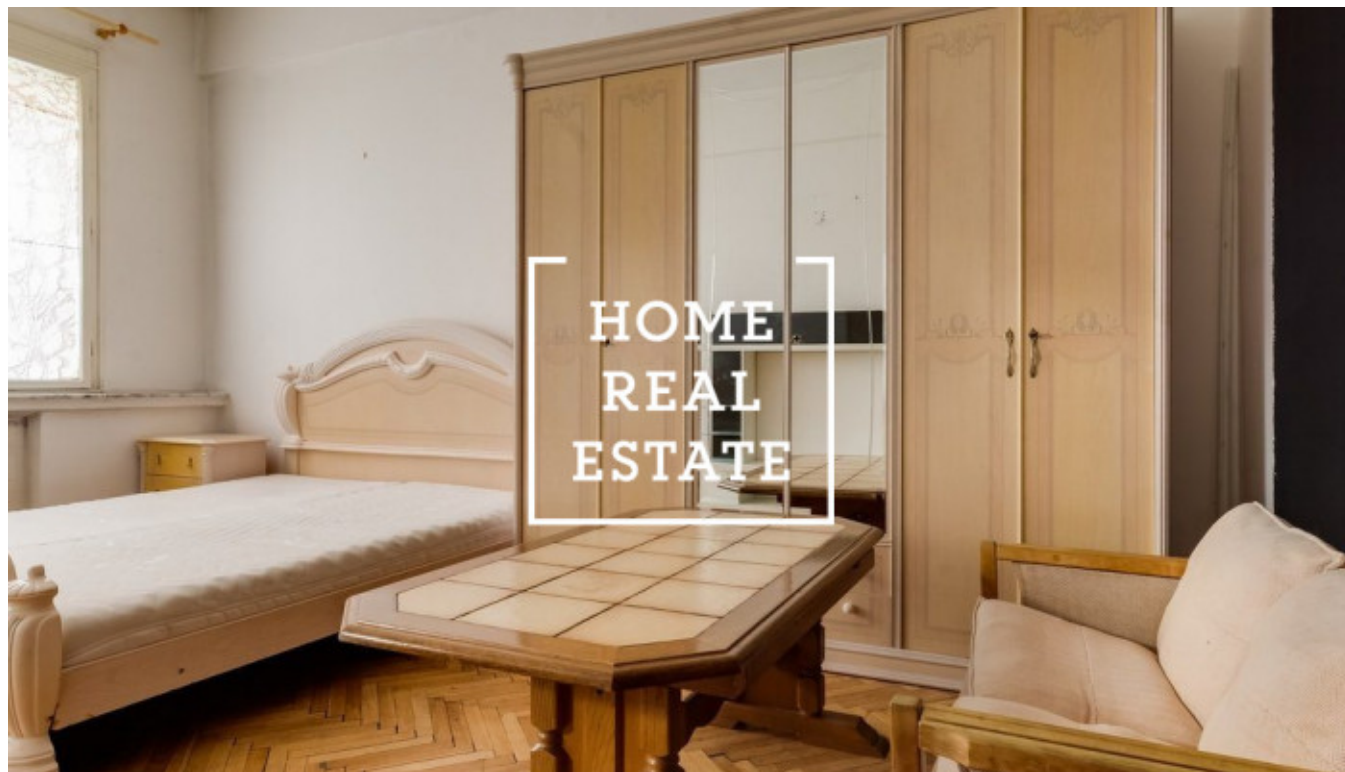

HOME
REAL
ESTATE

Аренда квартиры 2+1, 50 m2 - Jičínská, Praha 2

Home Real Estate предлагает в аренду квартиру 2 + 1, 50 кв.м., которая находится в популярном месте Праги 3 - Винограды. Частично меблированные апартаменты расположены на первом этаже здания после реконструкции. Отличная транспортная доступность - трамвайная остановка и метро «Флора» находятся в нескольких минутах ходьбы. Рядом находятся рестораны, центр, парк, набережная. Вацлавская площадь находится всего в 10 минутах езды на трамвае. Все общественные удобства : банки, почта, магазины, рестораны, супермаркет «Альберт», детские сады, школы, гимнастический зал, много зелени, приятное место для активного отдыха. Общая стоимость: 17 000 CZK + 3 000 коммунальные. Существует возможность докупить мебель за счет хозяина. Для получения дополнительной информации и возможности тура свяжитесь с брокером или заполните форму ниже