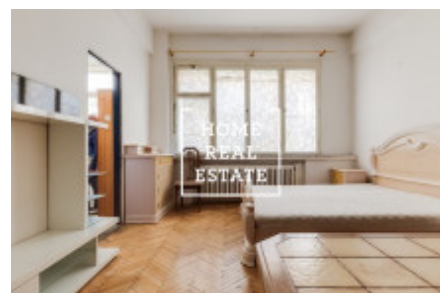

HOME
REAL
ESTATE

Аренда квартиры 2+1, 50 m2 - Jičínská, Praha 2

Home Real Estate предлагает в аренду квартиру 2 + 1, 50 кв.м., которая находится в популярном месте Праги 3 - Винограды. Частично меблированные апартаменты расположены на первом этаже здания после реконструкции. Отличная транспортная доступность - трамвайная остановка и метро «Флора» находятся в нескольких минутах ходьбы. Рядом находятся рестораны, центр, парк, набережная. Вацлавская площадь находится всего в 10 минутах езды на трамвае. Все общественные удобства : банки, почта, магазины, рестораны, супермаркет «Альберт», детские сады, школы, гимнастический зал, много зелени, приятное место для активного отдыха. Общая стоимость: 17 000 CZK + 3 000 коммунальные. Существует возможность докупить мебель за счет хозяина. Для получения дополнительной информации и возможности тура свяжитесь с брокером или заполните форму ниже