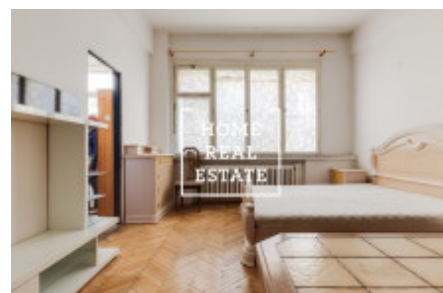

## Аренда квартиры 2+1, 50 m2 - Jičínská, Praha 2

Home Real Estate предлагает в аренду квартиру 2 + 1, 50 кв.м., которая находится в популярном месте Праги 3 - Винограды. Частично меблированные апартаменты расположены на первом этаже здания после реконструкции. Отличная транспортная доступность - трамвайная остановка и метро «Флора» находятся в нескольких минутах ходьбы. Рядом находятся рестораны, центр, парк, набережная. Вацлавская площадь находится всего в 10 минутах езды на трамвае. Все общественные удобства : банки, почта, магазины, рестораны, супермаркет «Альберт», детские сады, школы, гимнастический зал, много зелени, приятное место для активного отдыха. Общая стоимость: 17 000 CZK + 3 000 коммунальные. Существует возможность докупить мебель за счет хозяина. Для получения дополнительной информации и возможности тура свяжитесь с брокером или заполните форму ниже