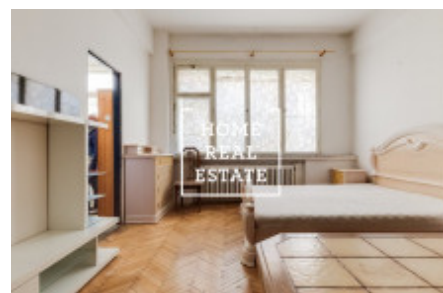

HOME
REAL
ESTATE

Аренда квартиры 2+1, 50 m2 - Jičínská, Praha 2

Home Real Estate предлагает в аренду квартиру 2 + 1, 50 кв.м., которая находится в популярном месте Праги 3 - Винограды. Частично меблированные апартаменты расположены на первом этаже здания после реконструкции. Отличная транспортная доступность - трамвайная остановка и метро «Флора» находятся в нескольких минутах ходьбы. Рядом находятся рестораны, центр, парк, набережная. Вацлавская площадь находится всего в 10 минутах езды на трамвае. Все общественные удобства : банки, почта, магазины, рестораны, супермаркет «Альберт», детские сады, школы, гимнастический зал, много зелени, приятное место для активного отдыха. Общая стоимость: 17 000 CZK + 3 000 коммунальные. Существует возможность докупить мебель за счет хозяина. Для получения дополнительной информации и возможности тура свяжитесь с брокером или заполните форму ниже.