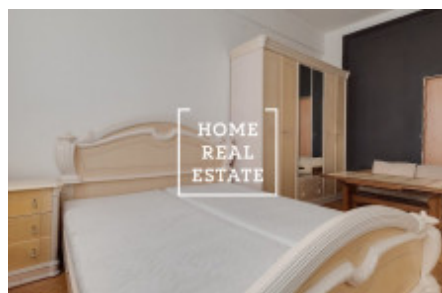

HOME
REAL
ESTATE

Аренда квартиры 2+1, 50 m2 - Jičínská, Praha 2

Home Real Estate предлагает в аренду квартиру 2 + 1, 50 кв.м., которая находится в популярном месте Праги 3 - Винограды. Частично меблированные апартаменты расположены на первом этаже здания после реконструкции. Отличная транспортная доступность - трамвайная остановка и метро «Флора» находятся в нескольких минутах ходьбы. Рядом находятся рестораны, центр, парк, набережная. Вацлавская площадь находится всего в 10 минутах езды на трамвае. Все общественные удобства : банки, почта, магазины, рестораны, супермаркет «Альберт», детские сады, школы, гимнастический зал, много зелени, приятное место для активного отдыха. Общая стоимость: 17 000 CZK + 3 000 коммунальные. Существует возможность докупить мебель за счет хозяина. Для получения дополнительной информации и возможности тура свяжитесь с брокером или заполните форму ниже