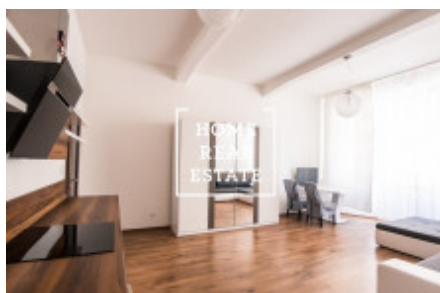

Аренда квартиры 1+kk, 34 m² - Korunní, Praha 2

ID	34877	Предложение	Аренда
Группа	1+kk	Форма собственности	Частная
Общая площадь	34 m ²	Город	Прага
Район	Praha 2	Городская часть	Vinohrady
Статус	Реализовано		