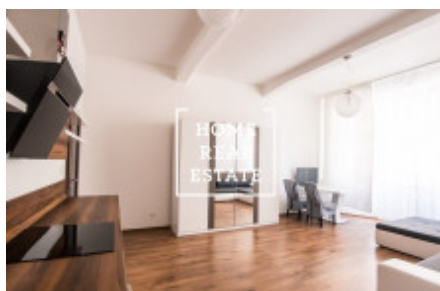

Аренда квартиры 1+kk, 34 m² - Korunní, Praha 2

ID	34877	Предложение	Аренда
Группа	1+kk	Форма собственности	Частная
Общая площадь	34 m ²	Город	Прага
Район	Praha 2	Городская часть	Vinohrady
Статус	Реализовано		