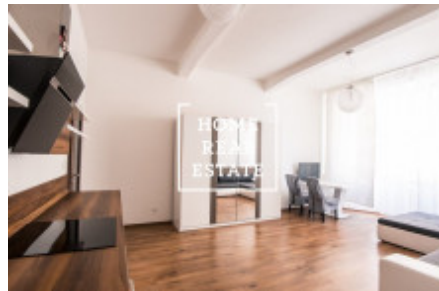

Аренда квартиры 1+kk, 34 m² - Korunní, Praha 2

ID	34877	Предложение	Аренда
Группа	1+kk	Форма собственности	Частная
Общая площадь	34 m ²	Город	Прага
Район	Praha 2	Городская часть	Vinohrady
Статус	Реализовано		