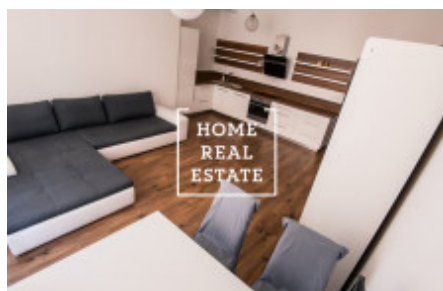

Аренда квартиры 1+kk, 34 m² - Korunní, Praha 2

ID	34877	Предложение	Аренда
Группа	1+kk	Форма собственности	Частная
Общая площадь	34 m ²	Город	Прага
Район	Praha 2	Городская часть	Vinohrady
Статус	Реализовано		