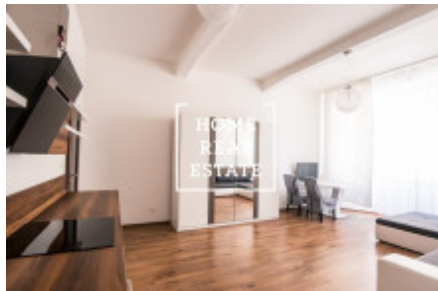

Аренда квартиры 1+kk, 34 m² - Korunní, Praha 2

ID	34877	Предложение	Аренда
Группа	1+kk	Форма собственности	Частная
Общая площадь	34 m ²	Город	Прага
Район	Praha 2	Городская часть	Vinohrady
Статус	Реализовано		