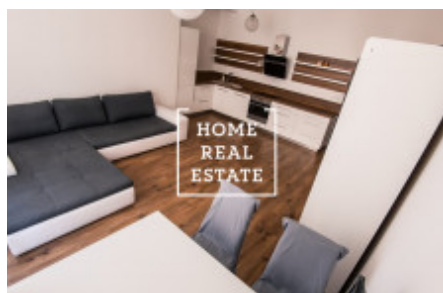

Аренда квартиры 1+kk, 34 m² - Korunní, Praha 2

ID	34877	Предложение	Аренда
Группа	1+kk	Форма собственности	Частная
Общая площадь	34 m ²	Город	Прага
Район	Praha 2	Городская часть	Vinohrady
Статус	Реализовано		