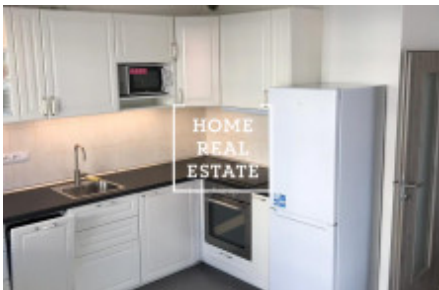

Аренда квартиры 2+kk, 60 m2 - Sazovická

ID	34842	Предложение	Аренда
Группа	2+kk	Меблированная	Меблированная
Форма собственности	Частная	Общая площадь	60 m ²
Парковка	Да	Город	Прага
Городская часть	Zličín	Статус	Реализовано