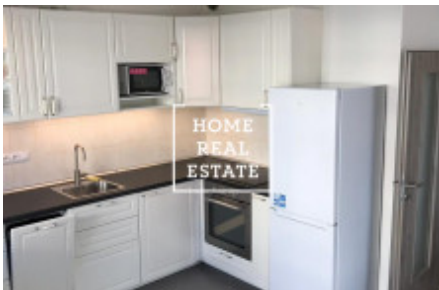

## Аренда квартиры 2+kk, 60 m2 - Sazovická

ID	<a href="#">34842</a>	Предложение	Аренда
Группа	2+kk	Меблированная	Меблированная
Форма собственности	Частная	Общая площадь	60 m <sup>2</sup>
Парковка	Да	Город	<a href="#">Прага</a>
Городская часть	<a href="#">Zličín</a>	Статус	Реализовано