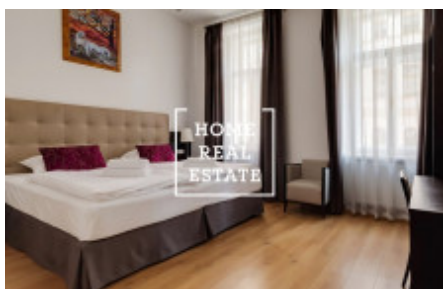

HOME
REAL
ESTATE

Аренда квартиры 2+1, 73 m² - Resslova

ID
Предложение
Группа
Меблированная
Локация
Форма собственности
Общая площадь
Город
Городская часть

[34829](#)
Аренда
2+1
Меблированная
Resslova 3/1774 Nové Město
Praha
Частная
73 m²
[Прага](#)
[Nové Město](#)