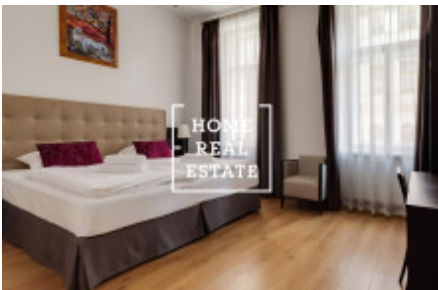

HOME
REAL
ESTATE

Аренда квартиры 2+1, 73 m2 - Resslerova

Свободна в залесению

ID	34829	Предложение	Аренда
Группа	2+1	Меблированная	Меблированная
Локация	Resslova 3/1774 Nové Město Praha	Форма собственности	Частная
Общая площадь	73 m ²	Город	Прага
Городская часть	Nové Město	Статус	Реализовано