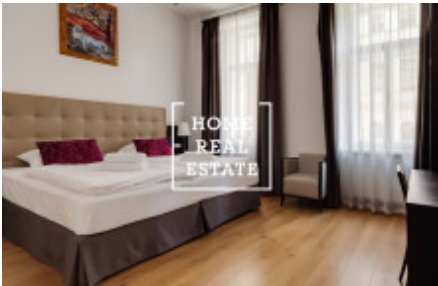

HOME
REAL
ESTATE

Аренда квартиры 2+1, 73 m2 - Resslerova

Свободна в залесению

ID	34829	Предложение	Аренда
Группа	2+1	Меблированная	Меблированная
Локация	Resslova 3/1774 Nové Město Praha	Форма собственности	Частная
Общая площадь	73 m ²	Город	Прага
Городская часть	Nové Město	Статус	Реализовано