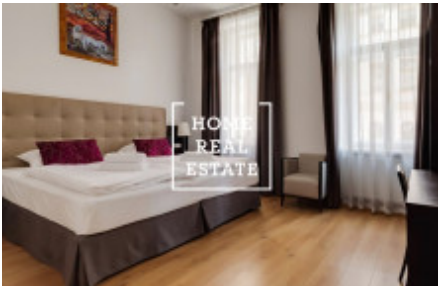

# Аренда квартиры 2+1, 73 m2 - Resslerova

HOME  
REAL  
ESTATE

HOME  
REAL  
ESTATE

HOME  
REAL  
ESTATE

HOME  
REAL  
ESTATE

Свободна в залесению

ID	<a href="#">34829</a>	Предложение	Аренда
Группа	2+1	Меблированная	Меблированная
Локация	Resslova 3/1774 Nové Město Praha	Форма собственности	Частная
Общая площадь	73 m <sup>2</sup>	Город	<a href="#">Прага</a>
Городская часть	<a href="#">Nové Město</a>	Статус	Реализовано