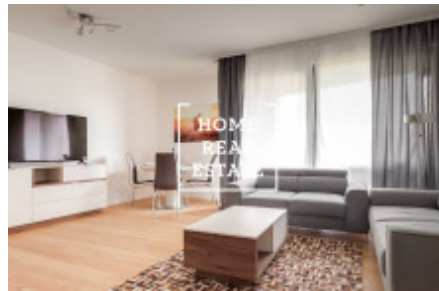

## Аренда квартиры 3+kk, 85 m2 - MENCLOVA, PRAHA 8

"Home Real estate" предлагает в аренду квартиру 3+кк, 85.2 м2, которая находится в жилом проекте "DOCK" в популярной части Праги 8 - Либень. Новая и полностью мебелированная квартира находится на 3 этаже новостройки. Планировка квартиры включает в себя большую гостиную с современной кухней, в которой находятся: керамическая плита, встроенная духовка, холодильник, вытяжка, посудомойка, чайник, кофемашинка и микроволновая печь, а так же обеденное место. Также к Вашему распоряжению 2 непроходные спальни, в которых находятся кровати, шкафы для одежды, тумбочки и телевизор, большие французские окна и из одной из них есть выход в другой сад. Ванная комната оснащена душем и ванной раздельно, раковиной, стиральной машиной и туалетом в отдельной комнате. Везде положены качественные полы - паркет и плитка. Гараж и кладовка включены в стоимость аренды. Дом оборудован лифтом и круглосуточной рецепцией. Квартира готова к заселению Цена: 40.000,- аренда + 5.500,- коммунальные платежи Для получения дополнительной информации об этом объекте или организации просмотра, пожалуйста, свяжитесь с нами или заполните форму ниже, мы будем рады вам помочь. Мы говорим на русском, чешском и английском языках. Сложности с выбором подходящей недвижимости? Мы подберем для Вас квартиру с учетом всех Ваших пожеланий. Работая с нами, вы также получите доступ к квартирам перед их размещением на интернет-порталы. Оставьте свои данные в форме заявки ниже и дальше действовать будем мы! «Home Real Estate» - это более 650 довольных клиента с 2014 года.