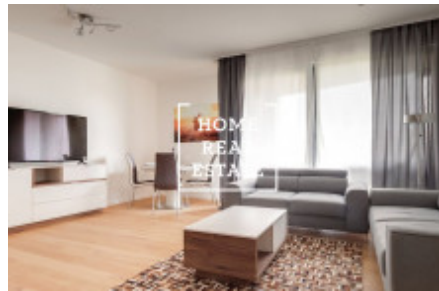

HOME
REAL
ESTATE

Аренда квартиры 3+kk, 85 m2 - MENCLOVA, Praha 8

"Home Real estate" предлагает в аренду квартиру 3+кк, 85.2 м2, которая находится в жилом проекте "DOCK" в популярной части Праги 8 - Либень. Новая и полностью мебелированная квартира находится на 3 этаже новостройки. Планировка квартиры включает в себя большую гостиную с современной кухней, в которой находятся: керамическая плита, встроенная духовка, холодильник, вытяжка, посудомойка, чайник, кофемашинка и микроволновая печь, а так же обеденное место. Также к Вашему распоряжению 2 непроходные спальни, в которых находятся кровати, шкафы для одежды, тумбочки и телевизор, большие французские окна и из одной из них есть выход в другой сад. Ванная комната оснащена душем и ванной раздельно, раковиной, стиральной машиной и туалетом в отдельной комнате. Везде положены качественные полы - паркет и плитка. Гараж и кладовка включены в стоимость аренды. Дом оборудован лифтом и круглосуточной рецепцией. Квартира готова к заселению Цена: 40.000,- аренда + 5.500,- коммунальные платежи Для получения дополнительной информации об этом объекте или организации просмотра, пожалуйста, свяжитесь с нами или заполните форму ниже, мы будем рады вам помочь. Мы говорим на русском, чешском и английском языках. Сложности с выбором подходящей недвижимости? Мы подберем для Вас квартиру с учетом всех Ваших пожеланий. Работая с нами, вы также получите доступ к квартирам перед их размещением на интернет-порталы. Оставьте свои данные в форме заявки ниже и дальше действовать будем мы! «Home Real Estate» - это более 650 довольных клиента с 2014 года.