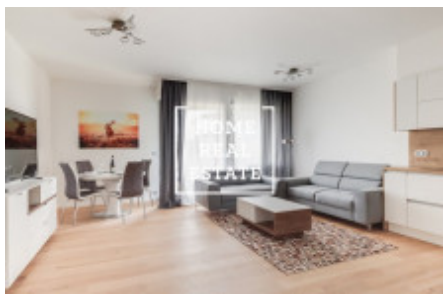

## Аренда квартиры 3+kk, 85 m2 - MENCLOVA, Praha 8

"Home Real estate" предлагает в аренду квартиру 3+кк, 85.2 м2, которая находится в жилом проекте "DOCK" в популярной части Праги 8 - Либень. Новая и полностью мебелированная квартира находится на 3 этаже новостройки. Планировка квартиры включает в себя большую гостиную с современной кухней, в которой находятся: керамическая плита, встроенная духовка, холодильник, вытяжка, посудомойка, чайник, кофемашинка и микроволновая печь, а так же обеденное место. Также к Вашему распоряжению 2 непроходные спальни, в которых находятся кровати, шкафы для одежды, тумбочки и телевизор, большие французские окна и из одной из них есть выход в другой сад. Ванная комната оснащена душем и ванной отдельно, раковиной, стиральной машиной и туалетом в отдельной комнате. Везде положены качественные полы - паркет и плитка. Гараж и кладовка включены в стоимость аренды. Дом оборудован лифтом и круглосуточной рецепцией. Квартира готова к заселению Цена: 40.000,- аренда + 5.500,- коммунальные платежи Для получения дополнительной информации об этом объекте или организации просмотра, пожалуйста, свяжитесь с нами или заполните форму ниже, мы будем рады вам помочь. Мы говорим на русском, чешском и английском языках. Сложности с выбором подходящей недвижимости? Мы подберем для Вас квартиру с учетом всех Ваших пожеланий. Работая с нами, вы также получите доступ к квартирам перед их размещением на интернет-порталы. Оставьте свои данные в форме заявки ниже и дальше действовать будем мы! «Home Real Estate» - это более 650 довольных клиента с 2014 года.