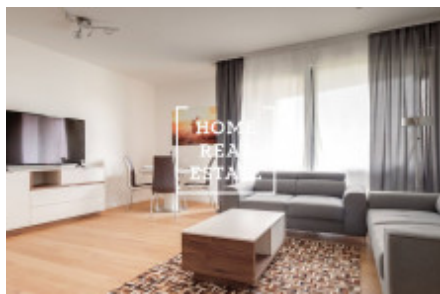

## Аренда квартиры 3+kk, 85 m2 - MENCLOVA, PRAHA 8

"Home Real estate" предлагает в аренду квартиру 3+кк, 85.2 м2, которая находится в жилом проекте "DOCK" в популярной части Праги 8 - Либень. Новая и полностью меблированная квартира находится на 3 этаже новостройки. Планировка квартиры включает в себя большую гостиную с современной кухней, в которой находятся: керамическая плита, встроенная духовка, холодильник, вытяжка, посудомойка, чайник, кофемашинка и микроволновая печь, а так же обеденное место. Также к Вашему распоряжению 2 непроходные спальни, в которых находятся кровати, шкафы для одежды, тумбочки и телевизор, большие французские окна и из одной из них есть выход в другой сад. Ванная комната оснащена душем и ванной отдельно, раковиной, стиральной машиной и туалетом в отдельной комнате. Везде положены качественные полы - паркет и плитка. Гараж и кладовка включены в стоимость аренды. Дом оборудован лифтом и круглосуточной рецепцией. Квартира готова к заселению Цена: 40.000,- аренда + 5.500,- коммунальные платежи Для получения дополнительной информации об этом объекте или организации просмотра, пожалуйста, свяжитесь с нами или заполните форму ниже, мы будем рады вам помочь. Мы говорим на русском, чешском и английском языках. Сложности с выбором подходящей недвижимости? Мы подберем для Вас квартиру с учетом всех Ваших пожеланий. Работая с нами, вы также получите доступ к квартирам перед их размещением на интернет-порталы. Оставьте свои данные в форме заявки ниже и дальше действовать будем мы! «Home Real Estate» - это более 650 довольных клиента с 2014 года.