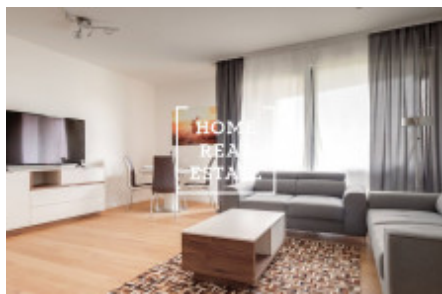

## Аренда квартиры 3+kk, 85 m2 - MENCLOVA, Praha 8

"Home Real estate" предлагает в аренду квартиру 3+кк, 85.2 м2, которая находится в жилом проекте "DOCK" в популярной части Праги 8 - Либень. Новая и полностью мебелированная квартира находится на 3 этаже новостройки. Планировка квартиры включает в себя большую гостиную с современной кухней, в которой находятся: керамическая плита, встроенная духовка, холодильник, вытяжка, посудомойка, чайник, кофемашинка и микроволновая печь, а так же обеденное место. Также к Вашему распоряжению 2 непроходные спальни, в которых находятся кровати, шкафы для одежды, тумбочки и телевизор, большие французские окна и из одной из них есть выход в другой сад. Ванная комната оснащена душем и ванной отдельно, раковиной, стиральной машиной и туалетом в отдельной комнате. Везде положены качественные полы - паркет и плитка. Гараж и кладовка включены в стоимость аренды. Дом оборудован лифтом и круглосуточной рецепцией. Квартира готова к заселению Цена: 40.000,- аренда + 5.500,- коммунальные платежи Для получения дополнительной информации об этом объекте или организации просмотра, пожалуйста, свяжитесь с нами или заполните форму ниже, мы будем рады вам помочь. Мы говорим на русском, чешском и английском языках. Сложности с выбором подходящей недвижимости? Мы подберем для Вас квартиру с учетом всех Ваших пожеланий. Работая с нами, вы также получите доступ к квартирам перед их размещением на интернет-порталы. Оставьте свои данные в форме заявки ниже и дальше действовать будем мы! «Home Real Estate» - это более 650 довольных клиента с 2014 года.