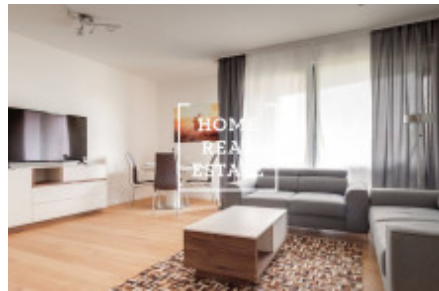

HOME
REAL
ESTATE

Аренда квартиры 3+kk, 85 m2 - MENCLOVA, PRAHA 8

"Home Real estate" предлагает в аренду квартиру 3+кк, 85.2 м2, которая находится в жилом проекте "DOCK" в популярной части Праги 8 - Либень. Новая и полностью меблированная квартира находится на 3 этаже новостройки. Планировка квартиры включает в себя большую гостиную с современной кухней, в которой находятся: керамическая плита, встроенная духовка, холодильник, вытяжка, посудомойка, чайник, кофемашинка и микроволновая печь, а так же обеденное место. Также к Вашему распоряжению 2 непроходные спальни, в которых находятся кровати, шкафы для одежды, тумбочки и телевизор, большие французские окна и из одной из них есть выход в другой сад. Ванная комната оснащена душем и ванной отдельно, раковиной, стиральной машиной и туалетом в отдельной комнате. Везде положены качественные полы - паркет и плитка. Гараж и кладовка включены в стоимость аренды. Дом оборудован лифтом и круглосуточной рецепцией. Квартира готова к заселению Цена: 40.000,- аренда + 5.500,- коммунальные платежи Для получения дополнительной информации об этом объекте или организации просмотра, пожалуйста, свяжитесь с нами или заполните форму ниже, мы будем рады вам помочь. Мы говорим на русском, чешском и английском языках. Сложности с выбором подходящей недвижимости? Мы подберем для Вас квартиру с учетом всех Ваших пожеланий. Работая с нами, вы также получите доступ к квартирам перед их размещением на интернет-порталы. Оставьте свои данные в форме заявки ниже и дальше действовать будем мы! «Home Real Estate» - это более 650 довольных клиента с 2014 года.