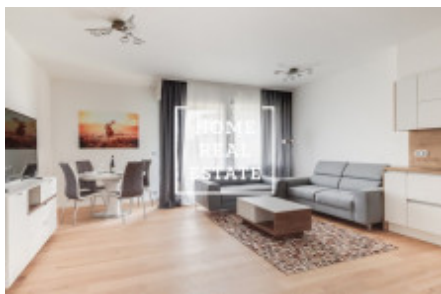

## Аренда квартиры 3+kk, 85 m2 - MENCLOVA, PRAHA 8

"Home Real estate" предлагает в аренду квартиру 3+кк, 85.2 м2, которая находится в жилом проекте "DOCK" в популярной части Праги 8 - Либень. Новая и полностью меблированная квартира находится на 3 этаже новостройки. Планировка квартиры включает в себя большую гостиную с современной кухней, в которой находятся: керамическая плита, встроенная духовка, холодильник, вытяжка, посудомойка, чайник, кофемашинка и микроволновая печь, а так же обеденное место. Также к Вашему распоряжению 2 непроходные спальни, в которых находятся кровати, шкафы для одежды, тумбочки и телевизор, большие французские окна и из одной из них есть выход в другой сад. Ванная комната оснащена душем и ванной отдельно, раковиной, стиральной машиной и туалетом в отдельной комнате. Везде положены качественные полы - паркет и плитка. Гараж и кладовка включены в стоимость аренды. Дом оборудован лифтом и круглосуточной рецепцией. Квартира готова к заселению Цена: 40.000,- аренда + 5.500,- коммунальные платежи Для получения дополнительной информации об этом объекте или организации просмотра, пожалуйста, свяжитесь с нами или заполните форму ниже, мы будем рады вам помочь. Мы говорим на русском, чешском и английском языках. Сложности с выбором подходящей недвижимости? Мы подберем для Вас квартиру с учетом всех Ваших пожеланий. Работая с нами, вы также получите доступ к квартирам перед их размещением на интернет-порталы. Оставьте свои данные в форме заявки ниже и дальше действовать будем мы! «Home Real Estate» - это более 650 довольных клиента с 2014 года.