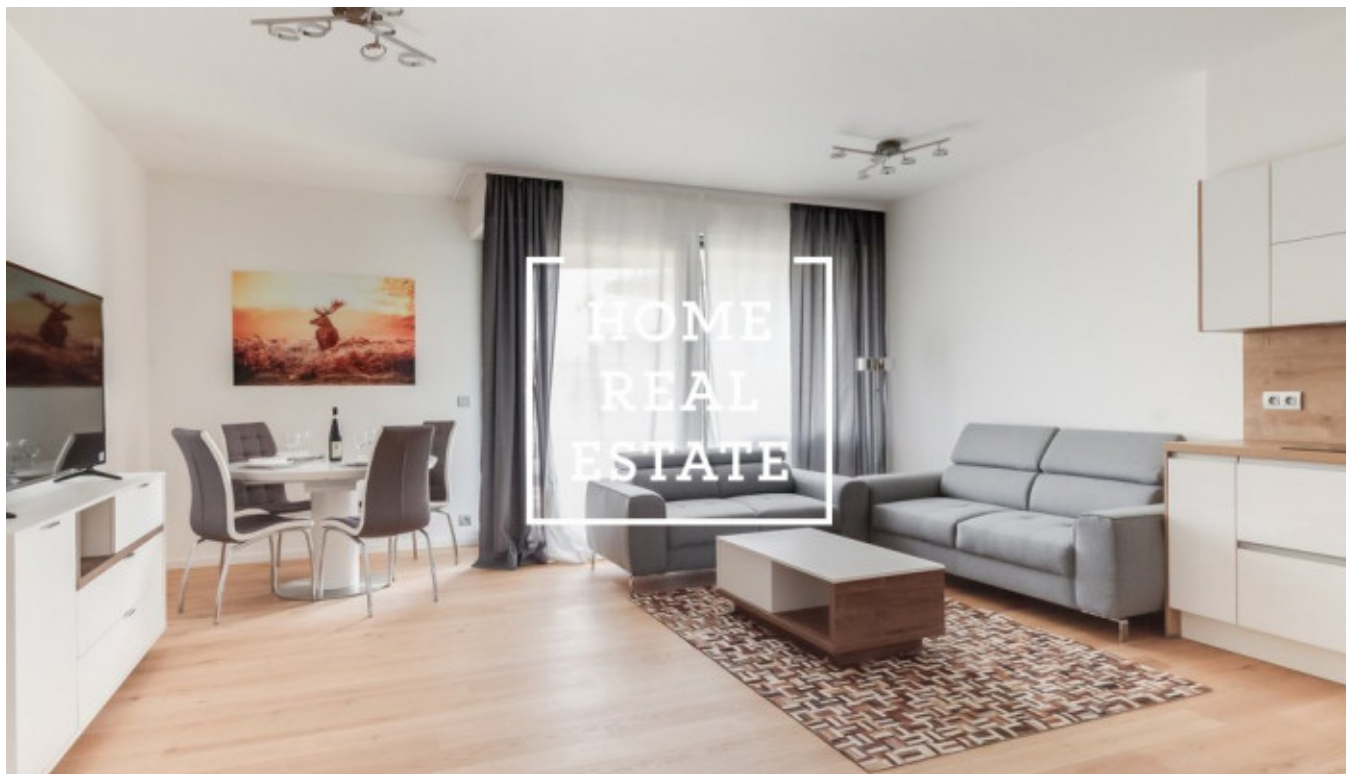

## Аренда квартиры 3+kk, 85 m2 - MENCLOVA, Praha 8

"Home Real estate" предлагает в аренду квартиру 3+кк, 85.2 м2, которая находится в жилом проекте "DOCK" в популярной части Праги 8 - Либень. Новая и полностью мебелированная квартира находится на 3 этаже новостройки. Планировка квартиры включает в себя большую гостиную с современной кухней, в которой находятся: керамическая плита, встроенная духовка, холодильник, вытяжка, посудомойка, чайник, кофемашинка и микроволновая печь, а так же обеденное место. Также к Вашему распоряжению 2 непроходные спальни, в которых находятся кровати, шкафы для одежды, тумбочки и телевизор, большие французские окна и из одной из них есть выход в другой сад. Ванная комната оснащена душем и ванной отдельно, раковиной, стиральной машиной и туалетом в отдельной комнате. Везде положены качественные полы - паркет и плитка. Гараж и кладовка включены в стоимость аренды. Дом оборудован лифтом и круглосуточной рецепцией. Квартира готова к заселению Цена: 40.000,- аренда + 5.500,- коммунальные платежи Для получения дополнительной информации об этом объекте или организации просмотра, пожалуйста, свяжитесь с нами или заполните форму ниже, мы будем рады вам помочь. Мы говорим на русском, чешском и английском языках. Сложности с выбором подходящей недвижимости? Мы подберем для Вас квартиру с учетом всех Ваших пожеланий. Работая с нами, вы также получите доступ к квартирам перед их размещением на интернет-порталы. Оставьте свои данные в форме заявки ниже и дальше действовать будем мы! «Home Real Estate» - это более 650 довольных клиента с 2014 года.