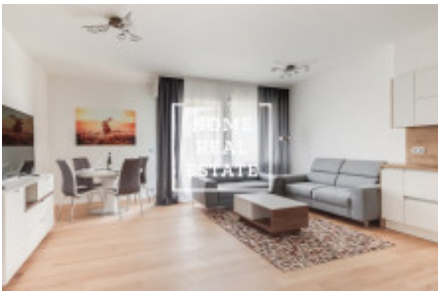

HOME
REAL
ESTATE

Аренда квартиры 3+kk, 85 m2 - MENCLOVA, PRAHA 8

"Home Real estate" предлагает в аренду квартиру 3+кк, 85.2 м2, которая находится в жилом проекте "DOCK" в популярной части Праги 8 - Либень. Новая и полностью меблированная квартира находится на 3 этаже новостройки. Планировка квартиры включает в себя большую гостиную с современной кухней, в которой находятся: керамическая плита, встроенная духовка, холодильник, вытяжка, посудомойка, чайник, кофемашинка и микроволновая печь, а так же обеденное место. Также к Вашему распоряжению 2 непроходные спальни, в которых находятся кровати, шкафы для одежды, тумбочки и телевизор, большие французские окна и из одной из них есть выход в другой сад. Ванная комната оснащена душем и ванной отдельно, раковиной, стиральной машиной и туалетом в отдельной комнате. Везде положены качественные полы - паркет и плитка. Гараж и кладовка включены в стоимость аренды. Дом оборудован лифтом и круглосуточной рецепцией. Квартира готова к заселению Цена: 40.000,- аренда + 5.500,- коммунальные платежи Для получения дополнительной информации об этом объекте или организации просмотра, пожалуйста, свяжитесь с нами или заполните форму ниже, мы будем рады вам помочь. Мы говорим на русском, чешском и английском языках. Сложности с выбором подходящей недвижимости? Мы подберем для Вас квартиру с учетом всех Ваших пожеланий. Работая с нами, вы также получите доступ к квартирам перед их размещением на интернет-порталы. Оставьте свои данные в форме заявки ниже и дальше действовать будем мы! «Home Real Estate» - это более 650 довольных клиента с 2014 года.