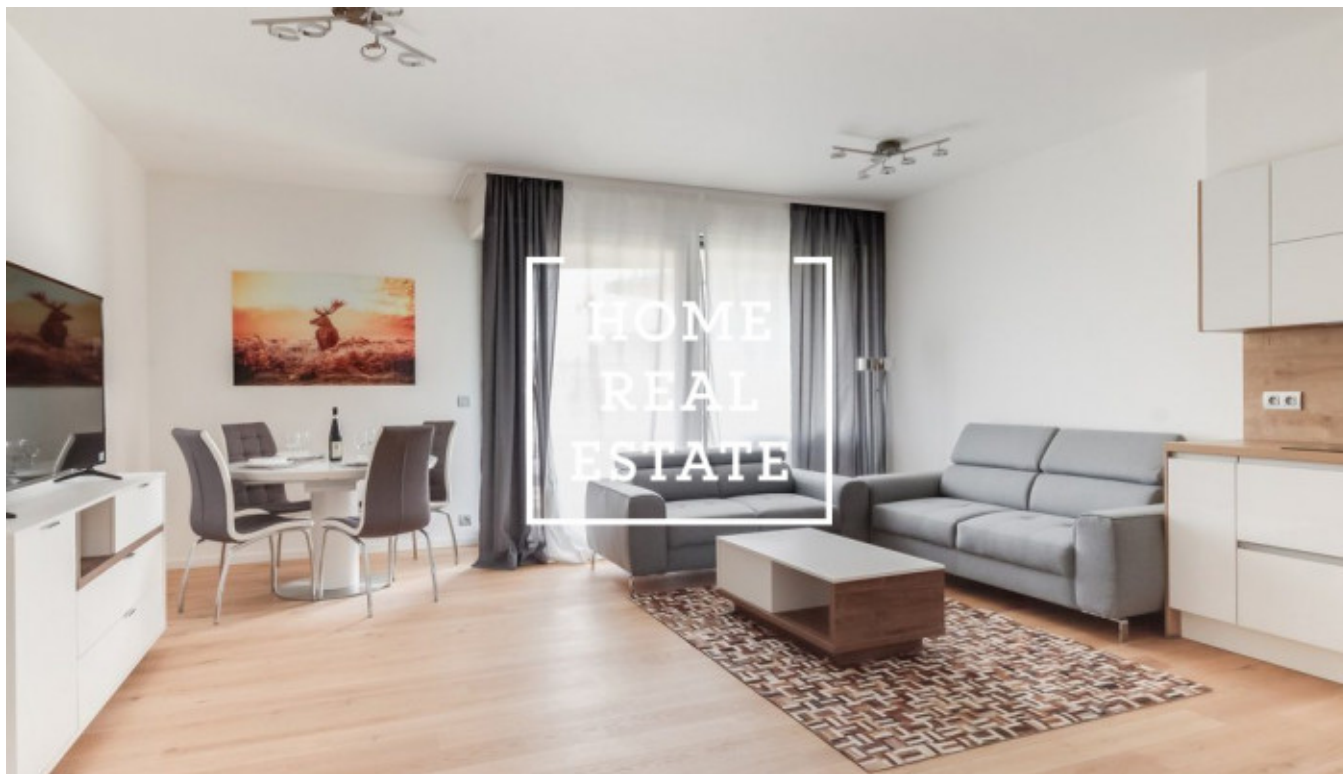

## Аренда квартиры 3+kk, 85 m2 - MENCLOVA, PRAHA 8

"Home Real estate" предлагает в аренду квартиру 3+кк, 85.2 м2, которая находится в жилом проекте "DOCK" в популярной части Праги 8 - Либень. Новая и полностью меблированная квартира находится на 3 этаже новостройки. Планировка квартиры включает в себя большую гостиную с современной кухней, в которой находятся: керамическая плита, встроенная духовка, холодильник, вытяжка, посудомойка, чайник, кофемашинка и микроволновая печь, а так же обеденное место. Также к Вашему распоряжению 2 непроходные спальни, в которых находятся кровати, шкафы для одежды, тумбочки и телевизор, большие французские окна и из одной из них есть выход в другой сад. Ванная комната оснащена душем и ванной отдельно, раковиной, стиральной машиной и туалетом в отдельной комнате. Везде положены качественные полы - паркет и плитка. Гараж и кладовка включены в стоимость аренды. Дом оборудован лифтом и круглосуточной рецепцией. Квартира готова к заселению Цена: 40.000,- аренда + 5.500,- коммунальные платежи Для получения дополнительной информации об этом объекте или организации просмотра, пожалуйста, свяжитесь с нами или заполните форму ниже, мы будем рады вам помочь. Мы говорим на русском, чешском и английском языках. Сложности с выбором подходящей недвижимости? Мы подберем для Вас квартиру с учетом всех Ваших пожеланий. Работая с нами, вы также получите доступ к квартирам перед их размещением на интернет-порталы. Оставьте свои данные в форме заявки ниже и дальше действовать будем мы! «Home Real Estate» - это более 650 довольных клиента с 2014 года.