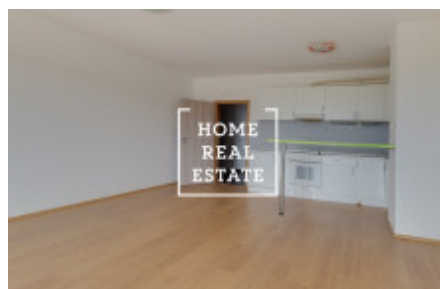

## Аренда квартиры 1+kk, 50 m<sup>2</sup> - Turpolevova

ID	<a href="#">34820</a>	Предложение	Аренда
Группа	1+kk	Форма собственности	Частная
Общая площадь	50 m <sup>2</sup>	Город	<a href="#">Прага</a>
Городская часть	<a href="#">Letňany</a>	Статус	Реализовано