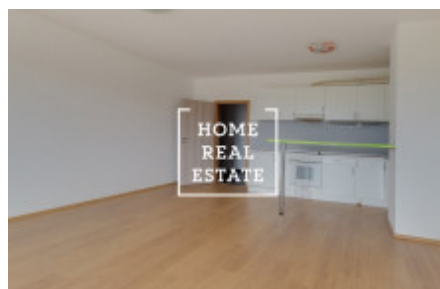

Аренда квартиры 1+kk, 50 m² - Turpolevova

ID	34820	Предложение	Аренда
Группа	1+kk	Форма собственности	Частная
Общая площадь	50 m ²	Город	Прага
Городская часть	Letňany	Статус	Реализовано