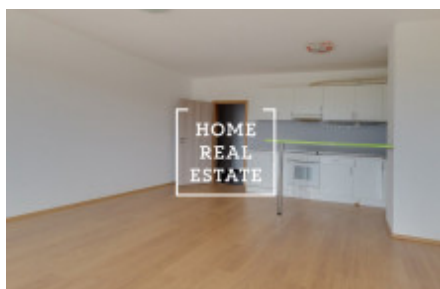

## Аренда квартиры 1+kk, 50 m<sup>2</sup> - Turpolevova

ID	<a href="#">34820</a>	Предложение	Аренда
Группа	1+kk	Форма собственности	Частная
Общая площадь	50 m <sup>2</sup>	Город	<a href="#">Прага</a>
Городская часть	<a href="#">Letňany</a>	Статус	Реализовано