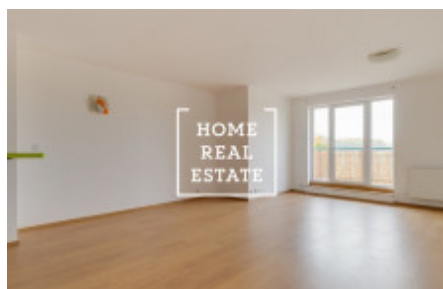

Аренда квартиры 1+kk, 50 m² - Turpolevova

ID	34820	Предложение	Аренда
Группа	1+kk	Форма собственности	Частная
Общая площадь	50 m ²	Город	Прага
Городская часть	Letňany	Статус	Реализовано