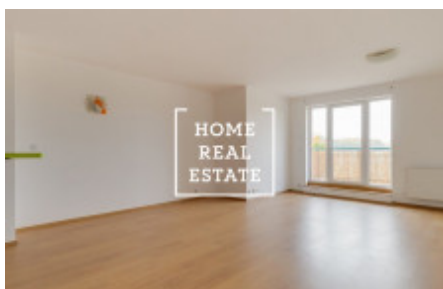

Аренда квартиры 1+kk, 50 m² - Turpolevova

ID	34820	Предложение	Аренда
Группа	1+kk	Форма собственности	Частная
Общая площадь	50 m ²	Город	Прага
Городская часть	Letňany	Статус	Реализовано