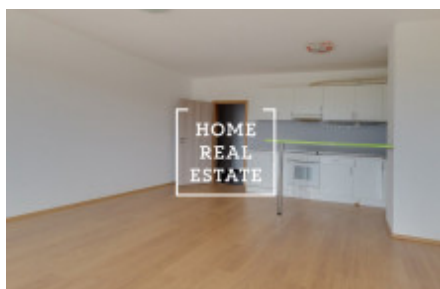

Аренда квартиры 1+kk, 50 m² - Turpolevova

ID	34820	Предложение	Аренда
Группа	1+kk	Форма собственности	Частная
Общая площадь	50 m ²	Город	Прага
Городская часть	Letňany	Статус	Реализовано