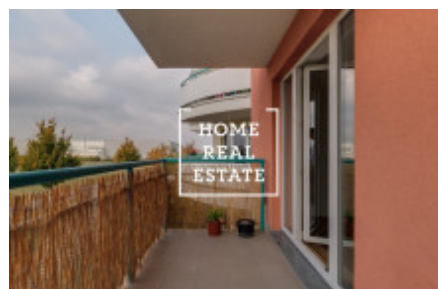

Аренда квартиры 1+kk, 50 m² - Turpolevova

ID	34810	Предложение	Аренда
Группа	1+kk	Форма собственности	Частная
Общая площадь	50 m ²	Город	Прага
Городская часть	Letňany	Статус	Реализовано