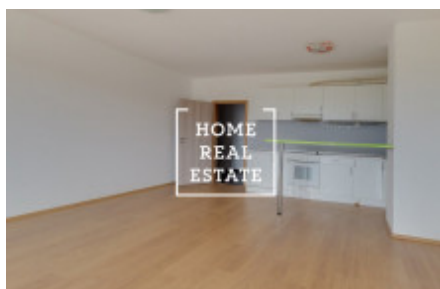

Аренда квартиры 1+kk, 50 m² - Turpolevova

ID	34810	Предложение	Аренда
Группа	1+kk	Форма собственности	Частная
Общая площадь	50 m ²	Город	Прага
Городская часть	Letňany	Статус	Реализовано