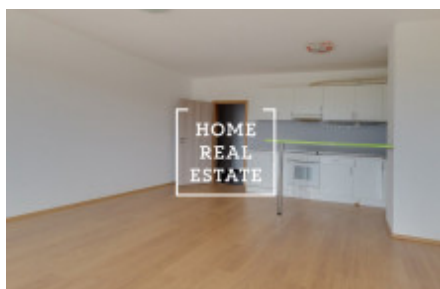

## Аренда квартиры 1+kk, 50 m<sup>2</sup> - Turpolevova

ID	<a href="#">34810</a>	Предложение	Аренда
Группа	1+kk	Форма собственности	Частная
Общая площадь	50 m <sup>2</sup>	Город	<a href="#">Прага</a>
Городская часть	<a href="#">Letňany</a>	Статус	Реализовано