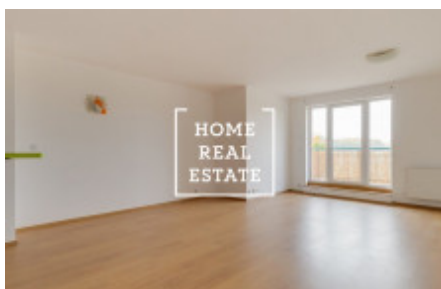

Аренда квартиры 1+kk, 50 m² - Turpolevova

ID	34810	Предложение	Аренда
Группа	1+kk	Форма собственности	Частная
Общая площадь	50 m ²	Город	Прага
Городская часть	Letňany	Статус	Реализовано