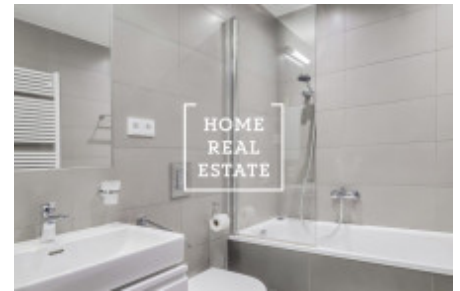

HOME
REAL
ESTATE

Аренда квартиры 1+kk, 48 m² - Donská, Praha 10

ID
Предложение
Группа
Меблированная
Форма собственности
Общая площадь
Парковка
Город
Район
Городская часть

[34805](#)
Аренда
1+kk
Меблированная
Частная
48 m²
Да
[Прага](#)
[Praha 10](#)
[Vršovice](#)