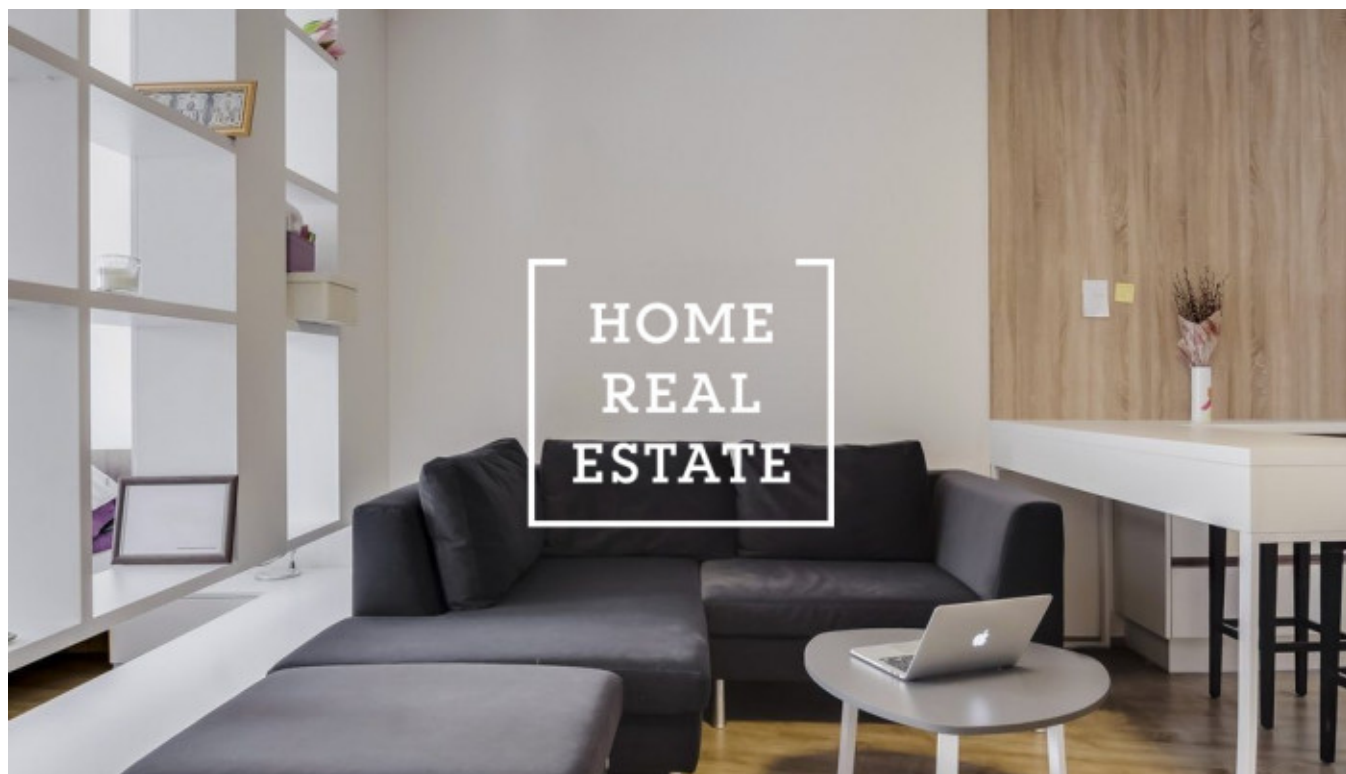

HOME
REAL
ESTATE

Аренда квартиры 1+kk, 48 m² - Donská, Praha 10

«Home Real Estate» предлагает эксклюзивную квартиру 1+kk для аренды , площадью 48 м2, расположенную в Резиденции Donská в туристическом районе Praha 10 - Vrsovice Этот местоположение является очень популярным. В окрестностях вы найдете богатый выбор ресторанов и кафе. В нескольких минутах ходьбы находятся парки Gröbovka и Havlíčkovy sady для активного отдыха и релаксации. Это очень желанное место для тех, кто хочет жить в центре города (12 минут на общественном транспорте до Вацлавской площади), использовать все социальные развлечения, и в то же время жить в тихом месте. Полностью меблированная квартира расположена на 4. этаже новостройки. Квартира очень солнечная и вместительная. Кухня оборудованная всеми необходимыми электроприборами (холодильник, стеклокерамическая плита, духовка, микроволновая печь, вытяжка). Везде проложены качественные полы - паркет и плитка. Подключение к интернету и телевидению - предоставляется и входит в стоимость месячной оплаты. К квартире относится парковочное место в гараже и кладовая. Квартира с кондиционерами, окна оборудованы наружными жалюзи на пульте дистанционного управления. Отличная транспортная доступность - остановка автобусов и трамваев в пределах пешей доступности от квартиры, станция метро Namesti miru (только 3 минуты до центра города). Общая цена: 15 000 CZK + 4 350 CZK платежи (включая парковочное место и склад) Просмотры также возможны на выходных Для получения дополнительной информации и возможности просмотра, свяжитесь с риелтором или заполните форму ниже.