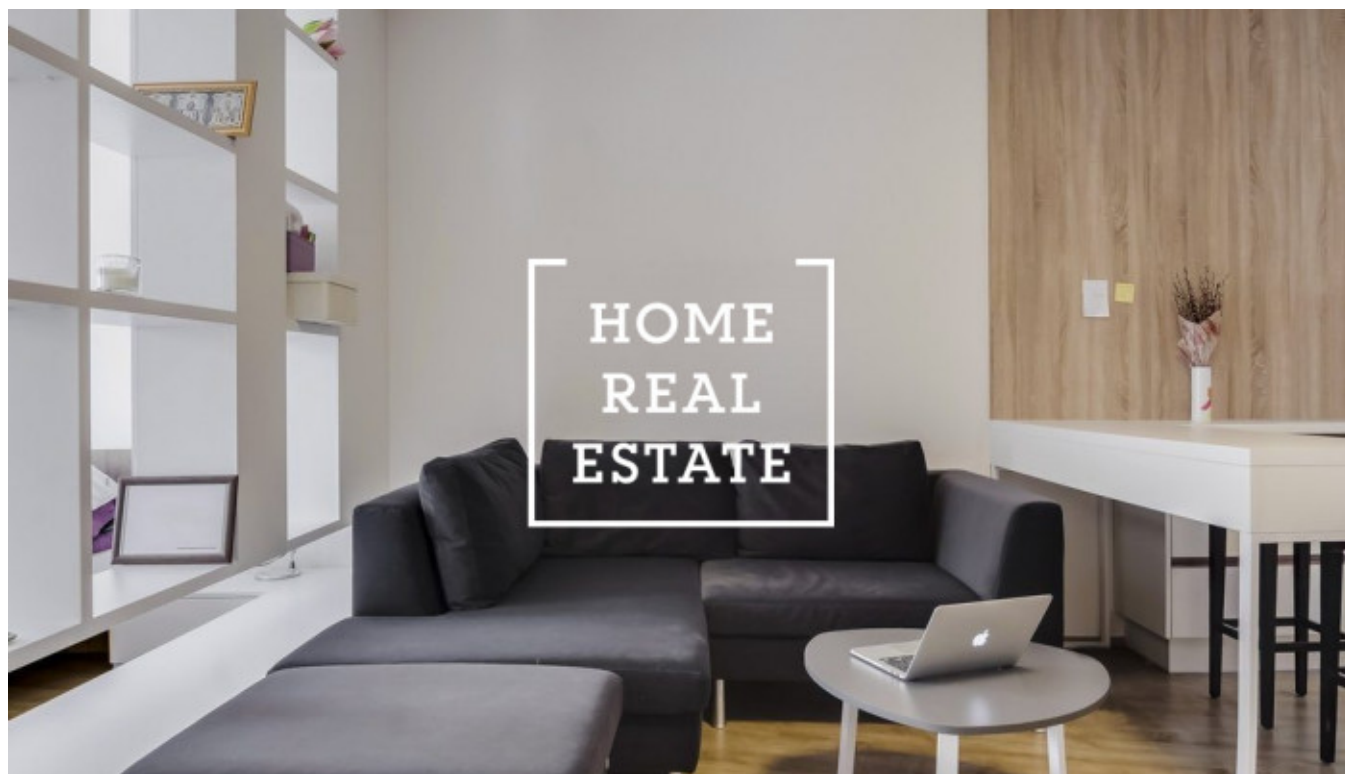

HOME
REAL
ESTATE

Аренда квартиры 1+kk, 48 m² - Donská, Praha 10

«Home Real Estate» предлагает эксклюзивную квартиру 1+kk для аренды , площадью 48 м2, расположенную в Резиденции Donská в туристическом районе Praha 10 - Vrsovice Этот местоположение является очень популярным. В окрестностях вы найдете богатый выбор ресторанов и кафе. В нескольких минутах ходьбы находятся парки Gröbovka и Havlíčkovy sady для активного отдыха и релаксации. Это очень желанное место для тех, кто хочет жить в центре города (12 минут на общественном транспорте до Вацлавской площади), использовать все социальные развлечения, и в то же время жить в тихом месте. Полностью меблированная квартира расположена на 4. этаже новостройки. Квартира очень солнечная и вместительная. Кухня оборудованная всеми необходимыми электроприборами (холодильник, стеклокерамическая плита, духовка, микроволновая печь, вытяжка). Везде проложены качественные полы - паркет и плитка. Подключение к интернету и телевидению - предоставляется и входит в стоимость месячной оплаты. К квартире относится парковочное место в гараже и кладовая. Квартира с кондиционерами, окна оборудованы наружными жалюзи на пульте дистанционного управления. Отличная транспортная доступность - остановка автобусов и трамваев в пределах пешей доступности от квартиры, станция метро Namesti miru (только 3 минуты до центра города). Общая цена: 15 000 CZK + 4 350 CZK платежи (включая парковочное место и склад) Просмотры также возможны на выходных Для получения дополнительной информации и возможности просмотра, свяжитесь с риелтором или заполните форму ниже.