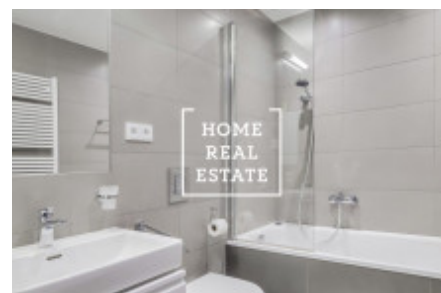

## Аренда квартиры 1+kk, 48 m<sup>2</sup> - Donská, Praha 10

«Home Real Estate» предлагает эксклюзивную квартиру 1+kk для аренды , площадью 48 м2, расположенную в Резиденции Donská в туристическом районе Praha 10 - Vrsovice Этот местоположение является очень популярным. В окрестностях вы найдете богатый выбор ресторанов и кафе. В нескольких минутах ходьбы находятся парки Gröbovka и Havlíčkovy sady для активного отдыха и релаксации. Это очень желанное место для тех, кто хочет жить в центре города (12 минут на общественном транспорте до Вацлавской площади), использовать все социальные развлечения, и в то же время жить в тихом месте. Полностью меблированная квартира расположена на 4. этаже новостройки. Квартира очень солнечная и вместительная. Кухня оборудованная всеми необходимыми электроприборами (холодильник, стеклокерамическая плита, духовка, микроволновая печь, вытяжка). Везде проложены качественные полы - паркет и плитка. Подключение к интернету и телевидению - предоставляется и входит в стоимость месячной оплаты. К квартире относится парковочное место в гараже и кладовая. Квартира с кондиционерами, окна оборудованы наружными жалюзи на пульте дистанционного управления. Отличная транспортная доступность - остановка автобусов и трамваев в пределах пешей доступности от квартиры, станция метро Namesti miru (только 3 минуты до центра города). Общая цена: 15 000 CZK + 4 350 CZK платежи ( включая парковочное место и склад ) Просмотры также возможны на выходных Для получения дополнительной информации и возможности просмотра, свяжитесь с риелтором или заполните форму ниже.