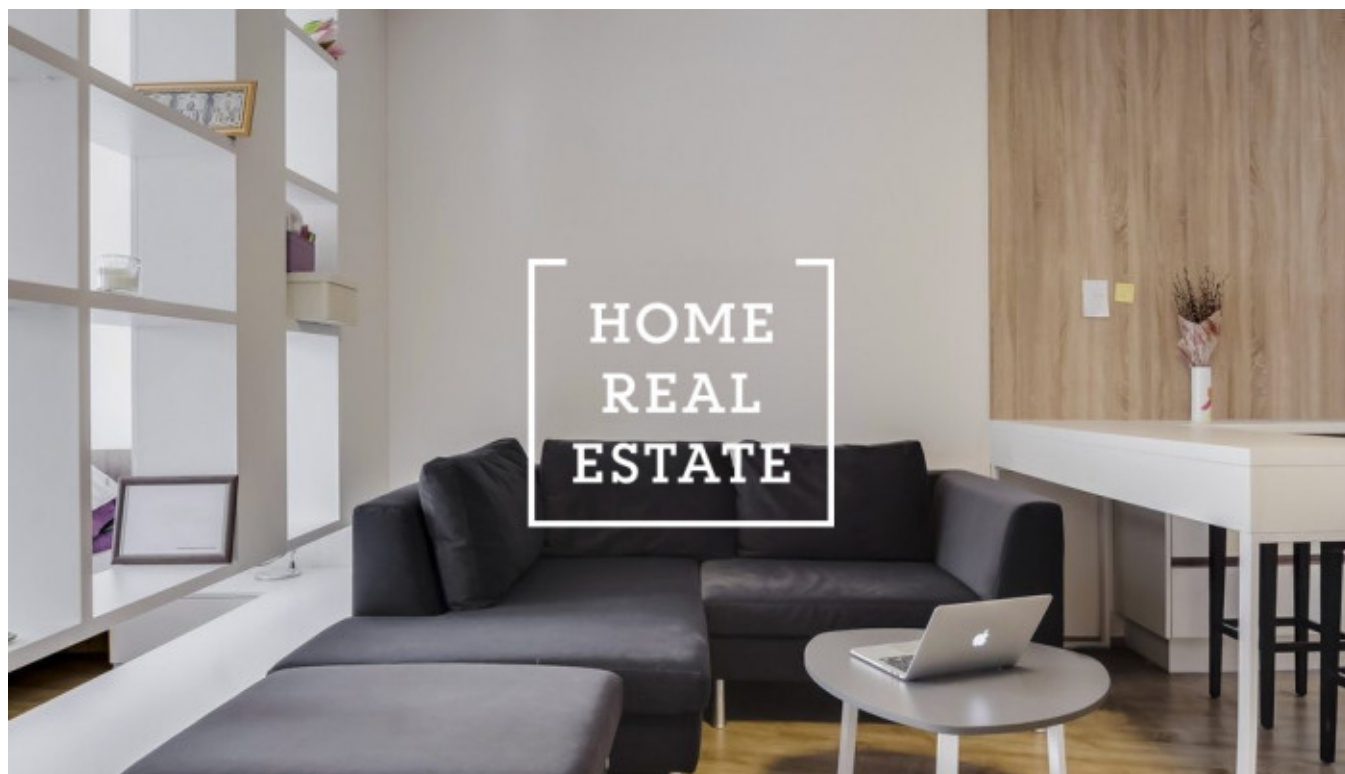

## Аренда квартиры 1+kk, 48 m<sup>2</sup> - Donská, Praha 10

«Home Real Estate» предлагает эксклюзивную квартиру 1+kk для аренды , площадью 48 м2, расположенную в Резиденции Donská в туристическом районе Praha 10 - Vrsovice Этот местоположение является очень популярным. В окрестностях вы найдете богатый выбор ресторанов и кафе. В нескольких минутах ходьбы находятся парки Gröbovka и Havlíčkovy sady для активного отдыха и релаксации. Это очень желанное место для тех, кто хочет жить в центре города (12 минут на общественном транспорте до Вацлавской площади), использовать все социальные развлечения, и в то же время жить в тихом месте. Полностью меблированная квартира расположена на 4. этаже новостройки. Квартира очень солнечная и вместительная. Кухня оборудованная всеми необходимыми электроприборами (холодильник, стеклокерамическая плита, духовка, микроволновая печь, вытяжка). Везде проложены качественные полы - паркет и плитка. Подключение к интернету и телевидению - предоставляется и входит в стоимость месячной оплаты. К квартире относится парковочное место в гараже и кладовая. Квартира с кондиционерами, окна оборудованы наружными жалюзи на пульте дистанционного управления. Отличная транспортная доступность - остановка автобусов и трамваев в пределах пешей доступности от квартиры, станция метро Namesti miru (только 3 минуты до центра города). Общая цена: 15 000 CZK + 4 350 CZK платежи ( включая парковочное место и склад ) Просмотры также возможны на выходных Для получения дополнительной информации и возможности просмотра, свяжитесь с риелтором или заполните форму ниже.