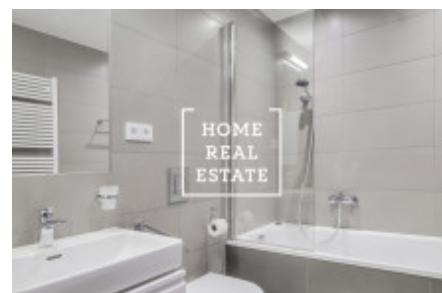

HOME
REAL
ESTATE

Аренда квартиры 1+kk, 48 m² - Donská, Praha 10

«Home Real Estate» предлагает эксклюзивную квартиру 1+kk для аренды , площадью 48 м2, расположенную в Резиденции Donská в туристическом районе Praha 10 - Vrsovice Этот местоположение является очень популярным. В окрестностях вы найдете богатый выбор ресторанов и кафе. В нескольких минутах ходьбы находятся парки Gröbovka и Havlíčkovy sady для активного отдыха и релаксации. Это очень желанное место для тех, кто хочет жить в центре города (12 минут на общественном транспорте до Вацлавской площади), использовать все социальные развлечения, и в то же время жить в тихом месте. Полностью меблированная квартира расположена на 4. этаже новостройки. Квартира очень солнечная и вместительная. Кухня оборудованная всеми необходимыми электроприборами (холодильник, стеклокерамическая плита, духовка, микроволновая печь, вытяжка). Везде проложены качественные полы - паркет и плитка. Подключение к интернету и телевидению - предоставляется и входит в стоимость месячной оплаты. К квартире относится парковочное место в гараже и кладовая. Квартира с кондиционерами, окна оборудованы наружными жалюзи на пульте дистанционного управления. Отличная транспортная доступность - остановка автобусов и трамваев в пределах пешей доступности от квартиры, станция метро Namesti miru (только 3 минуты до центра города). Общая цена: 15 000 CZK + 4 350 CZK платежи (включая парковочное место и склад) Просмотры также возможны на выходных Для получения дополнительной информации и возможности просмотра, свяжитесь с риелтором или заполните форму ниже.