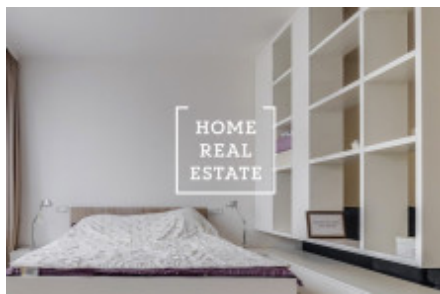

## Аренда квартиры 1+kk, 48 m<sup>2</sup> - Donská, Praha 10

«Home Real Estate» предлагает эксклюзивную квартиру 1+kk для аренды , площадью 48 м2, расположенную в Резиденции Donská в туристическом районе Praha 10 - Vrsovice Этот местоположение является очень популярным. В окрестностях вы найдете богатый выбор ресторанов и кафе. В нескольких минутах ходьбы находятся парки Gröbovka и Havlíčkovy sady для активного отдыха и релаксации. Это очень желанное место для тех, кто хочет жить в центре города (12 минут на общественном транспорте до Вацлавской площади), использовать все социальные развлечения, и в то же время жить в тихом месте. Полностью меблированная квартира расположена на 4. этаже новостройки. Квартира очень солнечная и вместительная. Кухня оборудованная всеми необходимыми электроприборами (холодильник, стеклокерамическая плита, духовка, микроволновая печь, вытяжка). Везде проложены качественные полы - паркет и плитка. Подключение к интернету и телевидению - предоставляется и входит в стоимость месячной оплаты. К квартире относится парковочное место в гараже и кладовая. Квартира с кондиционерами, окна оборудованы наружными жалюзи на пульте дистанционного управления. Отличная транспортная доступность - остановка автобусов и трамваев в пределах пешей доступности от квартиры, станция метро Namesti miru (только 3 минуты до центра города). Общая цена: 15 000 CZK + 4 350 CZK платежи ( включая парковочное место и склад ) Просмотры также возможны на выходных Для получения дополнительной информации и возможности просмотра, свяжитесь с риелтором или заполните форму ниже.