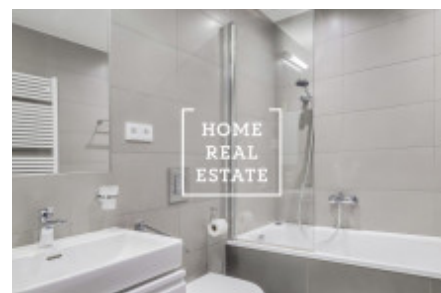

HOME
REAL
ESTATE

Аренда квартиры 1+kk, 48 m² - Donská, Praha 10

«Home Real Estate» предлагает эксклюзивную квартиру 1+kk для аренды , площадью 48 м2, расположенную в Резиденции Donská в туристическом районе Praha 10 - Vrsovice Этот местоположение является очень популярным. В окрестностях вы найдете богатый выбор ресторанов и кафе. В нескольких минутах ходьбы находятся парки Gröbovka и Havlíčkovy sady для активного отдыха и релаксации. Это очень желанное место для тех, кто хочет жить в центре города (12 минут на общественном транспорте до Вацлавской площади), использовать все социальные развлечения, и в то же время жить в тихом месте. Полностью меблированная квартира расположена на 4. этаже новостройки. Квартира очень солнечная и вместительная. Кухня оборудованная всеми необходимыми электроприборами (холодильник, стеклокерамическая плита, духовка, микроволновая печь, вытяжка). Везде проложены качественные полы - паркет и плитка. Подключение к интернету и телевидению - предоставляется и входит в стоимость месячной оплаты. К квартире относится парковочное место в гараже и кладовая. Квартира с кондиционерами, окна оборудованы наружными жалюзи на пульте дистанционного управления. Отличная транспортная доступность - остановка автобусов и трамваев в пределах пешей доступности от квартиры, станция метро Namesti miru (только 3 минуты до центра города). Общая цена: 15 000 CZK + 4 350 CZK платежи (включая парковочное место и склад) Просмотры также возможны на выходных Для получения дополнительной информации и возможности просмотра, свяжитесь с риелтором или заполните форму ниже.