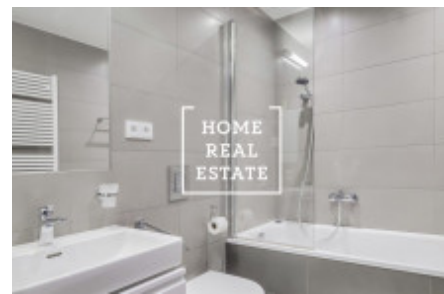

## Аренда квартиры 1+kk, 48 m<sup>2</sup> - Donská, Praha 10

«Home Real Estate» предлагает эксклюзивную квартиру 1+kk для аренды , площадью 48 м2, расположенную в Резиденции Donská в туристическом районе Praha 10 - Vrsovice Этот местоположение является очень популярным. В окрестностях вы найдете богатый выбор ресторанов и кафе. В нескольких минутах ходьбы находятся парки Gröbovka и Havlíčkovy sady для активного отдыха и релаксации. Это очень желанное место для тех, кто хочет жить в центре города (12 минут на общественном транспорте до Вацлавской площади), использовать все социальные развлечения, и в то же время жить в тихом месте. Полностью меблированная квартира расположена на 4. этаже новостройки. Квартира очень солнечная и вместительная. Кухня оборудованная всеми необходимыми электроприборами (холодильник, стеклокерамическая плита, духовка, микроволновая печь, вытяжка). Везде проложены качественные полы - паркет и плитка. Подключение к интернету и телевидению - предоставляется и входит в стоимость месячной оплаты. К квартире относится парковочное место в гараже и кладовая. Квартира с кондиционерами, окна оборудованы наружными жалюзи на пульте дистанционного управления. Отличная транспортная доступность - остановка автобусов и трамваев в пределах пешей доступности от квартиры, станция метро Namesti miru (только 3 минуты до центра города). Общая цена: 15 000 CZK + 4 350 CZK платежи ( включая парковочное место и склад ) Просмотры также возможны на выходных Для получения дополнительной информации и возможности просмотра, свяжитесь с риелтором или заполните форму ниже.