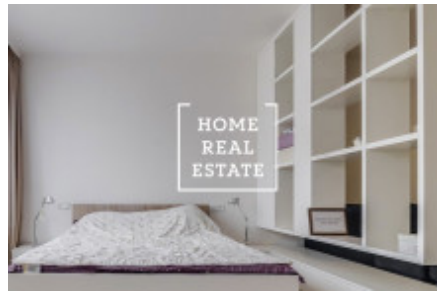

HOME
REAL
ESTATE

Аренда квартиры 1+kk, 48 m² - Donská, Praha 10

ID
Предложение
Группа
Меблированная
Форма собственности
Общая площадь
Парковка
Город
Район
Городская часть

[34805](#)
Аренда
1+kk
Меблированная
Частная
48 m²
Да
[Прага](#)
[Praha 10](#)
[Vršovice](#)