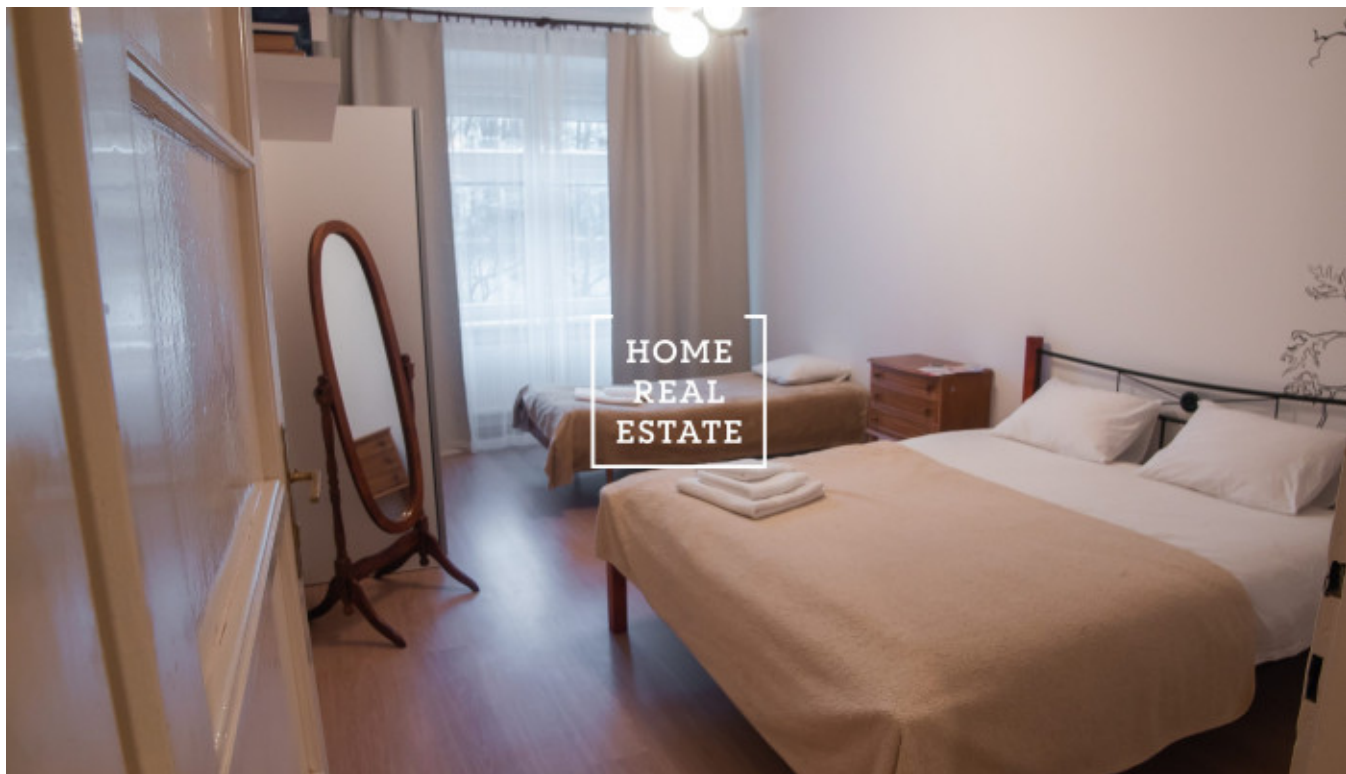

HOME
REAL
ESTATE

Аренда квартиры 2+kk, 42 m2 - Polská, Praha 2