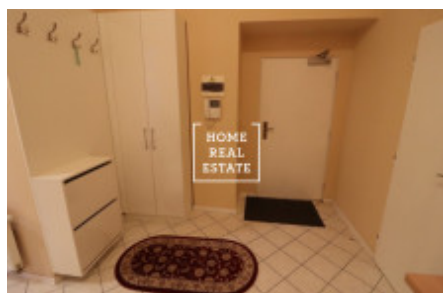

Аренда квартиры 2+1, 55 m² - Lírová, Praha 2

| | | | |
|---------------|------------------------------|---------------------|----------------------------|
| ID | 34796 | Предложение | Аренда |
| Группа | 2+1 | Меблированная | Меблированная |
| Локация | Lírová 20, Nové Město, Česko | Форма собственности | Частная |
| Общая площадь | 55 m ² | Город | Прага |
| Район | Praha 2 | Городская часть | Nové Město |
| Статус | Реализовано | | |