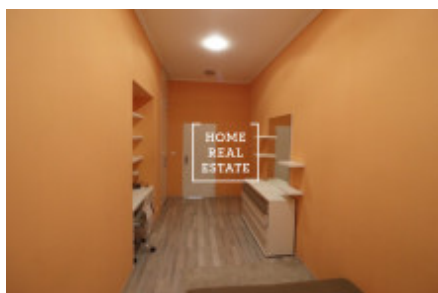

Аренда квартиры 2+1, 55 m² - Lírová, Praha 2

ID	34796	Предложение	Аренда
Группа	2+1	Меблированная	Меблированная
Локация	Lírová 20, Nové Město, Česko	Форма собственности	Частная
Общая площадь	55 m ²	Город	Прага
Район	Praha 2	Городская часть	Nové Město
Статус	Реализовано		