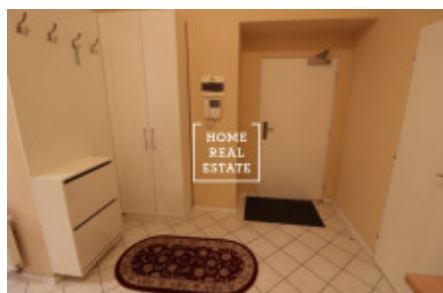

Аренда квартиры 2+1, 55 m² - Lírová, Praha 2

ID	34796	Предложение	Аренда
Группа	2+1	Меблированная	Меблированная
Локация	Lírová 20, Nové Město, Česko	Форма собственности	Частная
Общая площадь	55 m ²	Город	Прага
Район	Praha 2	Городская часть	Nové Město
Статус	Реализовано		