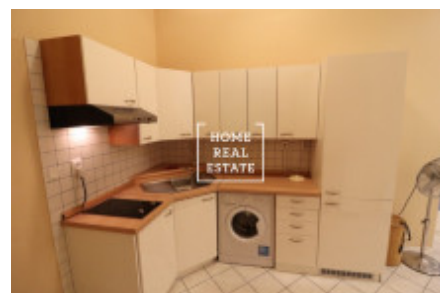

Аренда квартиры 2+1, 55 m² - Lírová, Praha 2

| | | | |
|---------------|------------------------------|---------------------|----------------------------|
| ID | 34796 | Предложение | Аренда |
| Группа | 2+1 | Меблированная | Меблированная |
| Локация | Lírová 20, Nové Město, Česko | Форма собственности | Частная |
| Общая площадь | 55 m ² | Город | Прага |
| Район | Praha 2 | Городская часть | Nové Město |
| Статус | Реализовано | | |