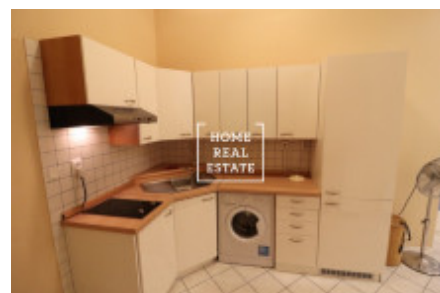

Аренда квартиры 2+1, 55 m² - Lírová, Praha 2

ID	34796	Предложение	Аренда
Группа	2+1	Меблированная	Меблированная
Локация	Lírová 20, Nové Město, Česko	Форма собственности	Частная
Общая площадь	55 m ²	Город	Прага
Район	Praha 2	Городская часть	Nové Město
Статус	Реализовано		