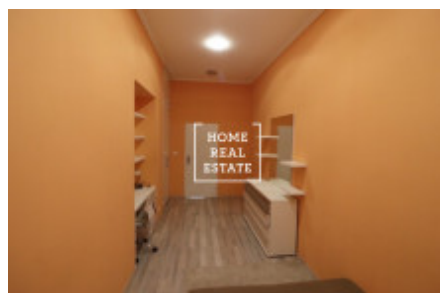

HOME
REAL
ESTATE

Аренда квартиры 2+1, 55 m2 - Lířová, Praha 2

ID	34796
Предложение	Аренда
Группа	2+1
Меблированная	Меблированная
Локация	Lípová 20, Nové Město, Česko
Форма собственности	Частная
Общая площадь	55 m ²
Город	Прага
Район	Praha 2
Городская часть	Nové Město