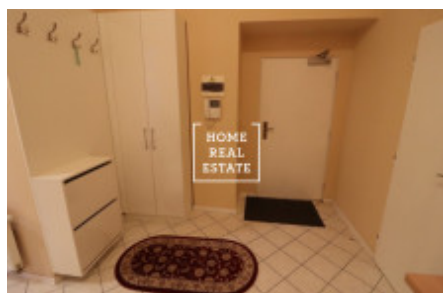

HOME
REAL
ESTATE

Аренда квартиры 2+1, 55 m2 - Lířová, Praha 2

ID	34796
Предложение	Аренда
Группа	2+1
Меблированная	Меблированная
Локация	Lípová 20, Nové Město, Česko
Форма собственности	Частная
Общая площадь	55 m ²
Город	Прага
Район	Praha 2
Городская часть	Nové Město