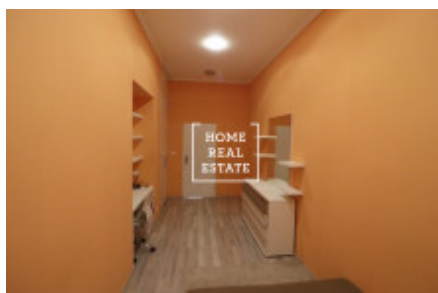

Аренда квартиры 2+1, 55 m² - Lírová, Praha 2

| | | | |
|---------------|------------------------------|---------------------|----------------------------|
| ID | 34796 | Предложение | Аренда |
| Группа | 2+1 | Меблированная | Меблированная |
| Локация | Lírová 20, Nové Město, Česko | Форма собственности | Частная |
| Общая площадь | 55 m ² | Город | Прага |
| Район | Praha 2 | Городская часть | Nové Město |
| Статус | Реализовано | | |