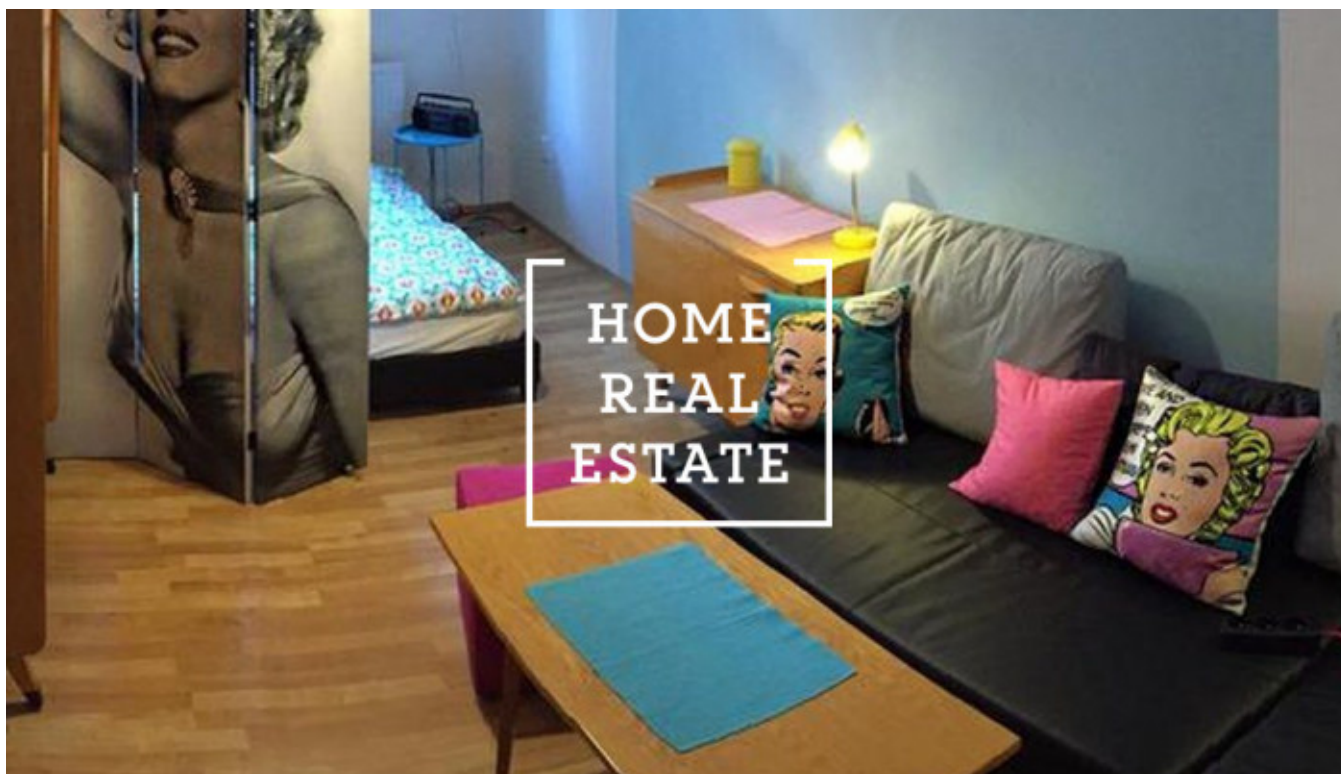

HOME
REAL
ESTATE

Аренда квартиры 2+kk, 41 m2 - Jagellonská, Praha 2

ID	34759	Предложение	Аренда
Группа	2+kk	Меблированная	Меблированная
Форма собственности	Частная	Общая площадь	41 m²
Город	Прага	Район	Praha 2
Городская часть	Vinohrady	Статус	Реализовано