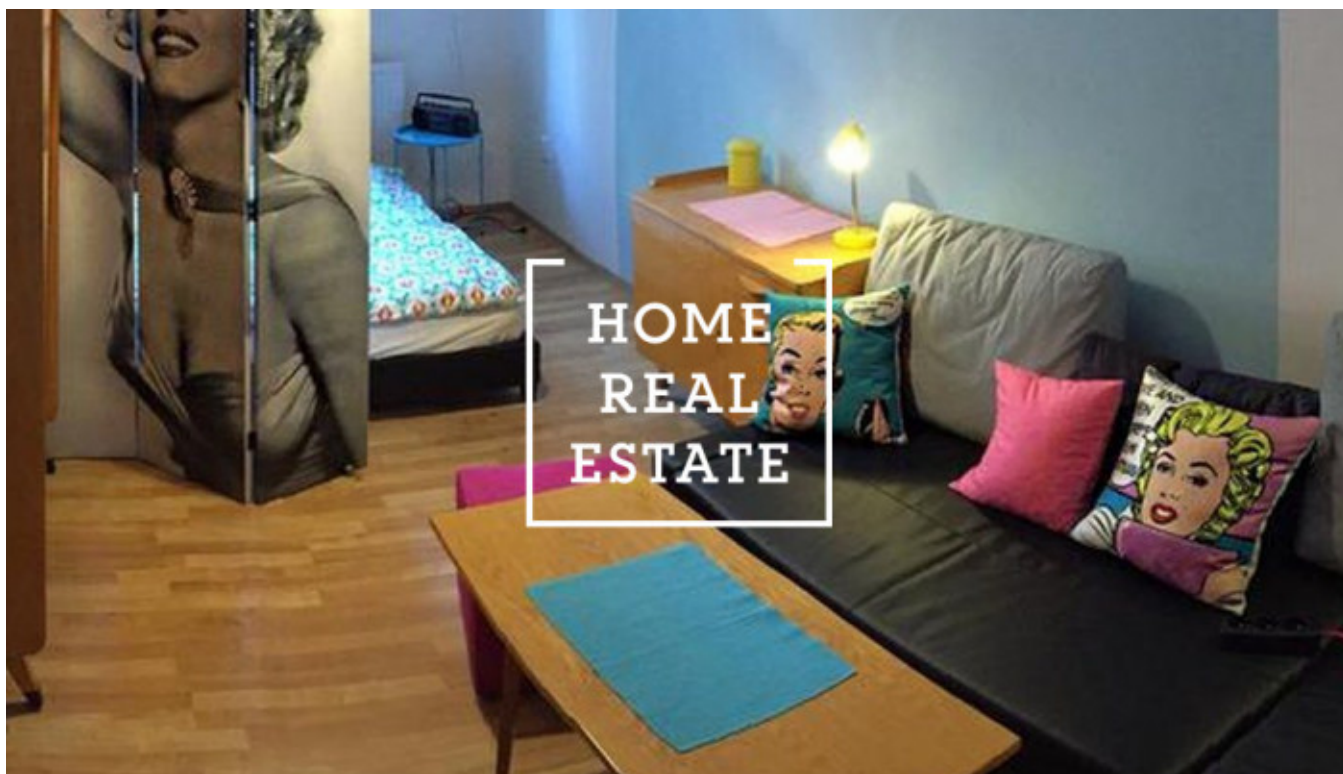

## Аренда квартиры 2+kk, 41 m2 - Jagellonská, Praha 2

ID	<a href="#">34759</a>	Предложение	Аренда
Группа	2+kk	Меблированная	Меблированная
Форма собственности	Частная	Общая площадь	41 m <sup>2</sup>
Город	<a href="#">Прага</a>	Район	<a href="#">Praha 2</a>
Городская часть	<a href="#">Vinohrady</a>	Статус	Реализовано