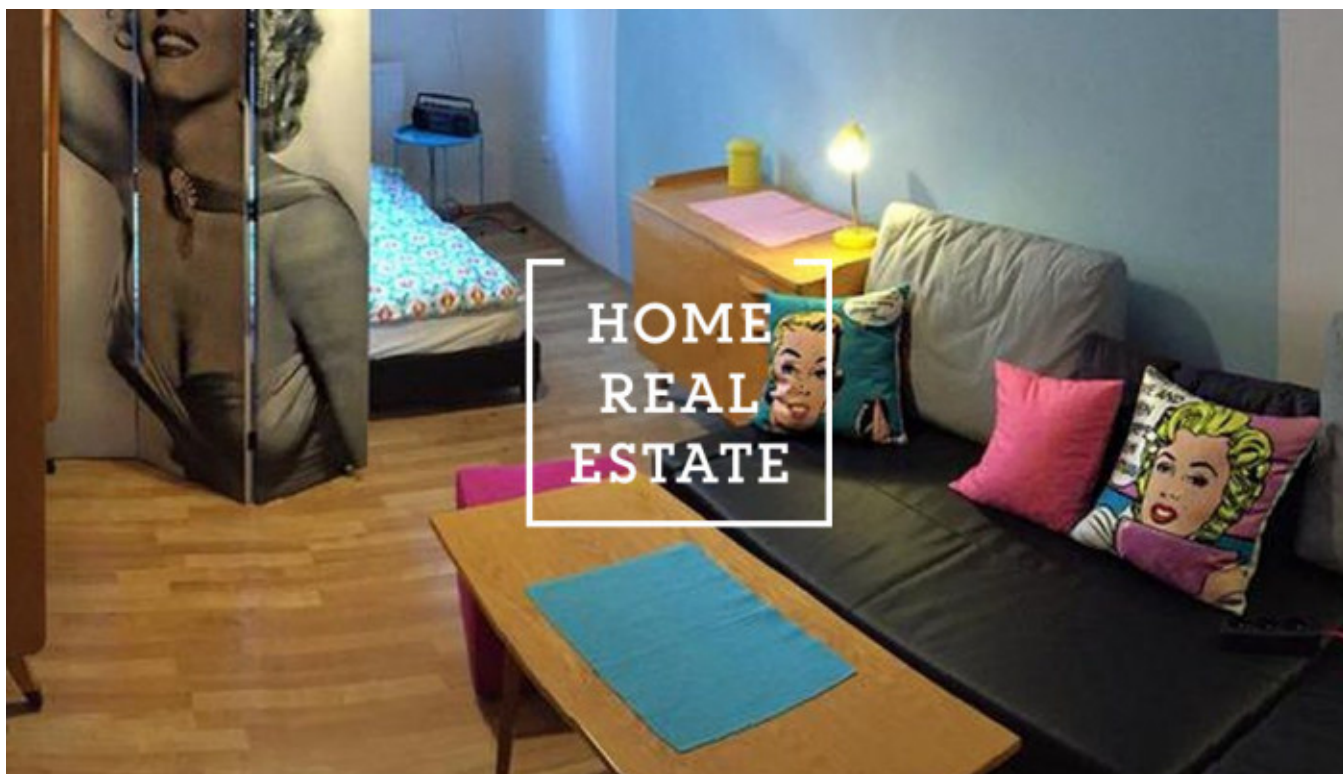

HOME
REAL
ESTATE

Аренда квартиры 2+kk, 41 m2 - Jagellonská, Praha 2

ID	34759	Предложение	Аренда
Группа	2+kk	Меблированная	Меблированная
Форма собственности	Частная	Общая площадь	41 m²
Город	Прага	Район	Praha 2
Городская часть	Vinohrady	Статус	Реализовано