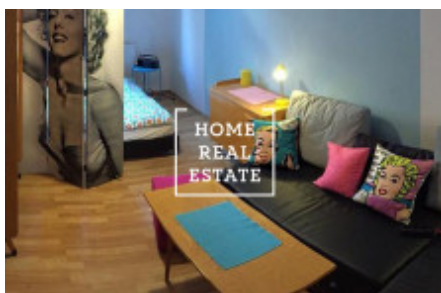

## Аренда квартиры 2+kk, 41 m2 - Jagellonská, Praha 2

ID	<a href="#">34759</a>	Предложение	Аренда
Группа	2+kk	Меблированная	Меблированная
Форма собственности	Частная	Общая площадь	41 m <sup>2</sup>
Город	<a href="#">Прага</a>	Район	<a href="#">Praha 2</a>
Городская часть	<a href="#">Vinohrady</a>	Статус	Реализовано