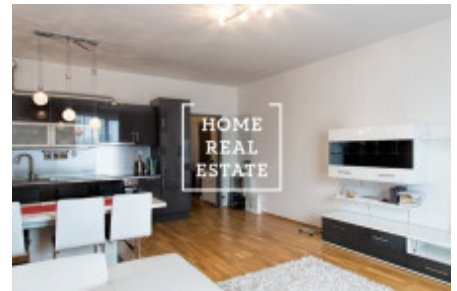

## Аренда квартиры 1+kk, 35 m2 - Nekvasilova, Praha 3

РУС: Просмотры данной квартиры возможны и на выходных Хотите жить в районе Праги 3 ? В портфолио нашей компании есть квартиры, которые вы не найдете в интернете. Оставьте заявку ниже, и наш менеджер составит для вас актуальные варианты, исходя из ваших критериев. Цена: 16.000 аренда + 4.000 коммунальные.