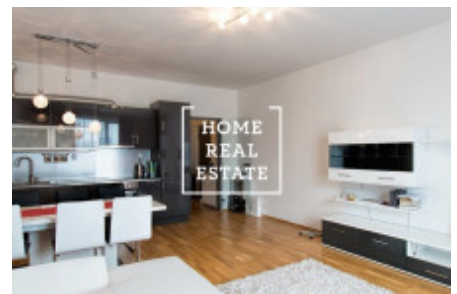

## Аренда квартиры 1+kk, 35 m2 - Nekvasilova, Praha 3

РУС: Просмотры данной квартиры возможны и на выходных Хотите жить в районе Праги 3 ? В портфолио нашей компании есть квартиры, которые вы не найдете в интернете. Оставьте заявку ниже, и наш менеджер составит для вас актуальные варианты, исходя из ваших критериев. Цена: 16.000 аренда + 4.000 коммунальные.