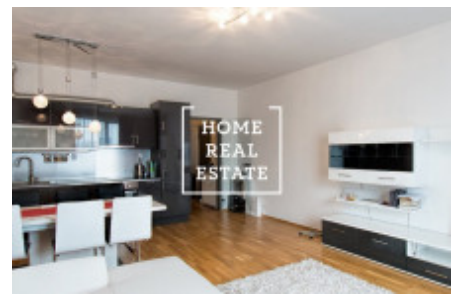

Аренда квартиры 1+kk, 35 m2 - Nekvasilova, Praha 3

РУС: Просмотры данной квартиры возможны и на выходных Хотите жить в районе Праги 3 ? В портфолио нашей компании есть квартиры, которые вы не найдете в интернете. Оставьте заявку ниже, и наш менеджер составит для вас актуальные варианты, исходя из ваших критериев. Цена: 16.000 аренда + 4.000 коммунальные.

ID	34758	Предложение	Аренда
Группа	1+kk	Меблированная	Меблированная
Форма собственности	Частная	Общая площадь	35 m ²
Парковка	Да	Город	Прага
Район	Praha 3	Городская часть	Karlín
Статус	Реализовано		