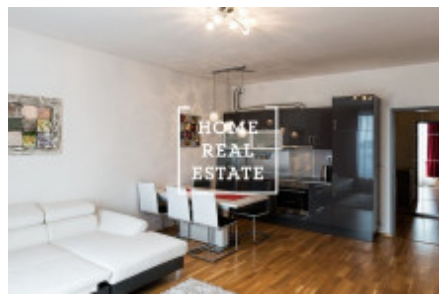

## Аренда квартиры 1+kk, 35 m2 - Nekvasilova, Praha 3

РУС: Просмотры данной квартиры возможны и на выходных Хотите жить в районе Праги 3 ? В портфолио нашей компании есть квартиры, которые вы не найдете в интернете. Оставьте заявку ниже, и наш менеджер составит для вас актуальные варианты, исходя из ваших критериев. Цена: 16.000 аренда + 4.000 коммунальные.