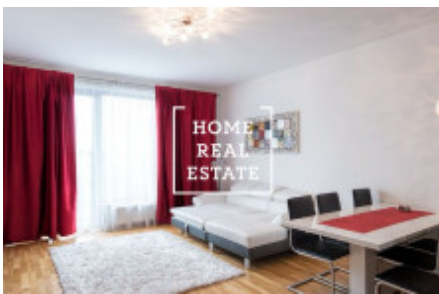

## Аренда квартиры 1+kk, 35 m2 - Nekvasilova, Praha 3

РУС: Просмотры данной квартиры возможны и на выходных Хотите жить в районе Праги 3 ? В портфолио нашей компании есть квартиры, которые вы не найдете в интернете. Оставьте заявку ниже, и наш менеджер составит для вас актуальные варианты, исходя из ваших критериев. Цена: 16.000 аренда + 4.000 коммунальные.