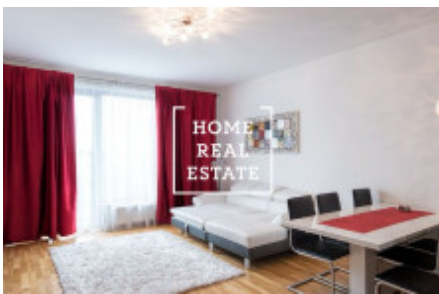

Аренда квартиры 1+kk, 35 m2 - Nekvasilova, Praha 3

РУС: Просмотры данной квартиры возможны и на выходных Хотите жить в районе Праги 3 ? В портфолио нашей компании есть квартиры, которые вы не найдете в интернете. Оставьте заявку ниже, и наш менеджер составит для вас актуальные варианты, исходя из ваших критериев. Цена: 16.000 аренда + 4.000 коммунальные.