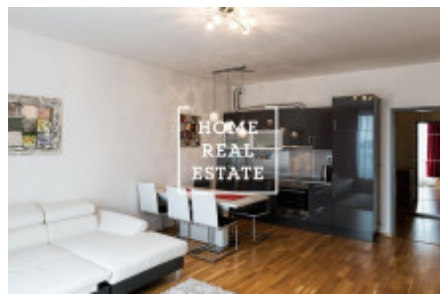

Аренда квартиры 1+kk, 35 m2 - Nekvasilova, Praha 3

РУС: Просмотры данной квартиры возможны и на выходных Хотите жить в районе Праги 3 ? В портфолио нашей компании есть квартиры, которые вы не найдете в интернете. Оставьте заявку ниже, и наш менеджер составит для вас актуальные варианты, исходя из ваших критериев. Цена: 16.000 аренда + 4.000 коммунальные.

ID	34758	Предложение	Аренда
Группа	1+kk	Меблированная	Меблированная
Форма собственности	Частная	Общая площадь	35 m ²
Парковка	Да	Город	Прага
Район	Praha 3	Городская часть	Karlín
Статус	Реализовано		