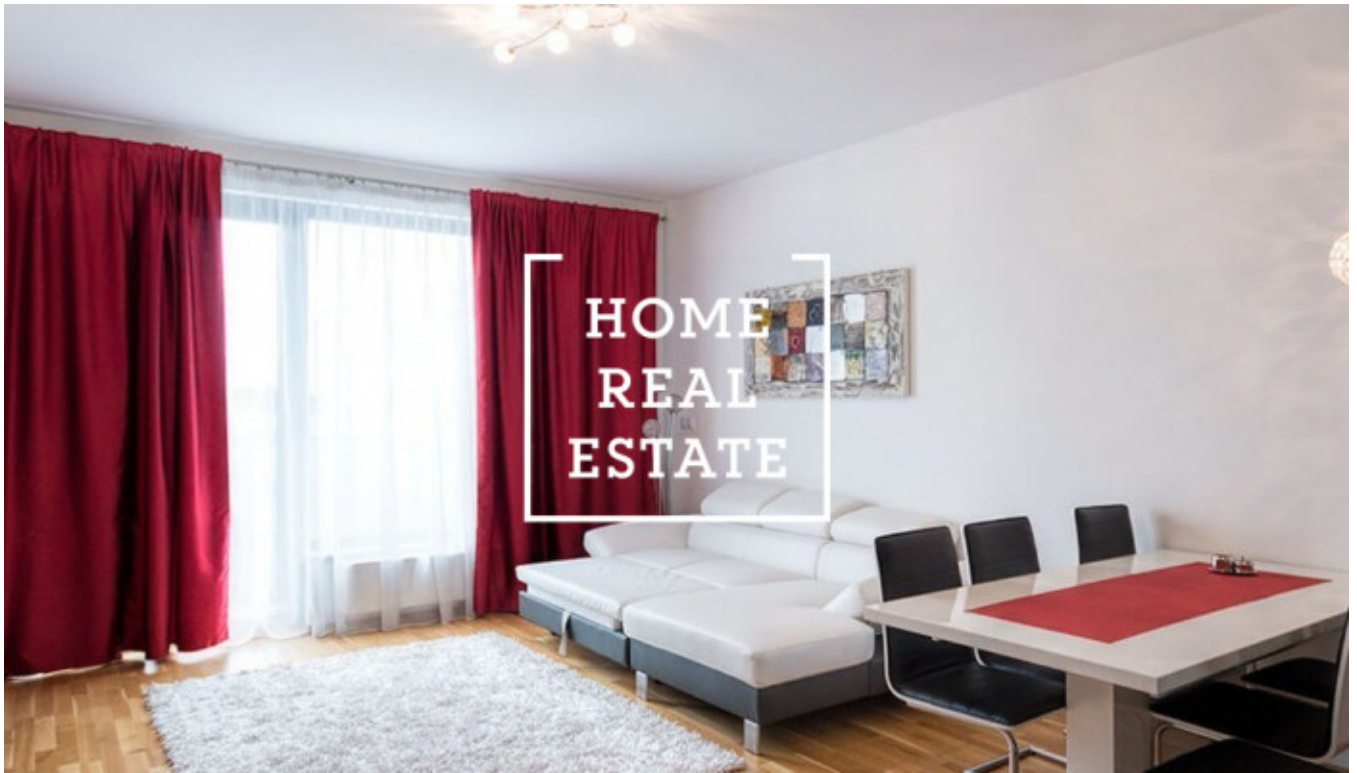

Аренда квартиры 1+kk, 35 m2 - Nekvasilova, Praha 3

РУС: Просмотры данной квартиры возможны и на выходных Хотите жить в районе Праги 3 ? В портфолио нашей компании есть квартиры, которые вы не найдете в интернете. Оставьте заявку ниже, и наш менеджер составит для вас актуальные варианты, исходя из ваших критериев. Цена: 16.000 аренда + 4.000 коммунальные.

ID	34758	Предложение	Аренда
Группа	1+kk	Меблированная	Меблированная
Форма собственности	Частная	Общая площадь	35 m ²
Парковка	Да	Город	Прага
Район	Praha 3	Городская часть	Karlín
Статус	Реализовано		