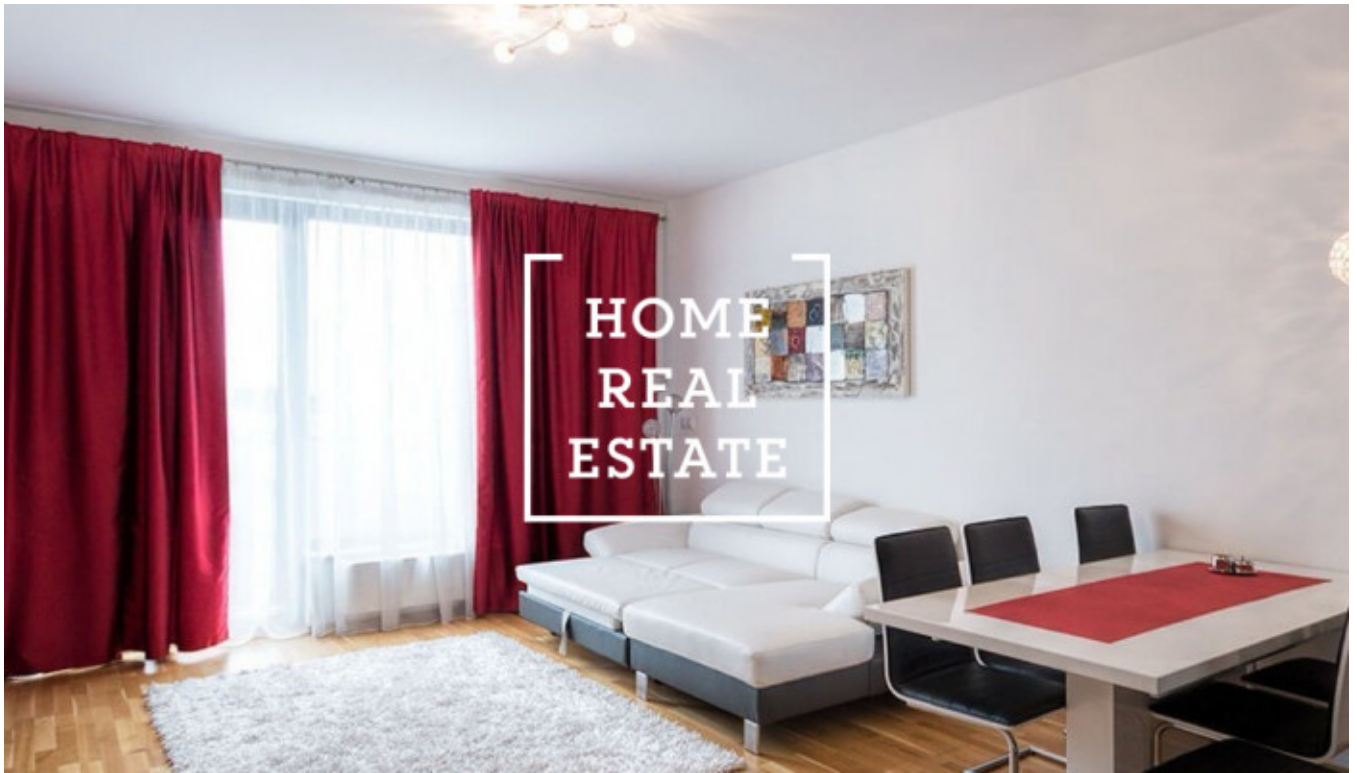

## Аренда квартиры 1+kk, 35 m2 - Nekvasilova, Praha 3

РУС: Просмотры данной квартиры возможны и на выходных Хотите жить в районе Праги 3 ? В портфолио нашей компании есть квартиры, которые вы не найдете в интернете. Оставьте заявку ниже, и наш менеджер составит для вас актуальные варианты, исходя из ваших критериев. Цена: 16.000 аренда + 4.000 коммунальные.