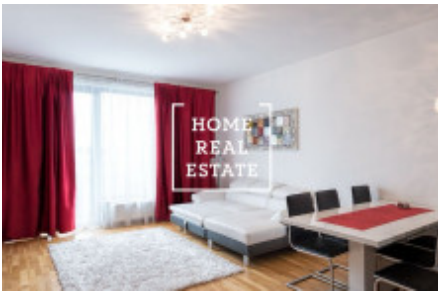

## Аренда квартиры 1+kk, 35 m2 - Nekvasilova, Praha 3

РУС: Просмотры данной квартиры возможны и на выходных Хотите жить в районе Праги 3 ? В портфолио нашей компании есть квартиры, которые вы не найдете в интернете. Оставьте заявку ниже, и наш менеджер составит для вас актуальные варианты, исходя из ваших критериев. Цена: 16.000 аренда + 4.000 коммунальные.