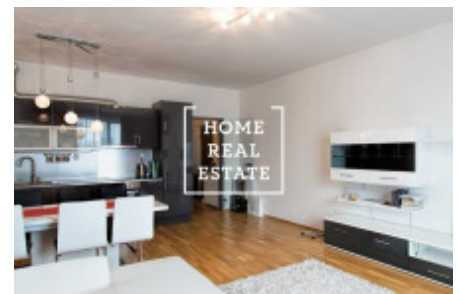

## Аренда квартиры 1+kk, 35 m2 - Nekvasilova, Praha 3

РУС: Просмотры данной квартиры возможны и на выходных Хотите жить в районе Праги 3 ? В портфолио нашей компании есть квартиры, которые вы не найдете в интернете. Оставьте заявку ниже, и наш менеджер составит для вас актуальные варианты, исходя из ваших критериев. Цена: 16.000 аренда + 4.000 коммунальные.