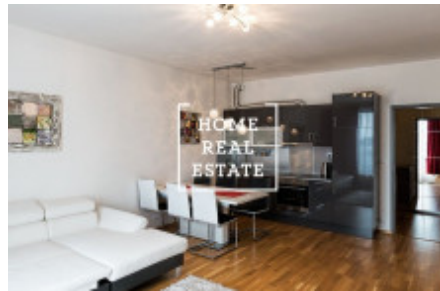

## Аренда квартиры 1+kk, 35 m2 - Nekvasilova, Praha 3

РУС: Просмотры данной квартиры возможны и на выходных Хотите жить в районе Праги 3 ? В портфолио нашей компании есть квартиры, которые вы не найдете в интернете. Оставьте заявку ниже, и наш менеджер составит для вас актуальные варианты, исходя из ваших критериев. Цена: 16.000 аренда + 4.000 коммунальные.