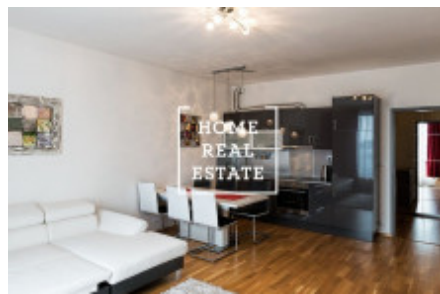

## Аренда квартиры 1+kk, 35 m2 - Nekvasilova, Praha 3

РУС: Просмотры данной квартиры возможны и на выходных Хотите жить в районе Праги 3 ? В портфолио нашей компании есть квартиры, которые вы не найдете в интернете. Оставьте заявку ниже, и наш менеджер составит для вас актуальные варианты, исходя из ваших критериев. Цена: 16.000 аренда + 4.000 коммунальные.