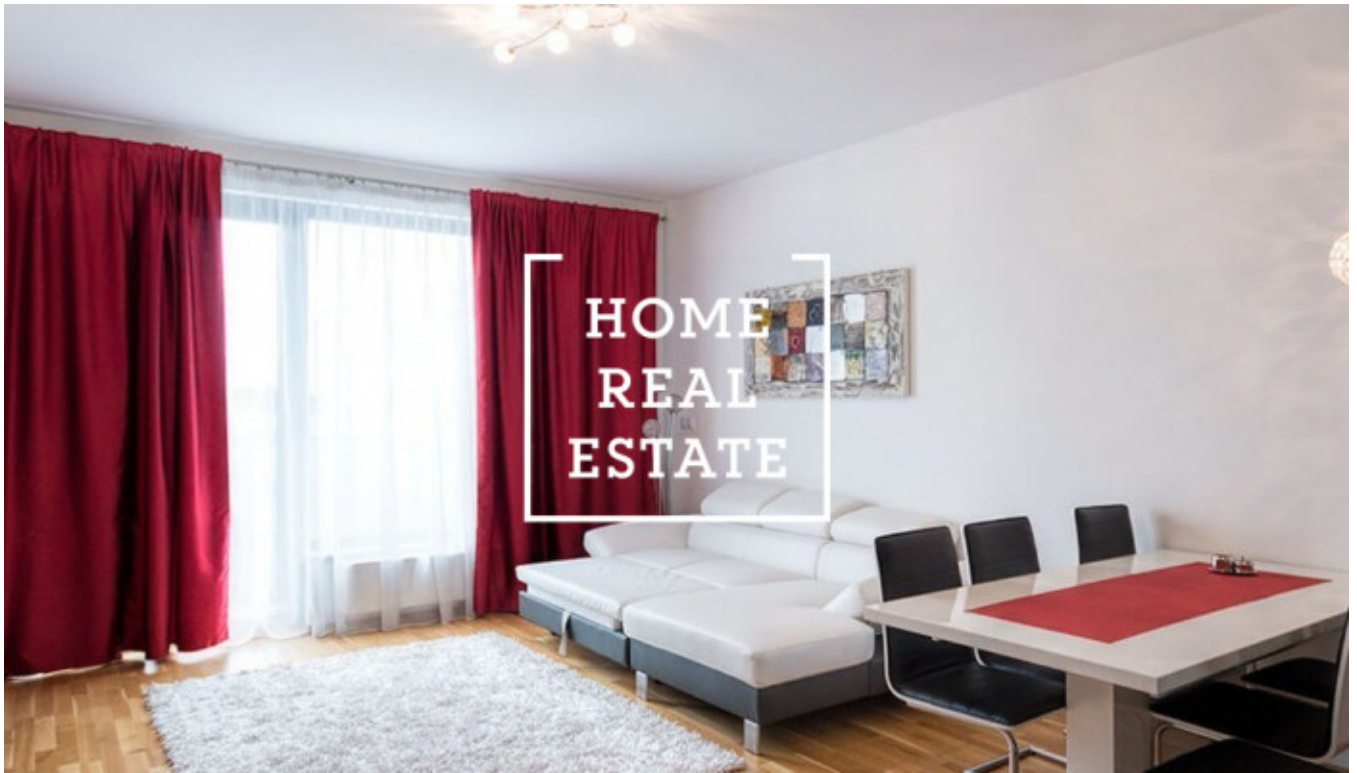

## Аренда квартиры 1+kk, 35 m2 - Nekvasilova, Praha 3

РУС: Просмотры данной квартиры возможны и на выходных Хотите жить в районе Праги 3 ? В портфолио нашей компании есть квартиры, которые вы не найдете в интернете. Оставьте заявку ниже, и наш менеджер составит для вас актуальные варианты, исходя из ваших критериев. Цена: 16.000 аренда + 4.000 коммунальные.

ID	<a href="#">34758</a>	Предложение	Аренда
Группа	1+kk	Меблированная	Меблированная
Форма собственности	Частная	Общая площадь	35 m <sup>2</sup>
Парковка	Да	Город	<a href="#">Прага</a>
Район	<a href="#">Praha 3</a>	Городская часть	<a href="#">Karlín</a>
Статус	Реализовано		