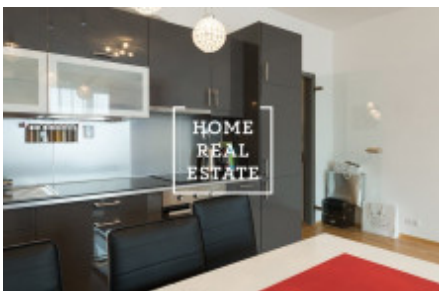

HOME
REAL
ESTATE

Аренда квартиры 1+kk, 46 m2 - Korunní, Praha 2