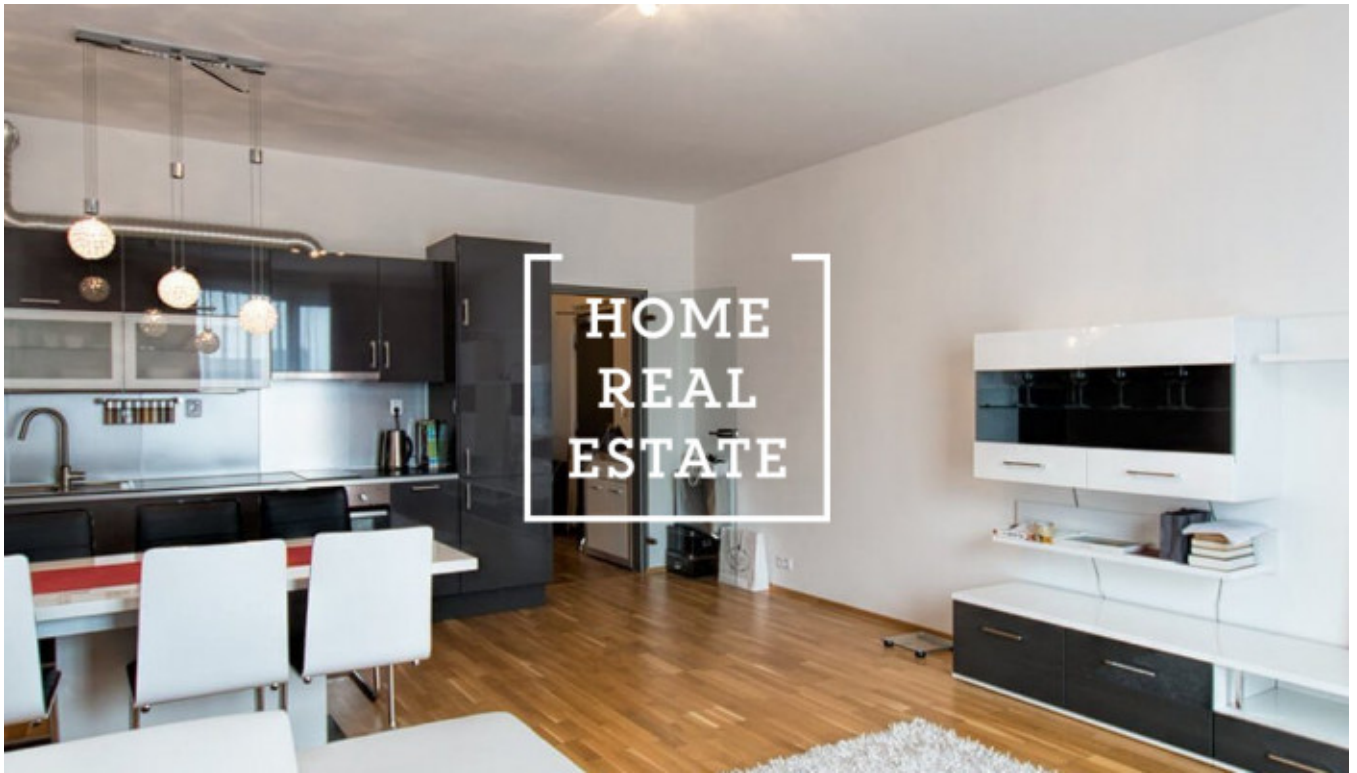

HOME
REAL
ESTATE

Аренда квартиры 1+kk, 46 m2 - Korunní, Praha 2