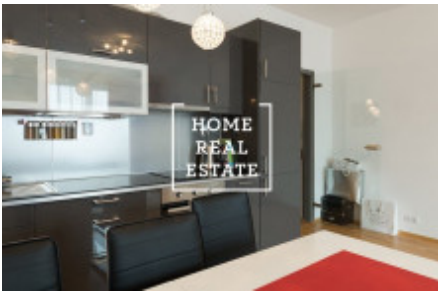

HOME
REAL
ESTATE

Аренда квартиры 1+kk, 46 m² - Korunní, Praha 2

ID
Предложение
Группа
Меблированная
Форма собственности
Общая площадь
Парковка
Город
Район
Городская часть

[34755](#)
Аренда
1+kk
Меблированная
Частная
46 m²
Да
[Прага](#)
[Praha 2](#)
[Vinohrady](#)