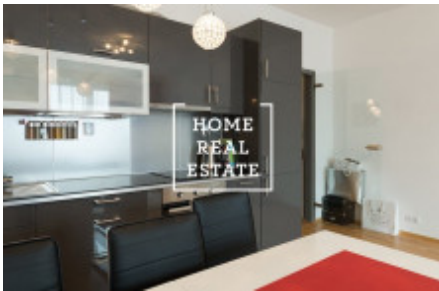

HOME
REAL
ESTATE

Аренда квартиры 1+kk, 46 m2 - Korunní, Praha 2

РУС: Просмотры данной квартиры возможны и на выходных Хотите жить в районе Праги 3 ? В портфолио нашей компании есть квартиры, которые вы не найдете в интернете. Оставьте заявку ниже, и наш менеджер составит для вас актуальные варианты, исходя из ваших критериев. Цена: 16.000 аренда + 4.000 коммунальные.