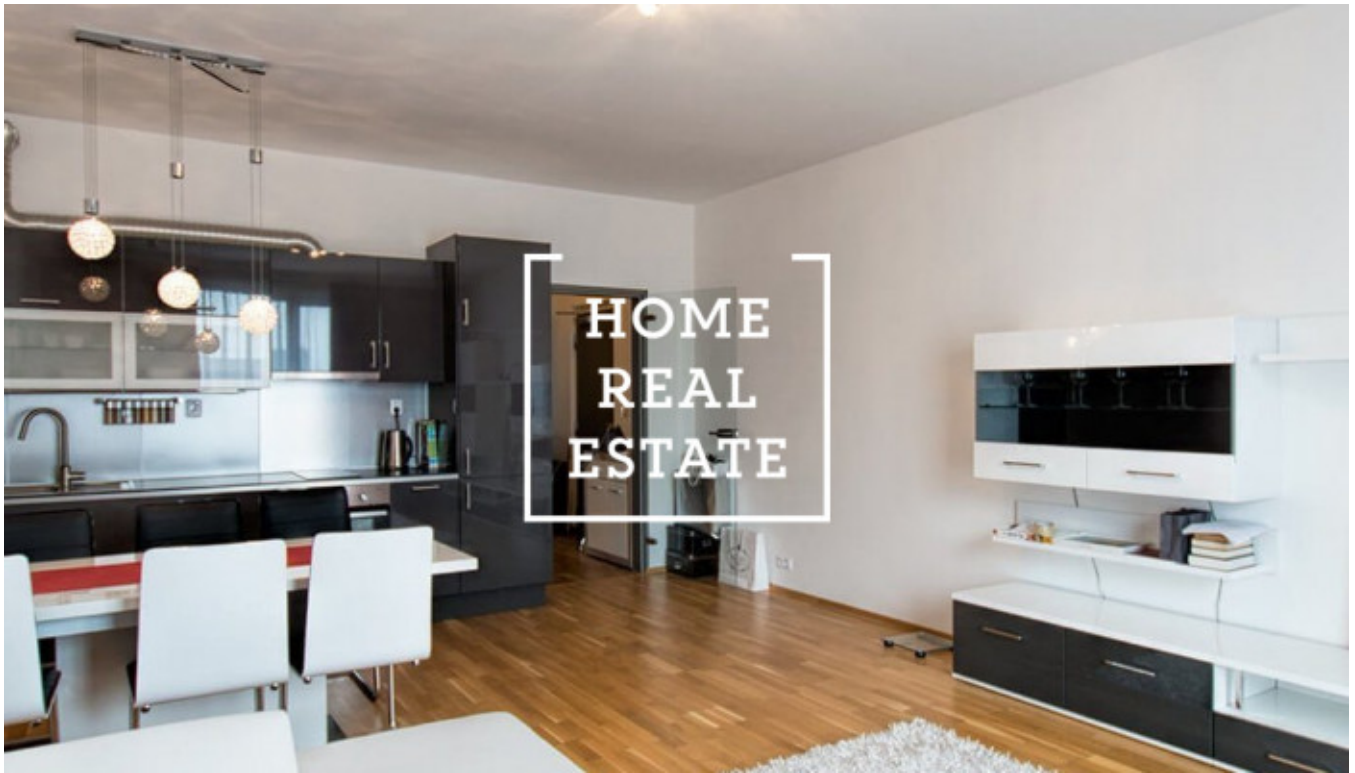

HOME
REAL
ESTATE

Аренда квартиры 1+kk, 46 m2 - Korunní, Praha 2

РУС: Просмотры данной квартиры возможны и на выходных Хотите жить в районе Праги 3 ? В портфолио нашей компании есть квартиры, которые вы не найдете в интернете. Оставьте заявку ниже, и наш менеджер составит для вас актуальные варианты, исходя из ваших критериев. Цена: 16.000 аренда + 4.000 коммунальные.