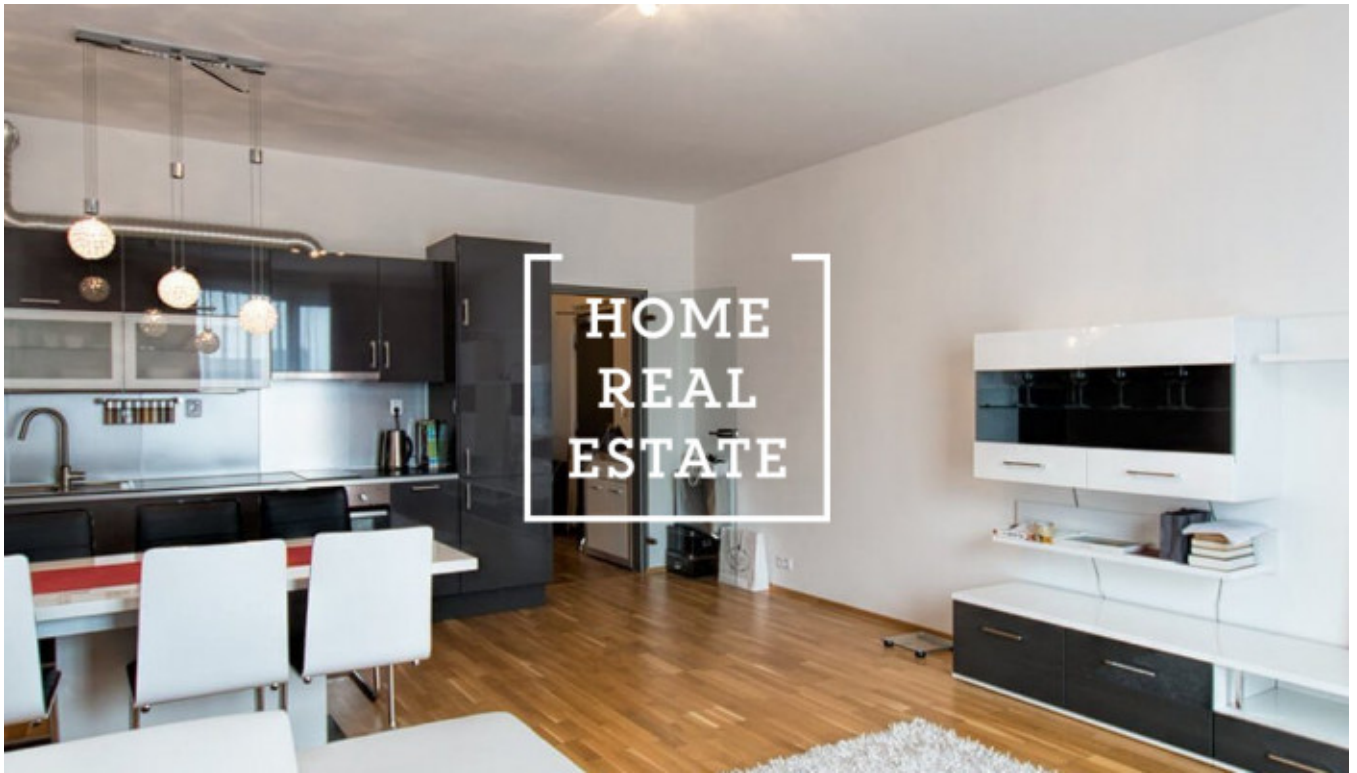

## Аренда квартиры 1+kk, 46 m2 - Korunní, Praha 2

РУС: Просмотры данной квартиры возможны и на выходных Хотите жить в районе Праги 3 ? В портфолио нашей компании есть квартиры, которые вы не найдете в интернете. Оставьте заявку ниже, и наш менеджер составит для вас актуальные варианты, исходя из ваших критериев. Цена: 16.000 аренда + 4.000 коммунальные.