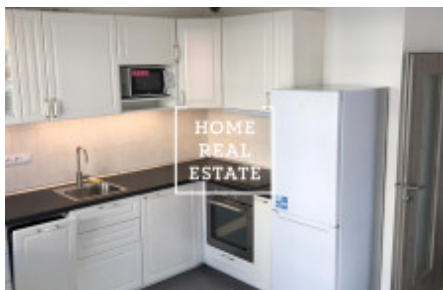

## Аренда квартиры 2+kk, 60 m2 - Sazovická

ID	<a href="#">34753</a>	Предложение	Аренда
Группа	2+kk	Меблированная	Меблированная
Форма собственности	Частная	Общая площадь	60 m <sup>2</sup>
Парковка	Да	Город	<a href="#">Прага</a>
Городская часть	<a href="#">Zličín</a>	Статус	Реализовано