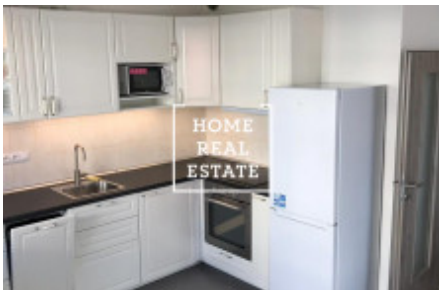

Аренда квартиры 2+kk, 60 m2 - Sazovická

ID	34753	Предложение	Аренда
Группа	2+kk	Меблированная	Меблированная
Форма собственности	Частная	Общая площадь	60 m ²
Парковка	Да	Город	Прага
Городская часть	Zličín	Статус	Реализовано