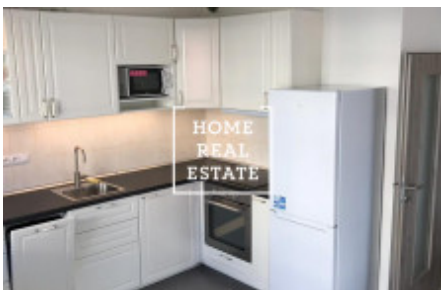

Аренда квартиры 2+kk, 60 m2 - Sazovická

ID	34753	Предложение	Аренда
Группа	2+kk	Меблированная	Меблированная
Форма собственности	Частная	Общая площадь	60 m ²
Парковка	Да	Город	Прага
Городская часть	Zličín	Статус	Реализовано