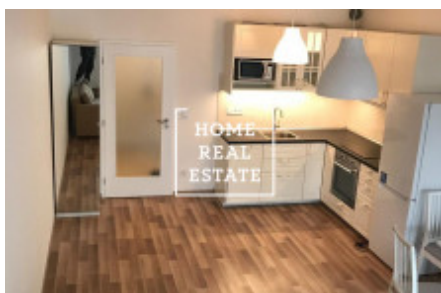

HOME
REAL
ESTATE

Аренда квартиры 1+kk, 35 m2 - Zvěřinova, Praha 3

ID	34752	Предложение	Аренда
Группа	1+kk	Меблированная	Меблированная
Форма собственности	Частная	Общая площадь	35 m ²
Город	Прага	Район	Praha 3
Городская часть	Strašnice	Статус	Реализовано