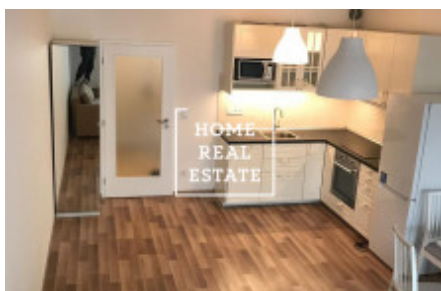

## Аренда квартиры 1+kk, 35 m2 - Zvěřinova, Praha 3

ID	<a href="#">34752</a>	Предложение	Аренда
Группа	1+kk	Меблированная	Меблированная
Форма собственности	Частная	Общая площадь	35 m <sup>2</sup>
Город	<a href="#">Прага</a>	Район	<a href="#">Praha 3</a>
Городская часть	<a href="#">Strašnice</a>	Статус	Реализовано