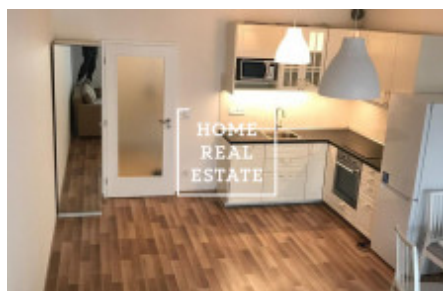

HOME
REAL
ESTATE

Аренда квартиры 1+kk, 35 m2 - Zvěřinova, Praha 3

ID	34752	Предложение	Аренда
Группа	1+kk	Меблированная	Меблированная
Форма собственности	Частная	Общая площадь	35 m ²
Город	Прага	Район	Praha 3
Городская часть	Strašnice	Статус	Реализовано