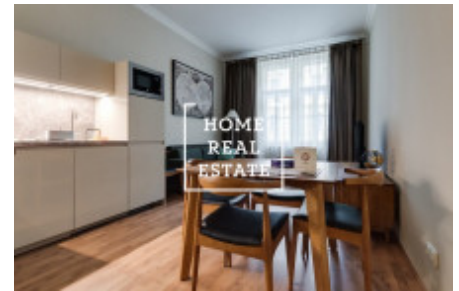

HOME
REAL
ESTATE

Аренда квартиры 3+kk, 88 m2 - Milady Horákové, Praha 7

«Home Real Estate» предлагает эксклюзивную квартиру класса люкс 3 + kk 88 м2 в популярном месте в Праге 7 - Голешовице. Полностью меблированная квартира расположена на 2 этаже здания после реконструкции. В центре гостиной есть солнечная комната с мини-кухней, обеденная зона, диван-кровать и телевизор. Кухня оборудована кухонным блоком с необходимыми электроприборами (холодильник, плита, духовка, посудомоечная машина). Частная часть квартиры состоит из спальни с двуспальной кроватью, телевизором и гардеробной. Ванная комната с душем, умывальником и стиральной машиной. Повсюду есть высококачественные деревянные полы и плитка. Кондиционирование воздуха во всей квартире Отличная транспортная доступность - трамвайные остановки находятся в нескольких минутах ходьбы, в нескольких метрах от дома находятся метро «Градчанка» (A) и Влтавска. Вацлавская площадь находится всего в 6 минутах езды на трамвае или в 2 минутах от метро. Все общественные удобства в этом районе обычны - банки, почта, магазины, рестораны, поликлиника, супермаркет «Billa», детские сады, школы, гимнастический зал, много зелени, приятное место для отдыха и активного отдыха. В нескольких минутах ходьбы находятся «Парк Летна» и Стромковка, а до центра города можно добраться на трамвае (всего 6 минут) или метро (2 минуты). Здесь есть отличная доступность и много места для активного образа жизни и приятных прогулок по реке Влтава. Общая стоимость: 34 500 CZK + 5 500 CZK, включая телевидение и Интернет Для получения дополнительной информации и возможности тура свяжитесь с брокером или заполните форму ниже.