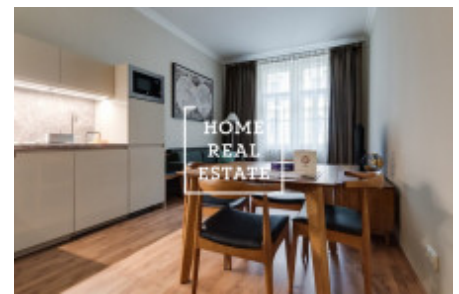

HOME
REAL
ESTATE

Аренда квартиры 3+kk, 88 m2 - Milady Horákové, Praha 7

«Home Real Estate» предлагает эксклюзивную квартиру класса люкс 3 + kk 88 м2 в популярном месте в Праге 7 - Голешовице. Полностью меблированная квартира расположена на 2 этаже здания после реконструкции. В центре гостиной есть солнечная комната с мини-кухней, обеденная зона, диван-кровать и телевизор. Кухня оборудована кухонным блоком с необходимыми электроприборами (холодильник, плита, духовка, посудомоечная машина). Частная часть квартиры состоит из спальни с двуспальной кроватью, телевизором и гардеробной. Ванная комната с душем, умывальником и стиральной машиной. Повсюду есть высококачественные деревянные полы и плитка. Кондиционирование воздуха во всей квартире Отличная транспортная доступность - трамвайные остановки находятся в нескольких минутах ходьбы, в нескольких метрах от дома находятся метро «Градчанка» (A) и Влтавска. Вацлавская площадь находится всего в 6 минутах езды на трамвае или в 2 минутах от метро. Все общественные удобства в этом районе обычны - банки, почта, магазины, рестораны, поликлиника, супермаркет «Billa», детские сады, школы, гимнастический зал, много зелени, приятное место для отдыха и активного отдыха. В нескольких минутах ходьбы находятся «Парк Летна» и Стромковка, а до центра города можно добраться на трамвае (всего 6 минут) или метро (2 минуты). Здесь есть отличная доступность и много места для активного образа жизни и приятных прогулок по реке Влтава. Общая стоимость: 34 500 CZK + 5 500 CZK, включая телевидение и Интернет Для получения дополнительной информации и возможности тура свяжитесь с брокером или заполните форму ниже.