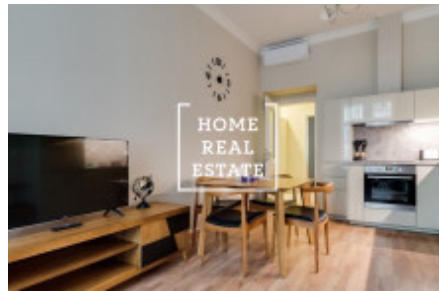

HOME
REAL
ESTATE

Аренда квартиры 3+kk, 88 m2 - Milady Horákové, Praha 7

«Home Real Estate» предлагает эксклюзивную квартиру класса люкс 3 + kk 88 м2 в популярном месте в Праге 7 - Голешовице. Полностью меблированная квартира расположена на 2 этаже здания после реконструкции. В центре гостиной есть солнечная комната с мини-кухней, обеденная зона, диван-кровать и телевизор. Кухня оборудована кухонным блоком с необходимыми электроприборами (холодильник, плита, духовка, посудомоечная машина). Частная часть квартиры состоит из спальни с двуспальной кроватью, телевизором и гардеробной. Ванная комната с душем, умывальником и стиральной машиной. Повсюду есть высококачественные деревянные полы и плитка. Кондиционирование воздуха во всей квартире Отличная транспортная доступность - трамвайные остановки находятся в нескольких минутах ходьбы, в нескольких метрах от дома находятся метро «Градчанка» (A) и Влтавска. Вацлавская площадь находится всего в 6 минутах езды на трамвае или в 2 минутах от метро. Все общественные удобства в этом районе обычны - банки, почта, магазины, рестораны, поликлиника, супермаркет «Billa», детские сады, школы, гимнастический зал, много зелени, приятное место для отдыха и активного отдыха. В нескольких минутах ходьбы находятся «Парк Летна» и Стромковка, а до центра города можно добраться на трамвае (всего 6 минут) или метро (2 минуты). Здесь есть отличная доступность и много места для активного образа жизни и приятных прогулок по реке Влтава. Общая стоимость: 34 500 CZK + 5 500 CZK, включая телевидение и Интернет Для получения дополнительной информации и возможности тура свяжитесь с брокером или заполните форму ниже.