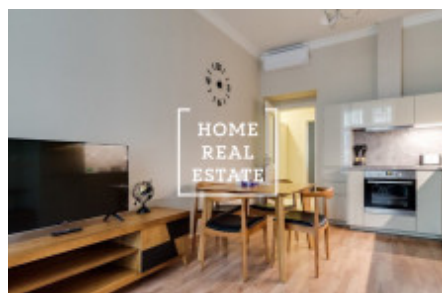

## Аренда квартиры 3+kk, 88 m2 - Milady Horákové, Praha 7

«Home Real Estate» предлагает эксклюзивную квартиру класса люкс 3 + kk 88 м2 в популярном месте в Праге 7 - Голешовице. Полностью меблированная квартира расположена на 2 этаже здания после реконструкции. В центре гостиной есть солнечная комната с мини-кухней, обеденная зона, диван-кровать и телевизор. Кухня оборудована кухонным блоком с необходимыми электроприборами (холодильник, плита, духовка, посудомоечная машина). Частная часть квартиры состоит из спальни с двуспальной кроватью, телевизором и гардеробной. Ванная комната с душем, умывальником и стиральной машиной. Повсюду есть высококачественные деревянные полы и плитка. Кондиционирование воздуха во всей квартире Отличная транспортная доступность - трамвайные остановки находятся в нескольких минутах ходьбы, в нескольких метрах от дома находятся метро «Градчанка» (A) и Влтавска. Вацлавская площадь находится всего в 6 минутах езды на трамвае или в 2 минутах от метро. Все общественные удобства в этом районе обычны - банки, почта, магазины, рестораны, поликлиника, супермаркет «Billa», детские сады, школы, гимнастический зал, много зелени, приятное место для отдыха и активного отдыха. В нескольких минутах ходьбы находятся «Парк Летна» и Стромковка, а до центра города можно добраться на трамвае (всего 6 минут) или метро (2 минуты). Здесь есть отличная доступность и много места для активного образа жизни и приятных прогулок по реке Влтава. Общая стоимость: 34 500 CZK + 5 500 CZK, включая телевидение и Интернет Для получения дополнительной информации и возможности тура свяжитесь с брокером или заполните форму ниже.