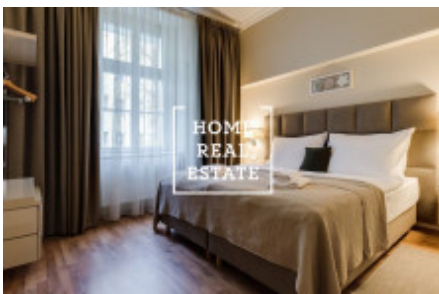

HOME
REAL
ESTATE

Аренда квартиры 3+kk, 88 m2 - Milady Horákové, Praha 7

«Home Real Estate» предлагает эксклюзивную квартиру класса люкс 3 + kk 88 м2 в популярном месте в Праге 7 - Голешовице. Полностью меблированная квартира расположена на 2 этаже здания после реконструкции. В центре гостиной есть солнечная комната с мини-кухней, обеденная зона, диван-кровать и телевизор. Кухня оборудована кухонным блоком с необходимыми электроприборами (холодильник, плита, духовка, посудомоечная машина). Частная часть квартиры состоит из спальни с двуспальной кроватью, телевизором и гардеробной. Ванная комната с душем, умывальником и стиральной машиной. Повсюду есть высококачественные деревянные полы и плитка. Кондиционирование воздуха во всей квартире Отличная транспортная доступность - трамвайные остановки находятся в нескольких минутах ходьбы, в нескольких метрах от дома находятся метро «Градчанка» (A) и Влтавска. Вацлавская площадь находится всего в 6 минутах езды на трамвае или в 2 минутах от метро. Все общественные удобства в этом районе обычны - банки, почта, магазины, рестораны, поликлиника, супермаркет «Billa», детские сады, школы, гимнастический зал, много зелени, приятное место для отдыха и активного отдыха. В нескольких минутах ходьбы находятся «Парк Летна» и Стромковка, а до центра города можно добраться на трамвае (всего 6 минут) или метро (2 минуты). Здесь есть отличная доступность и много места для активного образа жизни и приятных прогулок по реке Влтава. Общая стоимость: 34 500 CZK + 5 500 CZK, включая телевидение и Интернет Для получения дополнительной информации и возможности тура свяжитесь с брокером или заполните форму ниже.