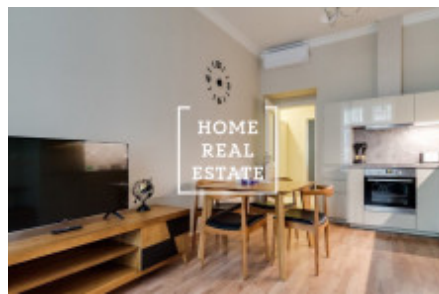

HOME
REAL
ESTATE

Аренда квартиры 3+kk, 88 m2 - Milady Horákové, Praha 7

«Home Real Estate» предлагает эксклюзивную квартиру класса люкс 3 + kk 88 м2 в популярном месте в Праге 7 - Голешовице. Полностью меблированная квартира расположена на 2 этаже здания после реконструкции. В центре гостиной есть солнечная комната с мини-кухней, обеденная зона, диван-кровать и телевизор. Кухня оборудована кухонным блоком с необходимыми электроприборами (холодильник, плита, духовка, посудомоечная машина). Частная часть квартиры состоит из спальни с двуспальной кроватью, телевизором и гардеробной. Ванная комната с душем, умывальником и стиральной машиной. Повсюду есть высококачественные деревянные полы и плитка. Кондиционирование воздуха во всей квартире Отличная транспортная доступность - трамвайные остановки находятся в нескольких минутах ходьбы, в нескольких метрах от дома находятся метро «Градчанка» (A) и Влтавска. Вацлавская площадь находится всего в 6 минутах езды на трамвае или в 2 минутах от метро. Все общественные удобства в этом районе обычны - банки, почта, магазины, рестораны, поликлиника, супермаркет «Billa», детские сады, школы, гимнастический зал, много зелени, приятное место для отдыха и активного отдыха. В нескольких минутах ходьбы находятся «Парк Летна» и Стромковка, а до центра города можно добраться на трамвае (всего 6 минут) или метро (2 минуты). Здесь есть отличная доступность и много места для активного образа жизни и приятных прогулок по реке Влтава. Общая стоимость: 34 500 CZK + 5 500 CZK, включая телевидение и Интернет Для получения дополнительной информации и возможности тура свяжитесь с брокером или заполните форму ниже.