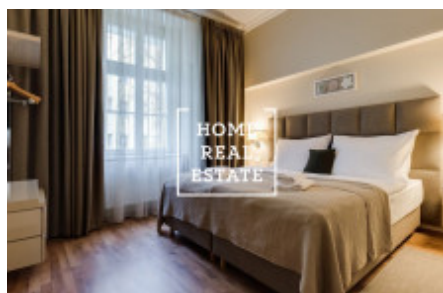

## Аренда квартиры 3+kk, 88 m2 - Milady Horákové, Praha 7

«Home Real Estate» предлагает эксклюзивную квартиру класса люкс 3 + kk 88 м2 в популярном месте в Праге 7 - Голешовице. Полностью меблированная квартира расположена на 2 этаже здания после реконструкции. В центре гостиной есть солнечная комната с мини-кухней, обеденная зона, диван-кровать и телевизор. Кухня оборудована кухонным блоком с необходимыми электроприборами (холодильник, плита, духовка, посудомоечная машина). Частная часть квартиры состоит из спальни с двуспальной кроватью, телевизором и гардеробной. Ванная комната с душем, умывальником и стиральной машиной. Повсюду есть высококачественные деревянные полы и плитка. Кондиционирование воздуха во всей квартире Отличная транспортная доступность - трамвайные остановки находятся в нескольких минутах ходьбы, в нескольких метрах от дома находятся метро «Градчанка» (A) и Влтавска. Вацлавская площадь находится всего в 6 минутах езды на трамвае или в 2 минутах от метро. Все общественные удобства в этом районе обычны - банки, почта, магазины, рестораны, поликлиника, супермаркет «Billa», детские сады, школы, гимнастический зал, много зелени, приятное место для отдыха и активного отдыха. В нескольких минутах ходьбы находятся «Парк Летна» и Стромковка, а до центра города можно добраться на трамвае (всего 6 минут) или метро (2 минуты). Здесь есть отличная доступность и много места для активного образа жизни и приятных прогулок по реке Влтава. Общая стоимость: 34 500 CZK + 5 500 CZK, включая телевидение и Интернет Для получения дополнительной информации и возможности тура свяжитесь с брокером или заполните форму ниже.