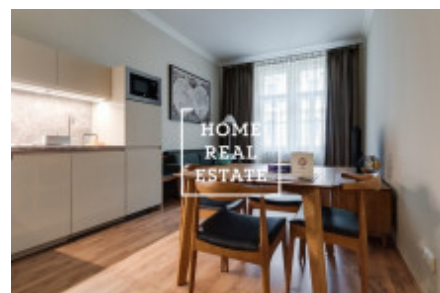

## Аренда квартиры 3+kk, 88 m2 - Milady Horákové, Praha 7

«Home Real Estate» предлагает эксклюзивную квартиру класса люкс 3 + kk 88 м2 в популярном месте в Праге 7 - Голешовице. Полностью меблированная квартира расположена на 2 этаже здания после реконструкции. В центре гостиной есть солнечная комната с мини-кухней, обеденная зона, диван-кровать и телевизор. Кухня оборудована кухонным блоком с необходимыми электроприборами (холодильник, плита, духовка, посудомоечная машина). Частная часть квартиры состоит из спальни с двуспальной кроватью, телевизором и гардеробной. Ванная комната с душем, умывальником и стиральной машиной. Повсюду есть высококачественные деревянные полы и плитка. Кондиционирование воздуха во всей квартире Отличная транспортная доступность - трамвайные остановки находятся в нескольких минутах ходьбы, в нескольких метрах от дома находятся метро «Градчанка» (A) и Влтавска. Вацлавская площадь находится всего в 6 минутах езды на трамвае или в 2 минутах от метро. Все общественные удобства в этом районе обычны - банки, почта, магазины, рестораны, поликлиника, супермаркет «Billa», детские сады, школы, гимнастический зал, много зелени, приятное место для отдыха и активного отдыха. В нескольких минутах ходьбы находятся «Парк Летна» и Стромковка, а до центра города можно добраться на трамвае (всего 6 минут) или метро (2 минуты). Здесь есть отличная доступность и много места для активного образа жизни и приятных прогулок по реке Влтава. Общая стоимость: 34 500 CZK + 5 500 CZK, включая телевидение и Интернет Для получения дополнительной информации и возможности тура свяжитесь с брокером или заполните форму ниже.