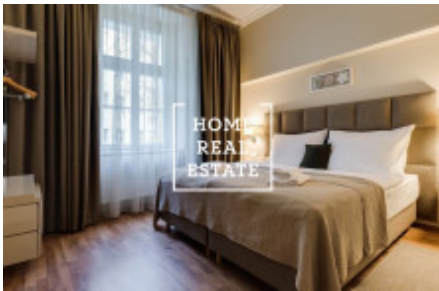

HOME
REAL
ESTATE

Аренда квартиры 3+kk, 88 m2 - Milady Horákové, Praha 7

«Home Real Estate» предлагает эксклюзивную квартиру класса люкс 3 + kk 88 м2 в популярном месте в Праге 7 - Голешовице. Полностью меблированная квартира расположена на 2 этаже здания после реконструкции. В центре гостиной есть солнечная комната с мини-кухней, обеденная зона, диван-кровать и телевизор. Кухня оборудована кухонным блоком с необходимыми электроприборами (холодильник, плита, духовка, посудомоечная машина). Частная часть квартиры состоит из спальни с двуспальной кроватью, телевизором и гардеробной. Ванная комната с душем, умывальником и стиральной машиной. Повсюду есть высококачественные деревянные полы и плитка. Кондиционирование воздуха во всей квартире Отличная транспортная доступность - трамвайные остановки находятся в нескольких минутах ходьбы, в нескольких метрах от дома находятся метро «Градчанка» (A) и Влтавска. Вацлавская площадь находится всего в 6 минутах езды на трамвае или в 2 минутах от метро. Все общественные удобства в этом районе обычны - банки, почта, магазины, рестораны, поликлиника, супермаркет «Billa», детские сады, школы, гимнастический зал, много зелени, приятное место для отдыха и активного отдыха. В нескольких минутах ходьбы находятся «Парк Летна» и Стромковка, а до центра города можно добраться на трамвае (всего 6 минут) или метро (2 минуты). Здесь есть отличная доступность и много места для активного образа жизни и приятных прогулок по реке Влтава. Общая стоимость: 34 500 CZK + 5 500 CZK, включая телевидение и Интернет Для получения дополнительной информации и возможности тура свяжитесь с брокером или заполните форму ниже.