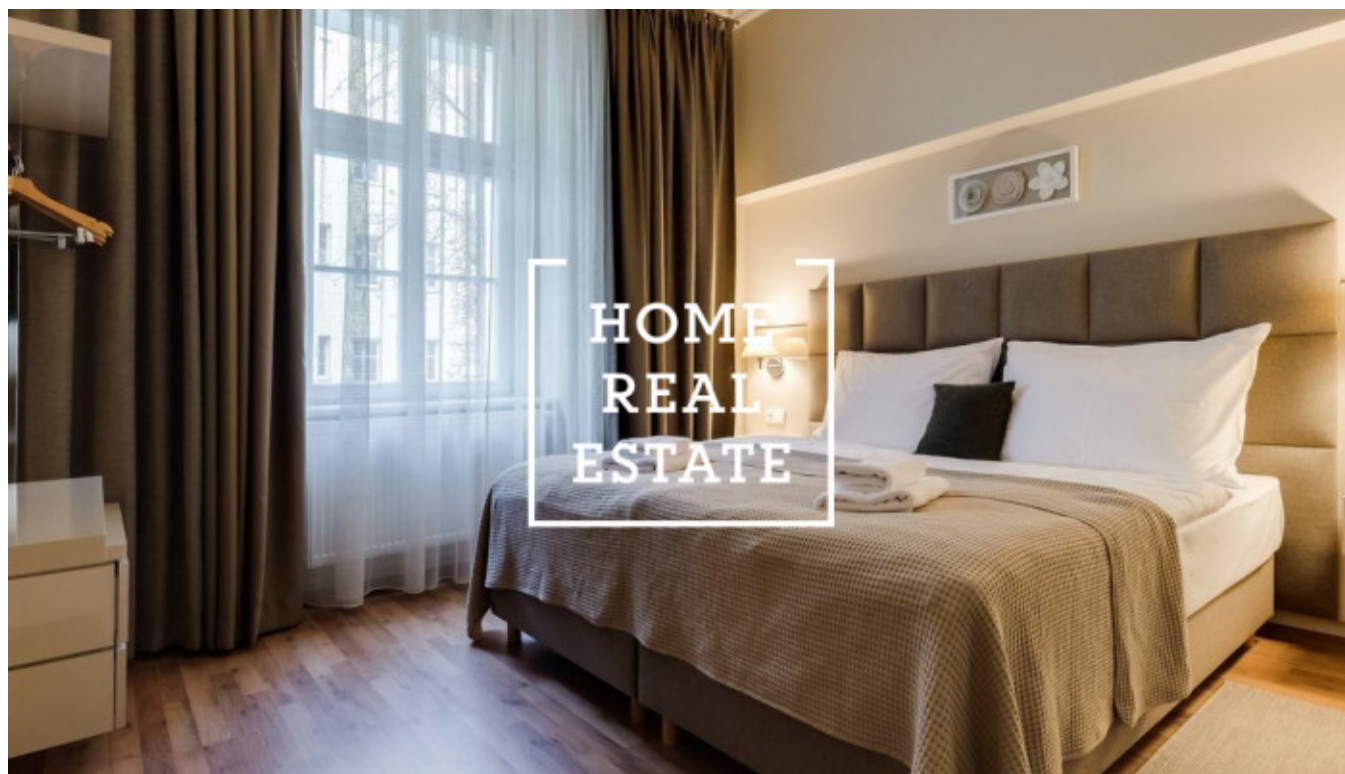

## Аренда квартиры 3+kk, 88 m2 - Milady Horákové, Praha 7

«Home Real Estate» предлагает эксклюзивную квартиру класса люкс 3 + kk 88 м2 в популярном месте в Праге 7 - Голешовице. Полностью меблированная квартира расположена на 2 этаже здания после реконструкции. В центре гостиной есть солнечная комната с мини-кухней, обеденная зона, диван-кровать и телевизор. Кухня оборудована кухонным блоком с необходимыми электроприборами (холодильник, плита, духовка, посудомоечная машина). Частная часть квартиры состоит из спальни с двуспальной кроватью, телевизором и гардеробной. Ванная комната с душем, умывальником и стиральной машиной. Повсюду есть высококачественные деревянные полы и плитка. Кондиционирование воздуха во всей квартире Отличная транспортная доступность - трамвайные остановки находятся в нескольких минутах ходьбы, в нескольких метрах от дома находятся метро «Градчанка» (A) и Влтавска. Вацлавская площадь находится всего в 6 минутах езды на трамвае или в 2 минутах от метро. Все общественные удобства в этом районе обычны - банки, почта, магазины, рестораны, поликлиника, супермаркет «Billa», детские сады, школы, гимнастический зал, много зелени, приятное место для отдыха и активного отдыха. В нескольких минутах ходьбы находятся «Парк Летна» и Стромковка, а до центра города можно добраться на трамвае (всего 6 минут) или метро (2 минуты). Здесь есть отличная доступность и много места для активного образа жизни и приятных прогулок по реке Влтава. Общая стоимость: 34 500 CZK + 5 500 CZK, включая телевидение и Интернет Для получения дополнительной информации и возможности тура свяжитесь с брокером или заполните форму ниже.