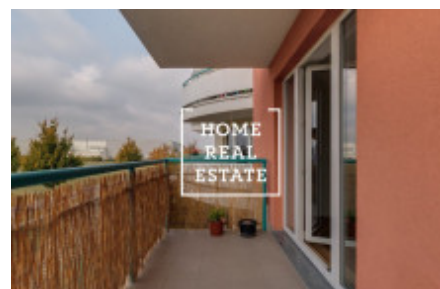

Аренда квартиры 1+kk, 50 m² - Turpolevova

ID	34735	Предложение	Аренда
Группа	1+kk	Форма собственности	Частная
Общая площадь	50 m ²	Город	Прага
Городская часть	Letňany	Статус	Реализовано