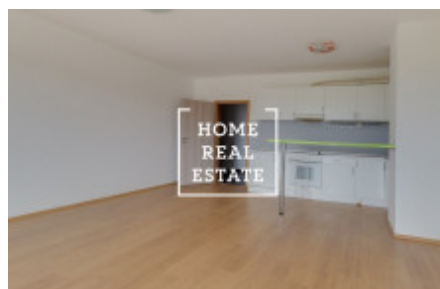

Аренда квартиры 1+kk, 50 m² - Turpolevova

ID	34735	Предложение	Аренда
Группа	1+kk	Форма собственности	Частная
Общая площадь	50 m ²	Город	Прага
Городская часть	Letňany	Статус	Реализовано