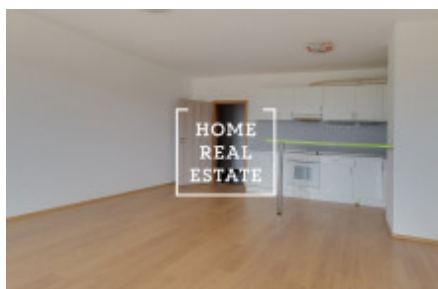

Аренда квартиры 1+kk, 50 m² - Turpolevova

ID
Предложение
Группа
Форма собственности
Общая площадь
Город
Городская часть

[34735](#)
Аренда
1+kk
Частная
50 m²
[Прага](#)
[Letňany](#)