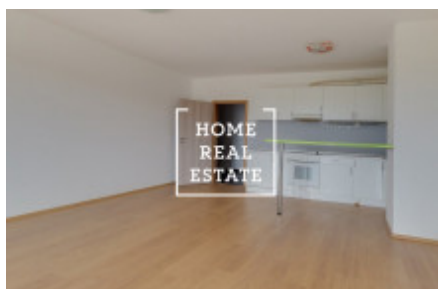

## Аренда квартиры 1+kk, 50 m<sup>2</sup> - Turpolevova

ID	<a href="#">34735</a>	Предложение	Аренда
Группа	1+kk	Форма собственности	Частная
Общая площадь	50 m <sup>2</sup>	Город	<a href="#">Прага</a>
Городская часть	<a href="#">Letňany</a>	Статус	Реализовано