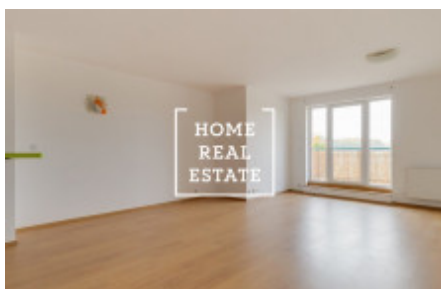

Аренда квартиры 1+kk, 50 m² - Turpolevova

ID	34735	Предложение	Аренда
Группа	1+kk	Форма собственности	Частная
Общая площадь	50 m ²	Город	Прага
Городская часть	Letňany	Статус	Реализовано