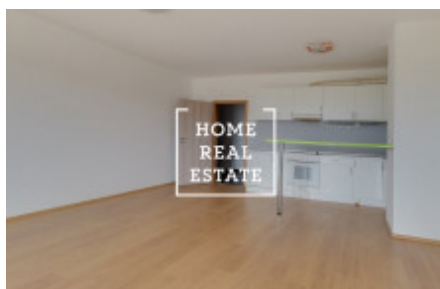

Аренда квартиры 1+kk, 50 m² - Turpolevova

| | | | |
|-----------------|-------------------------|---------------------|-----------------------|
| ID | 34726 | Предложение | Аренда |
| Группа | 1+kk | Форма собственности | Частная |
| Общая площадь | 50 m ² | Город | Прага |
| Городская часть | Letňany | Статус | Реализовано |