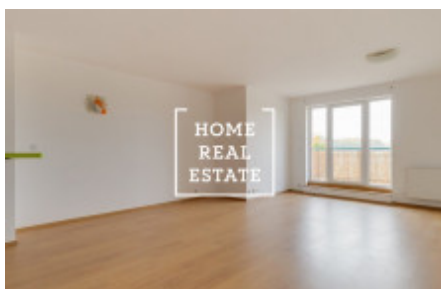

Аренда квартиры 1+kk, 50 m² - Turpolevova

| | | | |
|-----------------|-------------------------|---------------------|-----------------------|
| ID | 34726 | Предложение | Аренда |
| Группа | 1+kk | Форма собственности | Частная |
| Общая площадь | 50 m ² | Город | Прага |
| Городская часть | Letňany | Статус | Реализовано |