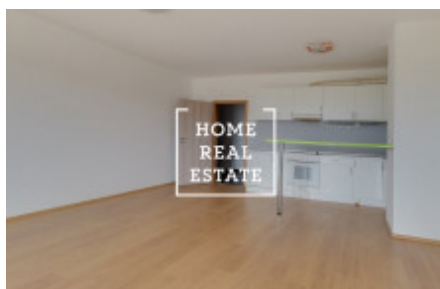

## Аренда квартиры 1+kk, 50 m<sup>2</sup> - Turpolevova

ID	<a href="#">34726</a>	Предложение	Аренда
Группа	1+kk	Форма собственности	Частная
Общая площадь	50 m <sup>2</sup>	Город	<a href="#">Прага</a>
Городская часть	<a href="#">Letňany</a>	Статус	Реализовано