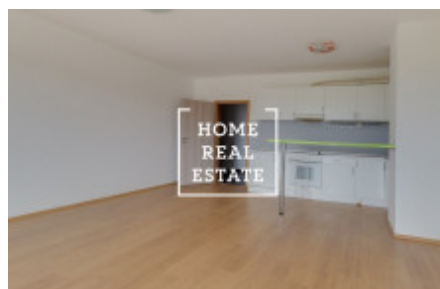

## Аренда квартиры 1+kk, 50 m<sup>2</sup> - Turpolevova

ID	<a href="#">34726</a>	Предложение	Аренда
Группа	1+kk	Форма собственности	Частная
Общая площадь	50 m <sup>2</sup>	Город	<a href="#">Прага</a>
Городская часть	<a href="#">Letňany</a>	Статус	Реализовано