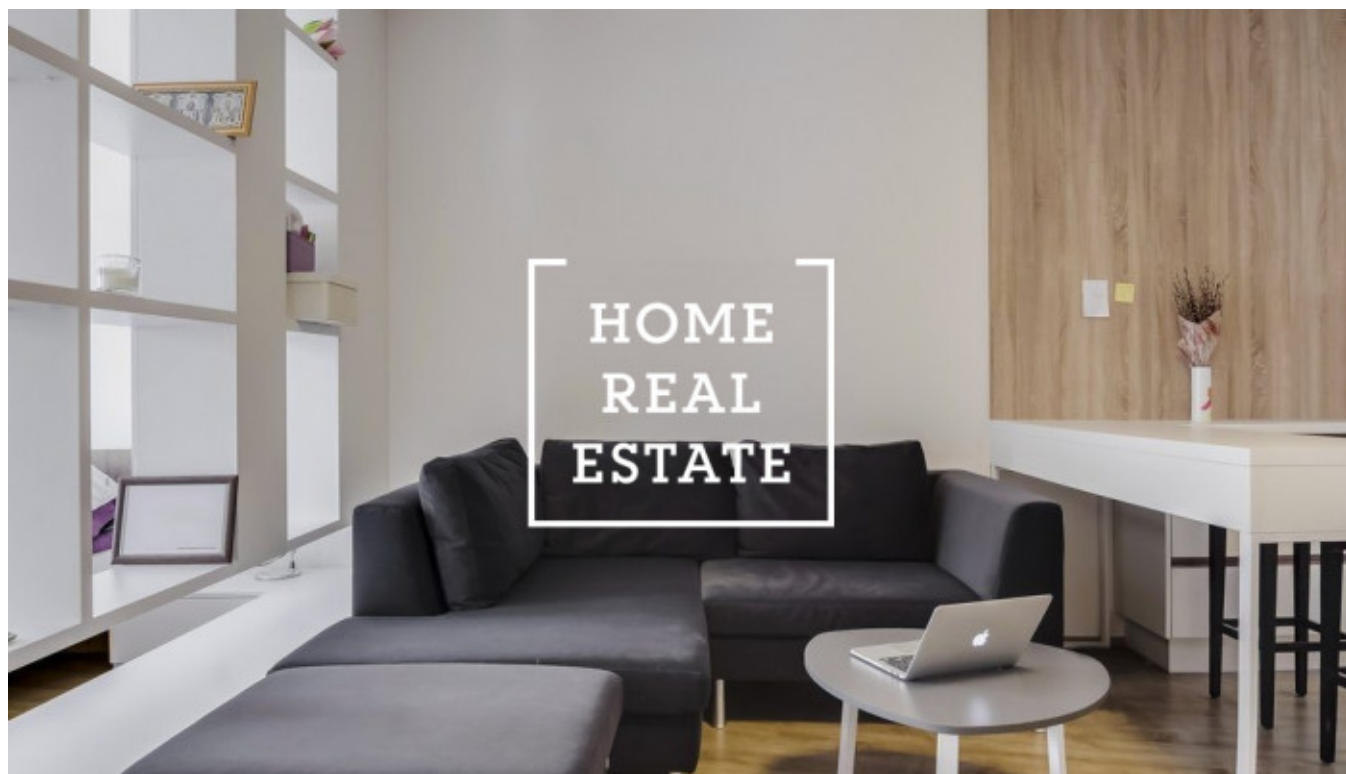

## Аренда квартиры 1+kk, 48 m2 - Rybalkova, Praha 2

«Home Real Estate» предлагает эксклюзивную квартиру 1+kk для аренды , площадью 48 м2, расположенную в Резиденции Donská в туристическом районе Praha 2 - Vinohrady. Это местоположение является очень популярным. В окрестностях вы найдете богатый выбор ресторанов и кафе. В нескольких минутах ходьбы находятся парки Gröbovka и Havlíčkovy sady для активного отдыха и релаксации. Это очень желанное место для тех, кто хочет жить в центре города (12 минут на общественном транспорте до Вацлавской площади), использовать все социальные развлечения, и в то же время жить в тихом месте. Полностью меблированная квартира расположена на 4. этаже новостройки. Квартира очень солнечная и вместительная. Кухня оборудованная всеми необходимыми электроприборами (холодильник, стеклокерамическая плита, духовка, микроволновая печь, вытяжка). Везде проложены качественные полы - паркет и плитка. Подключение к интернету и телевидению - предоставляется и входит в стоимость месячной оплаты. К квартире относится парковочное место в гараже и кладовая. Квартира с кондиционерами, окна оборудованы наружными жалюзи на пульте дистанционного управления. Отличная транспортная доступность - остановка автобусов и трамваев в пределах пешей доступности от квартиры, станция метро Namesti miru (только 3 минуты до центра города). Общая цена: 15 000 CZK + 4 350 CZK платежи ( включая парковочное место и склад ) Просмотры также возможны на выходных Для получения дополнительной информации и возможности просмотра, свяжитесь с риелтором или заполните форму ниже.