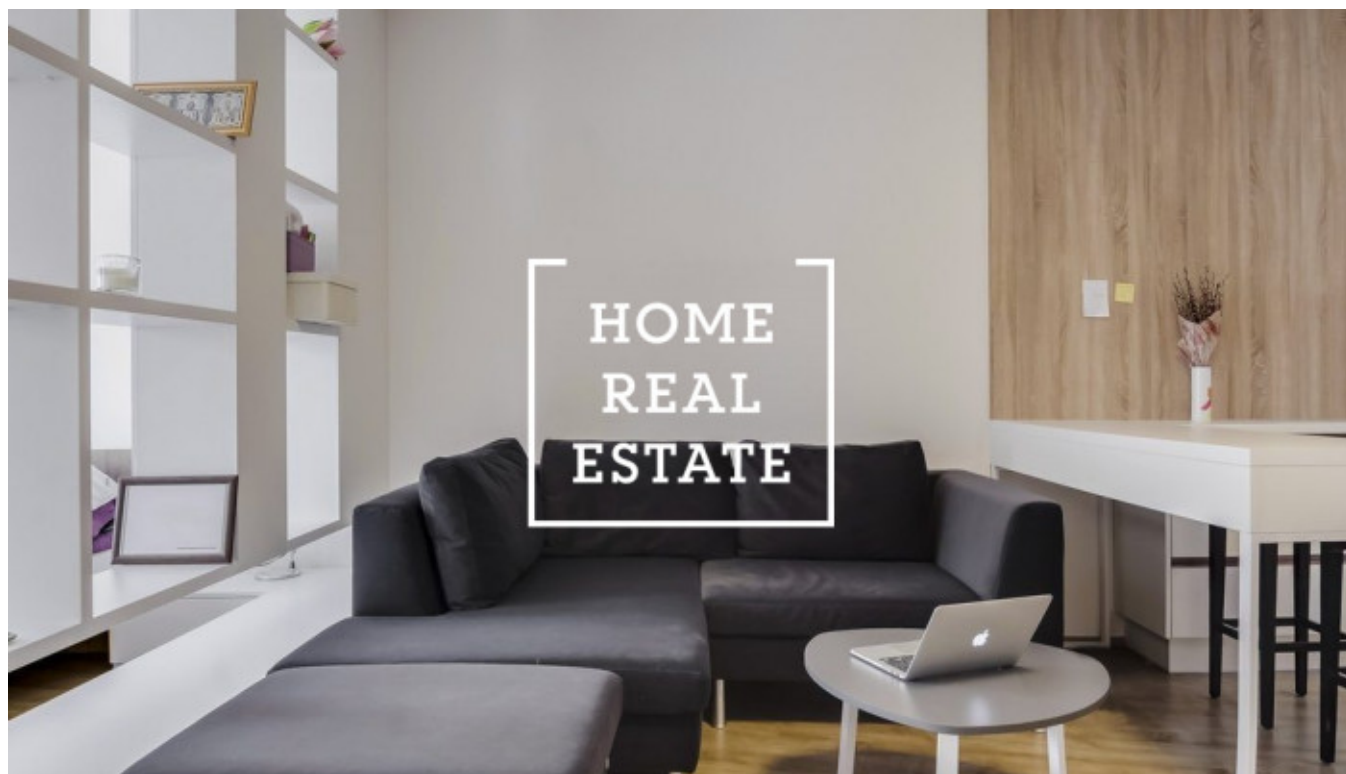

HOME
REAL
ESTATE

Аренда квартиры 1+kk, 48 m2 - Rybalkova, Praha 2

«Home Real Estate» предлагает эксклюзивную квартиру 1+kk для аренды , площадью 48 м2, расположенную в Резиденции Donská в туристическом районе Praha 2 - Vinohrady. Это местоположение является очень популярным. В окрестностях вы найдете богатый выбор ресторанов и кафе. В нескольких минутах ходьбы находятся парки Gröbovka и Havlíčkovy sady для активного отдыха и релаксации. Это очень желанное место для тех, кто хочет жить в центре города (12 минут на общественном транспорте до Вацлавской площади), использовать все социальные развлечения, и в то же время жить в тихом месте. Полностью меблированная квартира расположена на 4. этаже новостройки. Квартира очень солнечная и вместительная. Кухня оборудованная всеми необходимыми электроприборами (холодильник, стеклокерамическая плита, духовка, микроволновая печь, вытяжка). Везде проложены качественные полы - паркет и плитка. Подключение к интернету и телевидению - предоставляется и входит в стоимость месячной оплаты. К квартире относится парковочное место в гараже и кладовая. Квартира с кондиционерами, окна оборудованы наружными жалюзи на пульте дистанционного управления. Отличная транспортная доступность - остановка автобусов и трамваев в пределах пешей доступности от квартиры, станция метро Namesti miru (только 3 минуты до центра города). Общая цена: 15 000 CZK + 4 350 CZK платежи (включая парковочное место и склад) Просмотры также возможны на выходных Для получения дополнительной информации и возможности просмотра, свяжитесь с риелтором или заполните форму ниже.