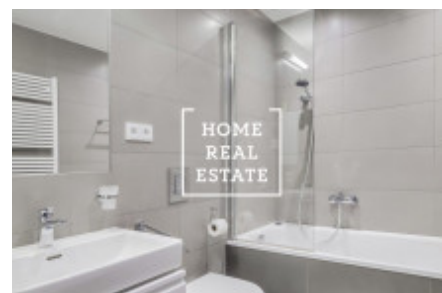

HOME
REAL
ESTATE

Аренда квартиры 1+kk, 48 m2 - Rybalkova, Praha 2

«Home Real Estate» предлагает эксклюзивную квартиру 1+kk для аренды , площадью 48 м2, расположенную в Резиденции Donská в туристическом районе Praha 2 - Vinohrady. Это местоположение является очень популярным. В окрестностях вы найдете богатый выбор ресторанов и кафе. В нескольких минутах ходьбы находятся парки Gröbovka и Havlíčkovy sady для активного отдыха и релаксации. Это очень желанное место для тех, кто хочет жить в центре города (12 минут на общественном транспорте до Вацлавской площади), использовать все социальные развлечения, и в то же время жить в тихом месте. Полностью меблированная квартира расположена на 4. этаже новостройки. Квартира очень солнечная и вместительная. Кухня оборудованная всеми необходимыми электроприборами (холодильник, стеклокерамическая плита, духовка, микроволновая печь, вытяжка). Везде проложены качественные полы - паркет и плитка. Подключение к интернету и телевидению - предоставляется и входит в стоимость месячной оплаты. К квартире относится парковочное место в гараже и кладовая. Квартира с кондиционерами, окна оборудованы наружными жалюзи на пульте дистанционного управления. Отличная транспортная доступность - остановка автобусов и трамваев в пределах пешей доступности от квартиры, станция метро Namesti miru (только 3 минуты до центра города). Общая цена: 15 000 CZK + 4 350 CZK платежи (включая парковочное место и склад) Просмотры также возможны на выходных Для получения дополнительной информации и возможности просмотра, свяжитесь с риелтором или заполните форму ниже.