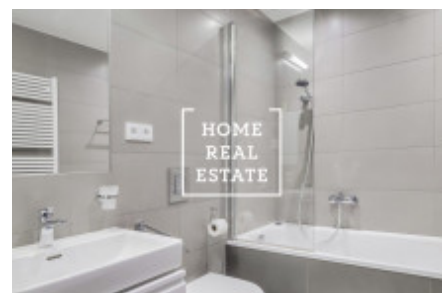

## Аренда квартиры 1+kk, 48 m2 - Rybalkova, Praha 2

«Home Real Estate» предлагает эксклюзивную квартиру 1+kk для аренды , площадью 48 м2, расположенную в Резиденции Donská в туристическом районе Praha 2 - Vinohrady. Это местоположение является очень популярным. В окрестностях вы найдете богатый выбор ресторанов и кафе. В нескольких минутах ходьбы находятся парки Gröbovka и Havlíčkovy sady для активного отдыха и релаксации. Это очень желанное место для тех, кто хочет жить в центре города (12 минут на общественном транспорте до Вацлавской площади), использовать все социальные развлечения, и в то же время жить в тихом месте. Полностью меблированная квартира расположена на 4. этаже новостройки. Квартира очень солнечная и вместительная. Кухня оборудованная всеми необходимыми электроприборами (холодильник, стеклокерамическая плита, духовка, микроволновая печь, вытяжка). Везде проложены качественные полы - паркет и плитка. Подключение к интернету и телевидению - предоставляется и входит в стоимость месячной оплаты. К квартире относится парковочное место в гараже и кладовая. Квартира с кондиционерами, окна оборудованы наружными жалюзи на пульте дистанционного управления. Отличная транспортная доступность - остановка автобусов и трамваев в пределах пешей доступности от квартиры, станция метро Namesti miru (только 3 минуты до центра города). Общая цена: 15 000 CZK + 4 350 CZK платежи ( включая парковочное место и склад ) Просмотры также возможны на выходных Для получения дополнительной информации и возможности просмотра, свяжитесь с риелтором или заполните форму ниже.