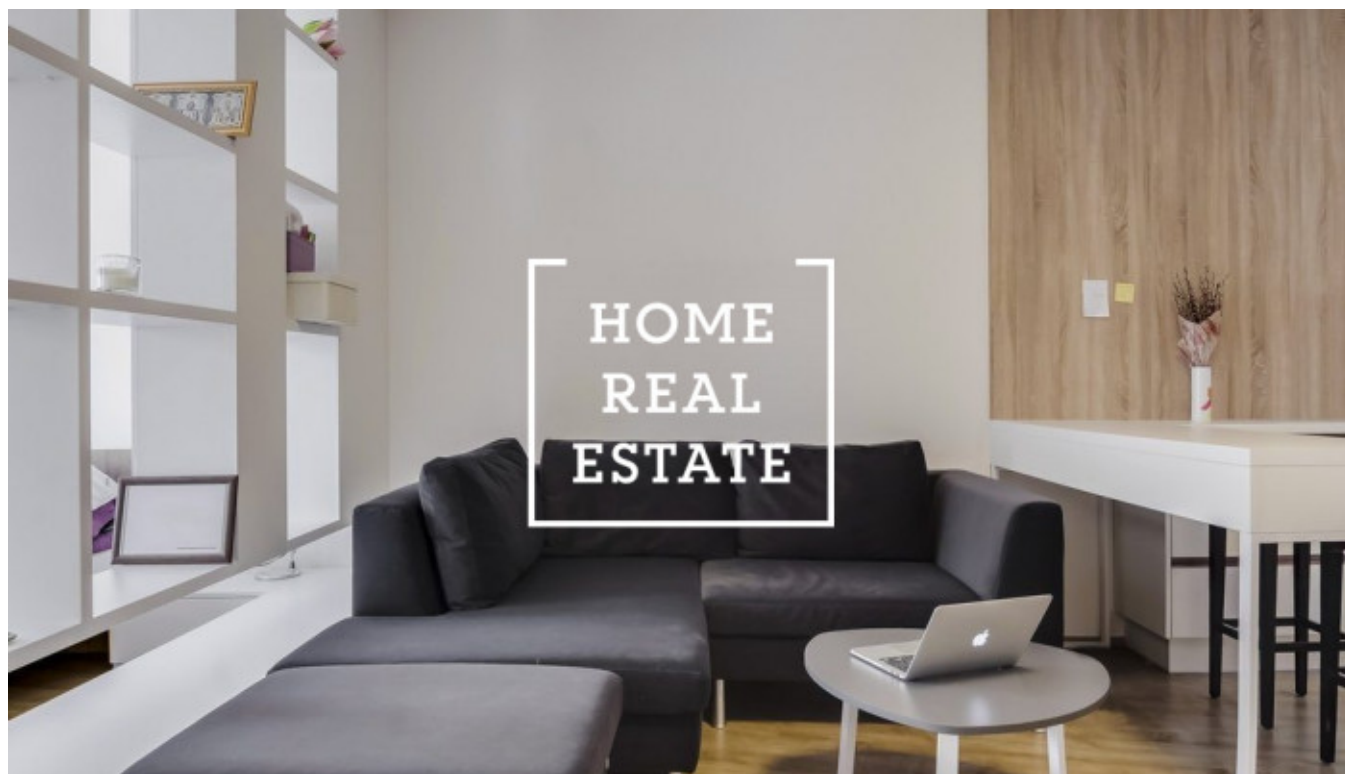

Аренда квартиры 1+kk, 48 m2 - Rybalkova, Praha 2

ID	34725	Предложение	Аренда
Группа	1+kk	Меблированная	Меблированная
Форма собственности	Частная	Общая площадь	48 m ²
Парковка	Да	Город	Прага
Район	Прага 2	Городская часть	Vinohrady
Статус	Реализовано		