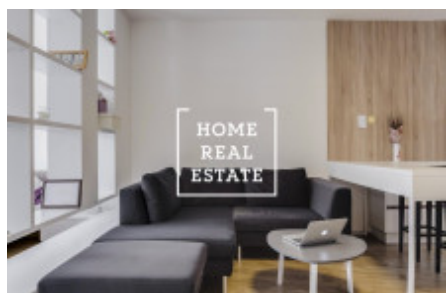

Аренда квартиры 1+kk, 48 m2 - Rybalkova, Praha 2

ID	34725	Предложение	Аренда
Группа	1+kk	Меблированная	Меблированная
Форма собственности	Частная	Общая площадь	48 m ²
Парковка	Да	Город	Прага
Район	Прага 2	Городская часть	Vinohrady
Статус	Реализовано		