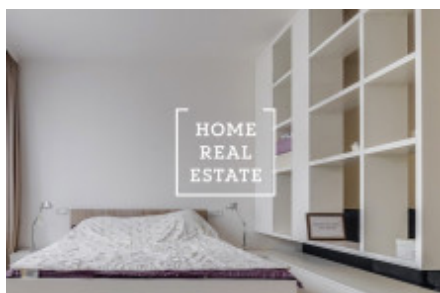

Аренда квартиры 1+kk, 48 m2 - Rybalkova, Praha 2

ID	34725	Предложение	Аренда
Группа	1+kk	Меблированная	Меблированная
Форма собственности	Частная	Общая площадь	48 m ²
Парковка	Да	Город	Прага
Район	Прага 2	Городская часть	Vinohrady
Статус	Реализовано		