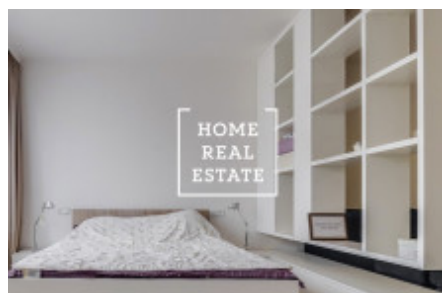

## Аренда квартиры 1+kk, 48 m2 - Rybalkova, Praha 2

«Home Real Estate» предлагает эксклюзивную квартиру 1+kk для аренды , площадью 48 м2, расположенную в Резиденции Donská в туристическом районе Praha 2 - Vinohrady. Это местоположение является очень популярным. В окрестностях вы найдете богатый выбор ресторанов и кафе. В нескольких минутах ходьбы находятся парки Gröbovka и Havlíčkovy sady для активного отдыха и релаксации. Это очень желанное место для тех, кто хочет жить в центре города (12 минут на общественном транспорте до Вацлавской площади), использовать все социальные развлечения, и в то же время жить в тихом месте. Полностью меблированная квартира расположена на 4. этаже новостройки. Квартира очень солнечная и вместительная. Кухня оборудованная всеми необходимыми электроприборами (холодильник, стеклокерамическая плита, духовка, микроволновая печь, вытяжка). Везде проложены качественные полы - паркет и плитка. Подключение к интернету и телевидению - предоставляется и входит в стоимость месячной оплаты. К квартире относится парковочное место в гараже и кладовая. Квартира с кондиционерами, окна оборудованы наружными жалюзи на пульте дистанционного управления. Отличная транспортная доступность - остановка автобусов и трамваев в пределах пешей доступности от квартиры, станция метро Namesti miru (только 3 минуты до центра города). Общая цена: 15 000 CZK + 4 350 CZK платежи ( включая парковочное место и склад ) Просмотры также возможны на выходных Для получения дополнительной информации и возможности просмотра, свяжитесь с риелтором или заполните форму ниже.