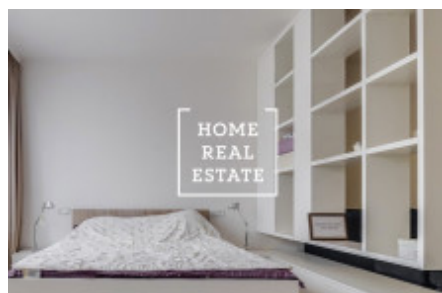

HOME
REAL
ESTATE

Аренда квартиры 1+kk, 48 m2 - Rybalkova, Praha 2

«Home Real Estate» предлагает эксклюзивную квартиру 1+kk для аренды , площадью 48 м2, расположенную в Резиденции Donská в туристическом районе Praha 2 - Vinohrady. Это местоположение является очень популярным. В окрестностях вы найдете богатый выбор ресторанов и кафе. В нескольких минутах ходьбы находятся парки Gröbovka и Havlíčkovy sady для активного отдыха и релаксации. Это очень желанное место для тех, кто хочет жить в центре города (12 минут на общественном транспорте до Вацлавской площади), использовать все социальные развлечения, и в то же время жить в тихом месте. Полностью меблированная квартира расположена на 4. этаже новостройки. Квартира очень солнечная и вместительная. Кухня оборудованная всеми необходимыми электроприборами (холодильник, стеклокерамическая плита, духовка, микроволновая печь, вытяжка). Везде проложены качественные полы - паркет и плитка. Подключение к интернету и телевидению - предоставляется и входит в стоимость месячной оплаты. К квартире относится парковочное место в гараже и кладовая. Квартира с кондиционерами, окна оборудованы наружными жалюзи на пульте дистанционного управления. Отличная транспортная доступность - остановка автобусов и трамваев в пределах пешей доступности от квартиры, станция метро Namesti miru (только 3 минуты до центра города). Общая цена: 15 000 CZK + 4 350 CZK платежи (включая парковочное место и склад) Просмотры также возможны на выходных Для получения дополнительной информации и возможности просмотра, свяжитесь с риелтором или заполните форму ниже.