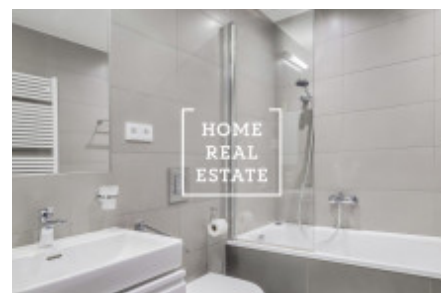

Аренда квартиры 1+kk, 48 m2 - Rybalkova, Praha 2

ID	34725	Предложение	Аренда
Группа	1+kk	Меблированная	Меблированная
Форма собственности	Частная	Общая площадь	48 m ²
Парковка	Да	Город	Прага
Район	Прага 2	Городская часть	Vinohrady
Статус	Реализовано		