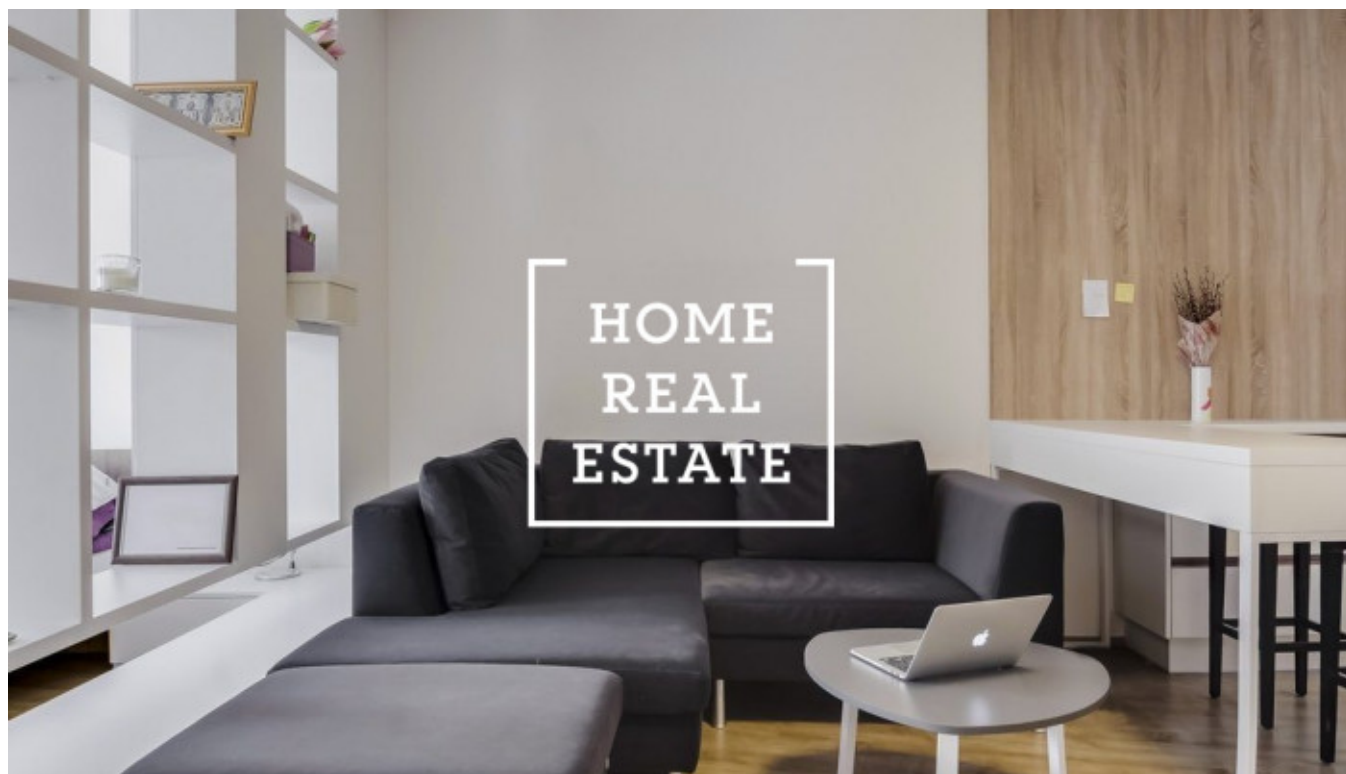

HOME
REAL
ESTATE

Аренда квартиры 1+kk, 48 m² - Donská, Praha 10

«Home Real Estate» предлагает эксклюзивную квартиру 1+kk для аренды , площадью 48 м2, расположенную в Резиденции Donská в туристическом районе Praha 10 - Vrsovice Этот местоположение является очень популярным. В окрестностях вы найдете богатый выбор ресторанов и кафе. В нескольких минутах ходьбы находятся парки Gröbovka и Havlíčkovy sady для активного отдыха и релаксации. Это очень желанное место для тех, кто хочет жить в центре города (12 минут на общественном транспорте до Вацлавской площади), использовать все социальные развлечения, и в то же время жить в тихом месте. Полностью меблированная квартира расположена на 4. этаже новостройки. Квартира очень солнечная и вместительная. Кухня оборудованная всеми необходимыми электроприборами (холодильник, стеклокерамическая плита, духовка, микроволновая печь, вытяжка). Везде проложены качественные полы - паркет и плитка. Подключение к интернету и телевидению - предоставляется и входит в стоимость месячной оплаты. К квартире относится парковочное место в гараже и кладовая. Квартира с кондиционерами, окна оборудованы наружными жалюзи на пульте дистанционного управления. Отличная транспортная доступность - остановка автобусов и трамваев в пределах пешей доступности от квартиры, станция метро Namesti miru (только 3 минуты до центра города). Общая цена: 15 000 CZK + 4 350 CZK платежи (включая парковочное место и склад) Просмотры также возможны на выходных Для получения дополнительной информации и возможности просмотра, свяжитесь с риелтором или заполните форму ниже.