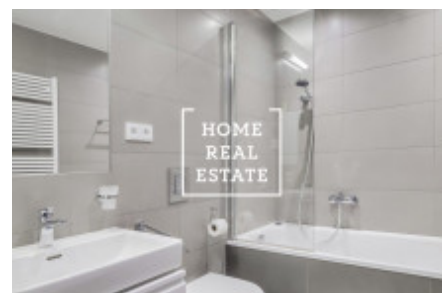

HOME
REAL
ESTATE

Аренда квартиры 1+kk, 48 m² - Donská, Praha 10