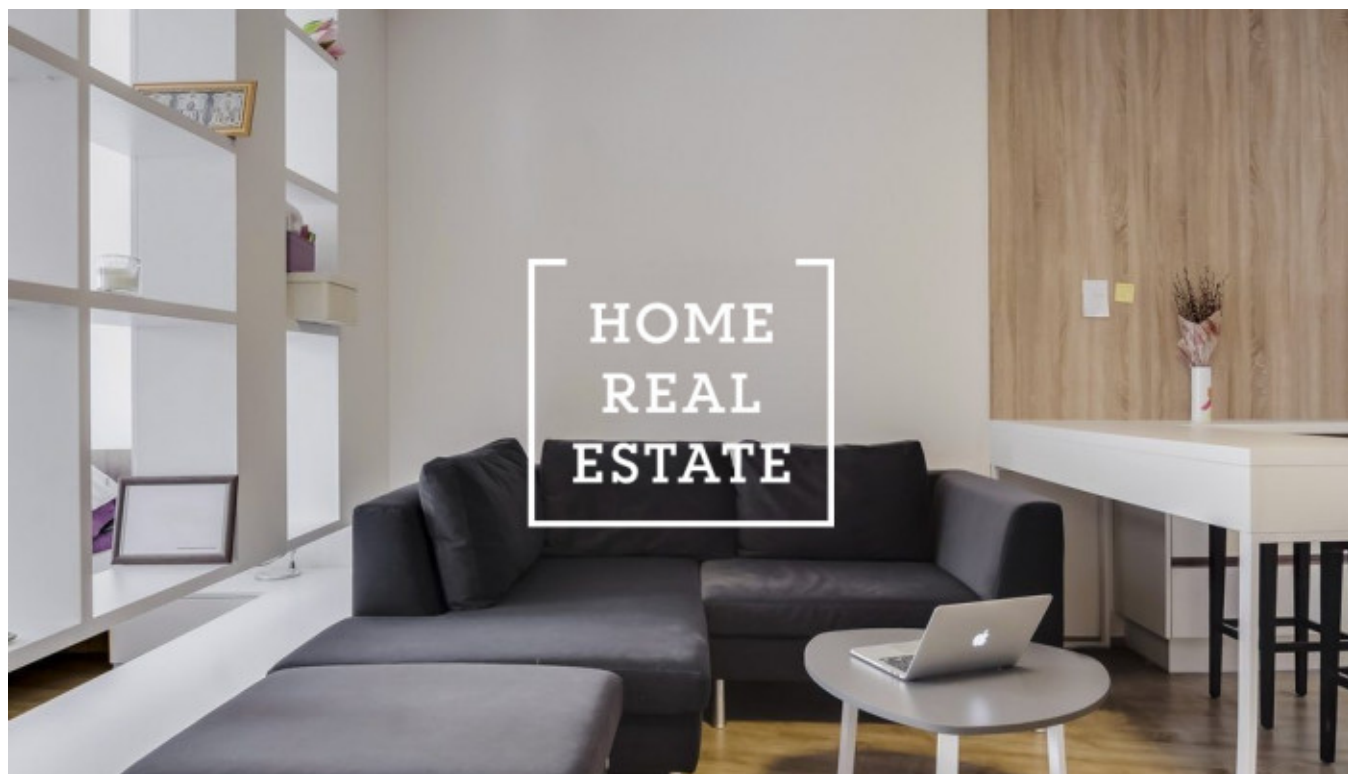

HOME
REAL
ESTATE

Аренда квартиры 1+kk, 48 m² - Donská, Praha 10

«Home Real Estate» предлагает эксклюзивную квартиру 1+kk для аренды , площадью 48 м2, расположенную в Резиденции Donská в туристическом районе Praha 10 - Vrsovice Этот местоположение является очень популярным. В окрестностях вы найдете богатый выбор ресторанов и кафе. В нескольких минутах ходьбы находятся парки Gröbovka и Havlíčkovy sady для активного отдыха и релаксации. Это очень желанное место для тех, кто хочет жить в центре города (12 минут на общественном транспорте до Вацлавской площади), использовать все социальные развлечения, и в то же время жить в тихом месте. Полностью меблированная квартира расположена на 4. этаже новостройки. Квартира очень солнечная и вместительная. Кухня оборудованная всеми необходимыми электроприборами (холодильник, стеклокерамическая плита, духовка, микроволновая печь, вытяжка). Везде проложены качественные полы - паркет и плитка. Подключение к интернету и телевидению - предоставляется и входит в стоимость месячной оплаты. К квартире относится парковочное место в гараже и кладовая. Квартира с кондиционерами, окна оборудованы наружными жалюзи на пульте дистанционного управления. Отличная транспортная доступность - остановка автобусов и трамваев в пределах пешей доступности от квартиры, станция метро Namesti miru (только 3 минуты до центра города). Общая цена: 15 000 CZK + 4 350 CZK платежи (включая парковочное место и склад) Просмотры также возможны на выходных Для получения дополнительной информации и возможности просмотра, свяжитесь с риелтором или заполните форму ниже.