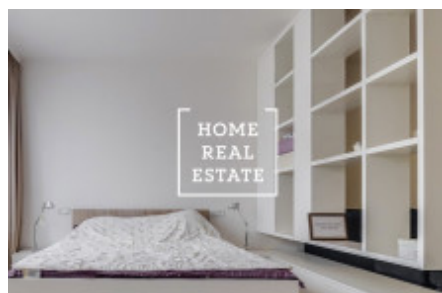

HOME
REAL
ESTATE

Аренда квартиры 1+kk, 48 m² - Donská, Praha 10

«Home Real Estate» предлагает эксклюзивную квартиру 1+kk для аренды , площадью 48 м2, расположенную в Резиденции Donská в туристическом районе Praha 10 - Vrsovice Этот местоположение является очень популярным. В окрестностях вы найдете богатый выбор ресторанов и кафе. В нескольких минутах ходьбы находятся парки Gröbovka и Havlíčkovy sady для активного отдыха и релаксации. Это очень желанное место для тех, кто хочет жить в центре города (12 минут на общественном транспорте до Вацлавской площади), использовать все социальные развлечения, и в то же время жить в тихом месте. Полностью меблированная квартира расположена на 4. этаже новостройки. Квартира очень солнечная и вместительная. Кухня оборудованная всеми необходимыми электроприборами (холодильник, стеклокерамическая плита, духовка, микроволновая печь, вытяжка). Везде проложены качественные полы - паркет и плитка. Подключение к интернету и телевидению - предоставляется и входит в стоимость месячной оплаты. К квартире относится парковочное место в гараже и кладовая. Квартира с кондиционерами, окна оборудованы наружными жалюзи на пульте дистанционного управления. Отличная транспортная доступность - остановка автобусов и трамваев в пределах пешей доступности от квартиры, станция метро Namesti miru (только 3 минуты до центра города). Общая цена: 15 000 CZK + 4 350 CZK платежи (включая парковочное место и склад) Просмотры также возможны на выходных Для получения дополнительной информации и возможности просмотра, свяжитесь с риелтором или заполните форму ниже.