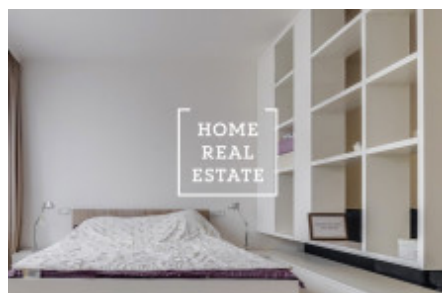

HOME
REAL
ESTATE

Аренда квартиры 1+kk, 48 m² - Donská, Praha 10

ID	34721
Предложение	Аренда
Группа	1+kk
Меблированная	Меблированная
Форма собственности	Частная
Общая площадь	48 m ²
Парковка	Да
Город	Прага
Район	Praha 10
Городская часть	Vršovice