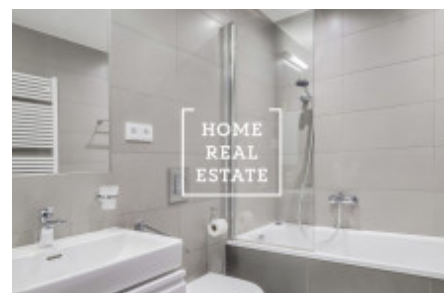

## Аренда квартиры 1+kk, 48 m<sup>2</sup> - Donská, Praha 10

«Home Real Estate» предлагает эксклюзивную квартиру 1+kk для аренды , площадью 48 м2, расположенную в Резиденции Donská в туристическом районе Praha 10 - Vrsovice Этот местоположение является очень популярным. В окрестностях вы найдете богатый выбор ресторанов и кафе. В нескольких минутах ходьбы находятся парки Gröbovka и Havlíčkovy sady для активного отдыха и релаксации. Это очень желанное место для тех, кто хочет жить в центре города (12 минут на общественном транспорте до Вацлавской площади), использовать все социальные развлечения, и в то же время жить в тихом месте. Полностью меблированная квартира расположена на 4. этаже новостройки. Квартира очень солнечная и вместительная. Кухня оборудованная всеми необходимыми электроприборами (холодильник, стеклокерамическая плита, духовка, микроволновая печь, вытяжка). Везде проложены качественные полы - паркет и плитка. Подключение к интернету и телевидению - предоставляется и входит в стоимость месячной оплаты. К квартире относится парковочное место в гараже и кладовая. Квартира с кондиционерами, окна оборудованы наружными жалюзи на пульте дистанционного управления. Отличная транспортная доступность - остановка автобусов и трамваев в пределах пешей доступности от квартиры, станция метро Namesti miru (только 3 минуты до центра города). Общая цена: 15 000 CZK + 4 350 CZK платежи ( включая парковочное место и склад ) Просмотры также возможны на выходных Для получения дополнительной информации и возможности просмотра, свяжитесь с риелтором или заполните форму ниже.