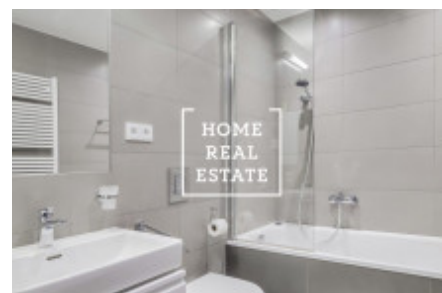

HOME
REAL
ESTATE

Аренда квартиры 1+kk, 48 m² - Donská, Praha 10

«Home Real Estate» предлагает эксклюзивную квартиру 1+kk для аренды , площадью 48 м2, расположенную в Резиденции Donská в туристическом районе Praha 10 - Vrsovice Этот местоположение является очень популярным. В окрестностях вы найдете богатый выбор ресторанов и кафе. В нескольких минутах ходьбы находятся парки Gröbovka и Havlíčkovy sady для активного отдыха и релаксации. Это очень желанное место для тех, кто хочет жить в центре города (12 минут на общественном транспорте до Вацлавской площади), использовать все социальные развлечения, и в то же время жить в тихом месте. Полностью меблированная квартира расположена на 4. этаже новостройки. Квартира очень солнечная и вместительная. Кухня оборудованная всеми необходимыми электроприборами (холодильник, стеклокерамическая плита, духовка, микроволновая печь, вытяжка). Везде проложены качественные полы - паркет и плитка. Подключение к интернету и телевидению - предоставляется и входит в стоимость месячной оплаты. К квартире относится парковочное место в гараже и кладовая. Квартира с кондиционерами, окна оборудованы наружными жалюзи на пульте дистанционного управления. Отличная транспортная доступность - остановка автобусов и трамваев в пределах пешей доступности от квартиры, станция метро Namesti miru (только 3 минуты до центра города). Общая цена: 15 000 CZK + 4 350 CZK платежи (включая парковочное место и склад) Просмотры также возможны на выходных Для получения дополнительной информации и возможности просмотра, свяжитесь с риелтором или заполните форму ниже.