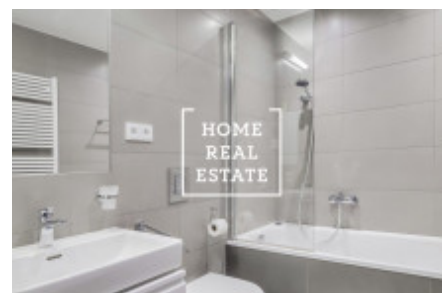

HOME
REAL
ESTATE

Аренда квартиры 1+kk, 48 m² - Donská, Praha 10

ID	34721
Предложение	Аренда
Группа	1+kk
Меблированная	Меблированная
Форма собственности	Частная
Общая площадь	48 m ²
Парковка	Да
Город	Прага
Район	Praha 10
Городская часть	Vršovice