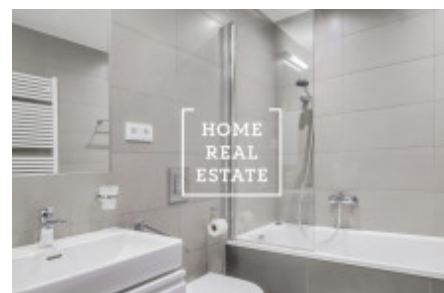

HOME
REAL
ESTATE

Аренда квартиры 1+kk, 48 m² - Donská, Praha 10

«Home Real Estate» предлагает эксклюзивную квартиру 1+kk для аренды , площадью 48 м2, расположенную в Резиденции Donská в туристическом районе Praha 10 - Vrsovice Этот местоположение является очень популярным. В окрестностях вы найдете богатый выбор ресторанов и кафе. В нескольких минутах ходьбы находятся парки Gröbovka и Havlíčkovy sady для активного отдыха и релаксации. Это очень желанное место для тех, кто хочет жить в центре города (12 минут на общественном транспорте до Вацлавской площади), использовать все социальные развлечения, и в то же время жить в тихом месте. Полностью меблированная квартира расположена на 4. этаже новостройки. Квартира очень солнечная и вместительная. Кухня оборудованная всеми необходимыми электроприборами (холодильник, стеклокерамическая плита, духовка, микроволновая печь, вытяжка). Везде проложены качественные полы - паркет и плитка. Подключение к интернету и телевидению - предоставляется и входит в стоимость месячной оплаты. К квартире относится парковочное место в гараже и кладовая. Квартира с кондиционерами, окна оборудованы наружными жалюзи на пульте дистанционного управления. Отличная транспортная доступность - остановка автобусов и трамваев в пределах пешей доступности от квартиры, станция метро Namesti miru (только 3 минуты до центра города). Общая цена: 15 000 CZK + 4 350 CZK платежи (включая парковочное место и склад) Просмотры также возможны на выходных Для получения дополнительной информации и возможности просмотра, свяжитесь с риелтором или заполните форму ниже.