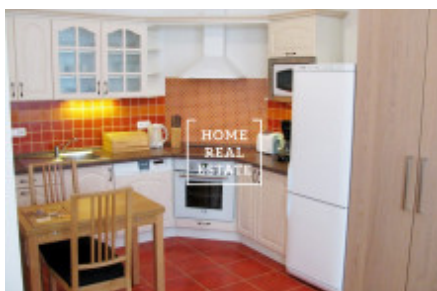

## Аренда квартиры 1+kk, 35 m<sup>2</sup> - Sázavská, Praha 2

ID  
Предложение  
Группа  
Локация  
Форма собственности  
Общая площадь  
Парковка  
Город  
Район  
Городская часть

[34717](#)  
Аренда  
1+kk  
Sázavská 6, Vinohrady, Česko  
Частная  
35 m<sup>2</sup>  
Да  
[Прага](#)  
[Praha 2](#)  
[Vinohrady](#)