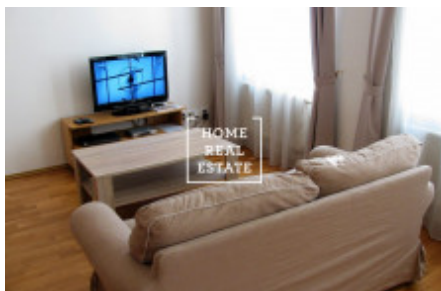

## Аренда квартиры 1+kk, 35 m2 - Sázavská, Praha 2

Компания "Home Real Estate" предлагает к аренде квартиру 1+кк с общей площадью 35 м2 в одном из самых желанных районов Праги 2 - Vinohrady. Стильно меблированная квартира находится на втором этаже полностью отремонтированного здания. Центром планировки квартиры является большая гостиная, соединенная с кухней. Спальня оснащена двухместной кроватью, диваном, шкафом и телевизором. Кухня полностью оборудована и оснащена всеми необходимыми электроприборами: есть керамическая плита, духовка, микроволновка, кофемашина и тостер. Ванная комната с душем, раковиной и стиральной машиной соединена с туалетом и также В непосредственной близости от квартиры есть все, что нужно для жизни: супермаркет, почта, магазины, рестораны, кофейни, спортивный зал и многое другое. Замечательная транспортная доступность: в пешей доступности находится станция метро - Náměstí Míru (ветка A). Заселение возможно уже сейчас. Общая стоимость: 21.000,- крон + коммунальные платежи. Для получения дополнительной информации и организации просмотра контактируйте, пожалуйста, нашего агента или заполните заявку ниже.