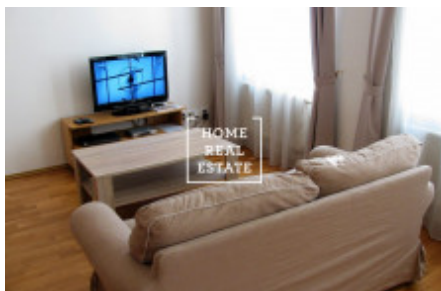

## Аренда квартиры 1+kk, 35 m2 - Sázkavská, Praha 2

Компания "Home Real Estate" предлагает к аренде квартиру 1+кк с общей площадью 35 м2 в одном из самых желанных районов Праги 2 - Vinohrady. Стильно меблированная квартира находится на втором этаже полностью отремонтированного здания. Центром планировки квартиры является большая гостиная, соединенная с кухней. Спальня оснащена двухместной кроватью, диваном, шкафом и телевизором. Кухня полностью оборудована и оснащена всеми необходимыми электроприборами: есть керамическая плита, духовка, микроволновка, кофемашина и тостер. Ванная комната с душем, раковиной и стиральной машиной соединена с туалетом и также В непосредственной близости от квартиры есть все, что нужно для жизни: супермаркет, почта, магазины, рестораны, кофейни, спортивный зал и многое другое. Замечательная транспортная доступность: в пешей доступности находится станция метро - Náměstí Míru (ветка A). Заселение возможно уже сейчас. Общая стоимость: 21.000,- крон + коммунальные платежи. Для получения дополнительной информации и организации просмотра контактируйте, пожалуйста, нашего агента или заполните заявку ниже.