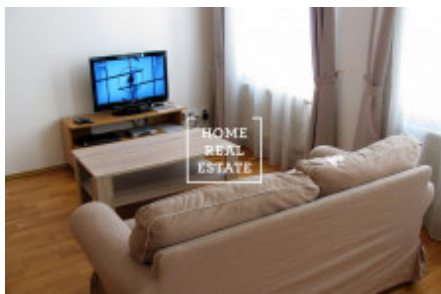

HOME
REAL
ESTATE

Аренда квартиры 1+kk, 35 m2 - Sázavská, Praha 2

Компания "Home Real Estate" предлагает к аренде квартиру 1+кк с общей площадью 35 м2 в одном из самых желанных районов Праги 2 - Vinohrady. Стильно меблированная квартира находится на втором этаже полностью отремонтированного здания. Центром планировки квартиры является большая гостиная, соединенная с кухней. Спальня оснащена двухместной кроватью, диваном, шкафом и телевизором. Кухня полностью оборудована и оснащена всеми необходимыми электроприборами: есть керамическая плита, духовка, микроволновка, кофемашина и тостер. Ванная комната с душем, раковиной и стиральной машиной соединена с туалетом и также В непосредственной близости от квартиры есть все, что нужно для жизни: супермаркет, почта, магазины, рестораны, кофейни, спортивный зал и многое другое. Замечательная транспортная доступность: в пешей доступности находится станция метро - Náměstí Míru (ветка A). Заселение возможно уже сейчас. Общая стоимость: 21.000,- крон + коммунальные платежи. Для получения дополнительной информации и организации просмотра контактируйте, пожалуйста, нашего агента или заполните заявку ниже.