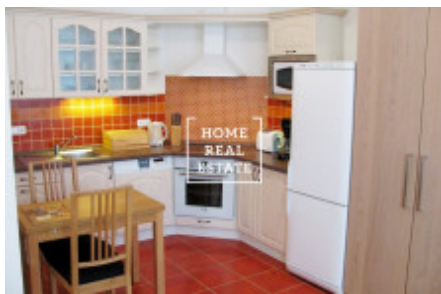

HOME
REAL
ESTATE

Аренда квартиры 1+kk, 35 m2 - Sázavská, Praha 2

Компания "Home Real Estate" предлагает к аренде квартиру 1+кк с общей площадью 35 м2 в одном из самых желанных районов Праги 2 - Vinohrady. Стильно меблированная квартира находится на втором этаже полностью отремонтированного здания. Центром планировки квартиры является большая гостиная, соединенная с кухней. Спальня оснащена двухместной кроватью, диваном, шкафом и телевизором. Кухня полностью оборудована и оснащена всеми необходимыми электроприборами: есть керамическая плита, духовка, микроволновка, кофемашина и тостер. Ванная комната с душем, раковиной и стиральной машиной соединена с туалетом и также В непосредственной близости от квартиры есть все, что нужно для жизни: супермаркет, почта, магазины, рестораны, кофейни, спортивный зал и многое другое. Замечательная транспортная доступность: в пешей доступности находится станция метро - Náměstí Míru (ветка A). Заселение возможно уже сейчас. Общая стоимость: 21.000,- крон + коммунальные платежи. Для получения дополнительной информации и организации просмотра контактируйте, пожалуйста, нашего агента или заполните заявку ниже.