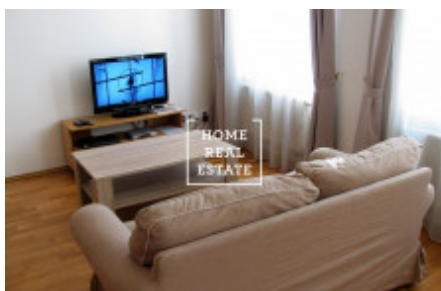

## Аренда квартиры 1+kk, 35 m<sup>2</sup> - Sázavská, Praha 2

ID  
Предложение  
Группа  
Локация  
Форма собственности  
Общая площадь  
Парковка  
Город  
Район  
Городская часть

[34717](#)  
Аренда  
1+kk  
Sázavská 6, Vinohrady, Česko  
Частная  
35 m<sup>2</sup>  
Да  
[Прага](#)  
[Praha 2](#)  
[Vinohrady](#)