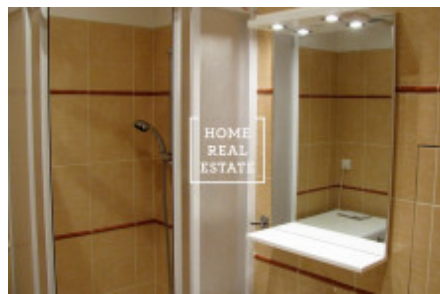

HOME
REAL
ESTATE

Аренда квартиры 1+kk, 35 m2 - Sázavská, Praha 2

Компания "Home Real Estate" предлагает к аренде квартиру 1+кк с общей площадью 35 м2 в одном из самых желанных районов Праги 2 - Vinohrady. Стильно меблированная квартира находится на втором этаже полностью отремонтированного здания. Центром планировки квартиры является большая гостиная, соединенная с кухней. Спальня оснащена двухместной кроватью, диваном, шкафом и телевизором. Кухня полностью оборудована и оснащена всеми необходимыми электроприборами: есть керамическая плита, духовка, микроволновка, кофемашина и тостер. Ванная комната с душем, раковиной и стиральной машиной соединена с туалетом и также В непосредственной близости от квартиры есть все, что нужно для жизни: супермаркет, почта, магазины, рестораны, кофейни, спортивный зал и многое другое. Замечательная транспортная доступность: в пешей доступности находится станция метро - Náměstí Míru (ветка A). Заселение возможно уже сейчас. Общая стоимость: 21.000,- крон + коммунальные платежи. Для получения дополнительной информации и организации просмотра контактируйте, пожалуйста, нашего агента или заполните заявку ниже.