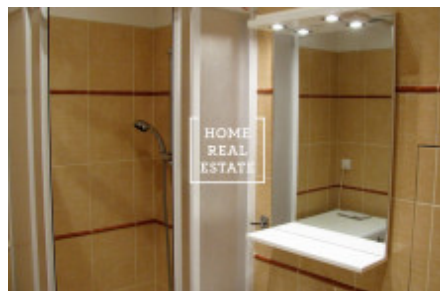

## Аренда квартиры 1+kk, 35 m2 - Sázavská, Praha 2

Компания "Home Real Estate" предлагает к аренде квартиру 1+кк с общей площадью 35 м2 в одном из самых желанных районов Праги 2 - Vinohrady. Стильно меблированная квартира находится на втором этаже полностью отремонтированного здания. Центром планировки квартиры является большая гостиная, соединенная с кухней. Спальня оснащена двухместной кроватью, диваном, шкафом и телевизором. Кухня полностью оборудована и оснащена всеми необходимыми электроприборами: есть керамическая плита, духовка, микроволновка, кофемашина и тостер. Ванная комната с душем, раковиной и стиральной машиной соединена с туалетом и также В непосредственной близости от квартиры есть все, что нужно для жизни: супермаркет, почта, магазины, рестораны, кофейни, спортивный зал и многое другое. Замечательная транспортная доступность: в пешей доступности находится станция метро - Náměstí Míru (ветка A). Заселение возможно уже сейчас. Общая стоимость: 21.000,- крон + коммунальные платежи. Для получения дополнительной информации и организации просмотра контактируйте, пожалуйста, нашего агента или заполните заявку ниже.