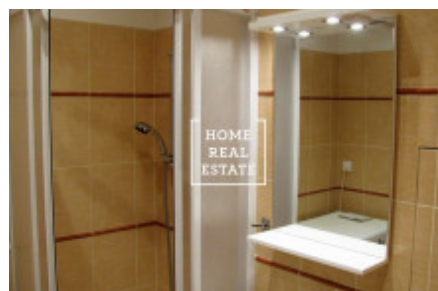

## Аренда квартиры 1+kk, 35 m<sup>2</sup> - Sázavská, Praha 2

ID  
Предложение  
Группа  
Локация  
Форма собственности  
Общая площадь  
Парковка  
Город  
Район  
Городская часть

[34717](#)  
Аренда  
1+kk  
Sázavská 6, Vinohrady, Česko  
Частная  
35 m<sup>2</sup>  
Да  
[Прага](#)  
[Praha 2](#)  
[Vinohrady](#)