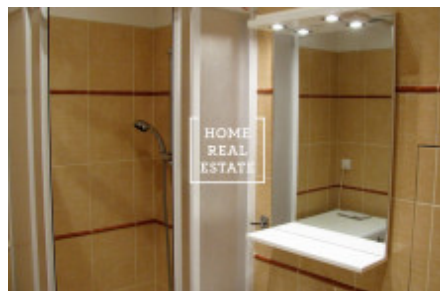

## Аренда квартиры 1+kk, 35 m2 - Sázkavská, Praha 2

Компания "Home Real Estate" предлагает к аренде квартиру 1+кк с общей площадью 35 м2 в одном из самых желанных районов Праги 2 - Vinohrady. Стильно меблированная квартира находится на втором этаже полностью отремонтированного здания. Центром планировки квартиры является большая гостиная, соединенная с кухней. Спальня оснащена двухместной кроватью, диваном, шкафом и телевизором. Кухня полностью оборудована и оснащена всеми необходимыми электроприборами: есть керамическая плита, духовка, микроволновка, кофемашина и тостер. Ванная комната с душем, раковиной и стиральной машиной соединена с туалетом и также В непосредственной близости от квартиры есть все, что нужно для жизни: супермаркет, почта, магазины, рестораны, кофейни, спортивный зал и многое другое. Замечательная транспортная доступность: в пешей доступности находится станция метро - Náměstí Míru (ветка A). Заселение возможно уже сейчас. Общая стоимость: 21.000,- крон + коммунальные платежи. Для получения дополнительной информации и организации просмотра контактируйте, пожалуйста, нашего агента или заполните заявку ниже.