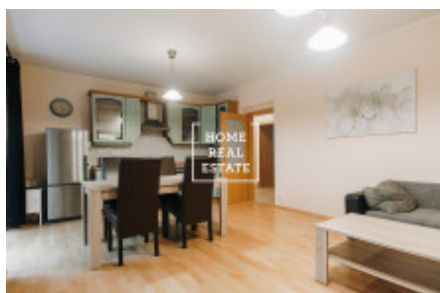

## Аренда квартиры 3+kk, 85 m<sup>2</sup> - Lublaňská, Praha 2

ID	<a href="#">34715</a>	Предложение	Аренда
Группа	3+kk	Меблированная	Меблированная
Локация	Lublaňská 6, Vinohrady, Česko	Форма собственности	Частная
Общая площадь	85 m <sup>2</sup>	Город	<a href="#">Прага</a>
Район	<a href="#">Praha 2</a>	Городская часть	<a href="#">Nové Město</a>
Статус	Реализовано		