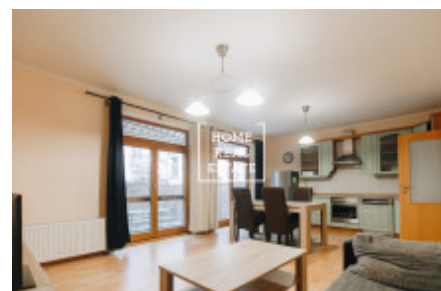

HOME
REAL
ESTATE

Аренда квартиры 3+kk, 85 m² - Lublaňská, Praha 2

ID	34715	Предложение	Аренда
Группа	3+kk	Меблированная	Меблированная
Локация	Lublaňská 6, Vinohrady, Česko	Форма собственности	Частная
Общая площадь	85 m ²	Город	Прага
Район	Praha 2	Городская часть	Nové Město
Статус	Реализовано		