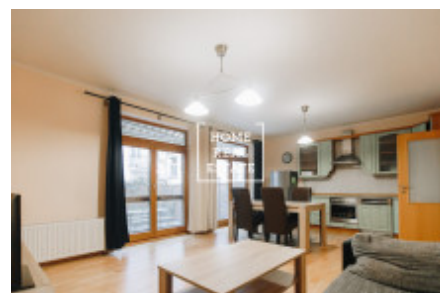

## Аренда квартиры 3+kk, 85 m<sup>2</sup> - Lublaňská, Praha 2

ID	<a href="#">34715</a>	Предложение	Аренда
Группа	3+kk	Меблированная	Меблированная
Локация	Lublaňská 6, Vinohrady, Česko	Форма собственности	Частная
Общая площадь	85 m <sup>2</sup>	Город	<a href="#">Прага</a>
Район	<a href="#">Praha 2</a>	Городская часть	<a href="#">Nové Město</a>
Статус	Реализовано		