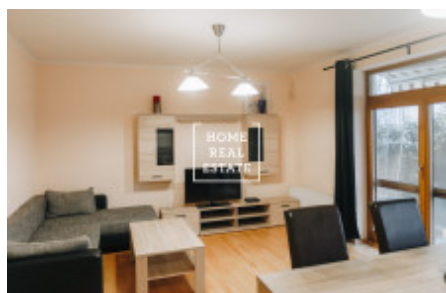

HOME
REAL
ESTATE

Аренда квартиры 3+kk, 85 m² - Lublaňská, Praha 2

ID	34715	Предложение	Аренда
Группа	3+kk	Меблированная	Меблированная
Локация	Lublaňská 6, Vinohrady, Česko	Форма собственности	Частная
Общая площадь	85 m ²	Город	Прага
Район	Praha 2	Городская часть	Nové Město
Статус	Реализовано		