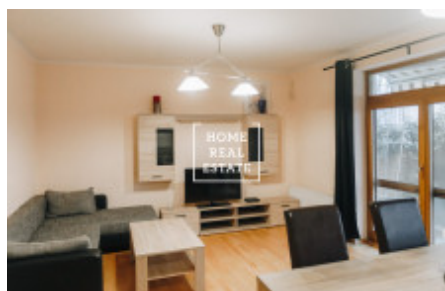

HOME
REAL
ESTATE

Аренда квартиры 3+kk, 85 m² - Lublaňská, Praha 2

ID	34715	Предложение	Аренда
Группа	3+kk	Меблированная	Меблированная
Локация	Lublaňská 6, Vinohrady, Česko	Форма собственности	Частная
Общая площадь	85 m ²	Город	Прага
Район	Praha 2	Городская часть	Nové Město
Статус	Реализовано		