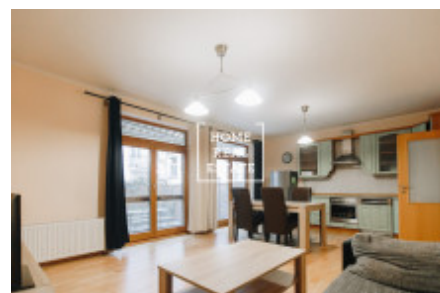

HOME
REAL
ESTATE

Аренда квартиры 3+kk, 85 m² - Lublaňská, Praha 2

ID	34715	Предложение	Аренда
Группа	3+kk	Меблированная	Меблированная
Локация	Lublaňská 6, Vinohrady, Česko	Форма собственности	Частная
Общая площадь	85 m ²	Город	Прага
Район	Praha 2	Городская часть	Nové Město
Статус	Реализовано		