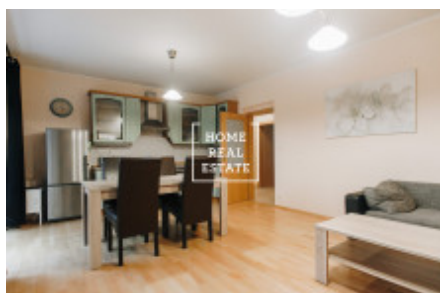

HOME
REAL
ESTATE

Аренда квартиры 3+kk, 85 m² - Lublaňská, Praha 2

ID	34715	Предложение	Аренда
Группа	3+kk	Меблированная	Меблированная
Локация	Lublaňská 6, Vinohrady, Česko	Форма собственности	Частная
Общая площадь	85 m ²	Город	Прага
Район	Praha 2	Городская часть	Nové Město
Статус	Реализовано		