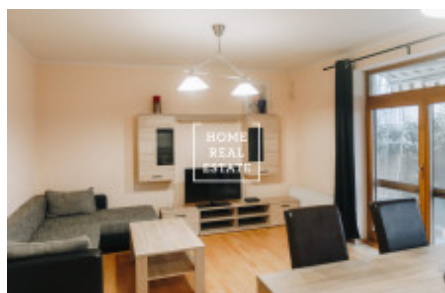

HOME
REAL
ESTATE

Аренда квартиры 3+kk, 85 m² - Lublaňská, Praha 2

ID	34715	Предложение	Аренда
Группа	3+kk	Меблированная	Меблированная
Локация	Lublaňská 6, Vinohrady, Česko	Форма собственности	Частная
Общая площадь	85 m ²	Город	Прага
Район	Praha 2	Городская часть	Nové Město
Статус	Реализовано		