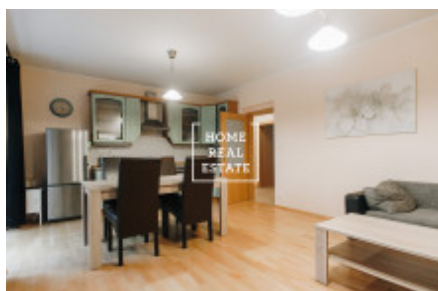

HOME
REAL
ESTATE

Аренда квартиры 3+kk, 85 m² - Lublaňská, Praha 2

ID	34715	Предложение	Аренда
Группа	3+kk	Меблированная	Меблированная
Локация	Lublaňská 6, Vinohrady, Česko	Форма собственности	Частная
Общая площадь	85 m ²	Город	Прага
Район	Praha 2	Городская часть	Nové Město
Статус	Реализовано		