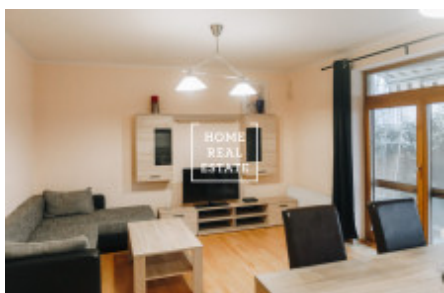

## Аренда квартиры 3+kk, 85 m<sup>2</sup> - Lublaňská, Praha 2

ID	<a href="#">34715</a>	Предложение	Аренда
Группа	3+kk	Меблированная	Меблированная
Локация	Lublaňská 6, Vinohrady, Česko	Форма собственности	Частная
Общая площадь	85 m <sup>2</sup>	Город	<a href="#">Прага</a>
Район	<a href="#">Praha 2</a>	Городская часть	<a href="#">Nové Město</a>
Статус	Реализовано		