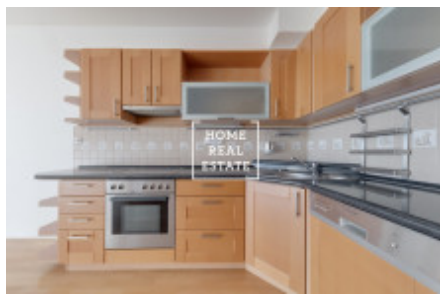

Продажа квартиры 4+kk, 121 m² - Švédská, Praha 5

ID	34712	Предложение	Продажа
Группа	4+kk	Меблированная	Не меблированная
Локация	Švédská 1156/25, 150 00 Smíchov, Чехия	Форма собственности	Частная
Общая площадь	121 m ²	Парковка	Да
Город	Прага	Район	Praha 5
Городская часть	Smíchov	Статус	Реализовано