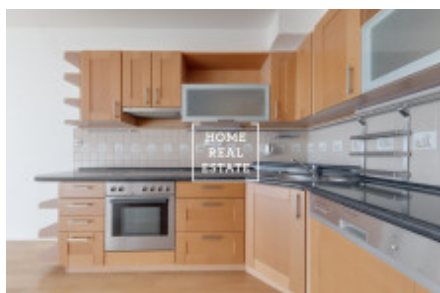

Продажа квартиры 4+kk, 121 m² - Švédská, Praha 5

ID	34712	Предложение	Продажа
Группа	4+kk	Меблированная	Не меблированная
Локация	Švédská 1156/25, 150 00 Smíchov, Чехия	Форма собственности	Частная
Общая площадь	121 m ²	Парковка	Да
Город	Прага	Район	Praha 5
Городская часть	Smíchov	Статус	Реализовано