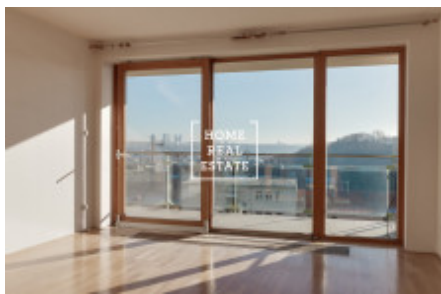

# Продажа квартиры 4+kk, 121 m<sup>2</sup> - Švédská, Praha 5

ID	<a href="#">34712</a>	Предложение	Продажа
Группа	4+kk	Меблированная	Не меблированная
Локация	Švédská 1156/25, 150 00 Smíchov, Чехия	Форма собственности	Частная
Общая площадь	121 m <sup>2</sup>	Парковка	Да
Город	<a href="#">Прага</a>	Район	<a href="#">Praha 5</a>
Городская часть	<a href="#">Smíchov</a>	Статус	Реализовано