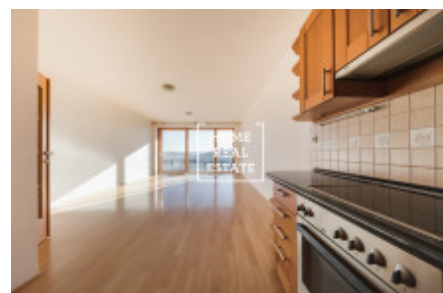

# Продажа квартиры 4+kk, 121 m<sup>2</sup> - Švédská, Praha 5

ID	<a href="#">34712</a>	Предложение	Продажа
Группа	4+kk	Меблированная	Не меблированная
Локация	Švédská 1156/25, 150 00 Smíchov, Чехия	Форма собственности	Частная
Общая площадь	121 m <sup>2</sup>	Парковка	Да
Город	<a href="#">Прага</a>	Район	<a href="#">Praha 5</a>
Городская часть	<a href="#">Smíchov</a>	Статус	Реализовано