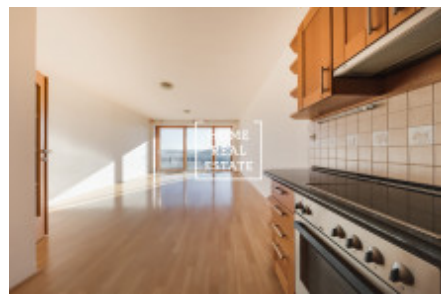

# Продажа квартиры 4+kk, 121 m<sup>2</sup> - Švédská, Praha 5

ID	<a href="#">34712</a>	Предложение	Продажа
Группа	4+kk	Меблированная	Не меблированная
Локация	Švédská 1156/25, 150 00 Smíchov, Чехия	Форма собственности	Частная
Общая площадь	121 m <sup>2</sup>	Парковка	Да
Город	<a href="#">Прага</a>	Район	<a href="#">Praha 5</a>
Городская часть	<a href="#">Smíchov</a>	Статус	Реализовано