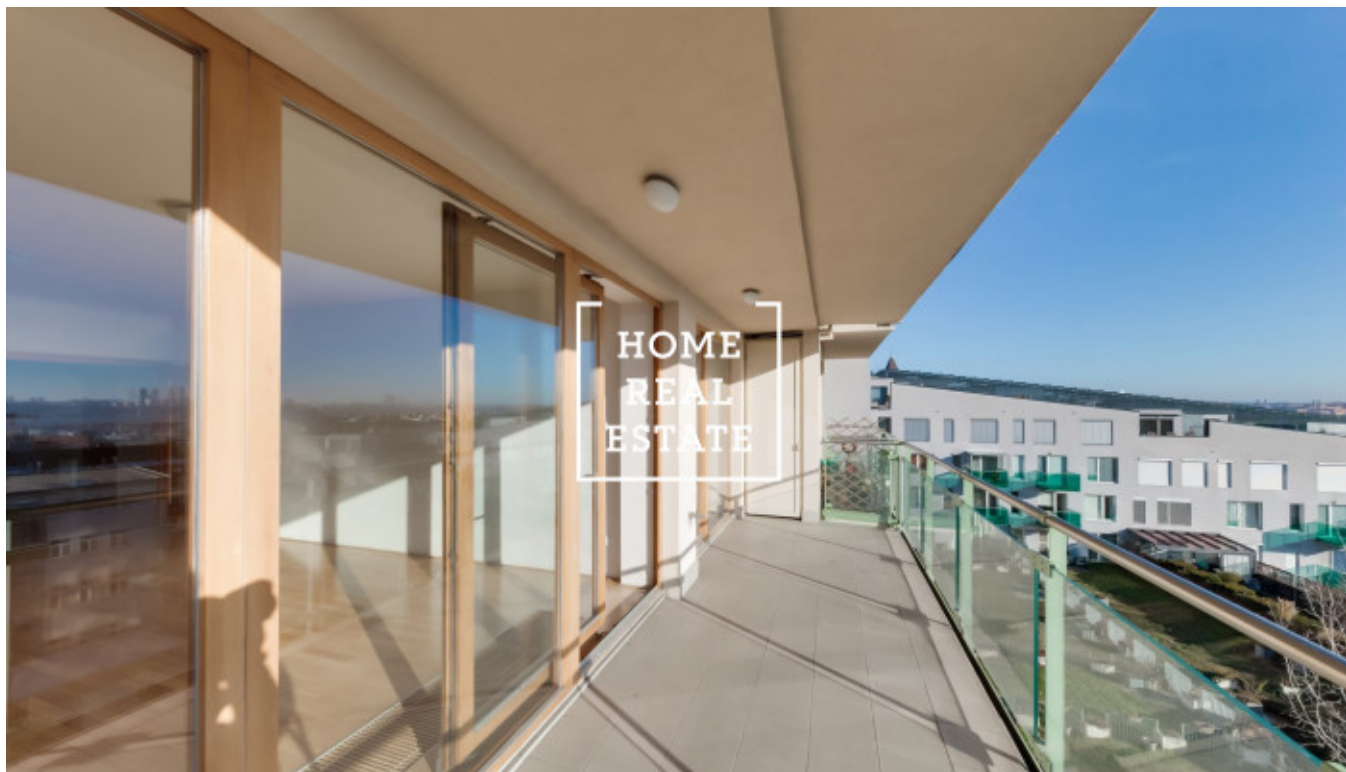

Продажа квартиры 4+kk, 121 m² - Švédská, Praha 5

ID	34712	Предложение	Продажа
Группа	4+kk	Меблированная	Не меблированная
Локация	Švédská 1156/25, 150 00 Smíchov, Чехия	Форма собственности	Частная
Общая площадь	121 m ²	Парковка	Да
Город	Прага	Район	Praha 5
Городская часть	Smíchov	Статус	Реализовано