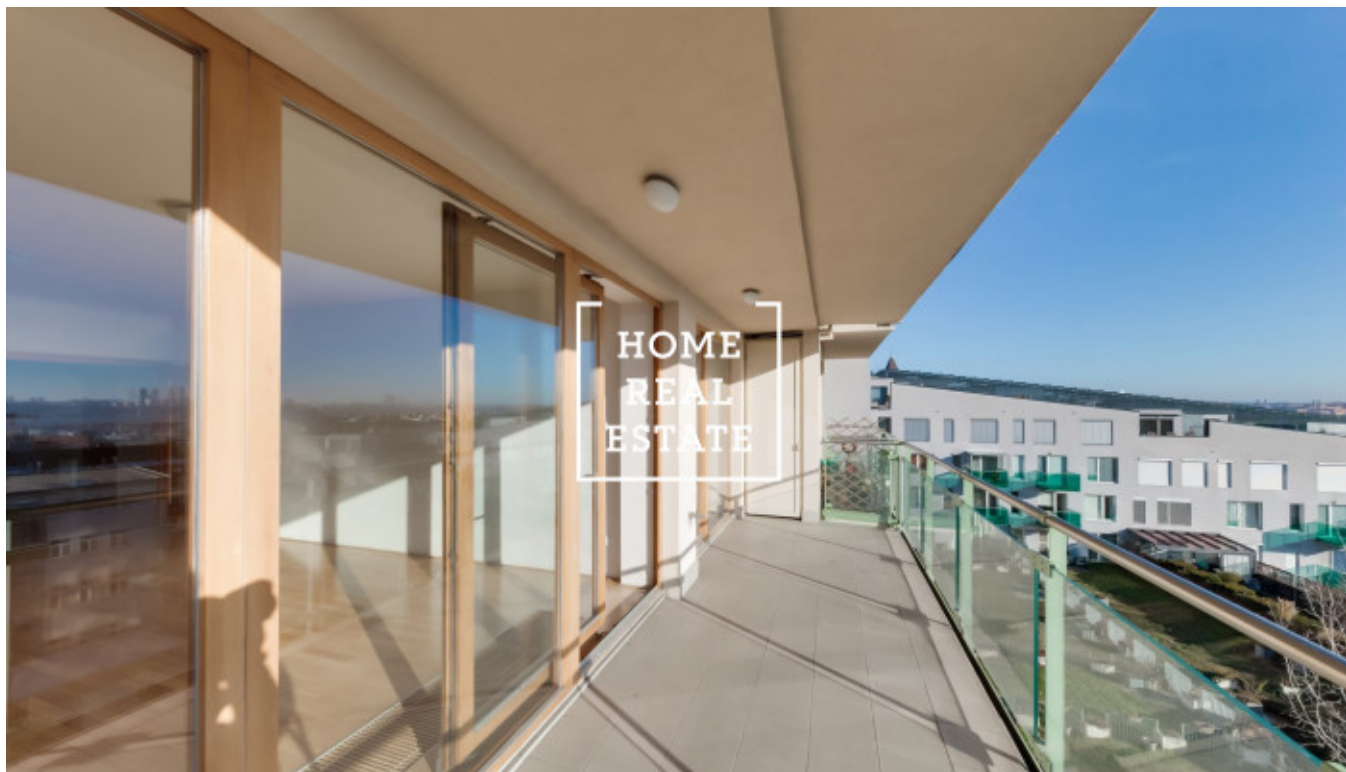

# Продажа квартиры 4+kk, 121 m<sup>2</sup> - Švédská, Praha 5

ID	<a href="#">34712</a>	Предложение	Продажа
Группа	4+kk	Меблированная	Не меблированная
Локация	Švédská 1156/25, 150 00 Smíchov, Чехия	Форма собственности	Частная
Общая площадь	121 m <sup>2</sup>	Парковка	Да
Город	<a href="#">Прага</a>	Район	<a href="#">Praha 5</a>
Городская часть	<a href="#">Smíchov</a>	Статус	Реализовано