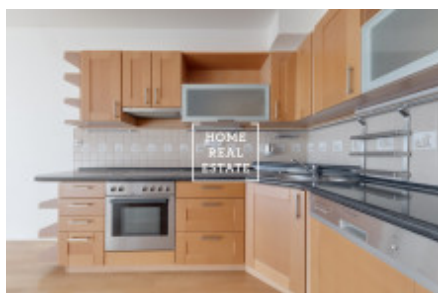

# Продажа квартиры 4+kk, 121 m<sup>2</sup> - Švédská, Praha 5

ID	<a href="#">34712</a>	Предложение	Продажа
Группа	4+kk	Меблированная	Не меблированная
Локация	Švédská 1156/25, 150 00 Smíchov, Чехия	Форма собственности	Частная
Общая площадь	121 m <sup>2</sup>	Парковка	Да
Город	<a href="#">Прага</a>	Район	<a href="#">Praha 5</a>
Городская часть	<a href="#">Smíchov</a>	Статус	Реализовано