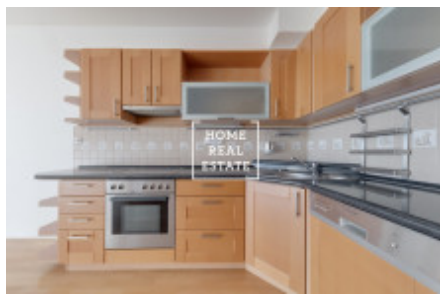

# Продажа квартиры 4+kk, 121 m<sup>2</sup> - Švédská, Praha 5

ID	<a href="#">34712</a>	Предложение	Продажа
Группа	4+kk	Меблированная	Не меблированная
Локация	Švédská 1156/25, 150 00 Smíchov, Чехия	Форма собственности	Частная
Общая площадь	121 m <sup>2</sup>	Парковка	Да
Город	<a href="#">Прага</a>	Район	<a href="#">Praha 5</a>
Городская часть	<a href="#">Smíchov</a>	Статус	Реализовано