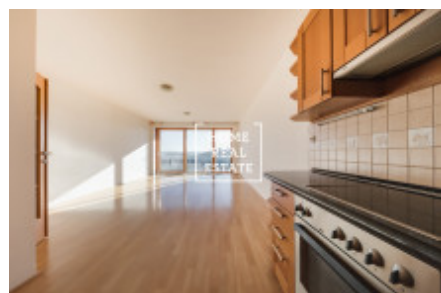

Продажа квартиры 4+kk, 121 m² - Švédská, Praha 5

ID	34712	Предложение	Продажа
Группа	4+kk	Меблированная	Не меблированная
Локация	Švédská 1156/25, 150 00 Smíchov, Чехия	Форма собственности	Частная
Общая площадь	121 m ²	Парковка	Да
Город	Прага	Район	Praha 5
Городская часть	Smíchov	Статус	Реализовано