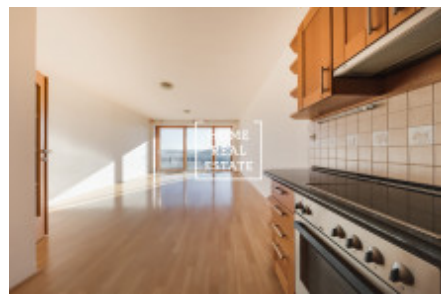

Продажа квартиры 4+kk, 121 m² - Švédská, Praha 5

ID	34712	Предложение	Продажа
Группа	4+kk	Меблированная	Не меблированная
Локация	Švédská 1156/25, 150 00 Smíchov, Чехия	Форма собственности	Частная
Общая площадь	121 m ²	Парковка	Да
Город	Прага	Район	Praha 5
Городская часть	Smíchov	Статус	Реализовано