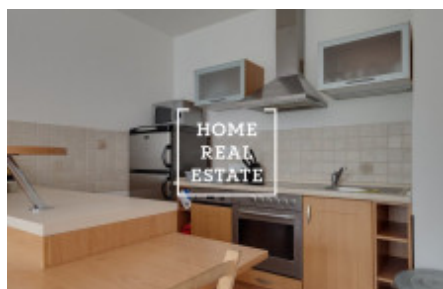

HOME
REAL
ESTATE

Аренда квартиры 2+kk, 70 m² - Ruská

ID
Предложение
Группа
Локация
Форма собственности
Общая площадь
Парковка
Город
Городская часть

[34698](#)
Аренда
2+kk
Ruská Praha
Частная
70 m²
Да
[Прага](#)
[Vinohrady](#)