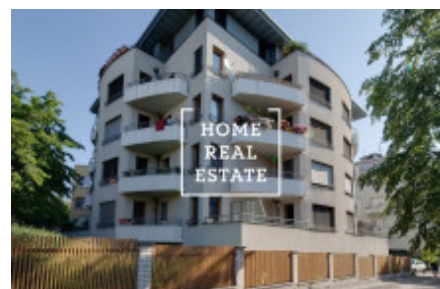

HOME
REAL
ESTATE

Аренда квартиры 2+kk, 70 m² - Ruská

ID
Предложение
Группа
Локация
Форма собственности
Общая площадь
Парковка
Город
Городская часть

[34698](#)
Аренда
2+kk
Ruská Praha
Частная
70 m²
Да
[Прага](#)
[Vinohrady](#)