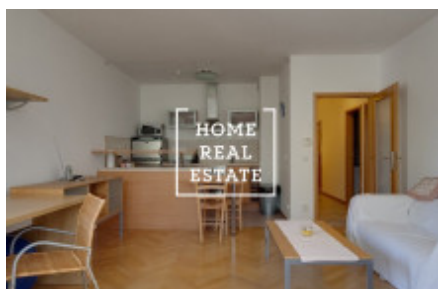

HOME
REAL
ESTATE

Аренда квартиры 2+kk, 70 m² - Ruská

ID
Предложение
Группа
Локация
Форма собственности
Общая площадь
Парковка
Город
Городская часть

[34698](#)
Аренда
2+kk
Ruská Praha
Частная
70 m²
Да
[Прага](#)
[Vinohrady](#)