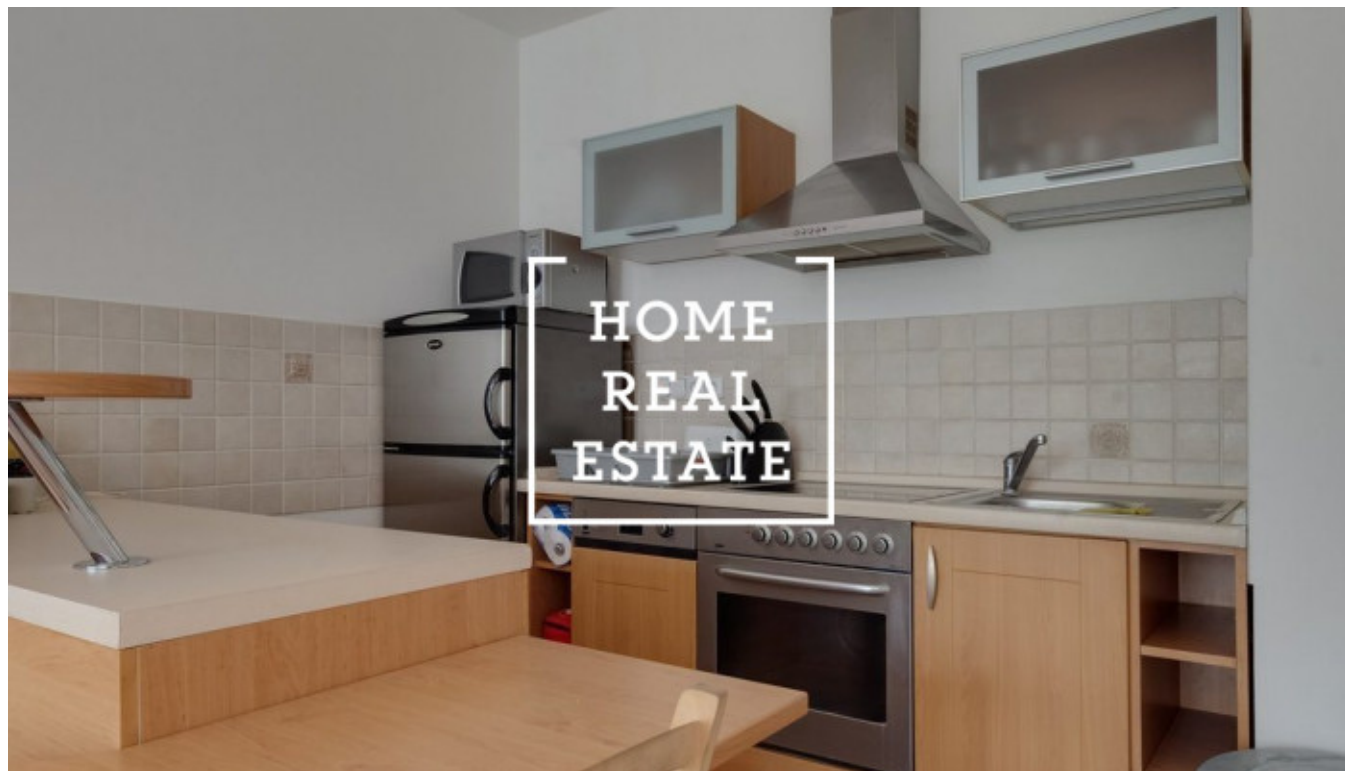

HOME
REAL
ESTATE

Аренда квартиры 2+kk, 70 m² - Ruská

ID
Предложение
Группа
Локация
Форма собственности
Общая площадь
Парковка
Город
Городская часть

[34698](#)
Аренда
2+kk
Ruská Praha
Частная
70 m²
Да
[Прага](#)
[Vinohrady](#)