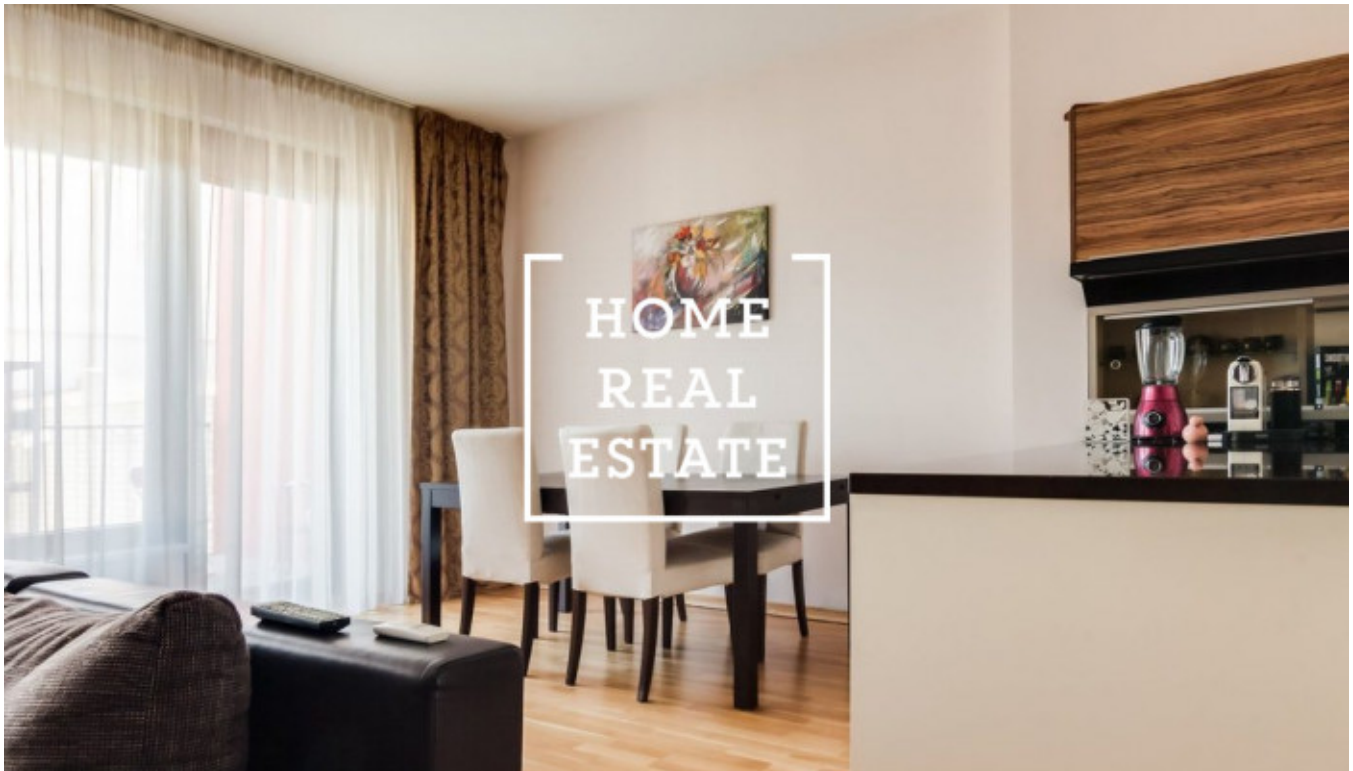

Аренда квартиры 3+kk, 160 m² - Korunní, Praha 2

| | | | |
|-----------------|-------------------------------------|------------------------|-------------------------|
| ID | 34692 | Предложение | Аренда |
| Группа | 3+kk | Меблированная | Меблированная |
| Локация | Korunní 108/2569 Vinohrady Praha | Форма собственности | Частная |
| Общая площадь | 160 m ² | Парковка | Да |
| Город | Прага | Район | Praha 2 |
| Городская часть | Vinohrady | Статус | Реализовано |