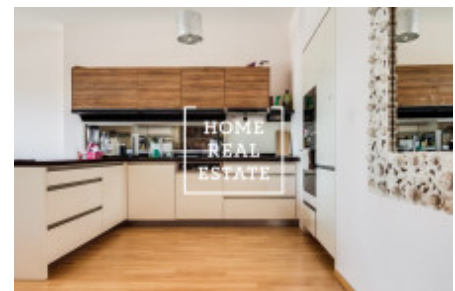

Аренда квартиры 3+kk, 160 m² - Korunní, Praha 2

| | | | |
|-----------------|-------------------------------------|------------------------|-------------------------|
| ID | 34692 | Предложение | Аренда |
| Группа | 3+kk | Меблированная | Меблированная |
| Локация | Korunní 108/2569 Vinohrady Praha | Форма собственности | Частная |
| Общая площадь | 160 m ² | Парковка | Да |
| Город | Прага | Район | Praha 2 |
| Городская часть | Vinohrady | Статус | Реализовано |