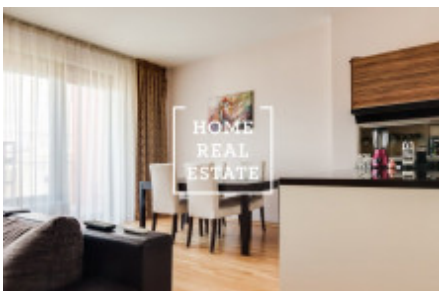

Аренда квартиры 3+kk, 160 m² - Korunní, Praha 2

| | | | |
|-----------------|-------------------------------------|------------------------|-------------------------|
| ID | 34692 | Предложение | Аренда |
| Группа | 3+kk | Меблированная | Меблированная |
| Локация | Korunní 108/2569 Vinohrady Praha | Форма собственности | Частная |
| Общая площадь | 160 m ² | Парковка | Да |
| Город | Прага | Район | Praha 2 |
| Городская часть | Vinohrady | Статус | Реализовано |