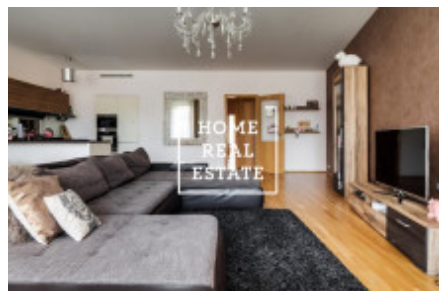

Аренда квартиры 3+kk, 160 m² - Korunní, Praha 2

| | | | |
|-----------------|-------------------------------------|------------------------|-------------------------|
| ID | 34692 | Предложение | Аренда |
| Группа | 3+kk | Меблированная | Меблированная |
| Локация | Korunní 108/2569 Vinohrady Praha | Форма собственности | Частная |
| Общая площадь | 160 m ² | Парковка | Да |
| Город | Прага | Район | Praha 2 |
| Городская часть | Vinohrady | Статус | Реализовано |