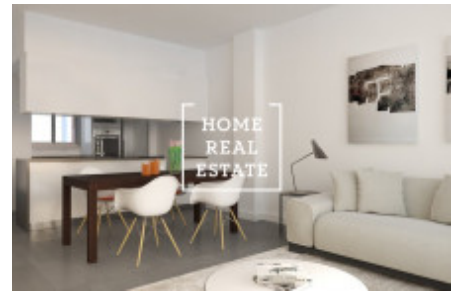

## Продажа квартиры 2+kk, 50 m<sup>2</sup> - Lovosická, Praha 8

ID	<a href="#">34679</a>	Предложение	Продажа
Группа	2+kk	Меблированная	Частично меблированная
Локация	Lovosická 35/301 Střížkov Praha	Форма собственности	Частная
Общая площадь	50 m <sup>2</sup>	Город	<a href="#">Прага</a>
Район	<a href="#">Praha 8</a>	Городская часть	<a href="#">Letňany</a>
Статус	Реализовано		