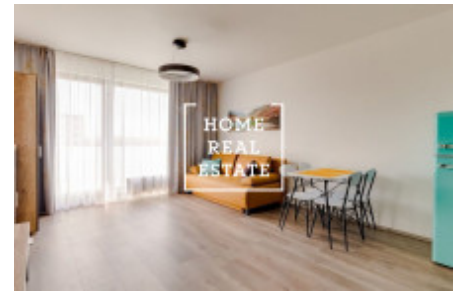

HOME
REAL
ESTATE

Аренда квартиры 2+kk, 57 m2 - Nekvasilova, Praha 8

Компания «Home Real Estate» предлагает к аренде квартиру 2+кк с балконом (7 м2) в новом жилом комплексе Karlin Park в районе Праги 8 Карлин. Квартира находится в новом жилом комплексе Karlin Park, построенном девелоперской компанией Dagamis летом 2018 года. Стильная и полностью меблированная квартира находится на 8 этаже новостройки. В центре планировки квартиры находится большая и светлая гостиная, соединенная с кухней. Комната полностью оборудована и оснащена всеми необходимыми электроприборами и мебелью. Ванная комната с ванной и раковиной совмещена с туалетом. Вся мебель в квартире была изготовлена на заказ и привезена из за границы. Шкафы были заказаны на меру каждой комнаты. На первом этаже есть выход на огромный внутренний двор с садом, которые соединяет все дома жилого комплекса. В доме есть лифт. В непосредственной близости от квартиры есть все, что нужно для жизни: магазины, почта, рестораны и кофейни. Замечательная транспортная доступность: трамвайная остановка Invalidovna и станция метро Invalidovna (ветка В) находятся в пешей доступности от жилого комплекса. Заселение возможно уже сейчас! Просмотр квартиры возможен и в выходные дни. Общая цена: 23.000,- крон + 3.000,- крон за коммунальные платежи + электричество. Есть возможность аренды парковочного места за 2000,- крон. Для получения дополнительной информации и организации просмотра контактируйте, пожалуйста, нашего агента или заполните заявку ниже. «Home Real Estate» - это больше чем 650 довольных клиентов с 2014 года.

ID	34656	Предложение	Аренда
Группа	2+kk	Меблированная	Меблированная
Локация	Nekvasilova 569/25, 186 00 Praha 8- Karlín, Чехия	Форма собственности	Частная
Общая площадь	57 m ²	Парковка	Да
Город	Прага	Район	Praha 8
Городская часть	Karlín	Статус	Реализовано