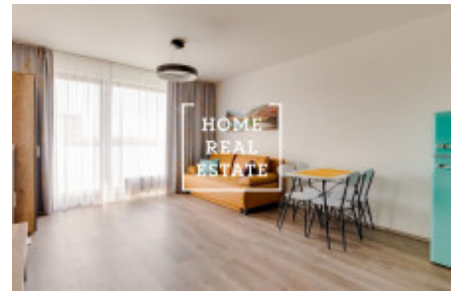

Аренда квартиры 2+kk, 57 m2 - Nekvasilova, Praha 8

Компания «Home Real Estate» предлагает к аренде квартиру 2+кк с балконом (7 м2) в новом жилом комплексе Karlin Park в районе Праги 8 Карлин. Квартира находится в новом жилом комплексе Karlin Park, построенном девелоперской компанией Dagamis летом 2018 года. Стильная и полностью меблированная квартира находится на 8 этаже новостройки. В центре планировки квартиры находится большая и светлая гостиная, соединенная с кухней. Комната полностью оборудована и оснащена всеми необходимыми электроприборами и мебелью. Ванная комната с ванной и раковиной совмещена с туалетом. Вся мебель в квартире была изготовлена на заказ и привезена из за границы. Шкафы были заказаны на меру каждой комнаты. На первом этаже есть выход на огромный внутренний двор с садом, которые соединяет все дома жилого комплекса. В доме есть лифт. В непосредственной близости от квартиры есть все, что нужно для жизни: магазины, почта, рестораны и кофейни. Замечательная транспортная доступность: трамвайная остановка Invalidovna и станция метро Invalidovna (ветка В) находятся в пешей доступности от жилого комплекса. Заселение возможно уже сейчас! Просмотр квартиры возможен и в выходные дни. Общая цена: 23.000,- крон + 3.000,- крон за коммунальные платежи + электричество. Есть возможность аренды парковочного места за 2000,- крон. Для получения дополнительной информации и организации просмотра контактируйте, пожалуйста, нашего агента или заполните заявку ниже. «Home Real Estate» - это больше чем 650 довольных клиентов с 2014 года.

ID	34656	Предложение	Аренда
Группа	2+kk	Меблированная	Меблированная
Локация	Nekvasilova 569/25, 186 00 Praha 8- Karlín, Чехия	Форма собственности	Частная
Общая площадь	57 m ²	Парковка	Да
Город	Прага	Район	Praha 8
Городская часть	Karlín	Статус	Реализовано