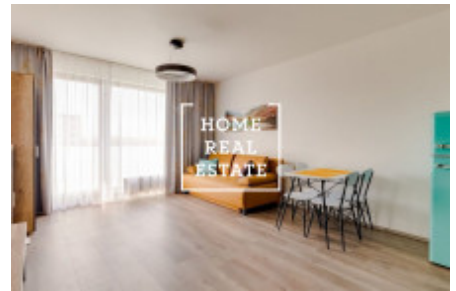

HOME
REAL
ESTATE

Аренда квартиры 2+kk, 57 m2 - Nekvasilova, Praha 8

Компания «Home Real Estate» предлагает к аренде квартиру 2+кк с балконом (7 м2) в новом жилом комплексе Karlin Park в районе Праги 8 Карлин. Квартира находится в новом жилом комплексе Karlin Park, построенном девелоперской компанией Dagamis летом 2018 года. Стильная и полностью меблированная квартира находится на 8 этаже новостройки. В центре планировки квартиры находится большая и светлая гостиная, соединенная с кухней. Комната полностью оборудована и оснащена всеми необходимыми электроприборами и мебелью. Ванная комната с ванной и раковиной совмещена с туалетом. Вся мебель в квартире была изготовлена на заказ и привезена из за границы. Шкафы были заказаны на меру каждой комнаты. На первом этаже есть выход на огромный внутренний двор с садом, которые соединяет все дома жилого комплекса. В доме есть лифт. В непосредственной близости от квартиры есть все, что нужно для жизни: магазины, почта, рестораны и кофейни. Замечательная транспортная доступность: трамвайная остановка Invalidovna и станция метро Invalidovna (ветка В) находятся в пешей доступности от жилого комплекса. Заселение возможно уже сейчас! Просмотр квартиры возможен и в выходные дни. Общая цена: 23.000,- крон + 3.000,- крон за коммунальные платежи + электричество. Есть возможность аренды парковочного места за 2000,- крон. Для получения дополнительной информации и организации просмотра контактируйте, пожалуйста, нашего агента или заполните заявку ниже. «Home Real Estate» - это больше чем 650 довольных клиентов с 2014 года.

ID	34656	Предложение	Аренда
Группа	2+kk	Меблированная	Меблированная
Локация	Nekvasilova 569/25, 186 00 Praha 8- Karlín, Чехия	Форма собственности	Частная
Общая площадь	57 m ²	Парковка	Да
Город	Прага	Район	Praha 8
Городская часть	Karlín	Статус	Реализовано