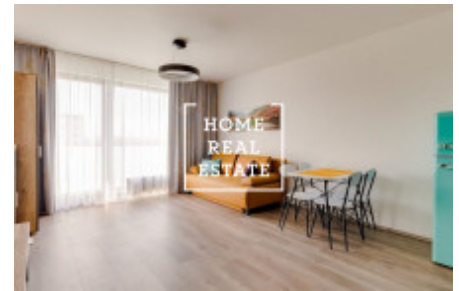

## Аренда квартиры 2+kk, 57 m2 - Nekvasilova, Praha 8

ID	<a href="#">34656</a>
Предложение	Аренда
Группа	2+kk
Меблированная	Меблированная
Локация	Nekvasilova 569/25, 186 00 Praha 8-Karlín, Чехия
Форма собственности	Частная
Общая площадь	57 m <sup>2</sup>
Парковка	Да
Город	<a href="#">Прага</a>
Район	<a href="#">Praha 8</a>
Городская часть	<a href="#">Karlín</a>