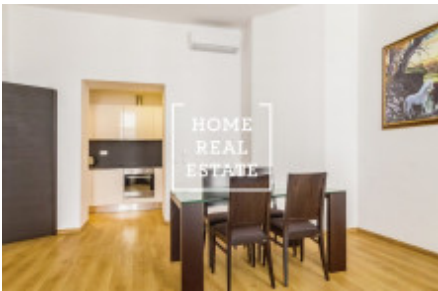

HOME
REAL
ESTATE

Аренда квартиры 2+kk, 66 m2 - Resslerova, Praha 2

ID	34650
Предложение	Аренда
Группа	2+kk
Меблированная	Меблированная
Локация	Resslova 3/1774 Praha 2 Praha - Nové Město
Форма собственности	Частная
Общая площадь	66 m ²
Парковка	Да
Город	Прага
Район	Praha 2
Городская часть	Nové Město