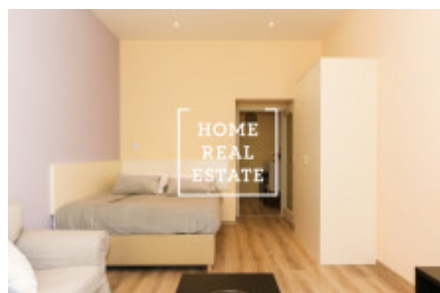

HOME
REAL
ESTATE

Аренда квартиры 1+1, 45 m2 - Máchova, Praha 2