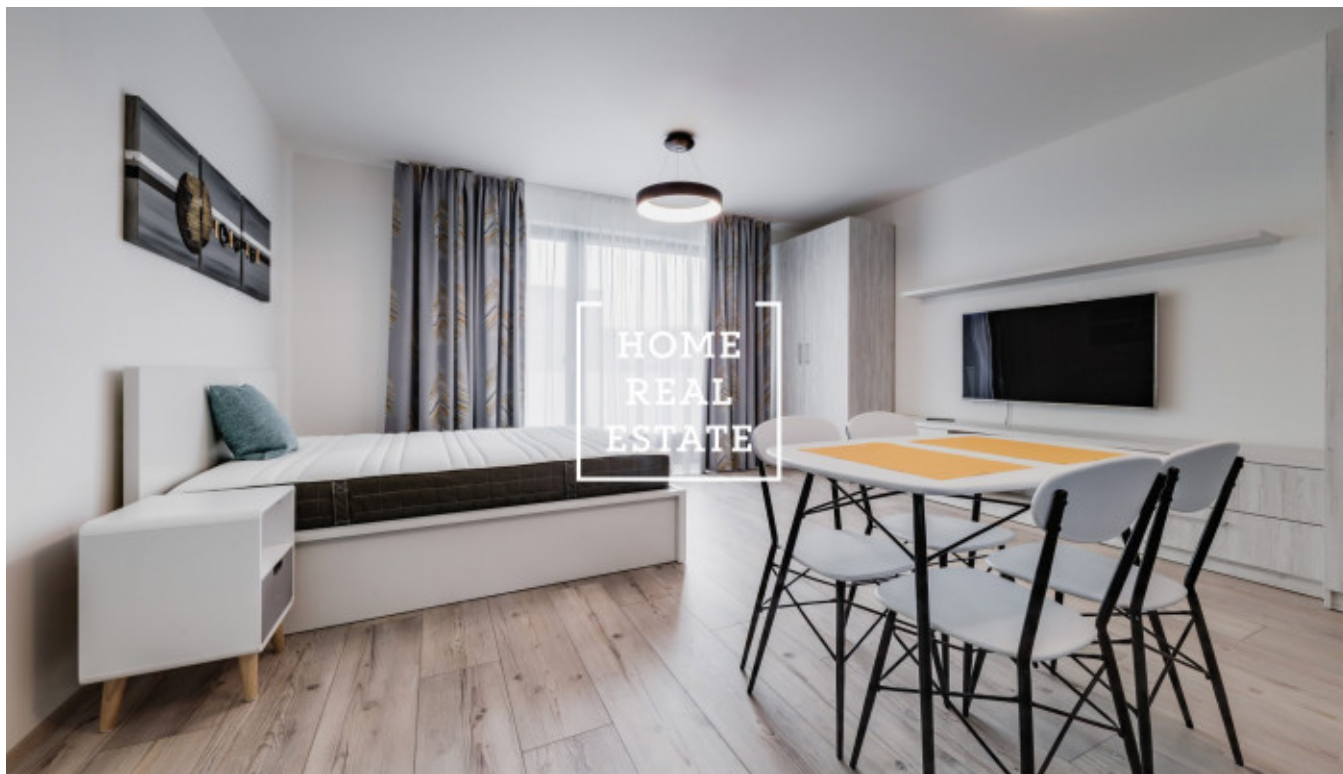

HOME
REAL
ESTATE

Аренда квартиры 1+kk, 35 m2 - Nekvasilova, Praha 8

Компания "Home Real Estate" предлагает в аренду квартиру 1+кк с балконом (4 м2) в популярном и быстро развивающемся районе Праги 8 - Karlín. Квартира полностью меблирована и оснащена всеми необходимыми электроприборами. Центральной частью интерьера квартиры является соединная с кухней гостиная с угловым диваном, комодом с телевизором и обеденным столом со стульями. В прихожей установлен шкаф-купе. Ванная комната со стиральной машиной соединена с туалетом. В доме есть лифт. Замечательная транспортная доступность: трамвайная остановка Invalidovna и станция метро Invalidovna (ветка В) находятся примерно в минуте ходьбы. Владелец допускает въезд с домашними животными. Заселение возможно уже сейчас! Просмотр квартиры можно организовать и в выходные дни. Общая стоимость: 20.000 крон + 2.000 крон коммунальные платежи + электричество Для получения дополнительной информации и организации просмотра контактируйте, пожалуйста, нашего агента или заполните заявку ниже. «Home Real Estate» - это больше чем 650 довольных клиентов с 2014 года