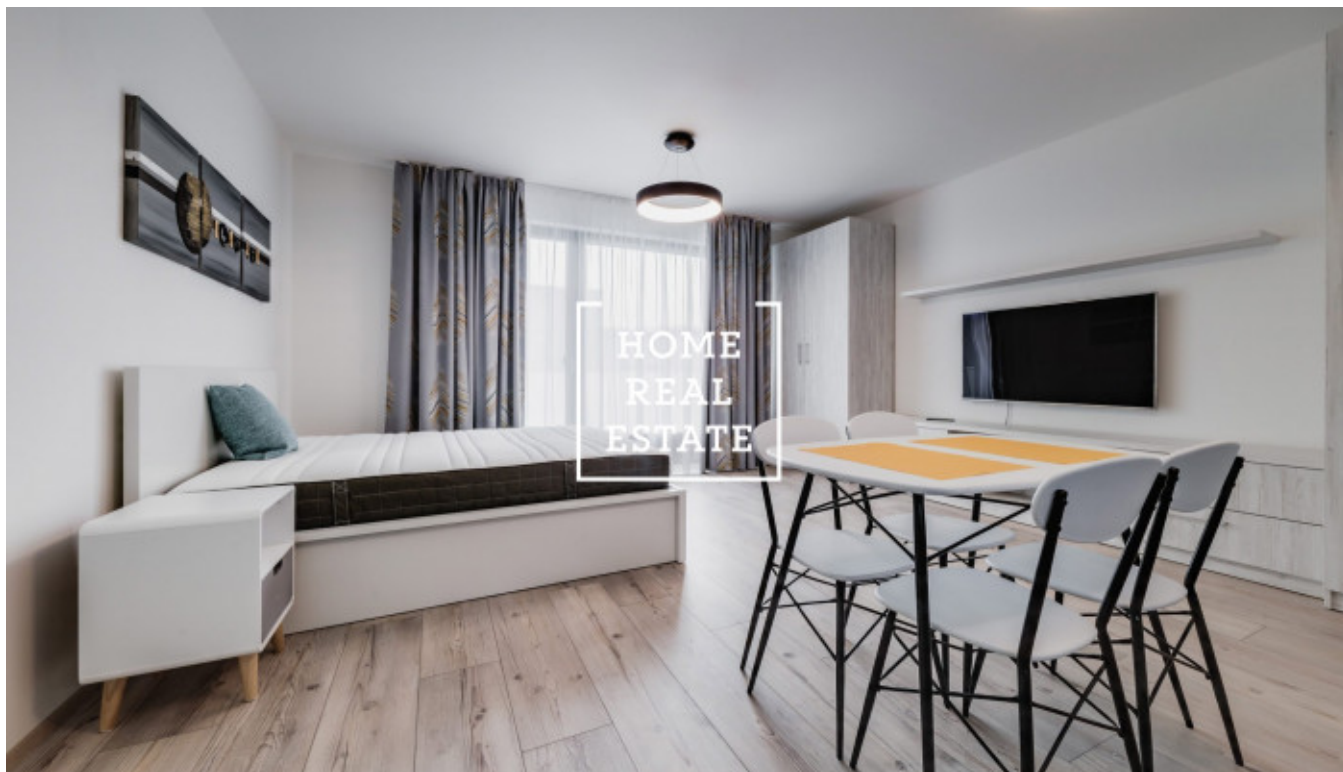

HOME
REAL
ESTATE

Аренда квартиры 1+kk, 35 m2 - Nekvasilova, Praha 8