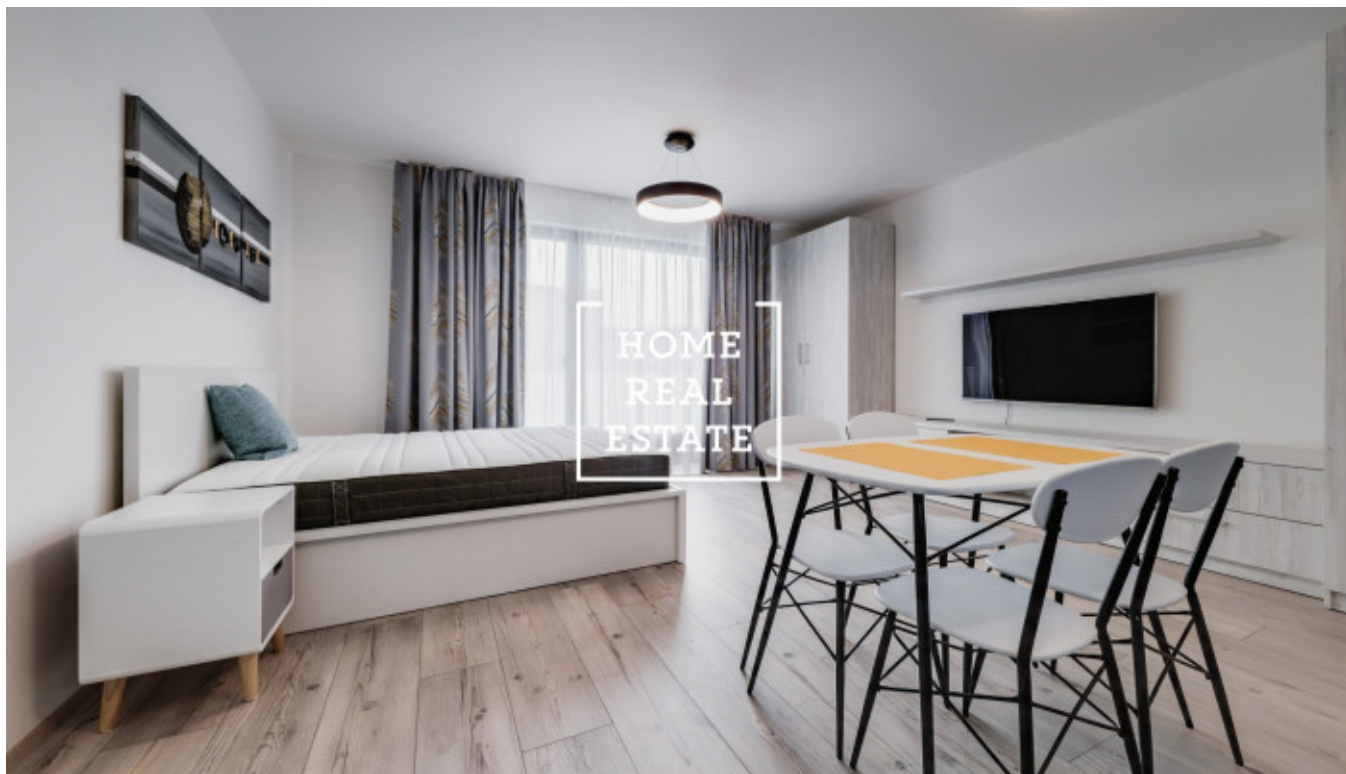

## Аренда квартиры 1+kk, 35 m2 - Nekvasilova, Praha 8

Компания "Home Real Estate" предлагает в аренду квартиру 1+кк с балконом (4 м2) в популярном и быстро развивающемся районе Праги 8 - Karlín. Квартира полностью меблирована и оснащена всеми необходимыми электроприборами. Центральной частью интерьера квартиры является соединная с кухней гостиная с угловым диваном, комодом с телевизором и обеденным столом со стульями. В прихожей установлен шкаф-купе. Ванная комната со стиральной машиной соединена с туалетом. В доме есть лифт. Замечательная транспортная доступность: трамвайная остановка Invalidovna и станция метро Invalidovna (ветка В) находятся примерно в минуте ходьбы. Владелец допускает въезд с домашними животными. Заселение возможно уже сейчас! Просмотр квартиры можно организовать и в выходные дни. Общая стоимость: 20.000 крон + 2.000 крон коммунальные платежи + электричество Для получения дополнительной информации и организации просмотра контактируйте, пожалуйста, нашего агента или заполните заявку ниже. «Home Real Estate» - это больше чем 650 довольных клиентов с 2014 года