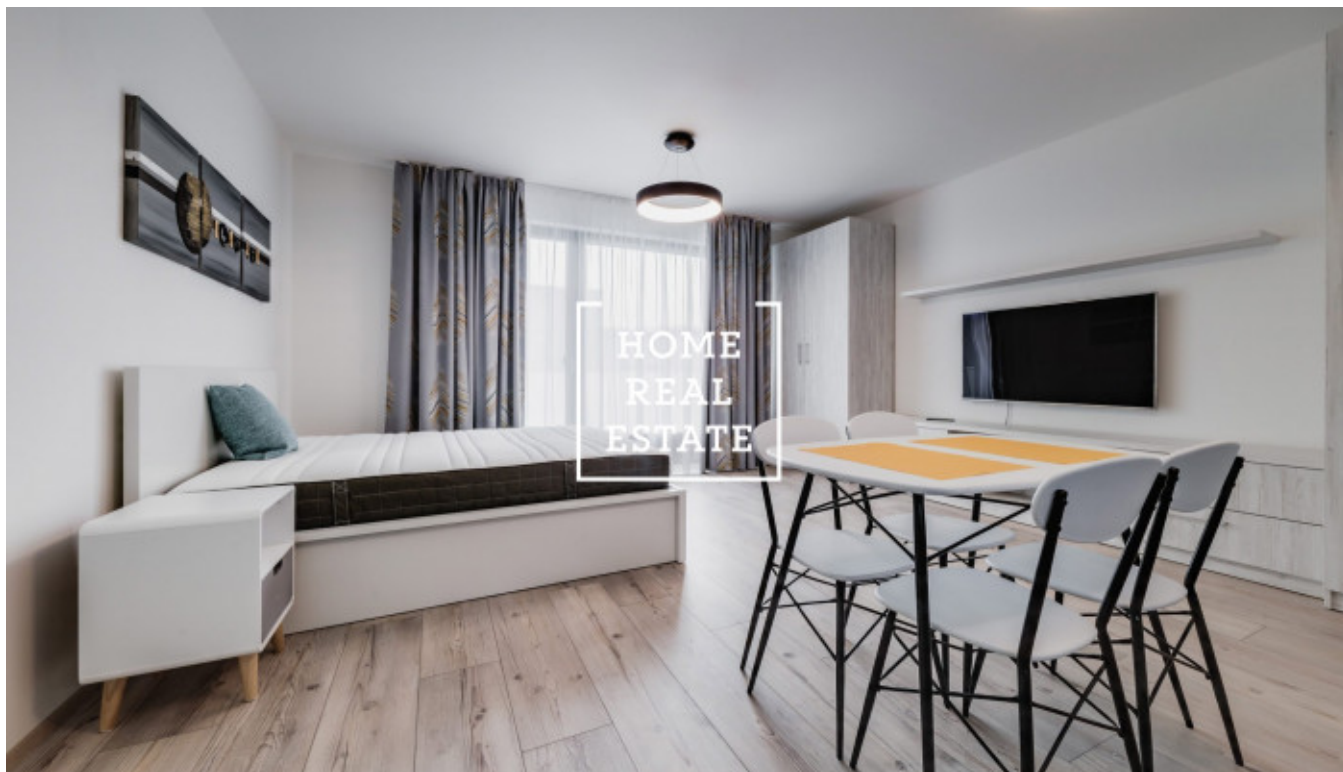

## Аренда квартиры 1+kk, 35 m2 - Nekvasilova, Praha 8

Компания "Home Real Estate" предлагает в аренду квартиру 1+кк с балконом (4 м2) в популярном и быстро развивающемся районе Праги 8 - Karlín. Квартира полностью меблирована и оснащена всеми необходимыми электроприборами. Центральной частью интерьера квартиры является соединная с кухней гостиная с угловым диваном, комодом с телевизором и обеденным столом со стульями. В прихожей установлен шкаф-купе. Ванная комната со стиральной машиной соединена с туалетом. В доме есть лифт. Замечательная транспортная доступность: трамвайная остановка Invalidovna и станция метро Invalidovna (ветка В) находятся примерно в минуте ходьбы. Владелец допускает въезд с домашними животными. Заселение возможно уже сейчас! Просмотр квартиры можно организовать и в выходные дни. Общая стоимость: 20.000 крон + 2.000 крон коммунальные платежи + электричество Для получения дополнительной информации и организации просмотра контактируйте, пожалуйста, нашего агента или заполните заявку ниже. «Home Real Estate» - это больше чем 650 довольных клиентов с 2014 года