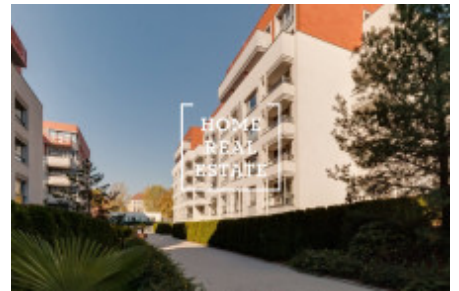

## Аренда квартиры 2+kk, 86 m2 - Ke Karlovu, Praha 2

«Home Real Estate» эксклюзивно предлагает в аренду роскошную квартиру 2 + kk размером 86 кв.м. с террасой и замечательным видом на Вышеград , в популярном месте в Праге 2 - Новый город. Полностью меблированная стильная квартира расположена на 5-м этаже нового здания привлекательного проекта. Для вашего удобства квартира обставлена современной мебелью на заказ и оборудована удобным диваном и креслами. Гостиная разделена на отдельные зоны: столовая, мини-кухня и гостиная. Другим преимуществом этой квартиры является прямой выход на балкон как с гостиной так и со спальни с живописным видом на Вышеград. Для любителей вина есть личная винотека с камином . Ванильный кухонный блок отделен от гостиной баром со светодиодным освещением. Линия включает в себя современную и качественную технику. Существует электрическая духовка, микроволновая печь, плита с вытяжкой, холодильник и посудомоечная машина. Уютная спальня обставлена качественной деревянной кроватью с удобными анатомическими матрасами, практичными ночными столиками и затемняющими занавесками. Ванная комната с душем, раковиной и туалетом. Также имеется стиральная машина с сушилкой. Доступен интернет, дом оборудован лифтом. Отличная транспортная доступность - трамвайные остановки в нескольких минутах ходьбы, метро Вышеград, в 15 минутах ходьбы. Рядом находятся супермаркет, ресторан, центр города и парки отдыха. Все общественные удобства в этом районе являются обычным делом: банки, почта, магазины, рестораны, поликлиники, супермаркеты, детские сады, школы, спортзал, много зелени, приятное место для отдыха и активного отдыха. Общая стоимость: 44 700 CZK + 1 800 CZK платежи Для получения дополнительной информации и возможности тура свяжитесь с риелтором или заполните форму ниже.