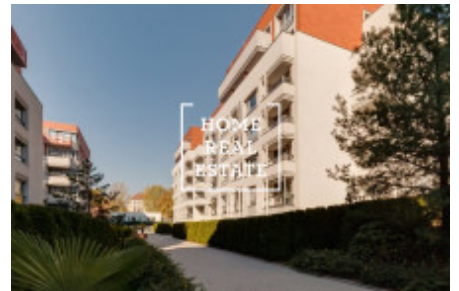

HOME
REAL
ESTATE

Аренда квартиры 2+kk, 86 m2 - Ke Karlovu, Praha 2

«Home Real Estate» эксклюзивно предлагает в аренду роскошную квартиру 2 + kk размером 86 кв.м. с террасой и замечательным видом на Вышеград , в популярном месте в Праге 2 - Новый город. Полностью меблированная стильная квартира расположена на 5-м этаже нового здания привлекательного проекта. Для вашего удобства квартира обставлена современной мебелью на заказ и оборудована удобным диваном и креслами. Гостиная разделена на отдельные зоны: столовая, мини-кухня и гостиная. Другим преимуществом этой квартиры является прямой выход на балкон как с гостиной так и со спальни с живописным видом на Вышеград. Для любителей вина есть личная винотека с камином . Ванильный кухонный блок отделен от гостиной баром со светодиодным освещением. Линия включает в себя современную и качественную технику. Существует электрическая духовка, микроволновая печь, плита с вытяжкой, холодильник и посудомоечная машина. Уютная спальня обставлена качественной деревянной кроватью с удобными анатомическими матрасами, практичными ночными столиками и затемняющими занавесками. Ванная комната с душем, раковиной и туалетом. Также имеется стиральная машина с сушилкой. Доступен интернет, дом оборудован лифтом. Отличная транспортная доступность - трамвайные остановки в нескольких минутах ходьбы, метро Вышеград, в 15 минутах ходьбы. Рядом находятся супермаркет, ресторан, центр города и парки отдыха. Все общественные удобства в этом районе являются обычным делом: банки, почта, магазины, рестораны, поликлиники, супермаркеты, детские сады, школы, спортзал, много зелени, приятное место для отдыха и активного отдыха. Общая стоимость: 44 700 CZK + 1 800 CZK платежи Для получения дополнительной информации и возможности тура свяжитесь с риелтором или заполните форму ниже.