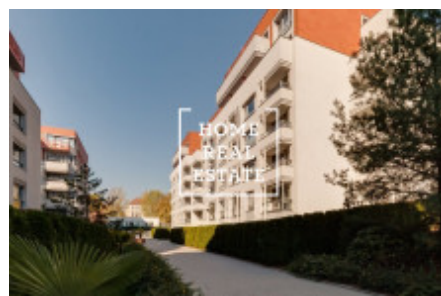

HOME
REAL
ESTATE

Аренда квартиры 1+kk, 35 m2 - Ke Karlovu, Praha 2