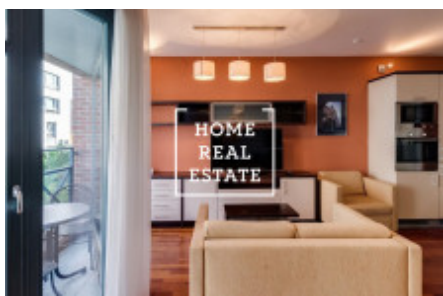

HOME
REAL
ESTATE

Аренда квартиры 1+kk, 35 m2 - Ke Karlovu, Praha 2

«Home Real Estate» эксклюзивно предлагает в аренду роскошную квартиру 1+kk размером 35 кв.м. с террасой и замечательным видом на Прагу, в популярном месте в Праге 2 - Новый город. Полностью меблированная стильная квартира расположена на 3-м этаже нового здания привлекательного проекта. Для вашего удобства квартира обставлена современной мебелью на заказ и оборудована удобным диваном и креслами. Гостиная разделена на отдельные зоны: столовая, мини-кухня и гостиная. Другим преимуществом этой квартиры является прямой выход на балкон с живописным видом на Прагу. Для любителей вина есть личная винотека с камином. Ванильный кухонный блок отделен от гостиной баром со светодиодным освещением. Линия включает в себя современную и качественную технику. Существует электрическая духовка, микроволновая печь, плита с вытяжкой, холодильник и посудомоечная машина. Уютная спальня обставлена качественной деревянной кроватью с удобными анатомическими матрасами, практичными ночными столиками и затемняющими занавесками. Ванная комната с душем, раковиной и туалетом. Также имеется стиральная машина с сушилкой. Доступен интернет, дом оборудован лифтом. Отличная транспортная доступность - трамвайные остановки в нескольких минутах ходьбы, метро Вышеград, в 15 минутах ходьбы. Рядом находятся супермаркет, ресторан, центр города и парки отдыха. Все общественные удобства в этом районе являются обычным делом: банки, почта, магазины, рестораны, поликлиники, супермаркеты, детские сады, школы, спортзал, много зелени, приятное место для отдыха и активного отдыха. Общая стоимость: 23 200 CZK + 1 800 CZK платежи. Для получения дополнительной информации и возможности тура свяжитесь с риелтором или заполните форму ниже.