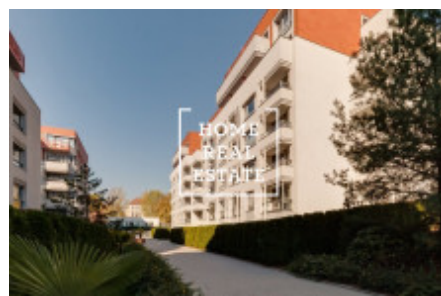

HOME
REAL
ESTATE

Аренда квартиры 1+kk, 35 m2 - Ke Karlovu, Praha 2

«Home Real Estate» эксклюзивно предлагает в аренду роскошную квартиру 1+kk размером 35 кв.м. с террасой и замечательным видом на Прагу, в популярном месте в Праге 2 - Новый город. Полностью меблированная стильная квартира расположена на 3-м этаже нового здания привлекательного проекта. Для вашего удобства квартира обставлена современной мебелью на заказ и оборудована удобным диваном и креслами. Гостиная разделена на отдельные зоны: столовая, мини-кухня и гостиная. Другим преимуществом этой квартиры является прямой выход на балкон с живописным видом на Прагу. Для любителей вина есть личная винотека с камином. Ванильный кухонный блок отделен от гостиной баром со светодиодным освещением. Линия включает в себя современную и качественную технику. Существует электрическая духовка, микроволновая печь, плита с вытяжкой, холодильник и посудомоечная машина. Уютная спальня обставлена качественной деревянной кроватью с удобными анатомическими матрасами, практичными ночными столиками и затемняющими занавесками. Ванная комната с душем, раковиной и туалетом. Также имеется стиральная машина с сушилкой. Доступен интернет, дом оборудован лифтом. Отличная транспортная доступность - трамвайные остановки в нескольких минутах ходьбы, метро Вышеград, в 15 минутах ходьбы. Рядом находятся супермаркет, ресторан, центр города и парки отдыха. Все общественные удобства в этом районе являются обычным делом: банки, почта, магазины, рестораны, поликлиники, супермаркеты, детские сады, школы, спортзал, много зелени, приятное место для отдыха и активного отдыха. Общая стоимость: 23 200 CZK + 1 800 CZK платежи. Для получения дополнительной информации и возможности тура свяжитесь с риелтором или заполните форму ниже.