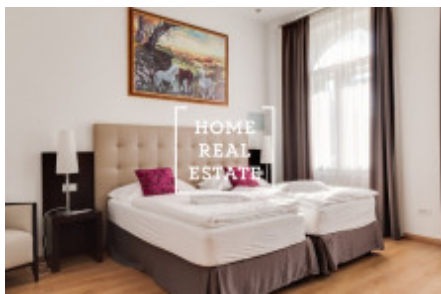

## Аренда квартиры 2+kk, 65 m2 - Vojtěšská 13-1 110, Praha 1

Компания «Home Real Estate» предлагает в аренду квартиру 2+кк, площадью 65 м2, расположенную в туристическом районе Праги 1 - Новый Город. Полностью меблированная квартира расположена на 3 . этаже здания после реконструкции рядом с "танцующим домом". В центре квартиры находится солнечная гостиная с кухней, обеденной зоной, диваном и телевизором. Кухня оборудована необходимой бытовой техникой (холодильник, плита, духовка, вытяжка). Спальня с двуспальной кроватью, шкафом и письменным столом. Ванная комната с душем, раковиной и туалетом. Во всей квартире качественные деревянные полы и плитка. Отличная транспортная доступность - остановки находятся в пешей доступности, метро "Karlovo namesti" (B) находится в 3 минутах ходьбы. До "Václavské náměstí" всего 6 минут на трамвае или 2 минуты на метро. Рядом находится все необходимое: банки, почта, магазины, ресторан, поликлиника, супермаркеты "Albert" и "Tesco", детские сады, школы, гимназия и места для отдыха. Общая стоимость: 27 000 CZK + 3500CZK коммунальные платежи. Для получения дополнительной информации, пожалуйста, свяжитесь с нашим агентом по недвижимости или заполните форму ниже.