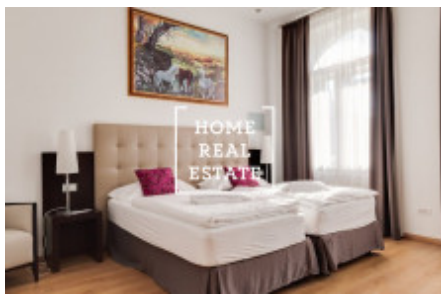

HOME
REAL
ESTATE

Аренда квартиры 2+kk, 65 m2 - Vojtěšská 13-1 110, Praha 1

Компания «Home Real Estate» предлагает в аренду квартиру 2+кк, площадью 65 м2, расположенную в туристическом районе Праги 1 - Новый Город. Полностью меблированная квартира расположена на 3 . этаже здания после реконструкции рядом с "танцующим домом". В центре квартиры находится солнечная гостиная с кухней, обеденной зоной, диваном и телевизором. Кухня оборудована необходимой бытовой техникой (холодильник, плита, духовка, вытяжка). Спальня с двуспальной кроватью, шкафом и письменным столом. Ванная комната с душем, раковиной и туалетом. Во всей квартире качественные деревянные полы и плитка. Отличная транспортная доступность - остановки находятся в пешей доступности, метро "Karlovo namesti" (B) находится в 3 минутах ходьбы. До "Václavské náměstí" всего 6 минут на трамвае или 2 минуты на метро. Рядом находится все необходимое: банки, почта, магазины, ресторан, поликлиника, супермаркеты "Albert" и "Tesco", детские сады, школы, гимназия и места для отдыха. Общая стоимость: 27 000 CZK + 3500CZK коммунальные платежи. Для получения дополнительной информации, пожалуйста, свяжитесь с нашим агентом по недвижимости или заполните форму ниже.