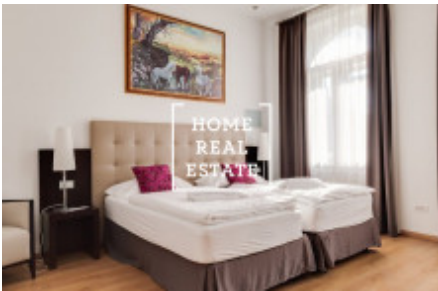

HOME
REAL
ESTATE

Аренда квартиры 2+kk, 65 m2 - Vojtěšská 13-1 110, Praha 1

Компания «Home Real Estate» предлагает в аренду квартиру 2+кк, площадью 65 м2, расположенную в туристическом районе Праги 1 - Новый Город. Полностью меблированная квартира расположена на 3 . этаже здания после реконструкции рядом с "танцующим домом". В центре квартиры находится солнечная гостиная с кухней, обеденной зоной, диваном и телевизором. Кухня оборудована необходимой бытовой техникой (холодильник, плита, духовка, вытяжка). Спальня с двуспальной кроватью, шкафом и письменным столом. Ванная комната с душем, раковиной и туалетом. Во всей квартире качественные деревянные полы и плитка. Отличная транспортная доступность - остановки находятся в пешей доступности, метро "Karlovo namesti" (B) находится в 3 минутах ходьбы. До "Václavské náměstí" всего 6 минут на трамвае или 2 минуты на метро. Рядом находится все необходимое: банки, почта, магазины, ресторан, поликлиника, супермаркеты "Albert" и "Tesco", детские сады, школы, гимназия и места для отдыха. Общая стоимость: 27 000 CZK + 3500CZK коммунальные платежи. Для получения дополнительной информации, пожалуйста, свяжитесь с нашим агентом по недвижимости или заполните форму ниже.