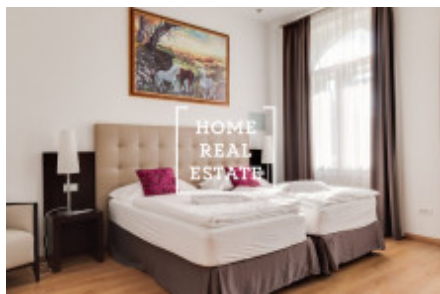

## Аренда квартиры 2+kk, 65 m2 - Vojtěšská 13-1 110, Praha 1

Компания «Home Real Estate» предлагает в аренду квартиру 2+кк, площадью 65 м2, расположенную в туристическом районе Праги 1 - Новый Город. Полностью меблированная квартира расположена на 3 . этаже здания после реконструкции рядом с "танцующим домом". В центре квартиры находится солнечная гостиная с кухней, обеденной зоной, диваном и телевизором. Кухня оборудована необходимой бытовой техникой (холодильник, плита, духовка, вытяжка). Спальня с двуспальной кроватью, шкафом и письменным столом. Ванная комната с душем, раковиной и туалетом. Во всей квартире качественные деревянные полы и плитка. Отличная транспортная доступность - остановки находятся в пешей доступности, метро "Karlovo namesti" (B) находится в 3 минутах ходьбы. До "Václavské náměstí" всего 6 минут на трамвае или 2 минуты на метро. Рядом находится все необходимое: банки, почта, магазины, ресторан, поликлиника, супермаркеты "Albert" и "Tesco", детские сады, школы, гимназия и места для отдыха. Общая стоимость: 27 000 CZK + 3500CZK коммунальные платежи. Для получения дополнительной информации, пожалуйста, свяжитесь с нашим агентом по недвижимости или заполните форму ниже.