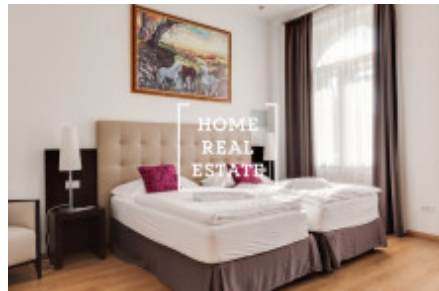

HOME
REAL
ESTATE

Аренда квартиры 2+kk, 65 m2 - Vojtěšská 13-1 110, Praha 1

Компания «Home Real Estate» предлагает в аренду квартиру 2+кк, площадью 65 м2, расположенную в туристическом районе Праги 1 - Новый Город. Полностью меблированная квартира расположена на 3 . этаже здания после реконструкции рядом с "танцующим домом". В центре квартиры находится солнечная гостиная с кухней, обеденной зоной, диваном и телевизором. Кухня оборудована необходимой бытовой техникой (холодильник, плита, духовка, вытяжка). Спальня с двуспальной кроватью, шкафом и письменным столом. Ванная комната с душем, раковиной и туалетом. Во всей квартире качественные деревянные полы и плитка. Отличная транспортная доступность - остановки находятся в пешей доступности, метро "Karlovo namesti" (B) находится в 3 минутах ходьбы. До "Václavské náměstí" всего 6 минут на трамвае или 2 минуты на метро. Рядом находится все необходимое: банки, почта, магазины, ресторан, поликлиника, супермаркеты "Albert" и "Tesco", детские сады, школы, гимназия и места для отдыха. Общая стоимость: 27 000 CZK + 3500CZK коммунальные платежи. Для получения дополнительной информации, пожалуйста, свяжитесь с нашим агентом по недвижимости или заполните форму ниже.