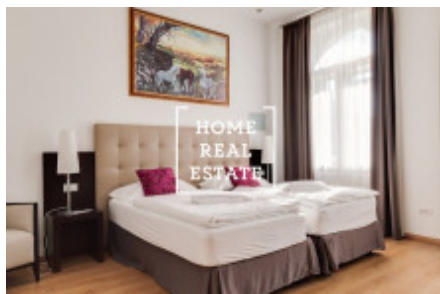

HOME
REAL
ESTATE

Аренда квартиры 2+kk, 65 m2 - Vojtěšská 13-1 110, Praha 1

Компания «Home Real Estate» предлагает в аренду квартиру 2+кк, площадью 65 м2, расположенную в туристическом районе Праги 1 - Новый Город. Полностью меблированная квартира расположена на 3 . этаже здания после реконструкции рядом с "танцующим домом". В центре квартиры находится солнечная гостиная с кухней, обеденной зоной, диваном и телевизором. Кухня оборудована необходимой бытовой техникой (холодильник, плита, духовка, вытяжка). Спальня с двуспальной кроватью, шкафом и письменным столом. Ванная комната с душем, раковиной и туалетом. Во всей квартире качественные деревянные полы и плитка. Отличная транспортная доступность - остановки находятся в пешей доступности, метро "Karlovo namesti" (B) находится в 3 минутах ходьбы. До "Václavské náměstí" всего 6 минут на трамвае или 2 минуты на метро. Рядом находится все необходимое: банки, почта, магазины, ресторан, поликлиника, супермаркеты "Albert" и "Tesco", детские сады, школы, гимназия и места для отдыха. Общая стоимость: 27 000 CZK + 3500CZK коммунальные платежи. Для получения дополнительной информации, пожалуйста, свяжитесь с нашим агентом по недвижимости или заполните форму ниже.