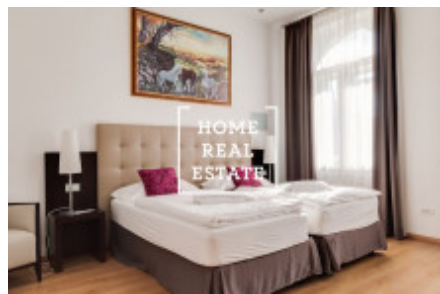

## Аренда квартиры 2+kk, 65 m2 - Vojtěšská 13-1 110, Praha 1

Компания «Home Real Estate» предлагает в аренду квартиру 2+кк, площадью 65 м2, расположенную в туристическом районе Праги 1 - Новый Город. Полностью меблированная квартира расположена на 3 . этаже здания после реконструкции рядом с "танцующим домом". В центре квартиры находится солнечная гостиная с кухней, обеденной зоной, диваном и телевизором. Кухня оборудована необходимой бытовой техникой (холодильник, плита, духовка, вытяжка). Спальня с двуспальной кроватью, шкафом и письменным столом. Ванная комната с душем, раковиной и туалетом. Во всей квартире качественные деревянные полы и плитка. Отличная транспортная доступность - остановки находятся в пешей доступности, метро "Karlovo namesti" (B) находится в 3 минутах ходьбы. До "Václavské náměstí" всего 6 минут на трамвае или 2 минуты на метро. Рядом находится все необходимое: банки, почта, магазины, ресторан, поликлиника, супермаркеты "Albert" и "Tesco", детские сады, школы, гимназия и места для отдыха. Общая стоимость: 27 000 CZK + 3500CZK коммунальные платежи. Для получения дополнительной информации, пожалуйста, свяжитесь с нашим агентом по недвижимости или заполните форму ниже.