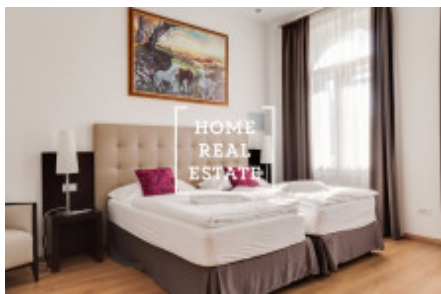

HOME
REAL
ESTATE

Аренда квартиры 2+kk, 65 m2 - Vojtěšská 13-1 110, Praha 1

Компания «Home Real Estate» предлагает в аренду квартиру 2+кк, площадью 65 м2, расположенную в туристическом районе Праги 1 - Новый Город. Полностью меблированная квартира расположена на 3 . этаже здания после реконструкции рядом с "танцующим домом". В центре квартиры находится солнечная гостиная с кухней, обеденной зоной, диваном и телевизором. Кухня оборудована необходимой бытовой техникой (холодильник, плита, духовка, вытяжка). Спальня с двуспальной кроватью, шкафом и письменным столом. Ванная комната с душем, раковиной и туалетом. Во всей квартире качественные деревянные полы и плитка. Отличная транспортная доступность - остановки находятся в пешей доступности, метро "Karlovo namesti" (B) находится в 3 минутах ходьбы. До "Václavské náměstí" всего 6 минут на трамвае или 2 минуты на метро. Рядом находится все необходимое: банки, почта, магазины, ресторан, поликлиника, супермаркеты "Albert" и "Tesco", детские сады, школы, гимназия и места для отдыха. Общая стоимость: 27 000 CZK + 3500CZK коммунальные платежи. Для получения дополнительной информации, пожалуйста, свяжитесь с нашим агентом по недвижимости или заполните форму ниже.

ID	34635	Предложение	Аренда
Группа	2+kk	Меблированная	Меблированная
Локация	Vojtěšská 13-1 110 00, 110 00 Praha- Nové Město, Чехия	Форма собственности	Частная
Общая площадь	65 m ²	Город	Прага
Район	Praha 1	Статус	Реализовано