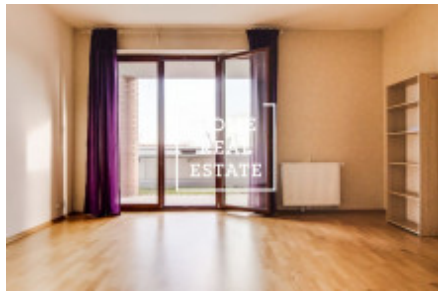

HOME
REAL
ESTATE

Аренда квартиры 2+kk, 57 m2 - Nekvasilova, Praha 3

Цена: 19 000 Кř + 3 500 Кř коммунальные платежи + 600 электричество.

ID	34634	Предложение	Аренда
Группа	2+kk	Локация	Nekvasilova 29/692 Karlín Praha
Форма собственности	Частная	Общая площадь	57 m ²
Город	Прага	Район	Praha 3
Городская часть	Karlín	Статус	Реализовано