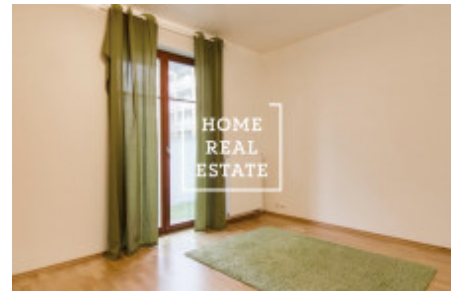

HOME
REAL
ESTATE

Аренда квартиры 2+kk, 57 m2 - Nekvasilova, Praha 3

Цена: 19 000 Кř + 3 500 Кř коммунальные платежи + 600 электричество.

ID	34634	Предложение	Аренда
Группа	2+kk	Локация	Nekvasilova 29/692 Karlín Praha
Форма собственности	Частная	Общая площадь	57 m ²
Город	Прага	Район	Praha 3
Городская часть	Karlín	Статус	Реализовано