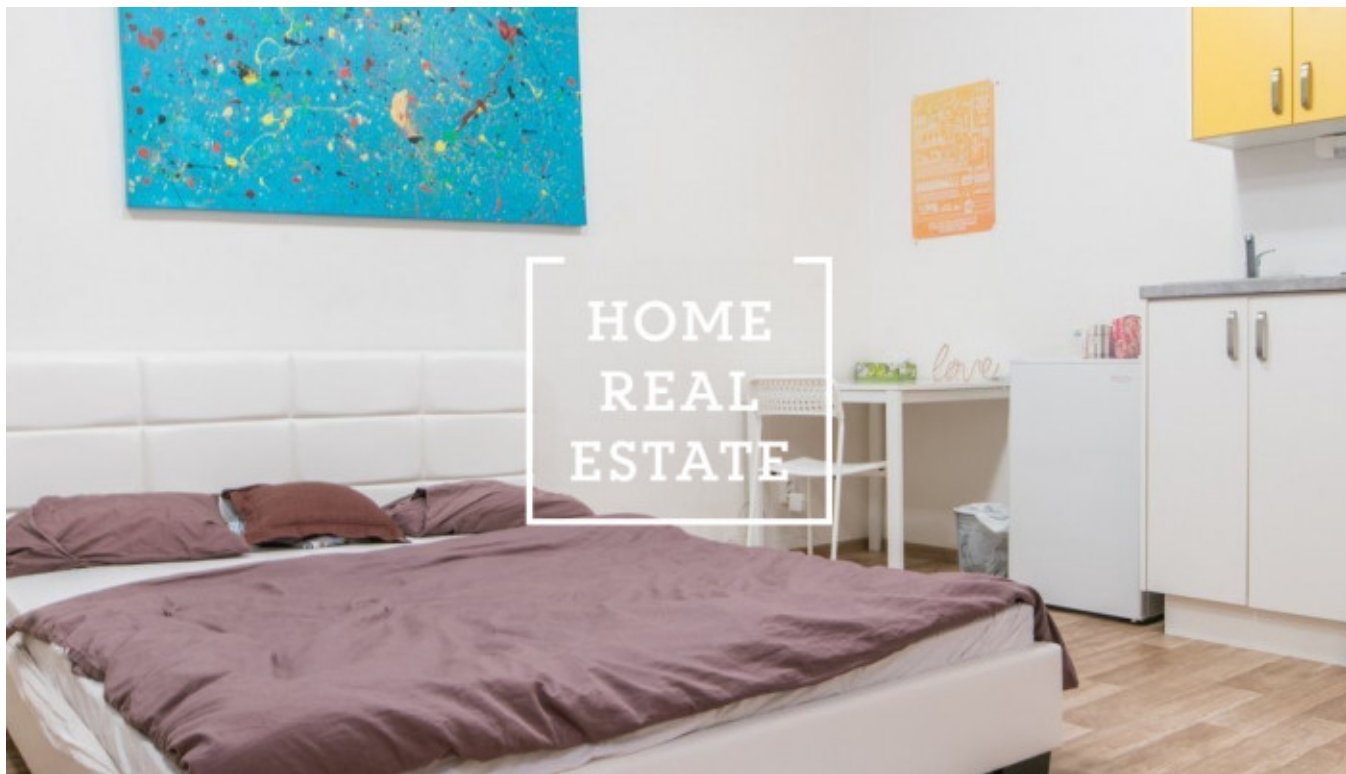

## Аренда квартиры 1+kk, 30 m2 - Na Švihance, Praha 2

«Home Real Estate» предлагает в аренду квартиру 1 + kk 30 м2, расположенную в популярном месте в Праге 2 - Винограды. Полностью меблированная квартира, расположенная на -1-м этаже здания после реконструкции. Интерьер квартиры - это уютный номер с двуспальной кроватью, столиком и шкафом. Кухня оборудована бытовой техникой: плитой, микроволновой печью, холодильником. Через коридор вы доберетесь до ванной комнаты с душем, раковиной и стиральной машиной. Отдельный туалет. Рядом находятся все удобства: магазины, рестораны, гостиницы, банки, почта, супермаркет «Альберт». Примерно в 5 минутах ходьбы вы можете добраться до главных достопримечательностей Жижкова - «Башня Жижкова» и, следовательно, в различные парки: «Наборы Малера», «Райский сад». ВСЕ в 10 минут. Доступность движения: трамвайная остановка и станция метро Jiriho z Pobebrad в минуте ходьбы от дома. Цена: 13 500 CZK + 2500 CZK платежи + электричество Вы хотите переехать в Жижков? В нашем портфеле представлены непубличные предложения, которые вы не найдете в Интернете. Для получения дополнительной информации, пожалуйста, заполните форму ниже, и наш менеджер создаст для вас список текущих квартир по вашим критериям.

ID	<a href="#">34623</a>	Предложение	Аренда
Группа	1+kk	Меблированная	Меблированная
Локация	Na Švihance 8/1549 Vinohrady Praha	Форма собственности	Частная
Общая площадь	30 m <sup>2</sup>	Город	<a href="#">Прага</a>
Район	<a href="#">Praha 2</a>	Городская часть	<a href="#">Vinohrady</a>
Статус	Реализовано		