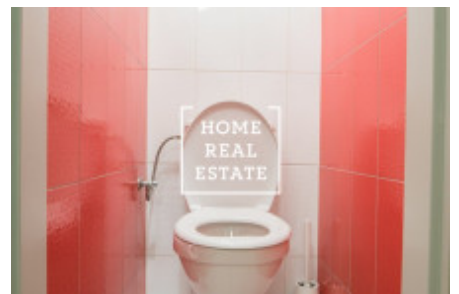

HOME
REAL
ESTATE

Аренда квартиры 1+kk, 30 m2 - Na Švihance, Praha 2

«Home Real Estate» предлагает в аренду квартиру 1 + kk 30 м2, расположенную в популярном месте в Праге 2 - Винограды. Полностью меблированная квартира, расположенная на -1-м этаже здания после реконструкции. Интерьер квартиры - это уютный номер с двуспальной кроватью, столиком и шкафом. Кухня оборудована бытовой техникой: плитой, микроволновой печью, холодильником. Через коридор вы доберетесь до ванной комнаты с душем, раковиной и стиральной машиной. Отдельный туалет. Рядом находятся все удобства: магазины, рестораны, гостиницы, банки, почта, супермаркет «Альберт». Примерно в 5 минутах ходьбы вы можете добраться до главных достопримечательностей Жижкова - «Башня Жижкова» и, следовательно, в различные парки: «Наборы Малера», «Райский сад». ВСЕ в 10 минут. Доступность движения: трамвайная остановка и станция метро Jiriho z Pobebrad в минуте ходьбы от дома. Цена: 13 500 CZK + 2500 CZK платежи + электричество Вы хотите переехать в Жижков? В нашем портфеле представлены непубличные предложения, которые вы не найдете в Интернете. Для получения дополнительной информации, пожалуйста, заполните форму ниже, и наш менеджер создаст для вас список текущих квартир по вашим критериям.