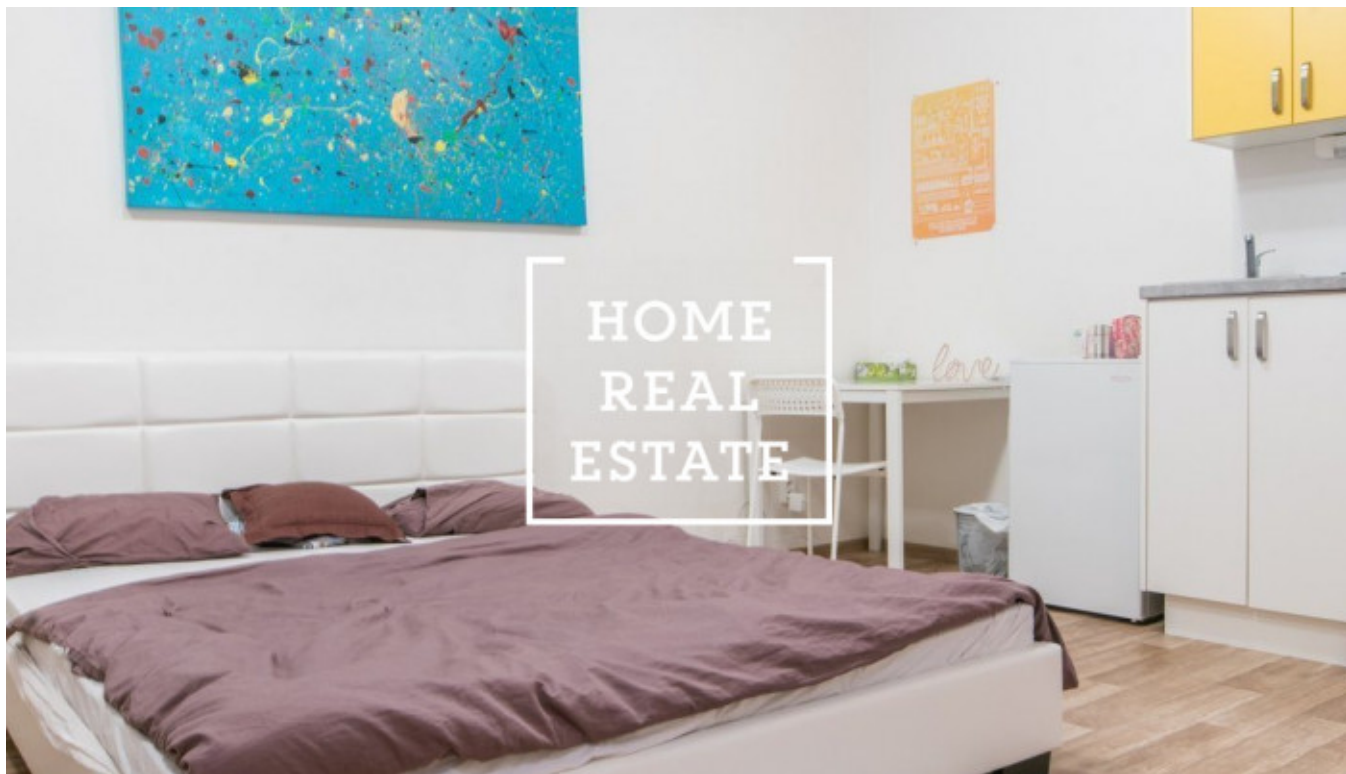

HOME
REAL
ESTATE

Аренда квартиры 1+kk, 30 m2 - Na Švihance, Praha 2

«Home Real Estate» предлагает в аренду квартиру 1 + kk 30 м2, расположенную в популярном месте в Праге 2 - Винограды. Полностью меблированная квартира, расположенная на -1-м этаже здания после реконструкции. Интерьер квартиры - это уютный номер с двуспальной кроватью, столиком и шкафом. Кухня оборудована бытовой техникой: плитой, микроволновой печью, холодильником. Через коридор вы доберетесь до ванной комнаты с душем, раковиной и стиральной машиной. Отдельный туалет. Рядом находятся все удобства: магазины, рестораны, гостиницы, банки, почта, супермаркет «Альберт». Примерно в 5 минутах ходьбы вы можете добраться до главных достопримечательностей Жижкова - «Башня Жижкова» и, следовательно, в различные парки: «Наборы Малера», «Райский сад». ВСЕ в 10 минут. Доступность движения: трамвайная остановка и станция метро Jiriho z Pobebrad в минуте ходьбы от дома. Цена: 13 500 CZK + 2500 CZK платежи + электричество Вы хотите переехать в Жижков? В нашем портфеле представлены непубличные предложения, которые вы не найдете в Интернете. Для получения дополнительной информации, пожалуйста, заполните форму ниже, и наш менеджер создаст для вас список текущих квартир по вашим критериям.

ID	34623	Предложение	Аренда
Группа	1+kk	Меблированная	Меблированная
Локация	Na Švihance 8/1549 Vinohrady Praha	Форма собственности	Частная
Общая площадь	30 m ²	Город	Прага
Район	Praha 2	Городская часть	Vinohrady
Статус	Реализовано		