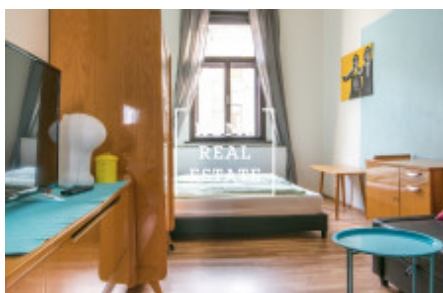

## Аренда квартиры 1+1, 40 m<sup>2</sup> - Jagellonská, Praha 2

ID	<a href="#">34618</a>	Предложение	Аренда
Группа	1+1	Меблированная	Меблированная
Локация	Jagellonská 19/2427 Vinohrady Praha	Форма собственности	Частная
Общая площадь	40 m <sup>2</sup>	Город	<a href="#">Прага</a>
Район	<a href="#">Praha 2</a>	Городская часть	<a href="#">Vinohrady</a>
Статус	Реализовано		