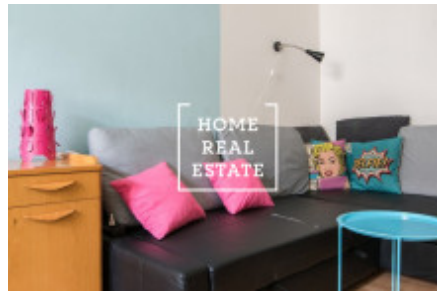

HOME
REAL
ESTATE

Аренда квартиры 1+1, 40 m² - Jagellonská, Praha 2

ID
Предложение
Группа
Меблированная
Локация
Форма собственности
Общая площадь
Город
Район
Городская часть

[34618](#)
Аренда
1+1
Меблированная
Jagellonská 19/2427 Vinohrady
Praha
Частная
40 m²
[Прага](#)
[Praha 2](#)
[Vinohrady](#)