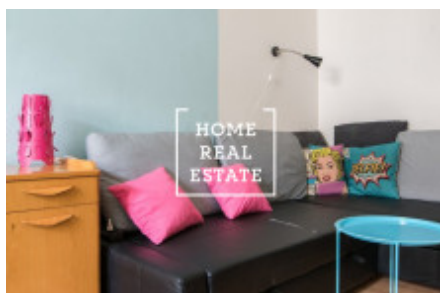

HOME
REAL
ESTATE

Аренда квартиры 1+1, 40 m² - Jagellonská, Praha 2

ID	34618	Предложение	Аренда
Группа	1+1	Меблированная	Меблированная
Локация	Jagellonská 19/2427 Vinohrady Praha	Форма собственности	Частная
Общая площадь	40 m ²	Город	Прага
Район	Praha 2	Городская часть	Vinohrady
Статус	Реализовано		