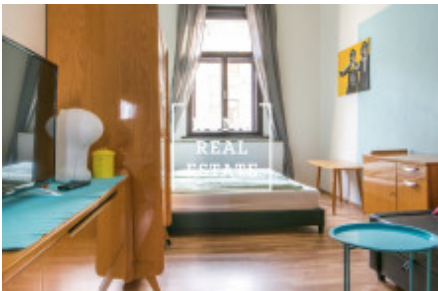

HOME
REAL
ESTATE

Аренда квартиры 1+1, 40 m² - Jagellonská, Praha 2

ID
Предложение
Группа
Меблированная
Локация
Форма собственности
Общая площадь
Город
Район
Городская часть

[34618](#)
Аренда
1+1
Меблированная
Jagellonská 19/2427 Vinohrady
Praha
Частная
40 m²
[Прага](#)
[Praha 2](#)
[Vinohrady](#)