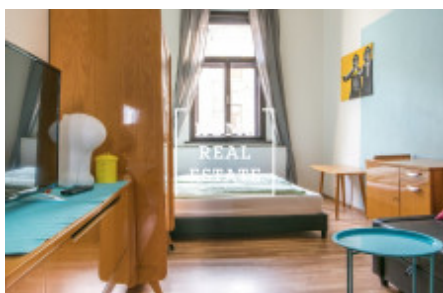

HOME
REAL
ESTATE

Аренда квартиры 1+1, 40 m² - Jagellonská, Praha 2

ID	34618	Предложение	Аренда
Группа	1+1	Меблированная	Меблированная
Локация	Jagellonská 19/2427 Vinohrady Praha	Форма собственности	Частная
Общая площадь	40 m ²	Город	Прага
Район	Praha 2	Городская часть	Vinohrady
Статус	Реализовано		