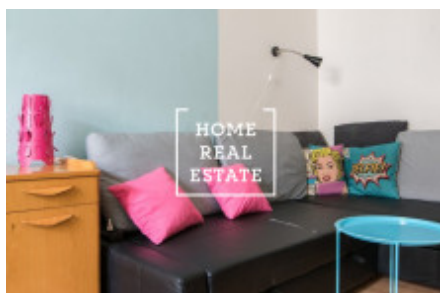

## Аренда квартиры 1+1, 40 m<sup>2</sup> - Jagellonská, Praha 2

ID	<a href="#">34618</a>	Предложение	Аренда
Группа	1+1	Меблированная	Меблированная
Локация	Jagellonská 19/2427 Vinohrady Praha	Форма собственности	Частная
Общая площадь	40 m <sup>2</sup>	Город	<a href="#">Прага</a>
Район	<a href="#">Praha 2</a>	Городская часть	<a href="#">Vinohrady</a>
Статус	Реализовано		