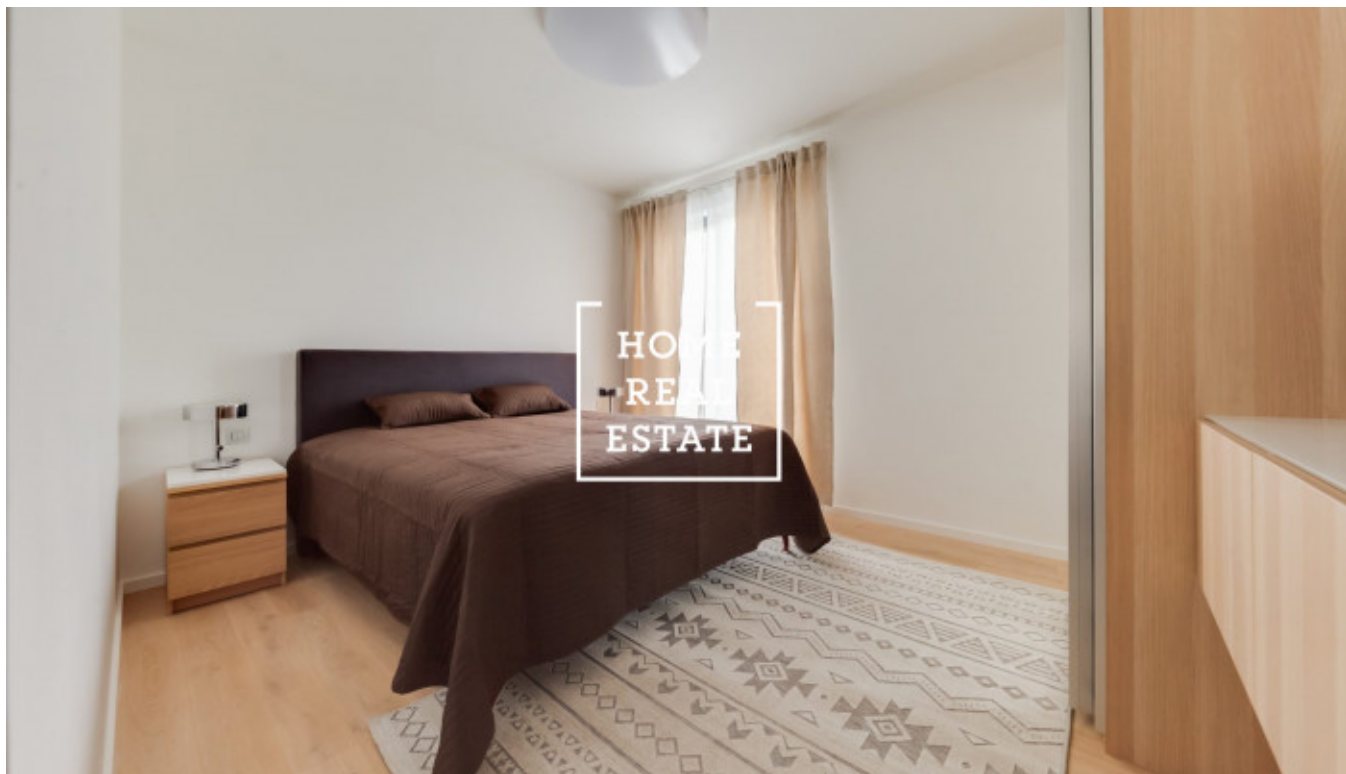

HOME
REAL
ESTATE

Аренда квартиры 3+kk, 85 m2 - MENCLOVA, PRAHA 8

"Home Real Estate" предлагает в аренду квартиру 3+кк, 138 м2, которая находится в жилом проекте "DOCK" в популярной части Праги 8 - Либень. Новая и полностью меблированная квартира находится на втором этаже новостройки. Планировка квартиры включает в себя большую гостиную с современной кухней, в которой находятся: керамическая плита, встроенная духовка, холодильник, вытяжка, посудомойка, чайник, кофемашина и микроволновая печь, а так же обеденное место. Также к Вашему распоряжению 2 непроходные спальни, в которых находятся кровати, шкафы для одежды, тумбочки и телевизор, большие французские окна и из одной из них есть выход в другой сад. Ванная комната оснащена душем и ванной раздельно, раковиной, стиральной машиной и туалетом в отдельной комнате. Везде положены качественные полы - паркет и плитка. Гараж и кладовка включены в стоимость аренды. Дом оборудован лифтом и круглосуточной рецепцией. Квартира готова к заселению Цена: 39.000,- аренда + 8.000,- коммунальные платежи Для получения дополнительной информации об этом объекте или организации просмотра, пожалуйста, свяжитесь с нами или заполните форму ниже, мы будем рады вам помочь. Мы говорим на русском, чешском и английском языках. Сложности с выбором подходящей недвижимости? Мы подберем для Вас квартиру с учетом всех Ваших пожеланий. Работая с нами, вы также получите доступ к квартирам перед их размещением на интернет-порталы. Оставьте свои данные в форме заявки ниже и дальше действовать будем мы! «Home Real Estate» - это более 650 довольных клиента с 2014 года.

ID	34616	Предложение	Аренда
Группа	3+kk	Меблированная	Меблированная
Локация	Menclova 4b/2493 Libeň Praha	Форма собственности	Частная
Общая площадь	85 m ²	Парковка	Да
Город	Прага	Район	Praha 8
Городская часть	Libeň	Статус	Реализовано