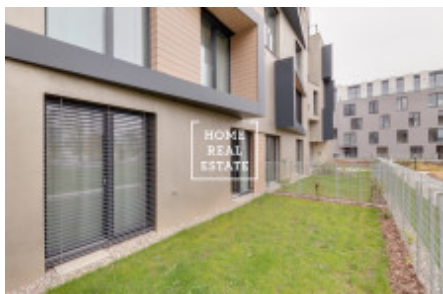

HOME
REAL
ESTATE

Аренда квартиры 3+kk, 85 m2 - MENCLOVA, PRAHA 8

"Home Real Estate" предлагает в аренду квартиру 3+кк, 138 м2, которая находится в жилом проекте "DOCK" в популярной части Праги 8 - Либень. Новая и полностью меблированная квартира находится на втором этаже новостройки. Планировка квартиры включает в себя большую гостиную с современной кухней, в которой находятся: керамическая плита, встроенная духовка, холодильник, вытяжка, посудомойка, чайник, кофемашина и микроволновая печь, а так же обеденное место. Также к Вашему распоряжению 2 непроходные спальни, в которых находятся кровати, шкафы для одежды, тумбочки и телевизор, большие французские окна и из одной из них есть выход в другой сад. Ванная комната оснащена душем и ванной раздельно, раковиной, стиральной машиной и туалетом в отдельной комнате. Везде положены качественные полы - паркет и плитка. Гараж и кладовка включены в стоимость аренды. Дом оборудован лифтом и круглосуточной рецепцией. Квартира готова к заселению Цена: 39.000,- аренда + 8.000,- коммунальные платежи Для получения дополнительной информации об этом объекте или организации просмотра, пожалуйста, свяжитесь с нами или заполните форму ниже, мы будем рады вам помочь. Мы говорим на русском, чешском и английском языках. Сложности с выбором подходящей недвижимости? Мы подберем для Вас квартиру с учетом всех Ваших пожеланий. Работая с нами, вы также получите доступ к квартирам перед их размещением на интернет-порталы. Оставьте свои данные в форме заявки ниже и дальше действовать будем мы! «Home Real Estate» - это более 650 довольных клиента с 2014 года.

ID	34616	Предложение	Аренда
Группа	3+kk	Меблированная	Меблированная
Локация	Menclova 4b/2493 Libeň Praha	Форма собственности	Частная
Общая площадь	85 m ²	Парковка	Да
Город	Прага	Район	Praha 8
Городская часть	Libeň	Статус	Реализовано