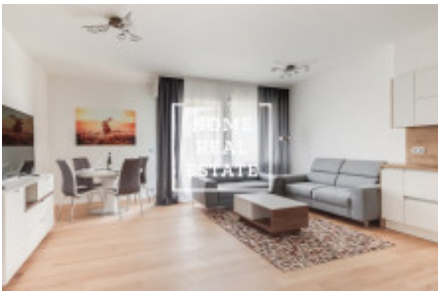

HOME
REAL
ESTATE

Аренда квартиры 3+kk, 85 m2 - MENCLOVA, PRAHA 8

"Home Real estate" предлагает в аренду квартиру 3+кк, 85.2 м2, которая находится в жилом проекте "DOCK" в популярной части Праги 8 - Либень. Новая и полностью меблированная квартира находится на 3 этаже новостройки. Планировка квартиры включает в себя большую гостиную с современной кухней, в которой находятся: керамическая плита, встроенная духовка, холодильник, вытяжка, посудомойка, чайник, кофемашинка и микроволновая печь, а так же обеденное место. Также к Вашему распоряжению 2 непроходные спальни, в которых находятся кровати, шкафы для одежды, тумбочки и телевизор, большие французские окна и из одной из них есть выход в другой сад. Ванная комната оснащена душем и ванной раздельно, раковиной, стиральной машиной и туалетом в отдельной комнате. Везде положены качественные полы - паркет и плитка. Гараж и кладовка включены в стоимость аренды. Дом оборудован лифтом и круглосуточной рецепцией. Квартира готова к заселению Цена: 40.000,- аренда + 5.500,- коммунальные платежи Для получения дополнительной информации об этом объекте или организации просмотра, пожалуйста, свяжитесь с нами или заполните форму ниже, мы будем рады вам помочь. Мы говорим на русском, чешском и английском языках. Сложности с выбором подходящей недвижимости? Мы подберем для Вас квартиру с учетом всех Ваших пожеланий. Работая с нами, вы также получите доступ к квартирам перед их размещением на интернет-порталы. Оставьте свои данные в форме заявки ниже и дальше действовать будем мы! «Home Real Estate» - это более 650 довольных клиента с 2014 года.

ID	34611	Предложение	Аренда
Группа	3+kk	Меблированная	Меблированная
Локация	Menclova 4b/2493 Libeň Praha	Форма собственности	Частная
Общая площадь	85 m ²	Парковка	Да
Город	Прага	Район	Praha 8
Городская часть	Libeň	Статус	Реализовано