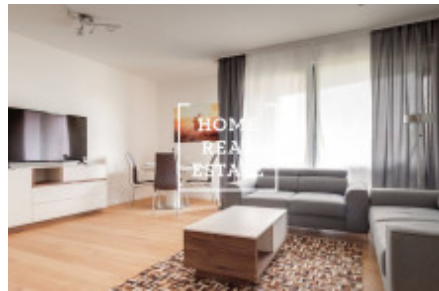

HOME
REAL
ESTATE

Аренда квартиры 3+kk, 85 m2 - MENCLOVA, PRAHA 8

"Home Real estate" предлагает в аренду квартиру 3+кк, 85.2 м2, которая находится в жилом проекте "DOCK" в популярной части Праги 8 - Либень. Новая и полностью мебелированная квартира находится на 3 этаже новостройки. Планировка квартиры включает в себя большую гостиную с современной кухней, в которой находятся: керамическая плита, встроенная духовка, холодильник, вытяжка, посудомойка, чайник, кофемашинка и микроволновая печь, а так же обеденное место. Также к Вашему распоряжению 2 непроходные спальни, в которых находятся кровати, шкафы для одежды, тумбочки и телевизор, большие французские окна и из одной из них есть выход в другой сад. Ванная комната оснащена душем и ванной отдельно, раковиной, стиральной машиной и туалетом в отдельной комнате. Везде положены качественные полы - паркет и плитка. Гараж и кладовка включены в стоимость аренды. Дом оборудован лифтом и круглосуточной рецепцией. Квартира готова к заселению Цена: 40.000,- аренда + 5.500,- коммунальные платежи Для получения дополнительной информации об этом объекте или организации просмотра, пожалуйста, свяжитесь с нами или заполните форму ниже, мы будем рады вам помочь. Мы говорим на русском, чешском и английском языках. Сложности с выбором подходящей недвижимости? Мы подберем для Вас квартиру с учетом всех Ваших пожеланий. Работая с нами, вы также получите доступ к квартирам перед их размещением на интернет-порталы. Оставьте свои данные в форме заявки ниже и дальше действовать будем мы! «Home Real Estate» - это более 650 довольных клиента с 2014 года.

ID	34611	Предложение	Аренда
Группа	3+kk	Меблированная	Меблированная
Локация	Menclova 4b/2493 Libeň Praha	Форма собственности	Частная
Общая площадь	85 m ²	Парковка	Да
Город	Прага	Район	Praha 8
Городская часть	Libeň	Статус	Реализовано