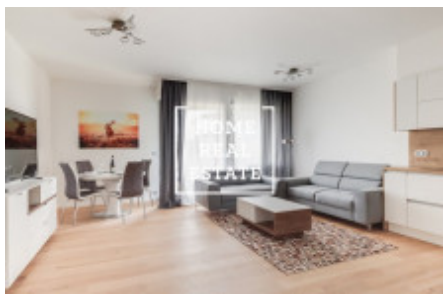

HOME
REAL
ESTATE

Аренда квартиры 3+kk, 85 m2 - MENCLOVA, PRAHA 8

"Home Real estate" предлагает в аренду квартиру 3+кк, 85.2 м2, которая находится в жилом проекте "DOCK" в популярной части Праги 8 - Либень. Новая и полностью меблированная квартира находится на 3 этаже новостройки. Планировка квартиры включает в себя большую гостиную с современной кухней, в которой находятся: керамическая плита, встроенная духовка, холодильник, вытяжка, посудомойка, чайник, кофемашинка и микроволновая печь, а так же обеденное место. Также к Вашему распоряжению 2 непроходные спальни, в которых находятся кровати, шкафы для одежды, тумбочки и телевизор, большие французские окна и из одной из них есть выход в другой сад. Ванная комната оснащена душем и ванной отдельно, раковиной, стиральной машиной и туалетом в отдельной комнате. Везде положены качественные полы - паркет и плитка. Гараж и кладовка включены в стоимость аренды. Дом оборудован лифтом и круглосуточной рецепцией. Квартира готова к заселению Цена: 40.000,- аренда + 5.500,- коммунальные платежи Для получения дополнительной информации об этом объекте или организации просмотра, пожалуйста, свяжитесь с нами или заполните форму ниже, мы будем рады вам помочь. Мы говорим на русском, чешском и английском языках. Сложности с выбором подходящей недвижимости? Мы подберем для Вас квартиру с учетом всех Ваших пожеланий. Работая с нами, вы также получите доступ к квартирам перед их размещением на интернет-порталы. Оставьте свои данные в форме заявки ниже и дальше действовать будем мы! «Home Real Estate» - это более 650 довольных клиента с 2014 года.

ID	34611	Предложение	Аренда
Группа	3+kk	Меблированная	Меблированная
Локация	Menclova 4b/2493 Libeň Praha	Форма собственности	Частная
Общая площадь	85 m ²	Парковка	Да
Город	Прага	Район	Praha 8
Городская часть	Libeň	Статус	Реализовано