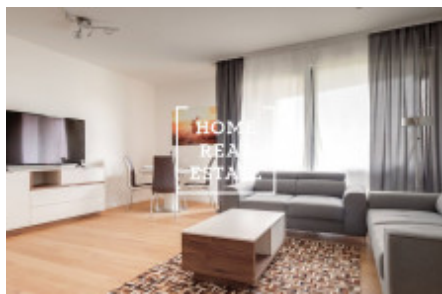

HOME
REAL
ESTATE

Аренда квартиры 3+kk, 85 m2 - MENCLOVA, PRAHA 8

"Home Real estate" предлагает в аренду квартиру 3+кк, 85.2 м2, которая находится в жилом проекте "DOCK" в популярной части Праги 8 - Либень. Новая и полностью меблированная квартира находится на 3 этаже новостройки. Планировка квартиры включает в себя большую гостиную с современной кухней, в которой находятся: керамическая плита, встроенная духовка, холодильник, вытяжка, посудомойка, чайник, кофемашинка и микроволновая печь, а так же обеденное место. Также к Вашему распоряжению 2 непроходные спальни, в которых находятся кровати, шкафы для одежды, тумбочки и телевизор, большие французские окна и из одной из них есть выход в другой сад. Ванная комната оснащена душем и ванной отдельно, раковиной, стиральной машиной и туалетом в отдельной комнате. Везде положены качественные полы - паркет и плитка. Гараж и кладовка включены в стоимость аренды. Дом оборудован лифтом и круглосуточной рецепцией. Квартира готова к заселению Цена: 40.000,- аренда + 5.500,- коммунальные платежи Для получения дополнительной информации об этом объекте или организации просмотра, пожалуйста, свяжитесь с нами или заполните форму ниже, мы будем рады вам помочь. Мы говорим на русском, чешском и английском языках. Сложности с выбором подходящей недвижимости? Мы подберем для Вас квартиру с учетом всех Ваших пожеланий. Работая с нами, вы также получите доступ к квартирам перед их размещением на интернет-порталы. Оставьте свои данные в форме заявки ниже и дальше действовать будем мы! «Home Real Estate» - это более 650 довольных клиента с 2014 года.

ID	34611	Предложение	Аренда
Группа	3+kk	Меблированная	Меблированная
Локация	Menclova 4b/2493 Libeň Praha	Форма собственности	Частная
Общая площадь	85 m ²	Парковка	Да
Город	Прага	Район	Praha 8
Городская часть	Libeň	Статус	Реализовано