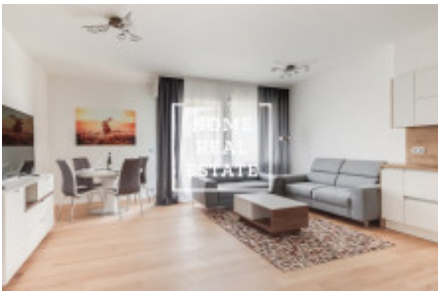

HOME
REAL
ESTATE

Аренда квартиры 3+kk, 85 m2 - MENCLOVA, PRAHA 8

"Home Real estate" предлагает в аренду квартиру 3+кк, 85.2 м2, которая находится в жилом проекте "DOCK" в популярной части Праги 8 - Либень. Новая и полностью мебелированная квартира находится на 3 этаже новостройки. Планировка квартиры включает в себя большую гостиную с современной кухней, в которой находятся: керамическая плита, встроенная духовка, холодильник, вытяжка, посудомойка, чайник, кофемашинка и микроволновая печь, а так же обеденное место. Также к Вашему распоряжению 2 непроходные спальни, в которых находятся кровати, шкафы для одежды, тумбочки и телевизор, большие французские окна и из одной из них есть выход в другой сад. Ванная комната оснащена душем и ванной отдельно, раковиной, стиральной машиной и туалетом в отдельной комнате. Везде положены качественные полы - паркет и плитка. Гараж и кладовка включены в стоимость аренды. Дом оборудован лифтом и круглосуточной рецепцией. Квартира готова к заселению Цена: 40.000,- аренда + 5.500,- коммунальные платежи Для получения дополнительной информации об этом объекте или организации просмотра, пожалуйста, свяжитесь с нами или заполните форму ниже, мы будем рады вам помочь. Мы говорим на русском, чешском и английском языках. Сложности с выбором подходящей недвижимости? Мы подберем для Вас квартиру с учетом всех Ваших пожеланий. Работая с нами, вы также получите доступ к квартирам перед их размещением на интернет-порталы. Оставьте свои данные в форме заявки ниже и дальше действовать будем мы! «Home Real Estate» - это более 650 довольных клиента с 2014 года.

ID	34611	Предложение	Аренда
Группа	3+kk	Меблированная	Меблированная
Локация	Menclova 4b/2493 Libeň Praha	Форма собственности	Частная
Общая площадь	85 m ²	Парковка	Да
Город	Прага	Район	Praha 8
Городская часть	Libeň	Статус	Реализовано