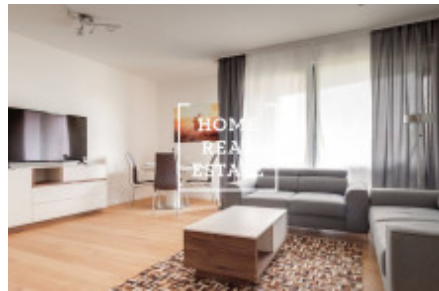

HOME
REAL
ESTATE

Аренда квартиры 3+kk, 85 m2 - MENCLOVA, PRAHA 8

"Home Real estate" предлагает в аренду квартиру 3+кк, 85.2 м2, которая находится в жилом проекте "DOCK" в популярной части Праги 8 - Либень. Новая и полностью меблированная квартира находится на 3 этаже новостройки. Планировка квартиры включает в себя большую гостиную с современной кухней, в которой находятся: керамическая плита, встроенная духовка, холодильник, вытяжка, посудомойка, чайник, кофемашинка и микроволновая печь, а так же обеденное место. Также к Вашему распоряжению 2 непроходные спальни, в которых находятся кровати, шкафы для одежды, тумбочки и телевизор, большие французские окна и из одной из них есть выход в другой сад. Ванная комната оснащена душем и ванной раздельно, раковиной, стиральной машиной и туалетом в отдельной комнате. Везде положены качественные полы - паркет и плитка. Гараж и кладовка включены в стоимость аренды. Дом оборудован лифтом и круглосуточной рецепцией. Квартира готова к заселению Цена: 40.000,- аренда + 5.500,- коммунальные платежи Для получения дополнительной информации об этом объекте или организации просмотра, пожалуйста, свяжитесь с нами или заполните форму ниже, мы будем рады вам помочь. Мы говорим на русском, чешском и английском языках. Сложности с выбором подходящей недвижимости? Мы подберем для Вас квартиру с учетом всех Ваших пожеланий. Работая с нами, вы также получите доступ к квартирам перед их размещением на интернет-порталы. Оставьте свои данные в форме заявки ниже и дальше действовать будем мы! «Home Real Estate» - это более 650 довольных клиента с 2014 года.

ID	34611	Предложение	Аренда
Группа	3+kk	Меблированная	Меблированная
Локация	Menclova 4b/2493 Libeň Praha	Форма собственности	Частная
Общая площадь	85 m ²	Парковка	Да
Город	Прага	Район	Praha 8
Городская часть	Libeň	Статус	Реализовано