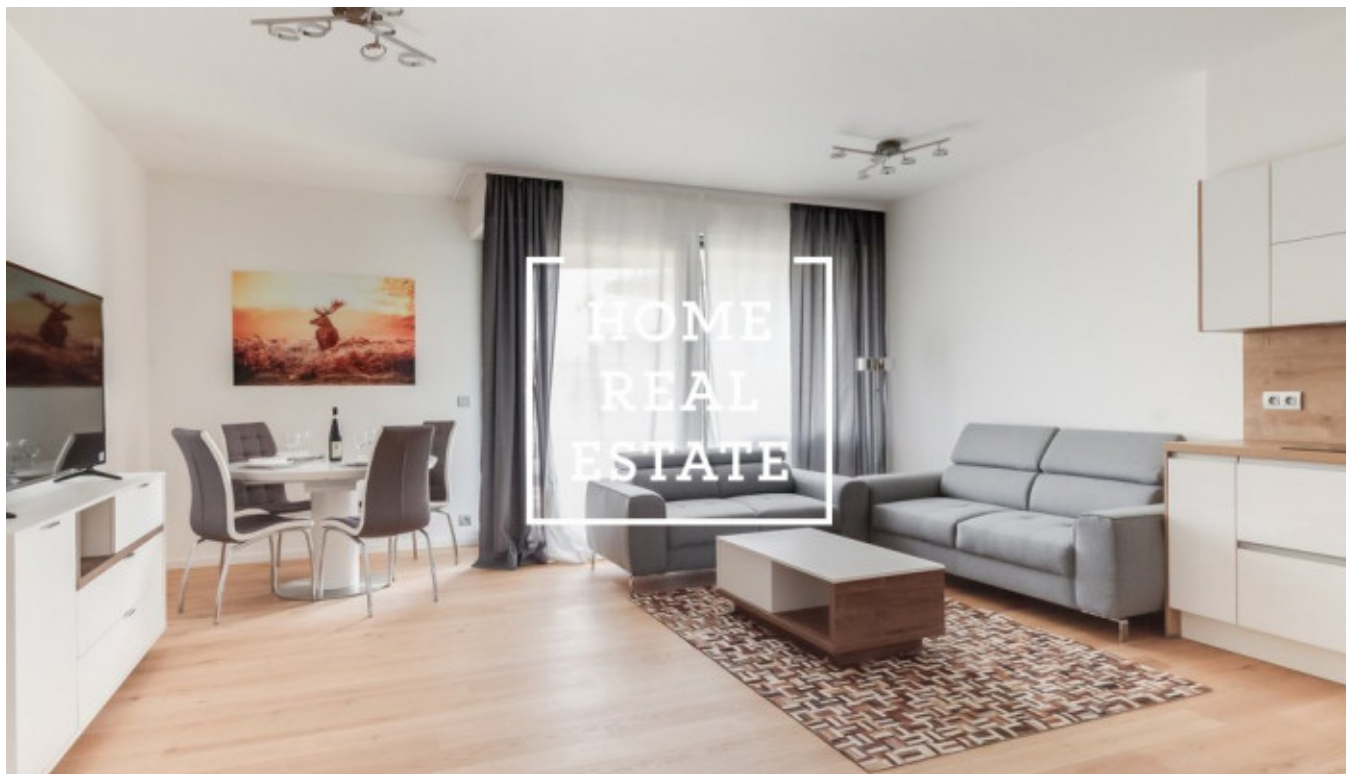

HOME
REAL
ESTATE

Аренда квартиры 3+kk, 85 m2 - MENCLOVA, PRAHA 8

"Home Real estate" предлагает в аренду квартиру 3+кк, 85.2 м2, которая находится в жилом проекте "DOCK" в популярной части Праги 8 - Либень. Новая и полностью меблированная квартира находится на 3 этаже новостройки. Планировка квартиры включает в себя большую гостиную с современной кухней, в которой находятся: керамическая плита, встроенная духовка, холодильник, вытяжка, посудомойка, чайник, кофемашинка и микроволновая печь, а так же обеденное место. Также к Вашему распоряжению 2 непроходные спальни, в которых находятся кровати, шкафы для одежды, тумбочки и телевизор, большие французские окна и из одной из них есть выход в другой сад. Ванная комната оснащена душем и ванной отдельно, раковиной, стиральной машиной и туалетом в отдельной комнате. Везде положены качественные полы - паркет и плитка. Гараж и кладовка включены в стоимость аренды. Дом оборудован лифтом и круглосуточной рецепцией. Квартира готова к заселению Цена: 40.000,- аренда + 5.500,- коммунальные платежи Для получения дополнительной информации об этом объекте или организации просмотра, пожалуйста, свяжитесь с нами или заполните форму ниже, мы будем рады вам помочь. Мы говорим на русском, чешском и английском языках. Сложности с выбором подходящей недвижимости? Мы подберем для Вас квартиру с учетом всех Ваших пожеланий. Работая с нами, вы также получите доступ к квартирам перед их размещением на интернет-порталы. Оставьте свои данные в форме заявки ниже и дальше действовать будем мы! «Home Real Estate» - это более 650 довольных клиента с 2014 года.

ID	34611	Предложение	Аренда
Группа	3+kk	Меблированная	Меблированная
Локация	Menclova 4b/2493 Libeň Praha	Форма собственности	Частная
Общая площадь	85 m ²	Парковка	Да
Город	Прага	Район	Praha 8
Городская часть	Libeň	Статус	Реализовано