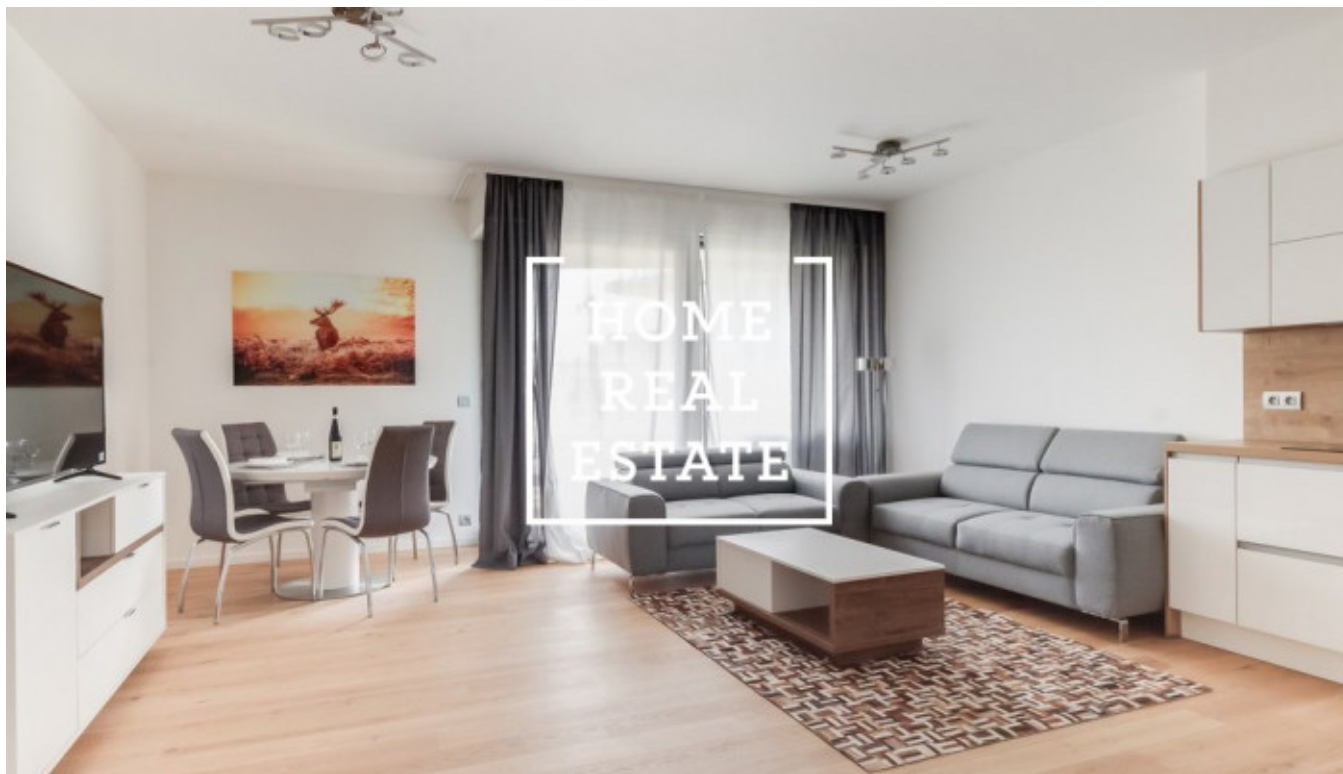

HOME
REAL
ESTATE

Аренда квартиры 3+kk, 85 m2 - MENCLOVA, PRAHA 8

"Home Real estate" предлагает в аренду квартиру 3+кк, 85.2 м2, которая находится в жилом проекте "DOCK" в популярной части Праги 8 - Либень. Новая и полностью меблированная квартира находится на 3 этаже новостройки. Планировка квартиры включает в себя большую гостиную с современной кухней, в которой находятся: керамическая плита, встроенная духовка, холодильник, вытяжка, посудомойка, чайник, кофемашинка и микроволновая печь, а так же обеденное место. Также к Вашему распоряжению 2 непроходные спальни, в которых находятся кровати, шкафы для одежды, тумбочки и телевизор, большие французские окна и из одной из них есть выход в другой сад. Ванная комната оснащена душем и ванной отдельно, раковиной, стиральной машиной и туалетом в отдельной комнате. Везде положены качественные полы - паркет и плитка. Гараж и кладовка включены в стоимость аренды. Дом оборудован лифтом и круглосуточной рецепцией. Квартира готова к заселению Цена: 40.000,- аренда + 5.500,- коммунальные платежи Для получения дополнительной информации об этом объекте или организации просмотра, пожалуйста, свяжитесь с нами или заполните форму ниже, мы будем рады вам помочь. Мы говорим на русском, чешском и английском языках. Сложности с выбором подходящей недвижимости? Мы подберем для Вас квартиру с учетом всех Ваших пожеланий. Работая с нами, вы также получите доступ к квартирам перед их размещением на интернет-порталы. Оставьте свои данные в форме заявки ниже и дальше действовать будем мы! «Home Real Estate» - это более 650 довольных клиента с 2014 года.

ID	34611	Предложение	Аренда
Группа	3+kk	Меблированная	Меблированная
Локация	Menclova 4b/2493 Libeň Praha	Форма собственности	Частная
Общая площадь	85 m ²	Парковка	Да
Город	Прага	Район	Praha 8
Городская часть	Libeň	Статус	Реализовано