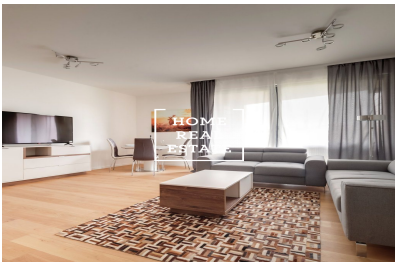

Аренда квартиры 3+kk, 85 m2 - MENCLOVA, Praha 8

**HOME
REAL
ESTATE**

**HOME
REAL
ESTATE**

"Home Real estate" предлагает в аренду квартиру 3+кк, 85.2 м2, которая находится в жилом проекте "DOCK" в популярной части Праги 8 - Либень. Новая и полностью меблированная квартира находится на 3 этаже новостройки. Планировка квартиры включает в себя большую гостиную с современной кухней, в которой находятся: керамическая плита, встроенная духовка, холодильник, вытяжка, посудомойка, чайник, кофемашина и микроволновая печь, а так же обеденное место. Также к Вашему распоряжению 2 непроходные спальни, в которых находятся кровати, шкафы для одежды, тумбочки и телевизор, большие французские окна и из одной из них есть выход в другой сад. Ванная комната оснащена душем и ванной раздельно, раковиной, стиральной машиной и туалетом в отдельной комнате. Везде положены качественные полы - паркет и плитка. Гараж и кладовка включены в стоимость аренды. Дом оборудован лифтом и круглосуточной рецепцией. Квартира готова к заселению Цена: 40.000,- аренда + 5.500,- коммунальные платежи Для получения дополнительной информации об этом объекте или организации просмотра, пожалуйста, свяжитесь с нами или заполните форму ниже, мы будем рады вам помочь. Мы говорим на русском, чешском и английском языках. Сложности с выбором подходящей недвижимости? Мы подберем для Вас квартиру с учетом всех Ваших пожеланий. Работая с нами, вы также получите доступ к квартирам перед их размещением на интернет-порталы. Оставьте свои данные в форме заявки ниже и дальше действовать будем мы! «Home Real Estate» - это более 650 довольных клиента с 2014 года.