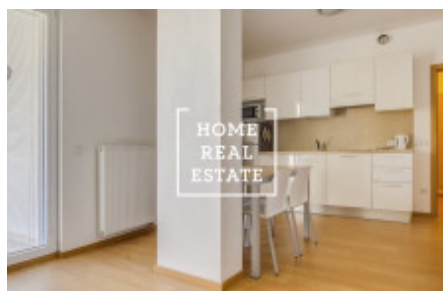

HOME
REAL
ESTATE

Аренда квартиры 2+kk, 45 m2 - U Sluncové, Praha 8

ID	34590
Предложение	Аренда
Группа	2+kk
Меблированная	Меблированная
Локация	U Sluncové, Praha 8-Invalidovna, Česko
Форма собственности	Частная
Общая площадь	45 m ²
Парковка	Да
Город	Прага
Район	Praha 8
Городская часть	Karlín