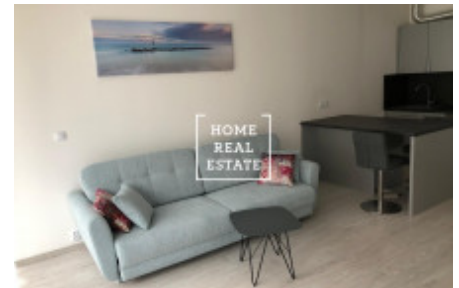

ID	34587	Предложение	Аренда
Группа	2+kk	Локация	Sokolovská
Форма собственности	Частная	Общая площадь	60 m²
Парковка	Да	Город	Прага
Район	Praha 8	Городская часть	Karlín
Статус	Реализовано