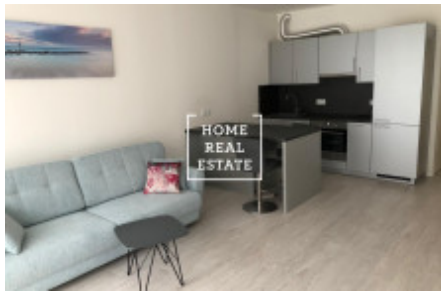

Аренда квартиры 2+kk, 60 m² - Sokolovská, Praha 8

Byt
2 + kk
6 / 02

PLOŠNÉ VÝMĚRY C.4.02		
Č. místn.	Název	Plocha
C.04.02.01	CHODBA	8,7 m²
C.04.02.02	OBÝVACÍ POKOJ + KK	25,7 m²
C.04.02.03	POKOJ	18,7 m²
C.04.02.04	KOUPELNA	4,8 m²
C.04.02.05	WC	2,1 m²
CELKEM		60,0 m²
C.04.02.06	BALKON	9,9 m²

Příslušenství bytu - sklepní kóje, garážové stání

Seluvní prodejce:
MORAVSKÁ STAVEBNÍ - INVEST a.s.
POBŘEŽNÍ 12, PRAHA 8 - KARLÍN
Zákaznická linka +420 601 301 301