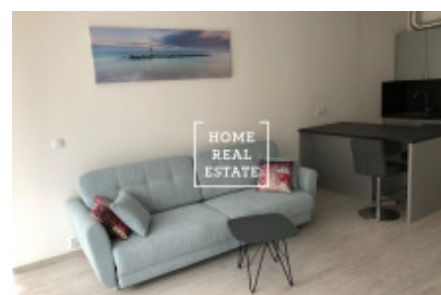

# Аренда квартиры 2+kk, 60 m<sup>2</sup> - Sokolovská , Praha 8

ID	<a href="#">34587</a>	Предложение	Аренда
Группа	2+kk	Локация	Sokolovská
Форма собственности	Частная	Общая площадь	60 m <sup>2</sup>
Парковка	Да	Город	<a href="#">Прага</a>
Район	<a href="#">Praha 8</a>	Городская часть	<a href="#">Karlín</a>
Статус	Реализовано		