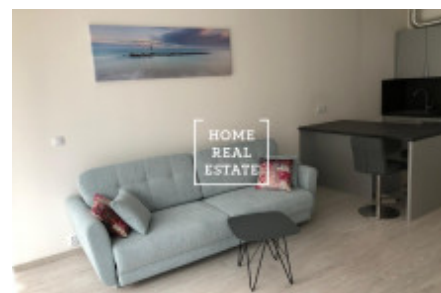

HOME
REAL
ESTATE

Аренда квартиры 2+kk, 60 m² - Sokolovská , Praha 8

ID	34587	Предложение	Аренда
Группа	2+kk	Локация	Sokolovská
Форма собственности	Частная	Общая площадь	60 m ²
Парковка	Да	Город	Прага
Район	Praha 8	Городская часть	Karlín
Статус	Реализовано		