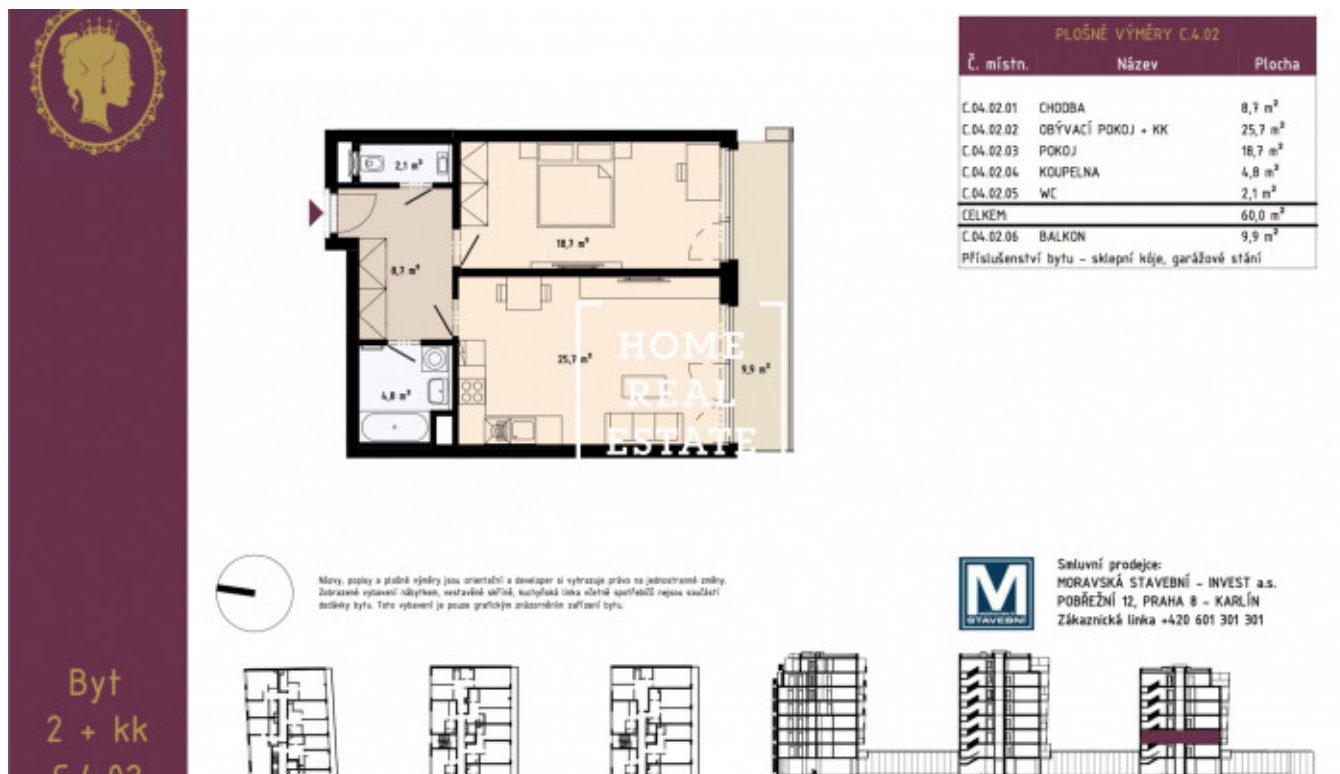

HOME
REAL
ESTATE

Аренда квартиры 2+kk, 60 m² - Sokolovská , Praha 8

ID	34587	Предложение	Аренда
Группа	2+kk	Локация	Sokolovská
Форма собственности	Частная	Общая площадь	60 m ²
Парковка	Да	Город	Прага
Район	Praha 8	Городская часть	Karlín
Статус	Реализовано		