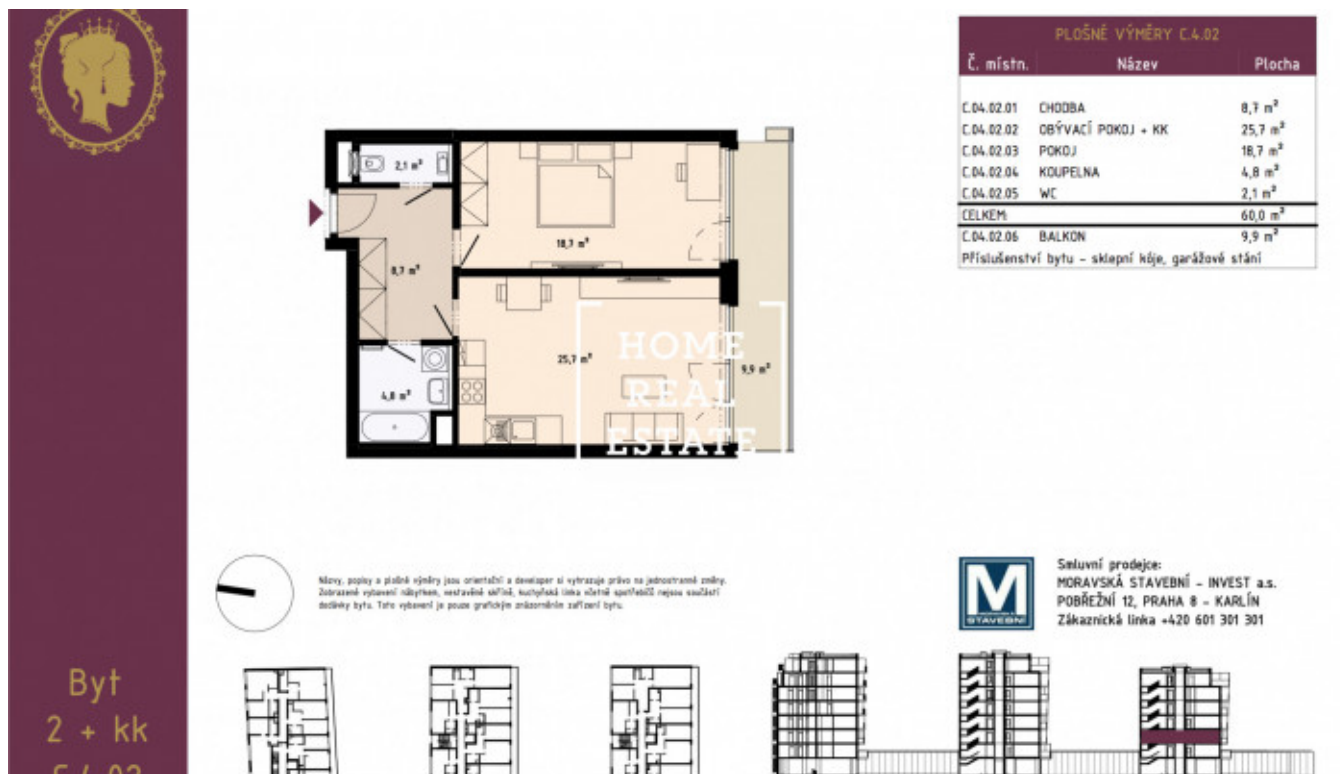

# Аренда квартиры 2+kk, 60 m<sup>2</sup> - Sokolovská , Praha 8

ID	<a href="#">34587</a>	Предложение	Аренда
Группа	2+kk	Локация	Sokolovská
Форма собственности	Частная	Общая площадь	60 m <sup>2</sup>
Парковка	Да	Город	<a href="#">Прага</a>
Район	<a href="#">Praha 8</a>	Городская часть	<a href="#">Karlín</a>
Статус	Реализовано		