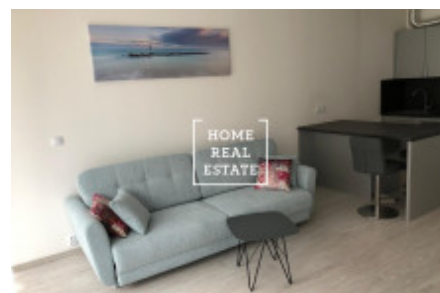

PLOŠNÉ VÝMĚRY C.4.02		
Č. místn.	Název	Plocha
C.04.02.01	CHODBA	8,7 m²
C.04.02.02	OBÝVAČÍ POKOJ + KK	25,7 m²
C.04.02.03	POKOJ	18,7 m²
C.04.02.04	KOUPELNA	4,8 m²
C.04.02.05	WC	2,1 m²
CELKEM		60,0 m²
C.04.02.06	BALKON	9,9 m²
Příslušenství bytu - sklepní kóje, garážové stání		

Smluvní prodejce:
MORAVSKÁ STAVEBNÍ - INVEST a.s.
POBŘEŽNÍ 12, PRAHA 8 - KARLÍN
Zákaznická linka +420 601 301 301