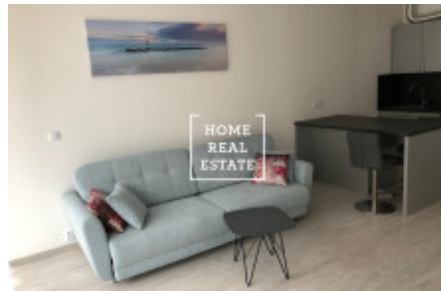

Аренда квартиры 2+kk, 60 m² - Sokolovská, Praha 8

Byt
2 + kk
6 / 02

PLOŠNÉ VÝMĚRY C.4.02		
Č. místn.	Název	Plocha
C.04.02.01	CHODBA	8,7 m²
C.04.02.02	OBÝVACÍ POKOJ + KK	25,7 m²
C.04.02.03	POKOJ	18,7 m²
C.04.02.04	KOUPELNA	4,8 m²
C.04.02.05	WC	2,1 m²
CELKEM		60,0 m²
C.04.02.06	BALKON	9,9 m²

Příslušenství bytu - sklepní kóje, garážové stání

Seluvní prodejce:
MORAVSKÁ STAVEBNÍ - INVEST a.s.
POBŘEŽNÍ 12, PRAHA 8 - KARLÍN
Zákaznická linka +420 601 301 301